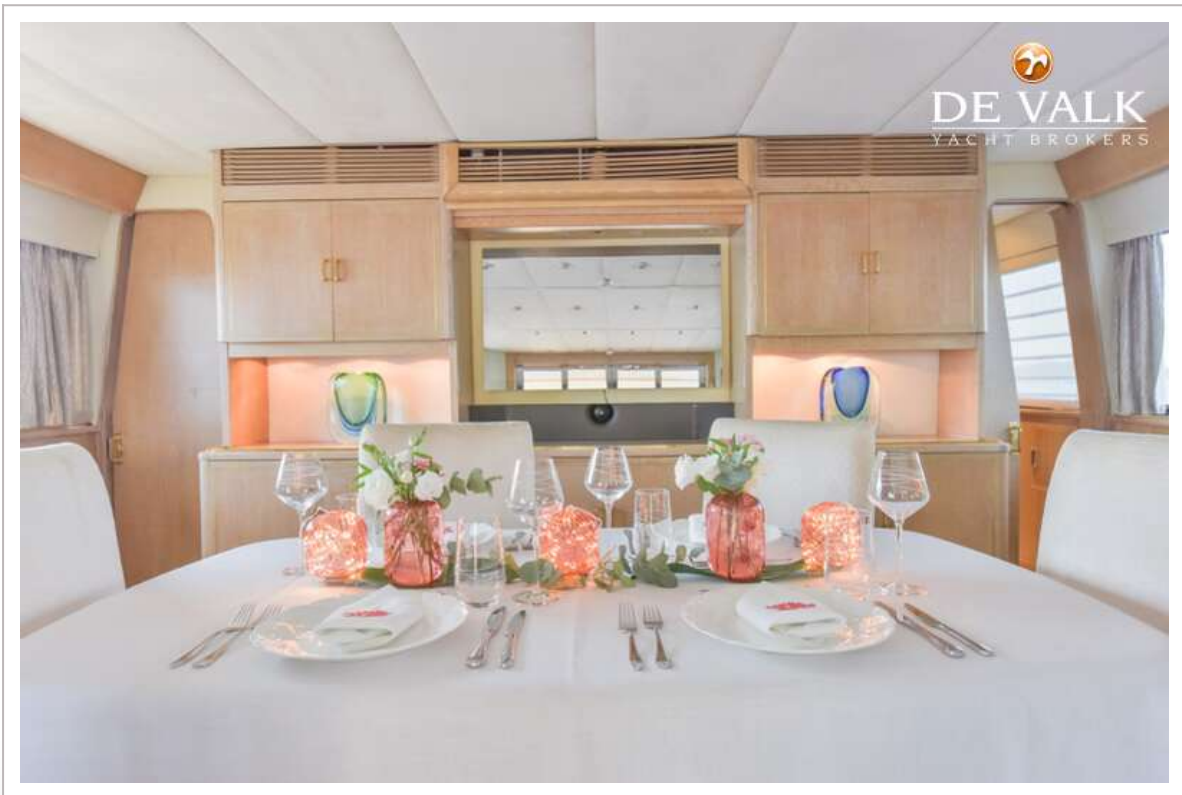

W.A. SOUTER & SONS 34 METER ALLOY