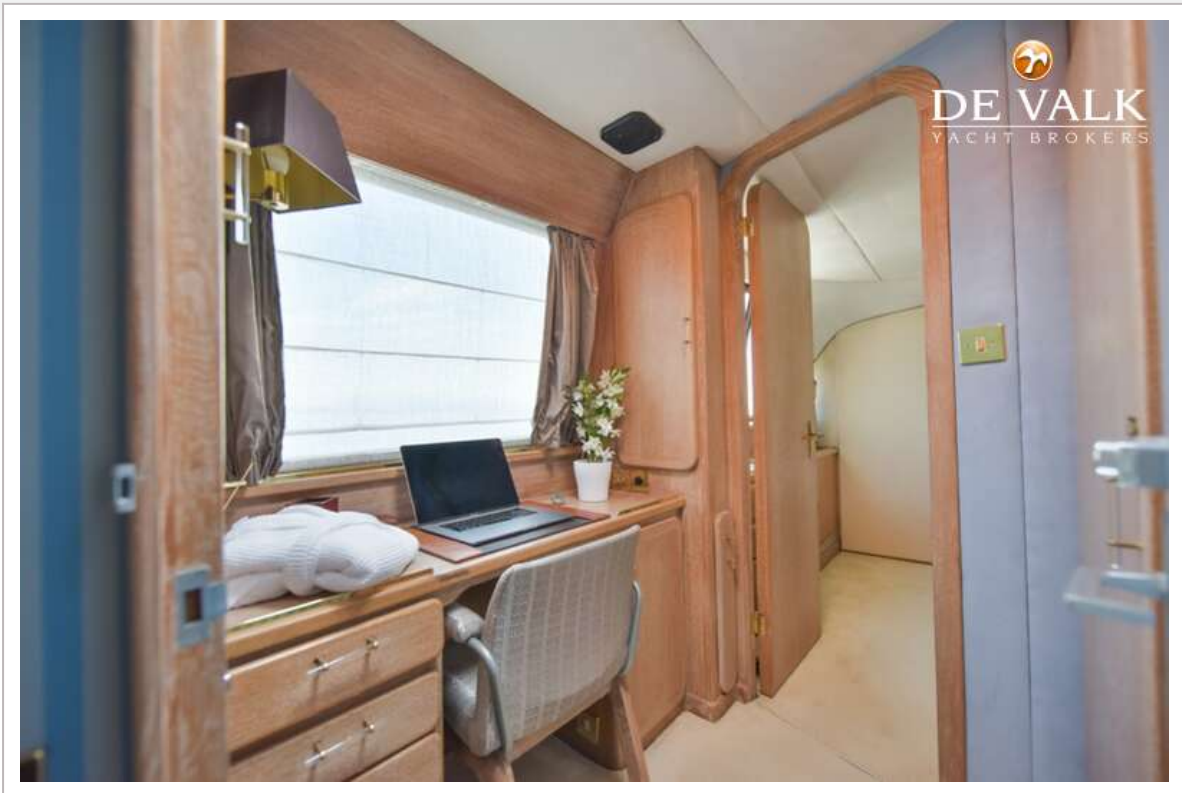

W.A. SOUTER & SONS 34 METER ALLOY