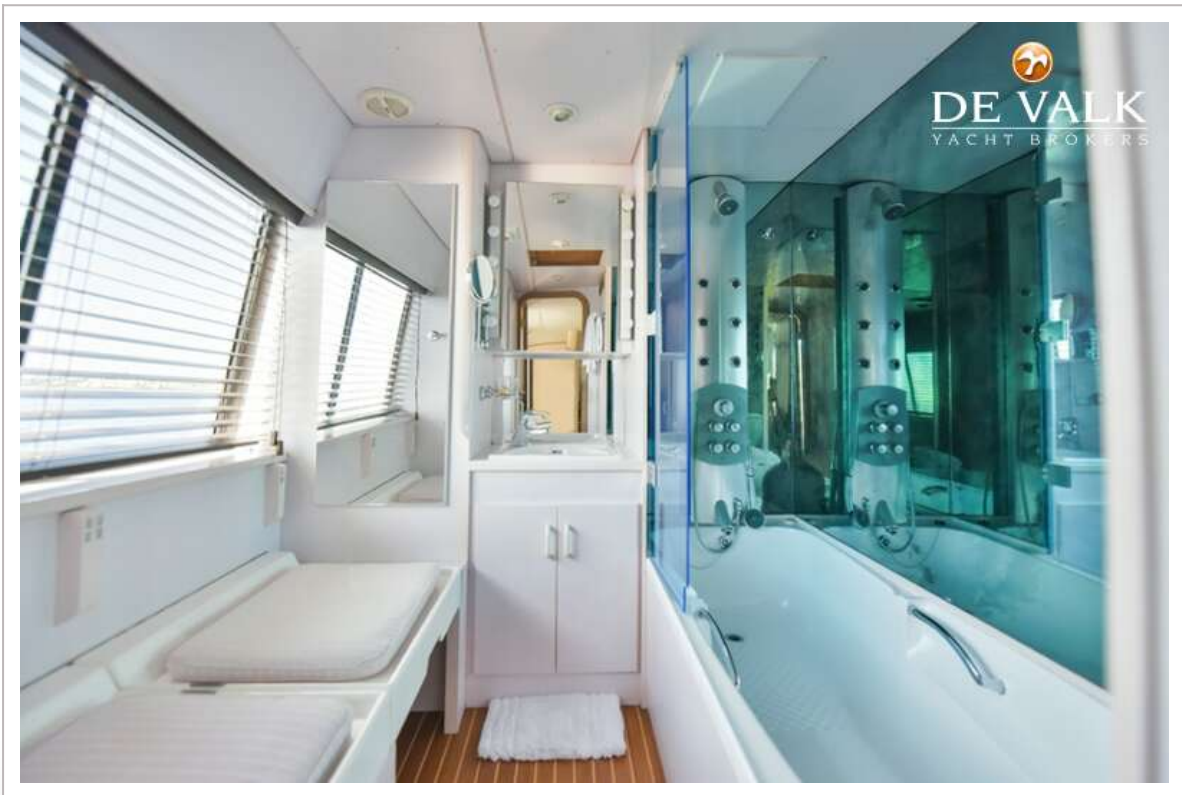

W.A. SOUTER & SONS 34 METER ALLOY