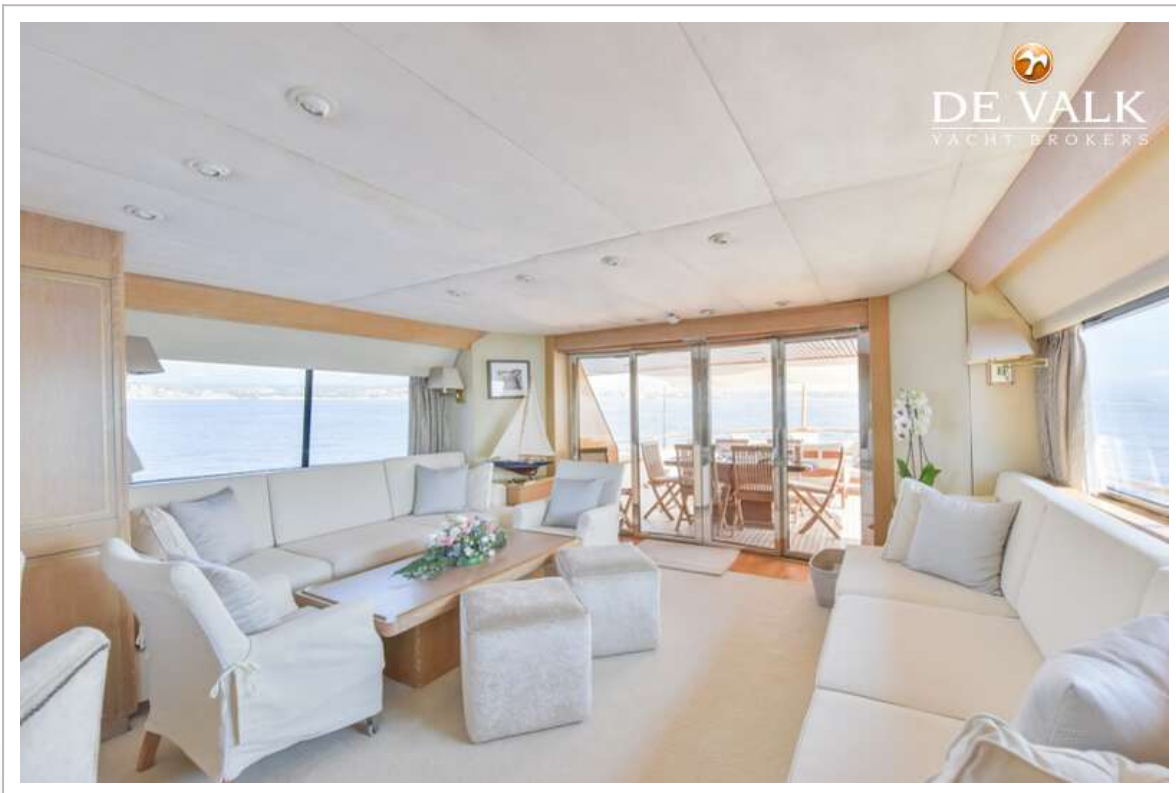

W.A. SOUTER & SONS 34 METER ALLOY