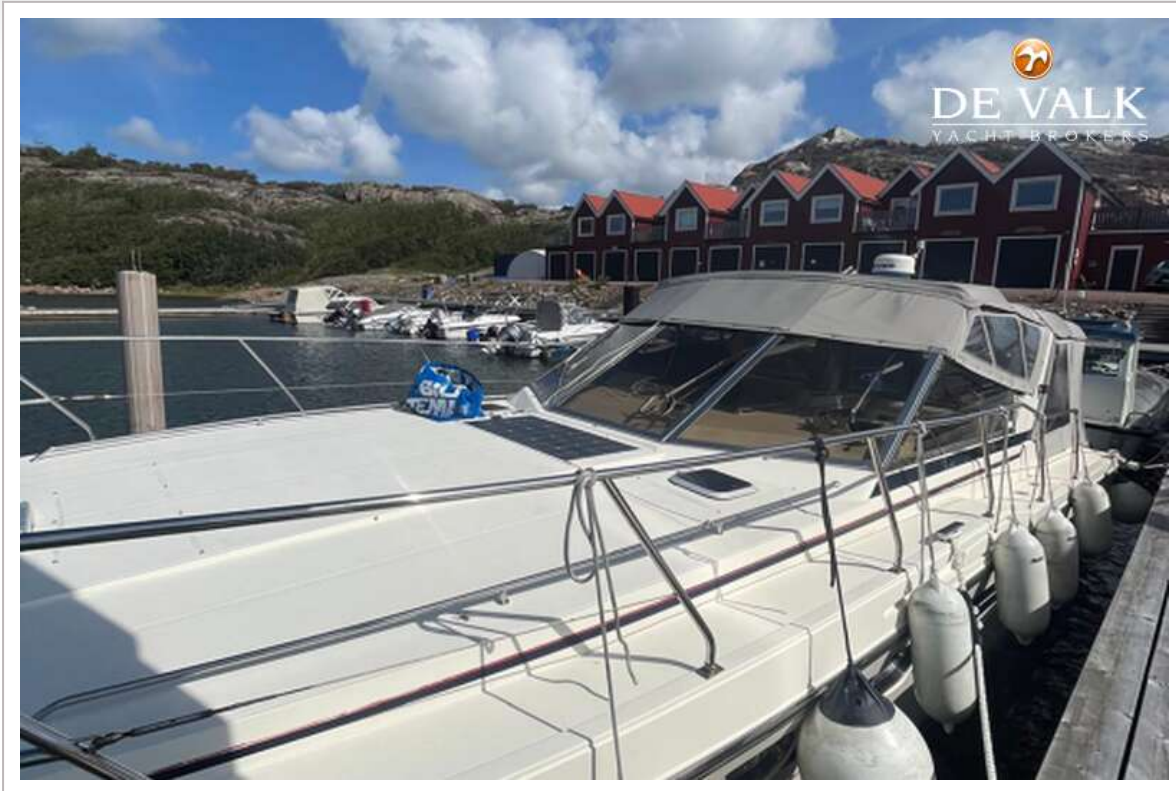

PRINCESS 36 RIVIERA