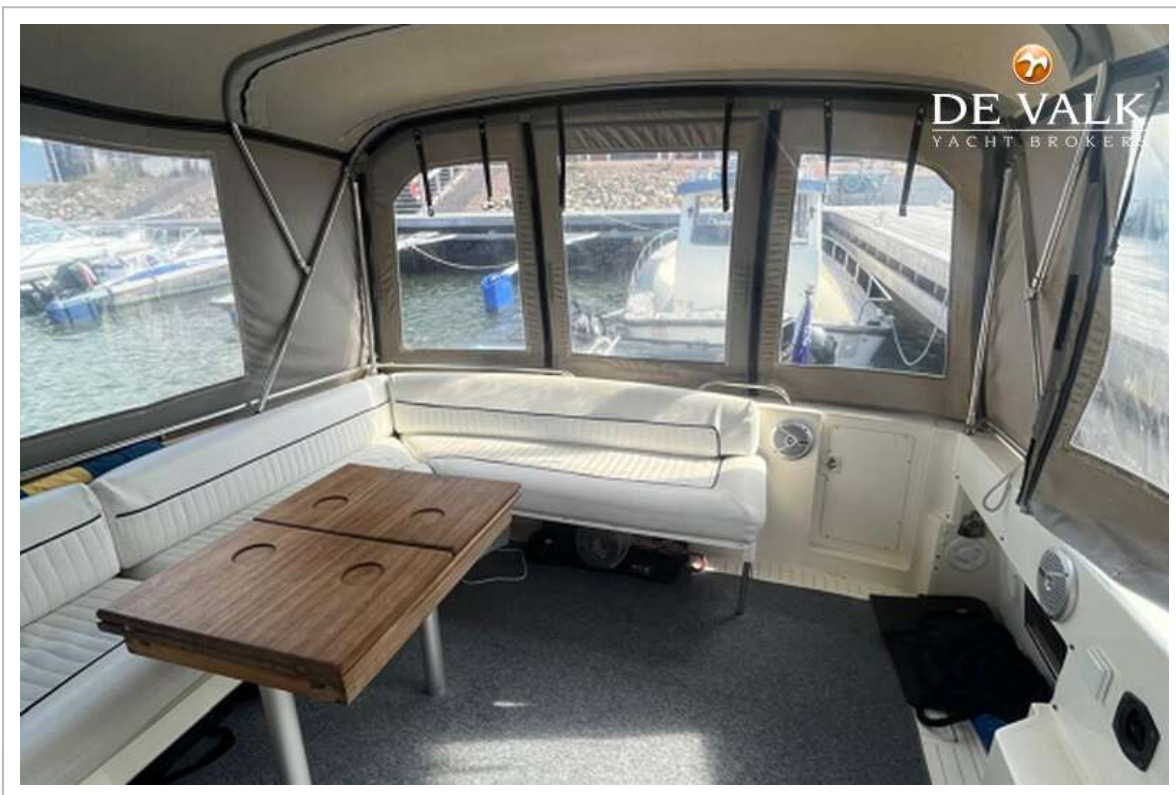

PRINCESS 36 RIVIERA