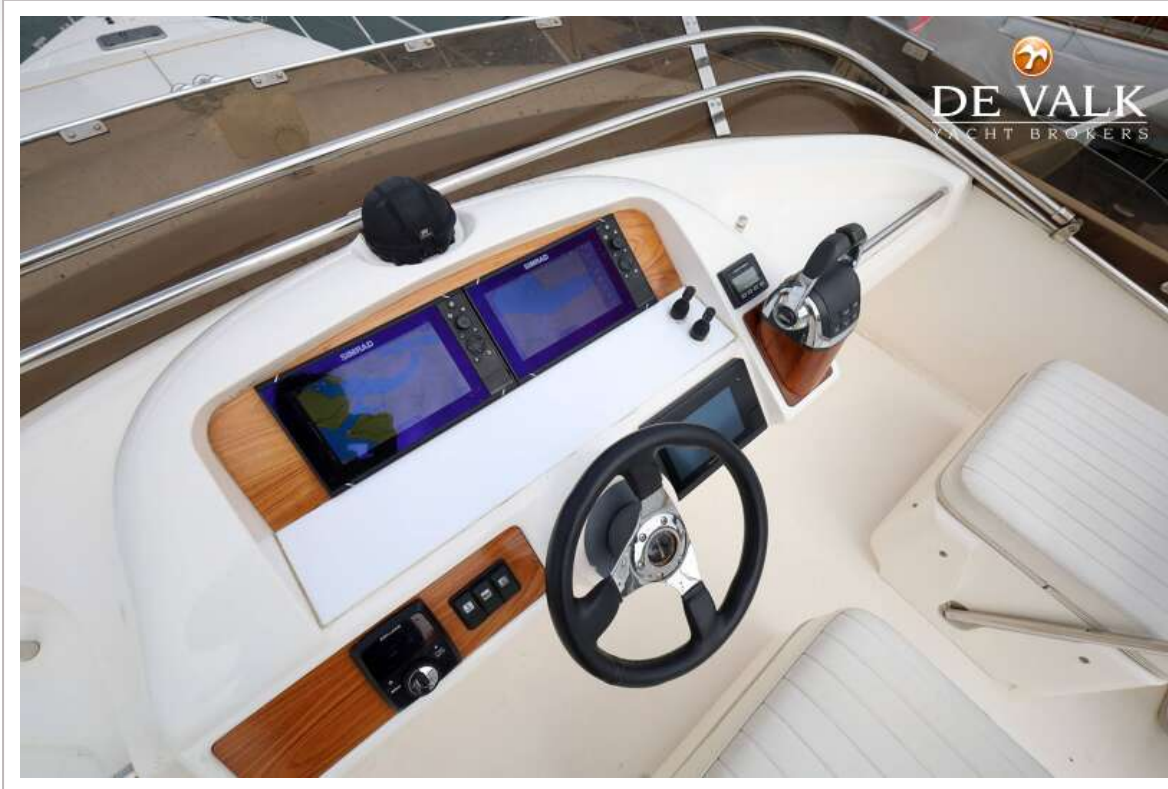

PRINCESS 470