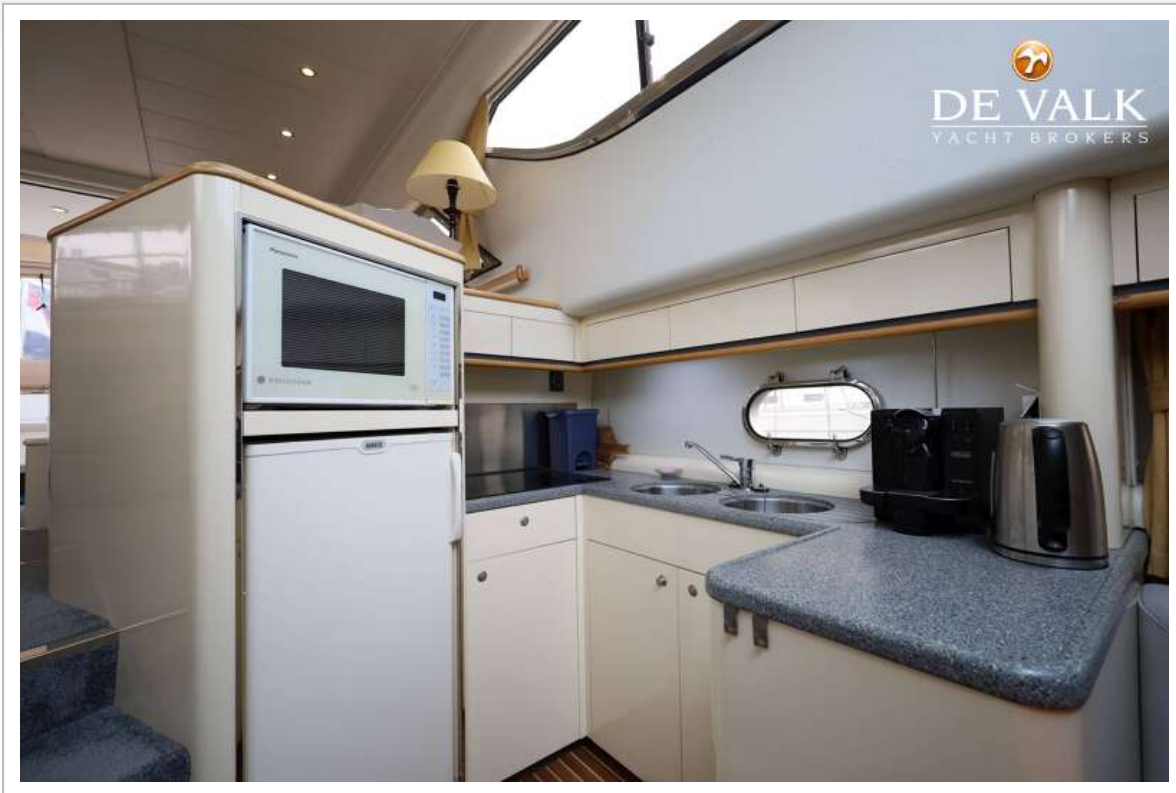

PRINCESS 470