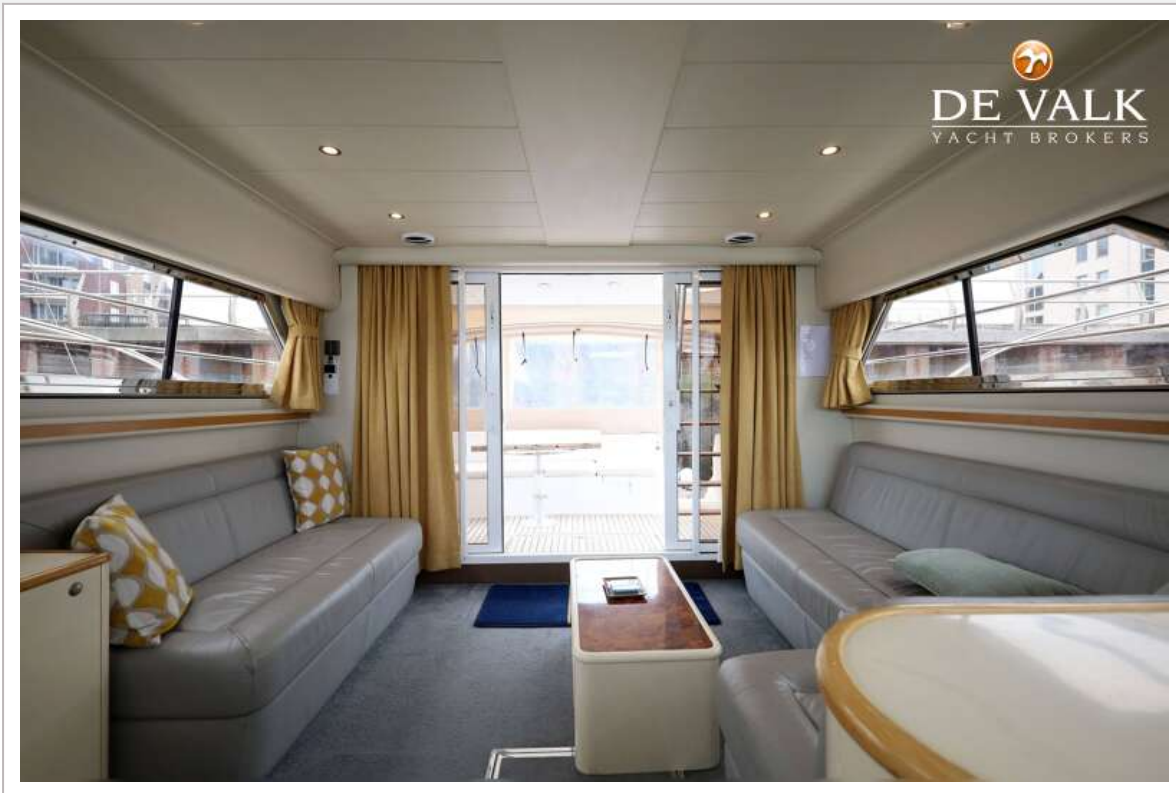

PRINCESS 470