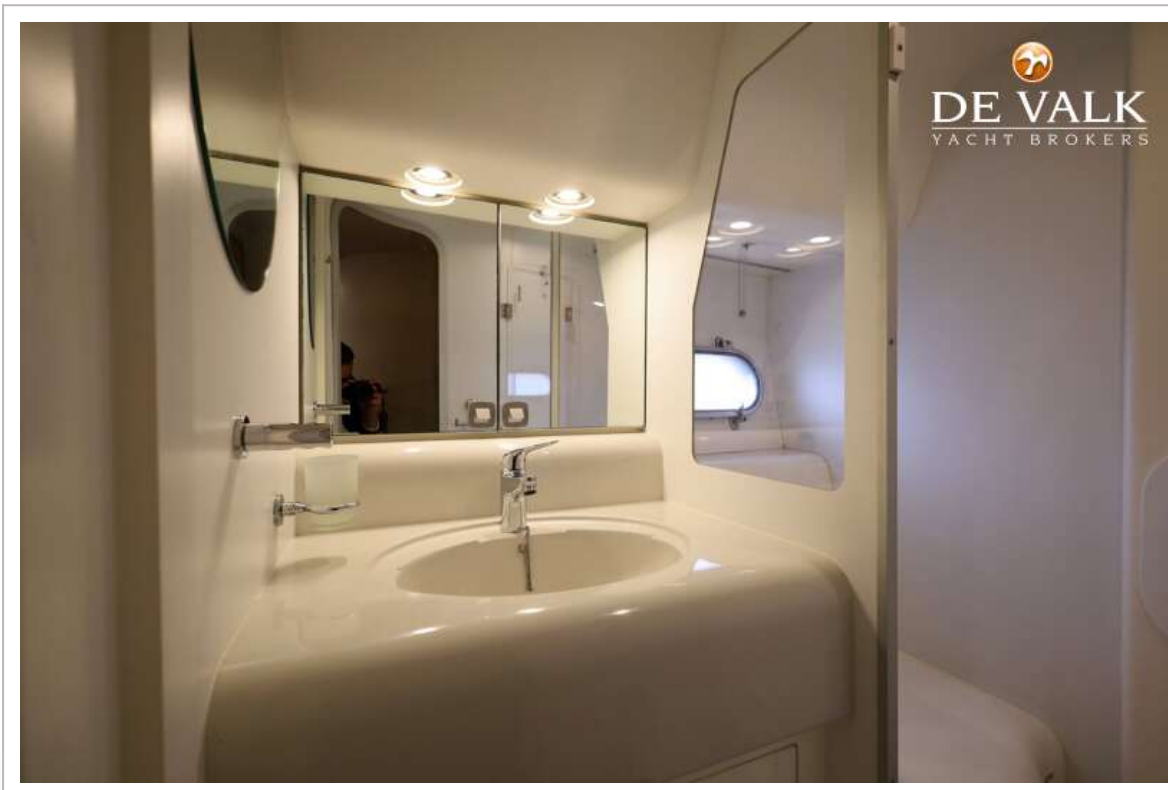

PRINCESS 470