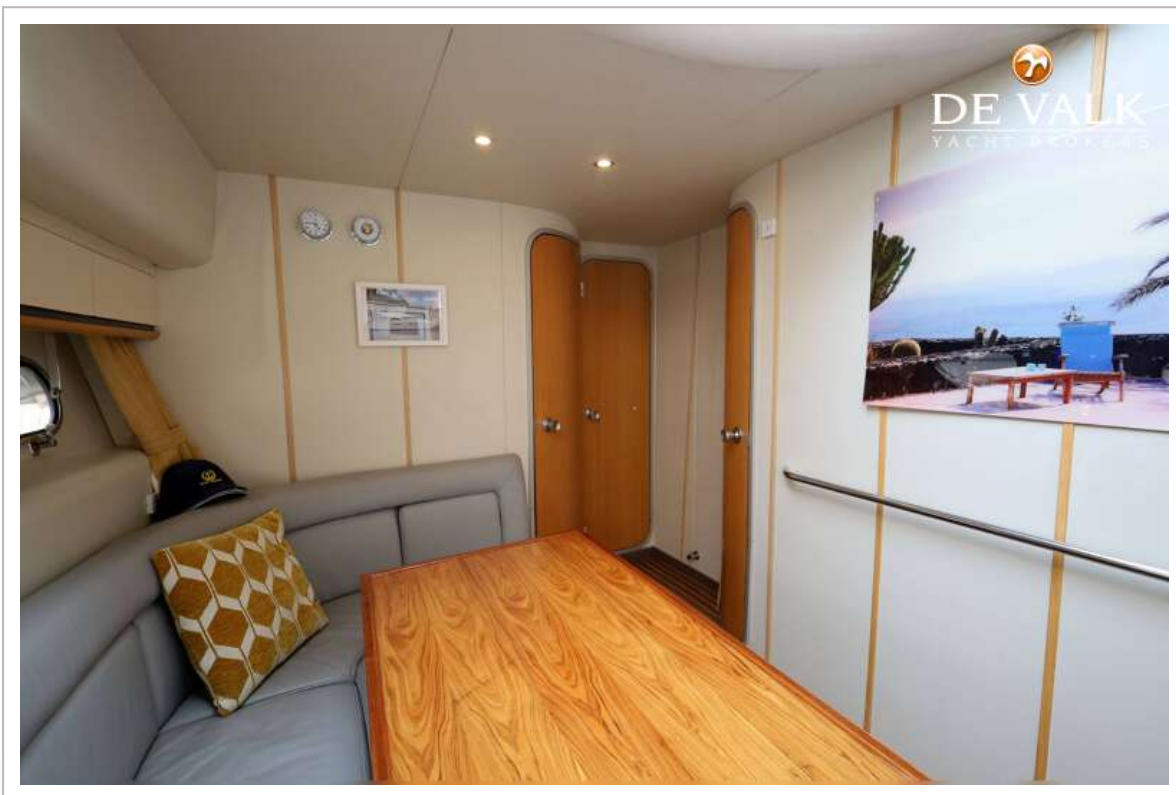

PRINCESS 470