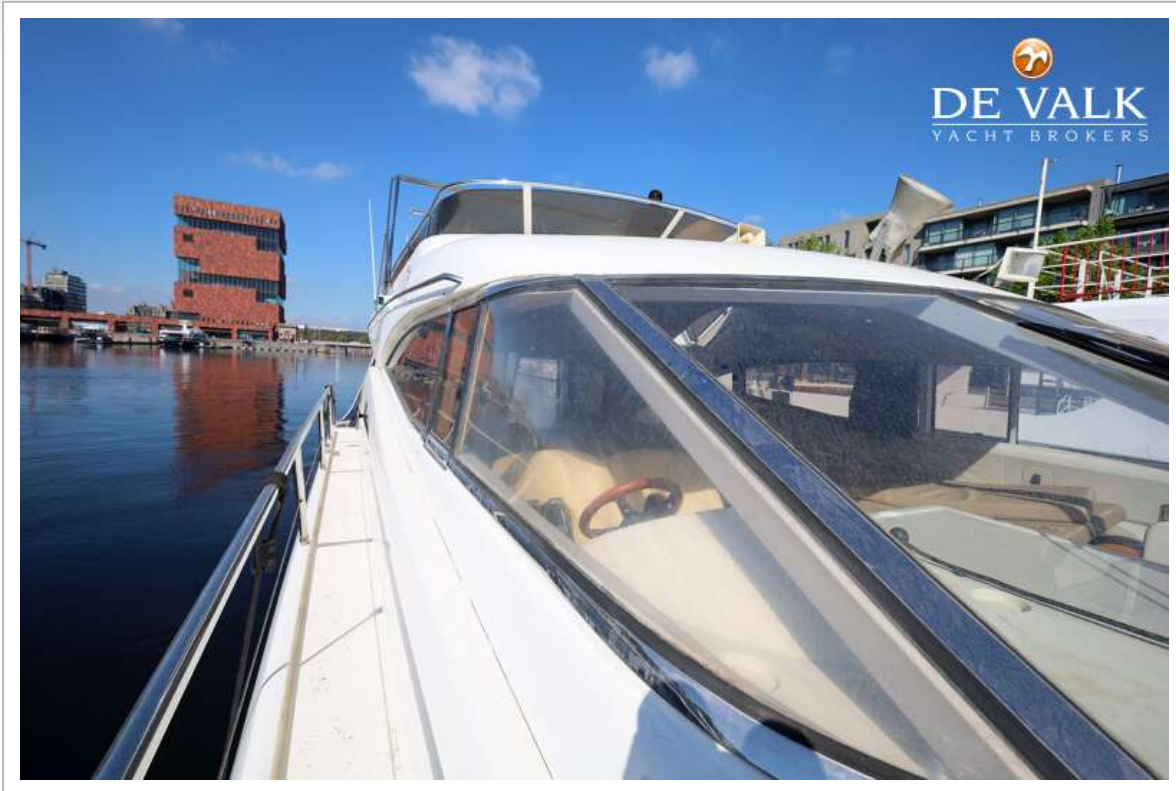

PRINCESS 56