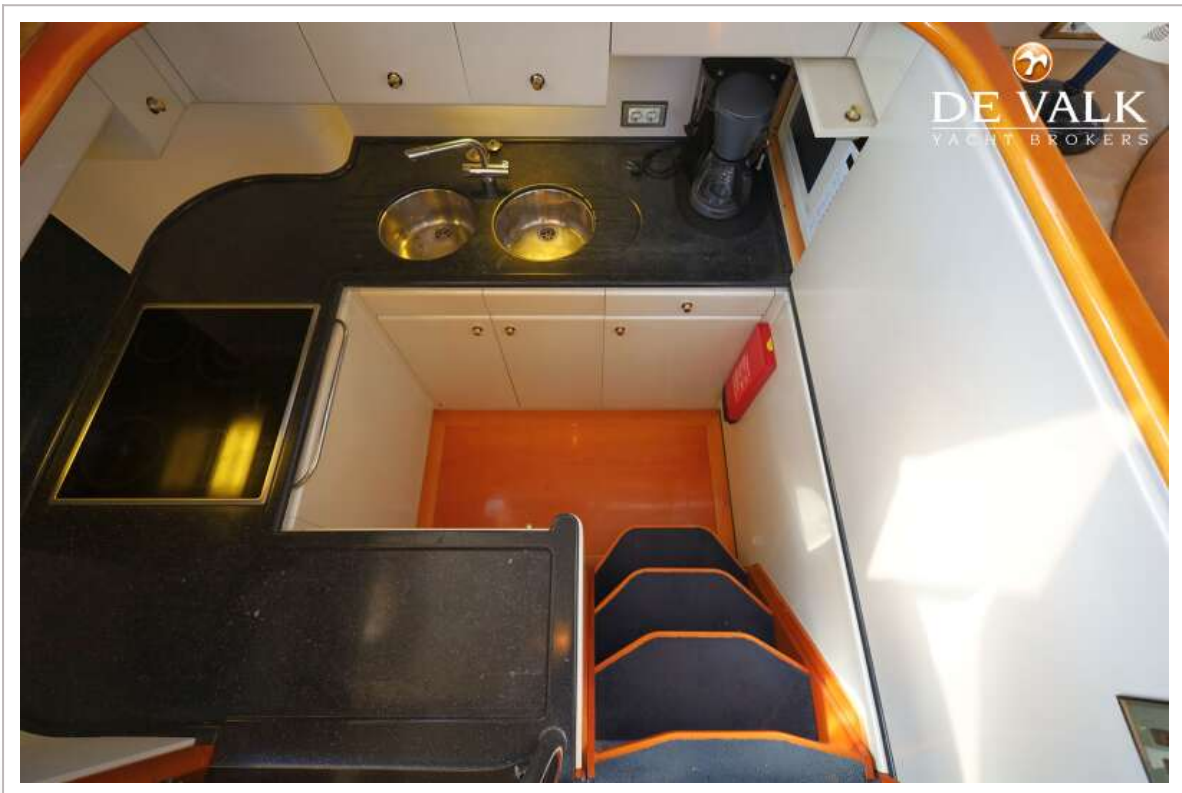

PRINCESS 56