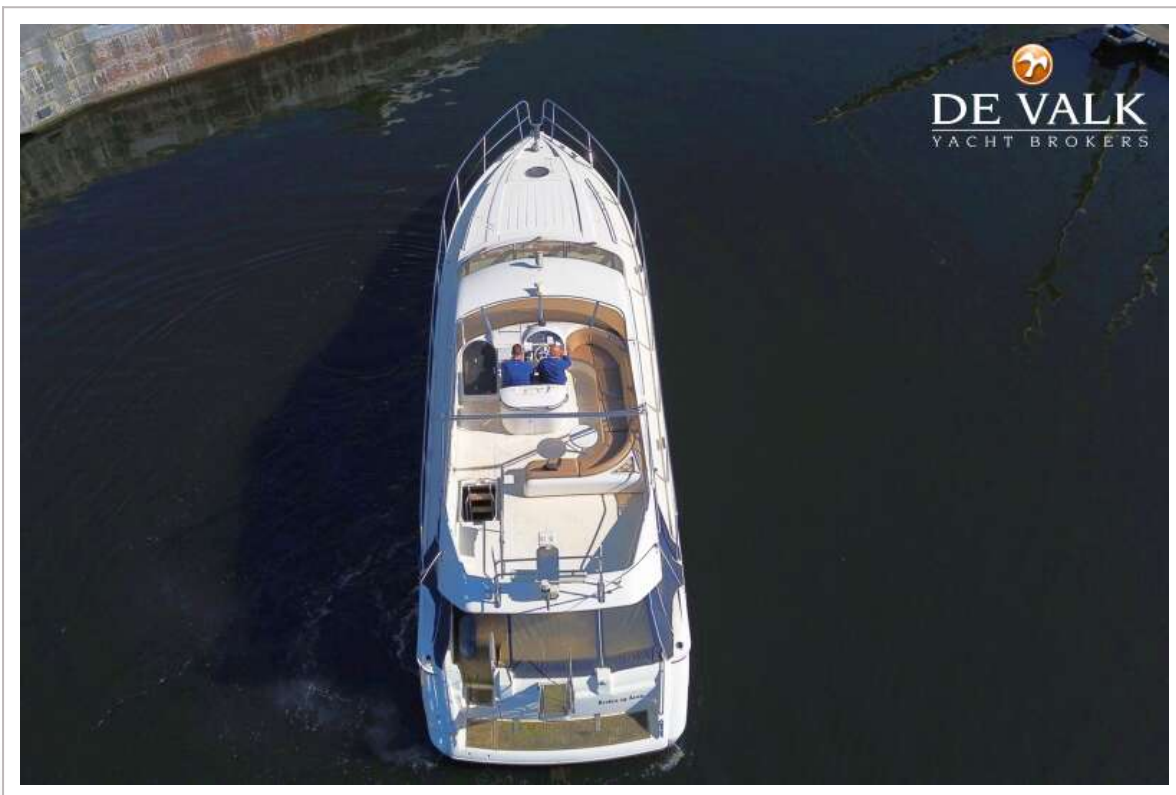

PRINCESS 56