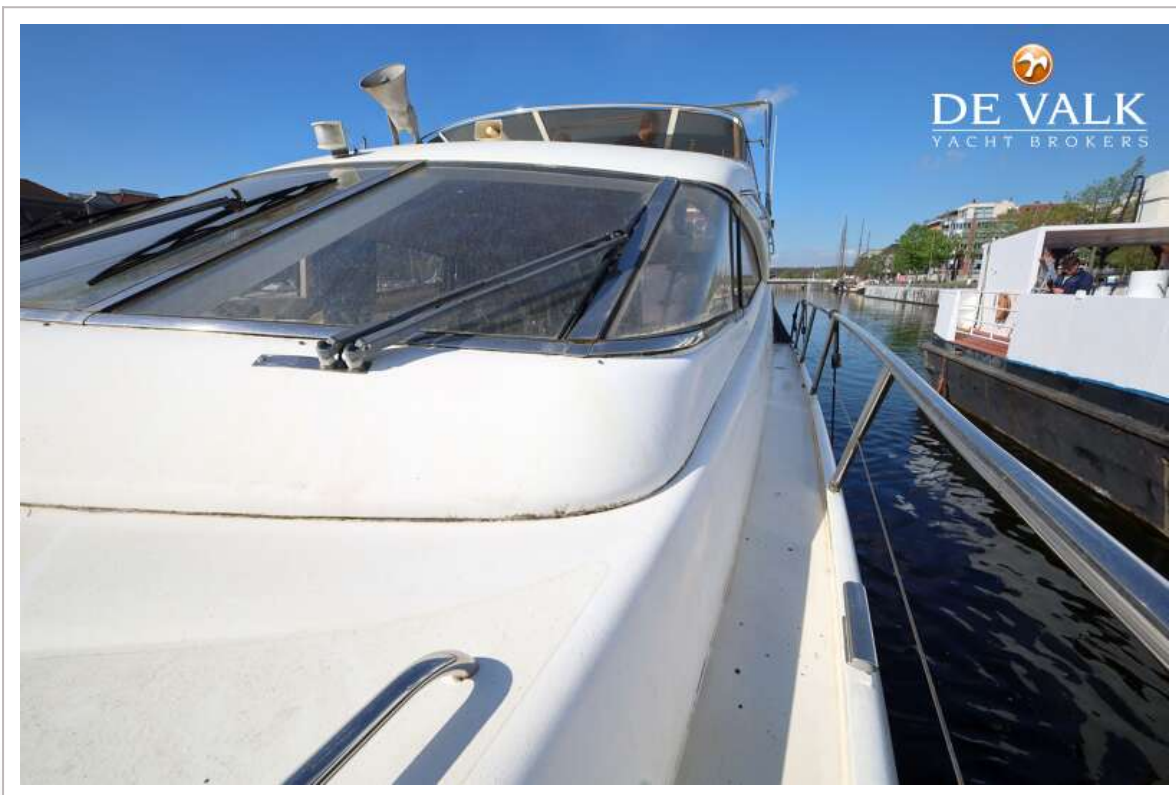

PRINCESS 56