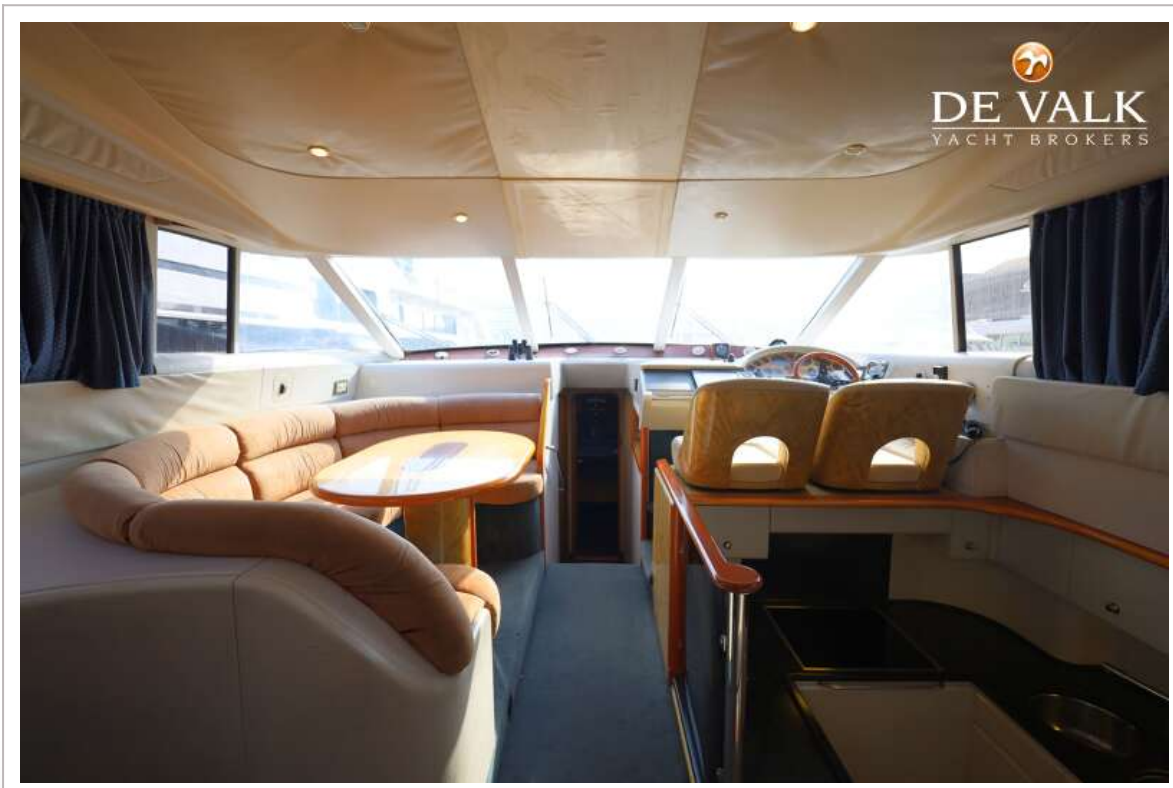

PRINCESS 56