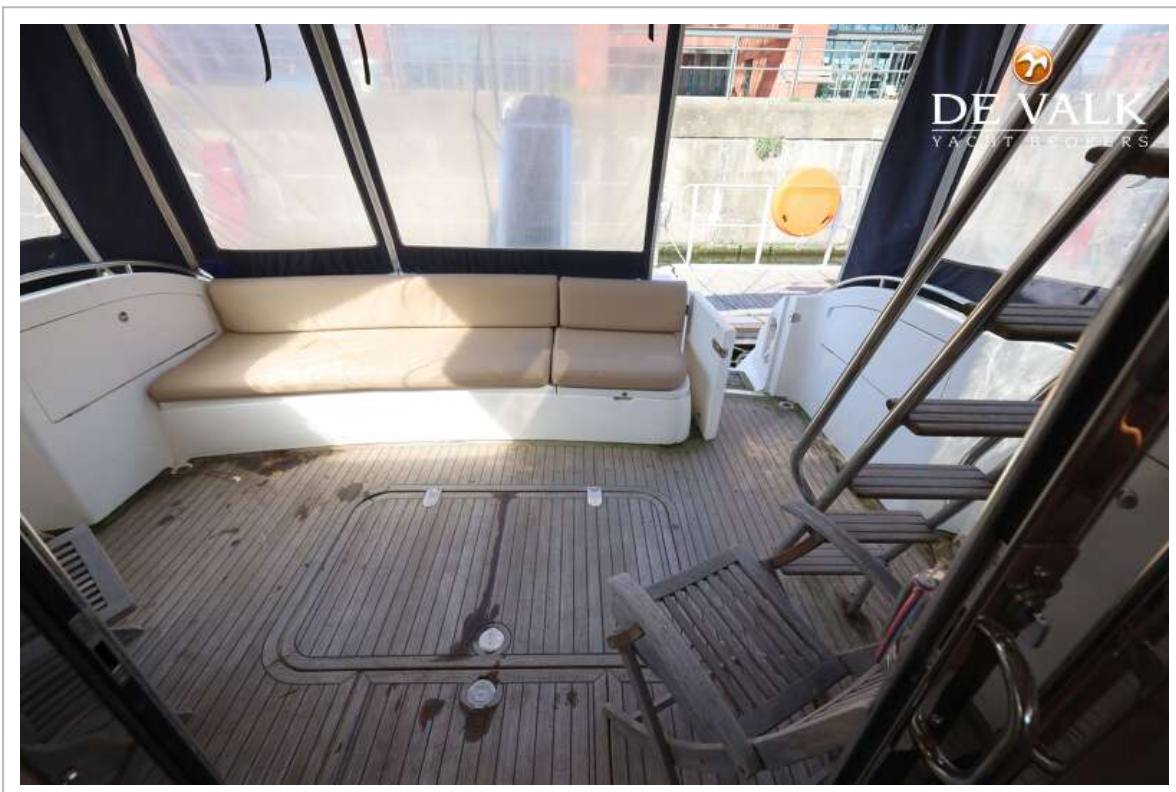

PRINCESS 56