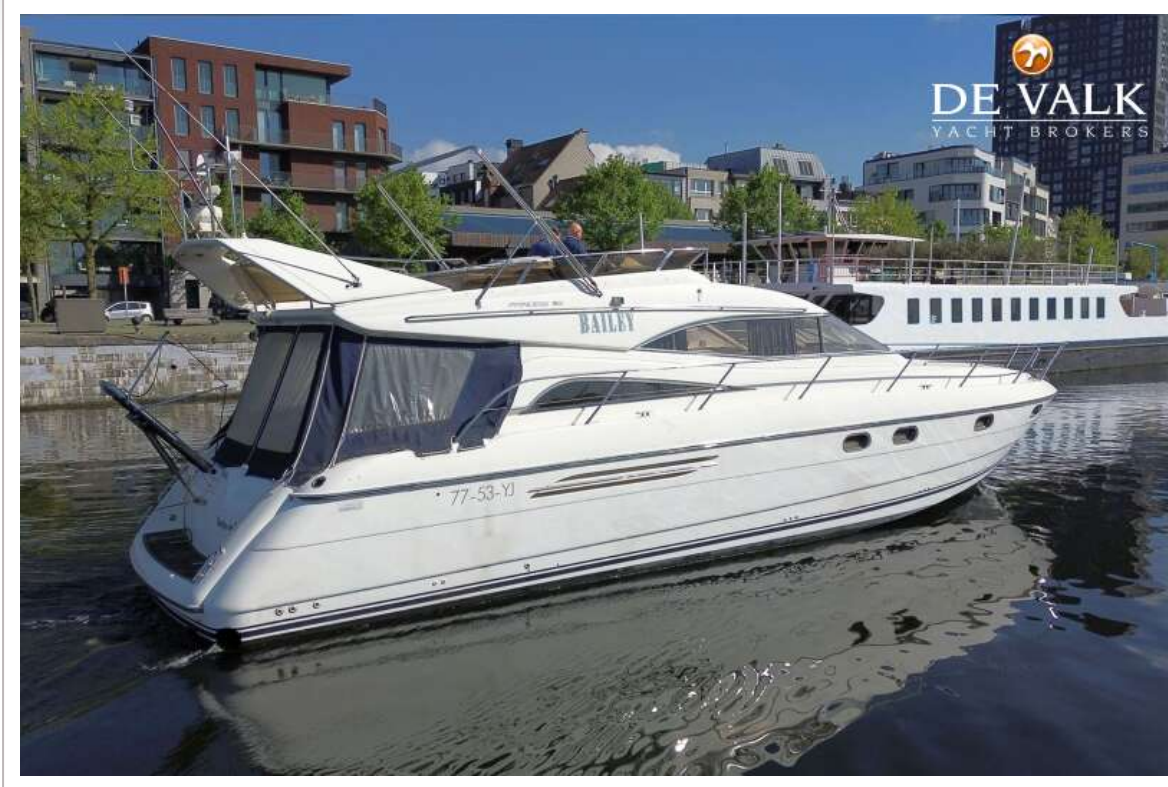

PRINCESS 56