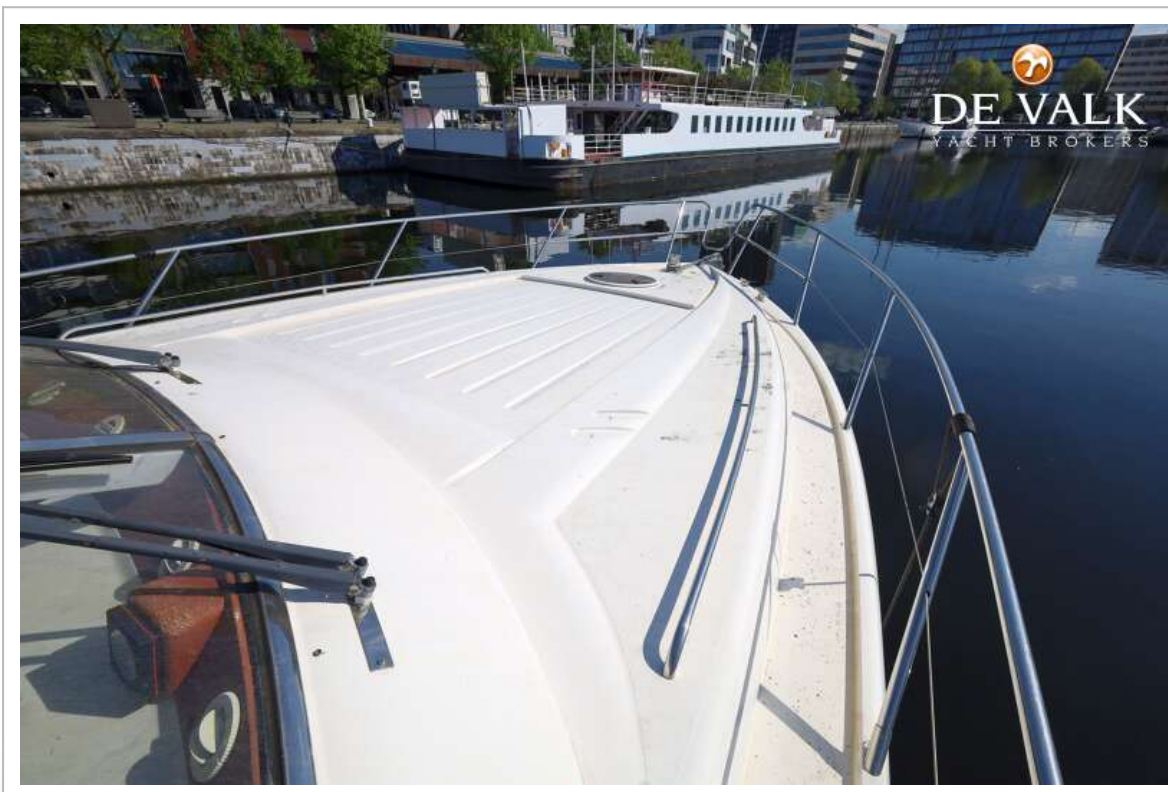

PRINCESS 56