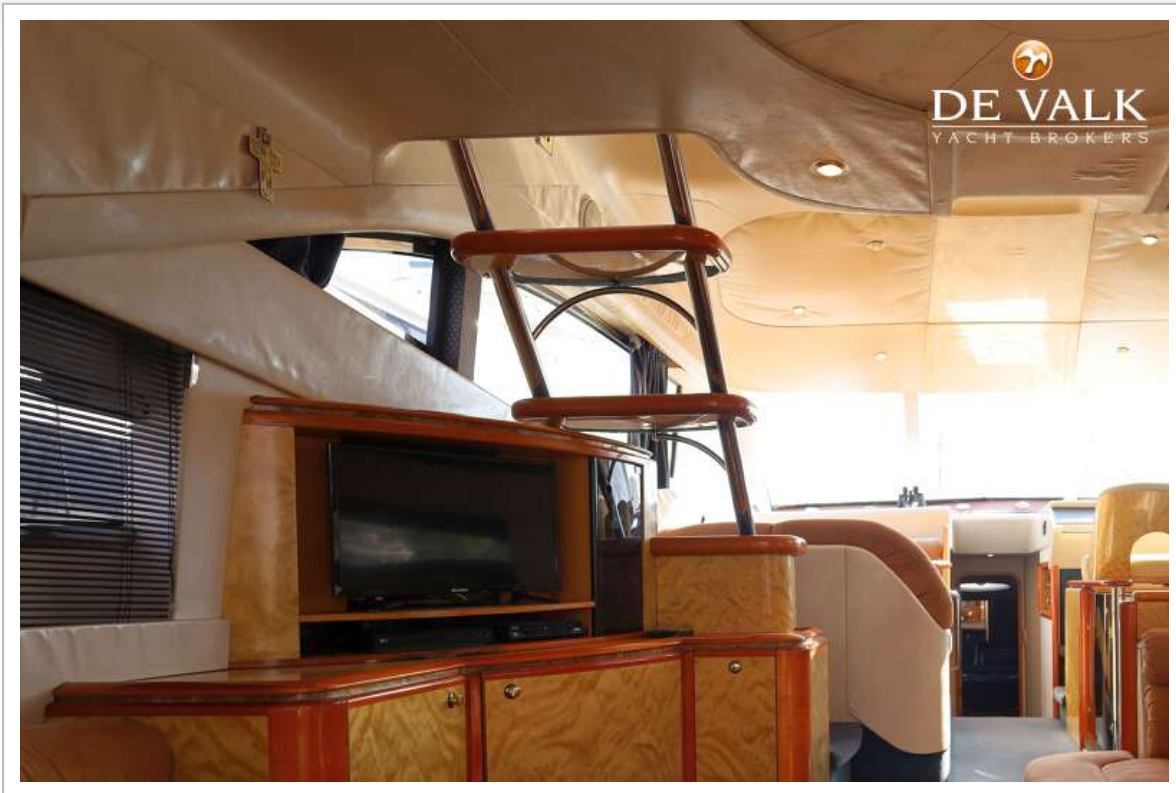

PRINCESS 56