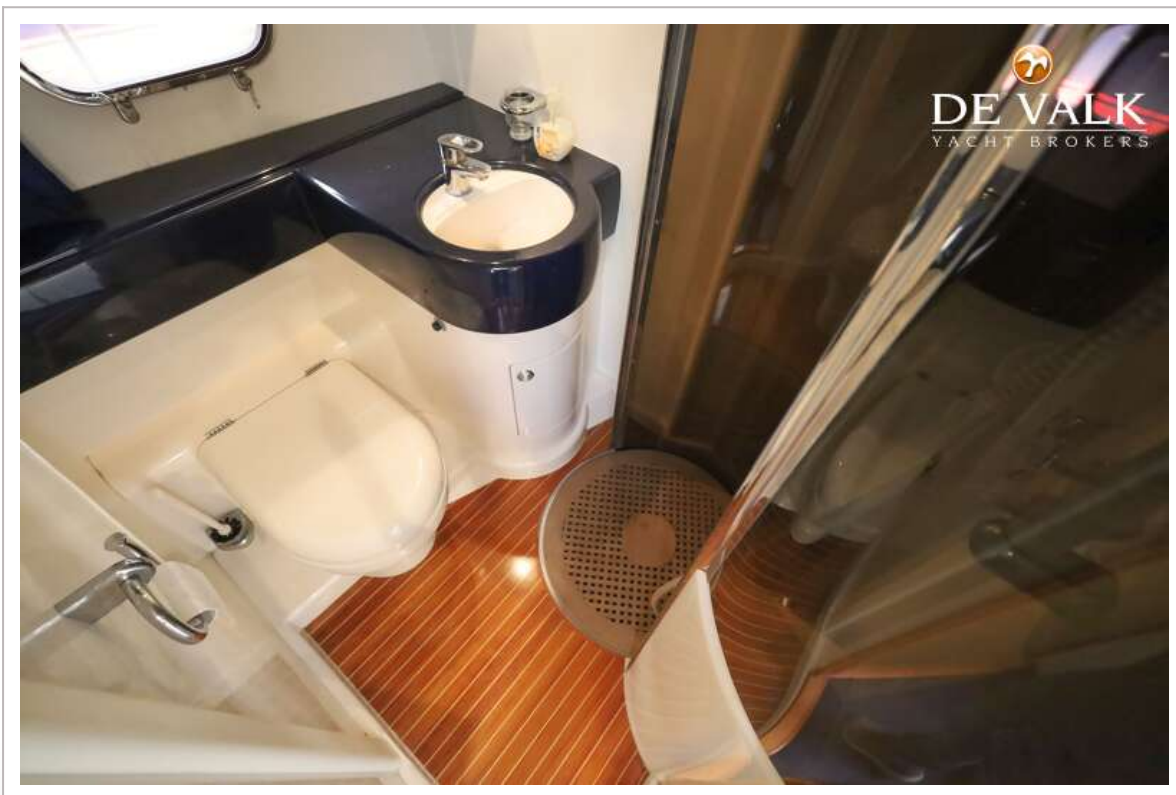

PRINCESS 56