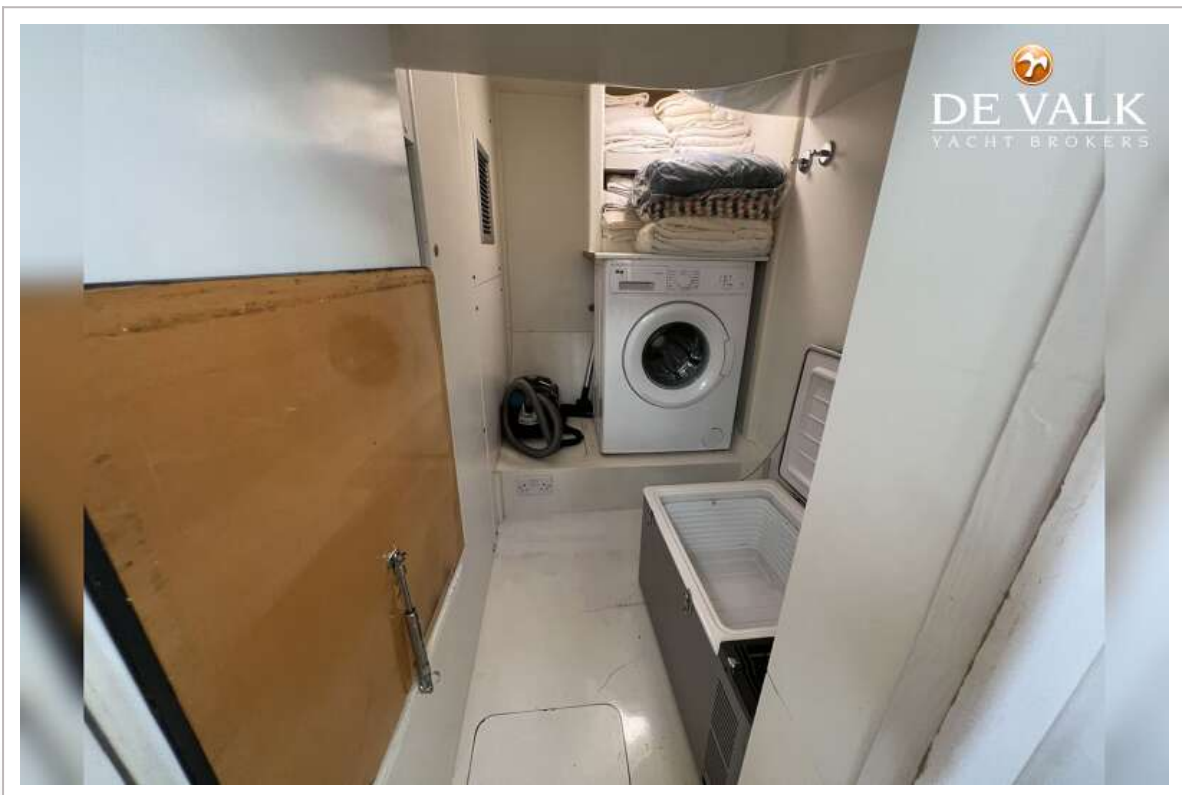

PRINCESS 60 FLYBRIDGE