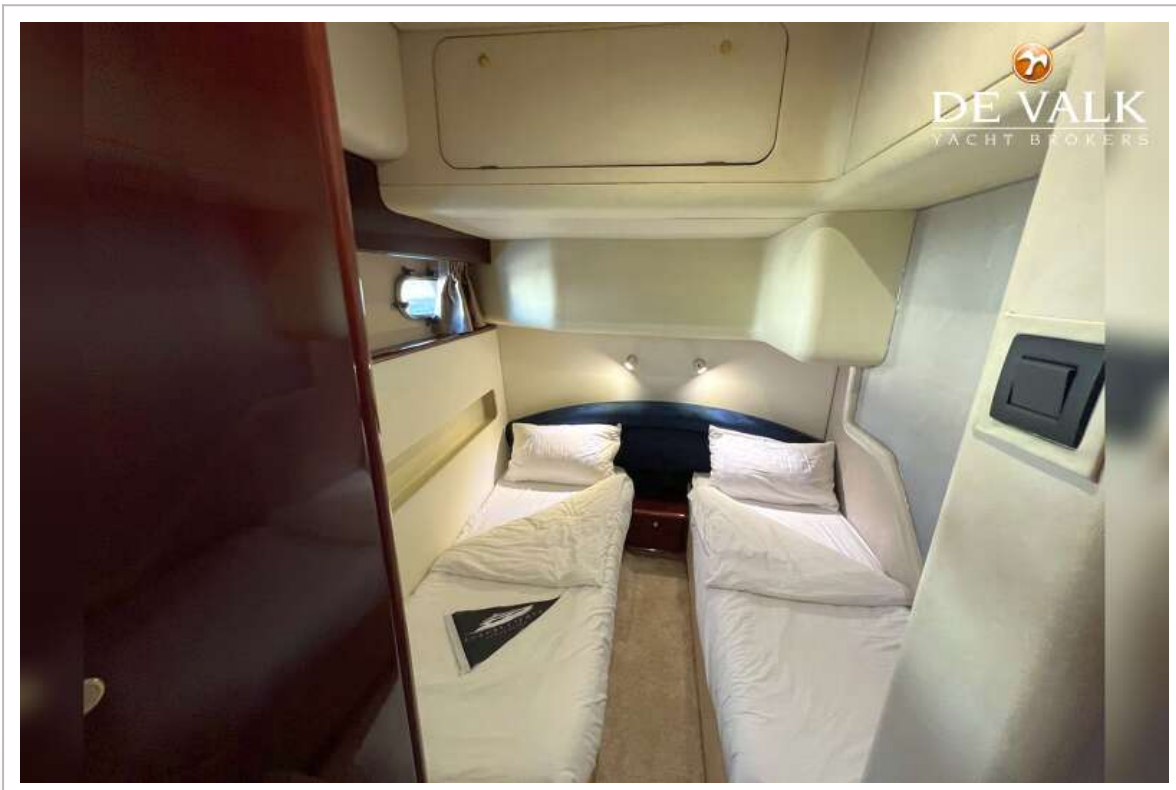

PRINCESS 60 FLYBRIDGE