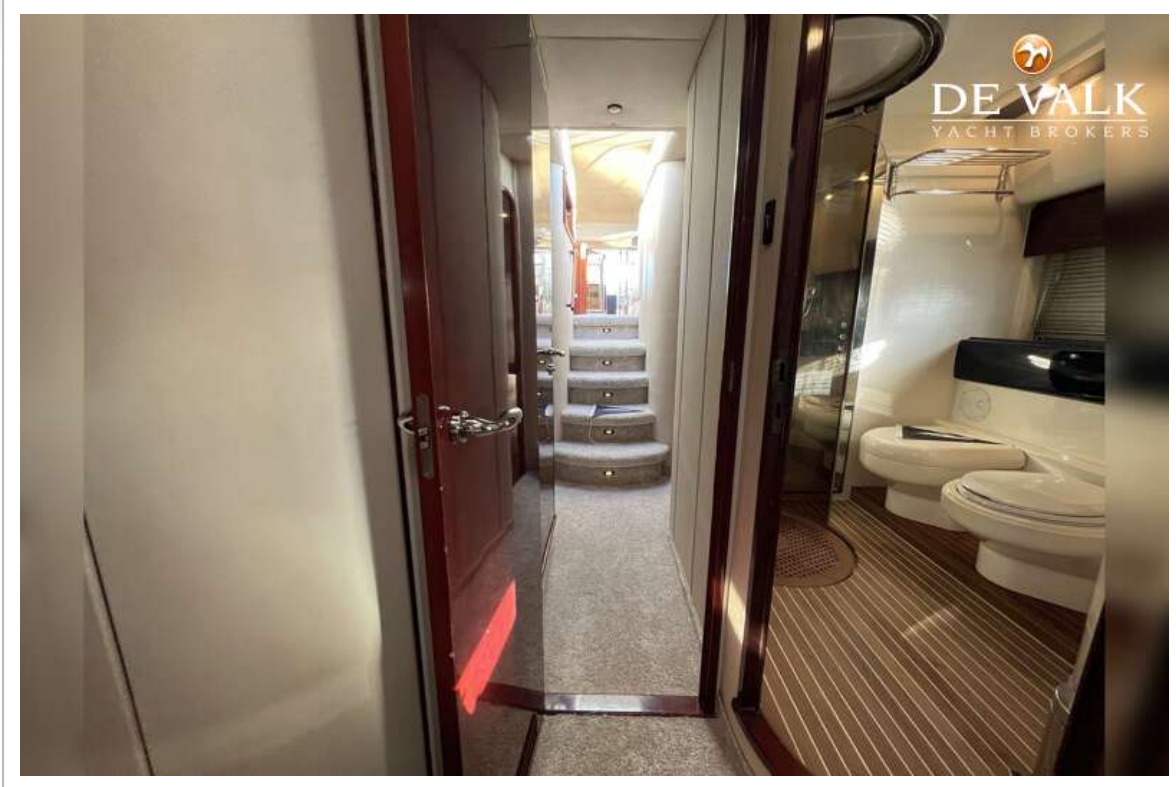

PRINCESS 60 FLYBRIDGE