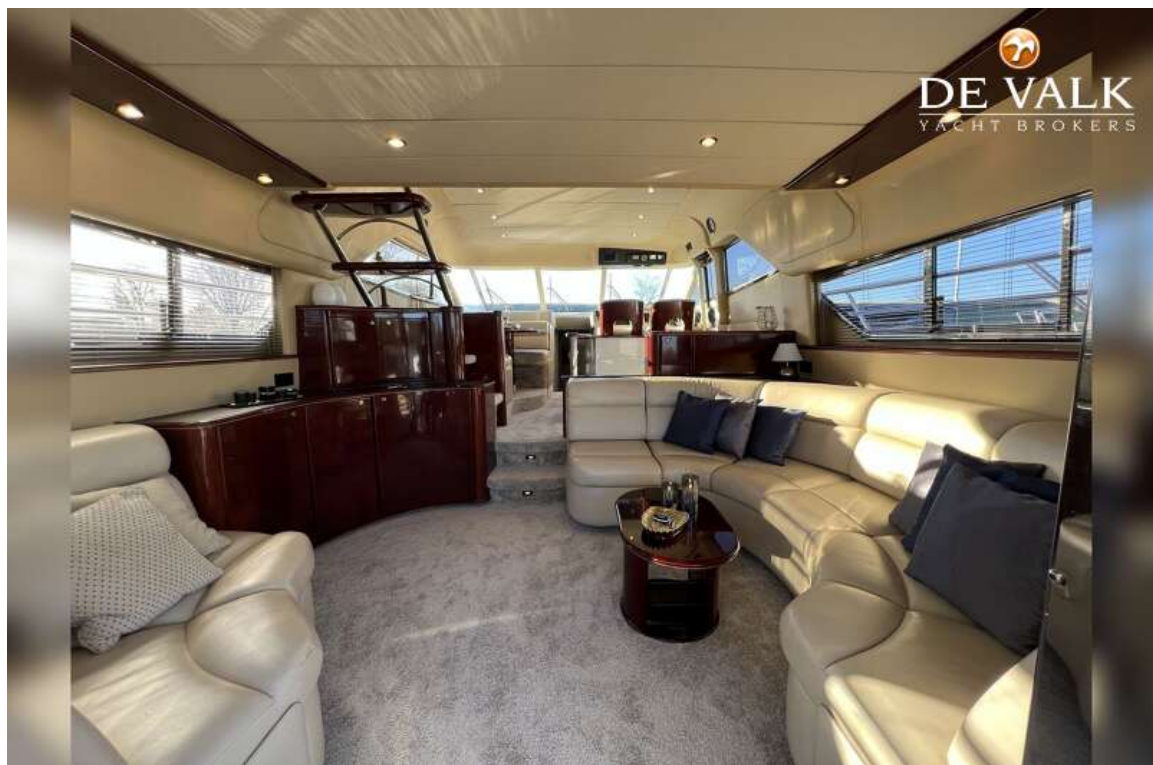

DE VALK

YACHT BROKERS

More pictures following soon