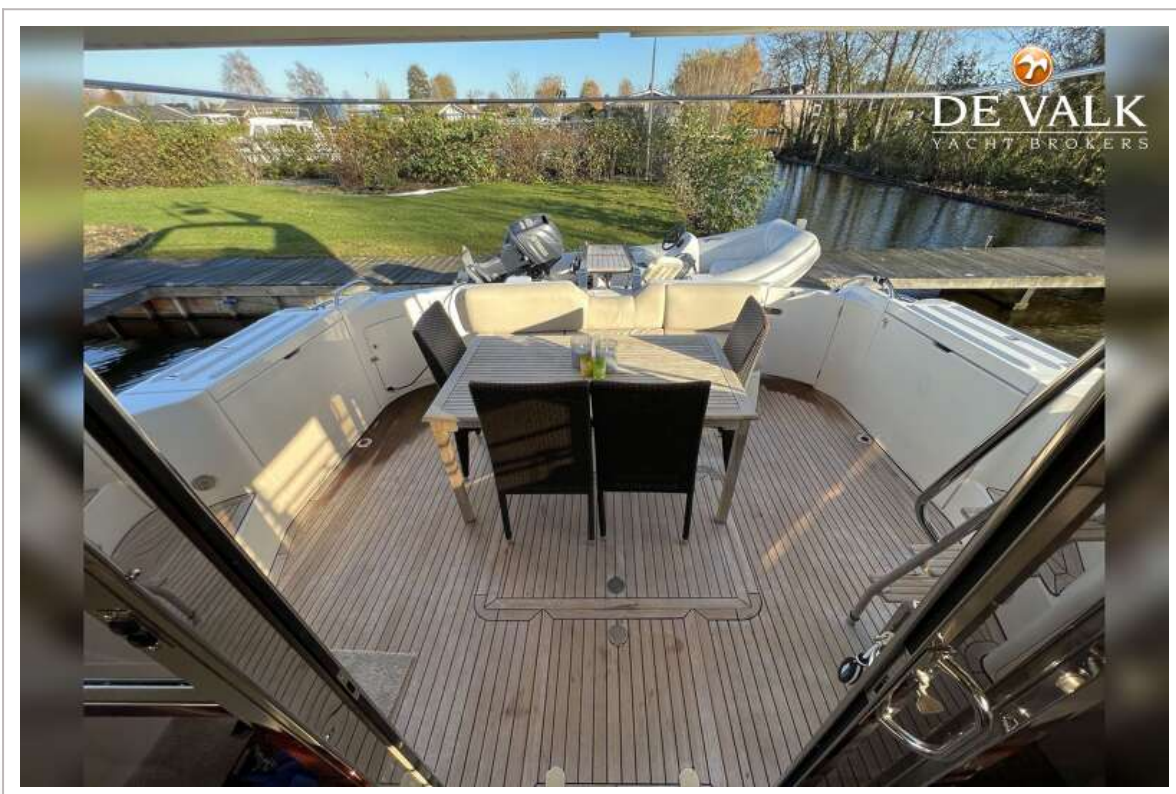

PRINCESS 60 FLYBRIDGE