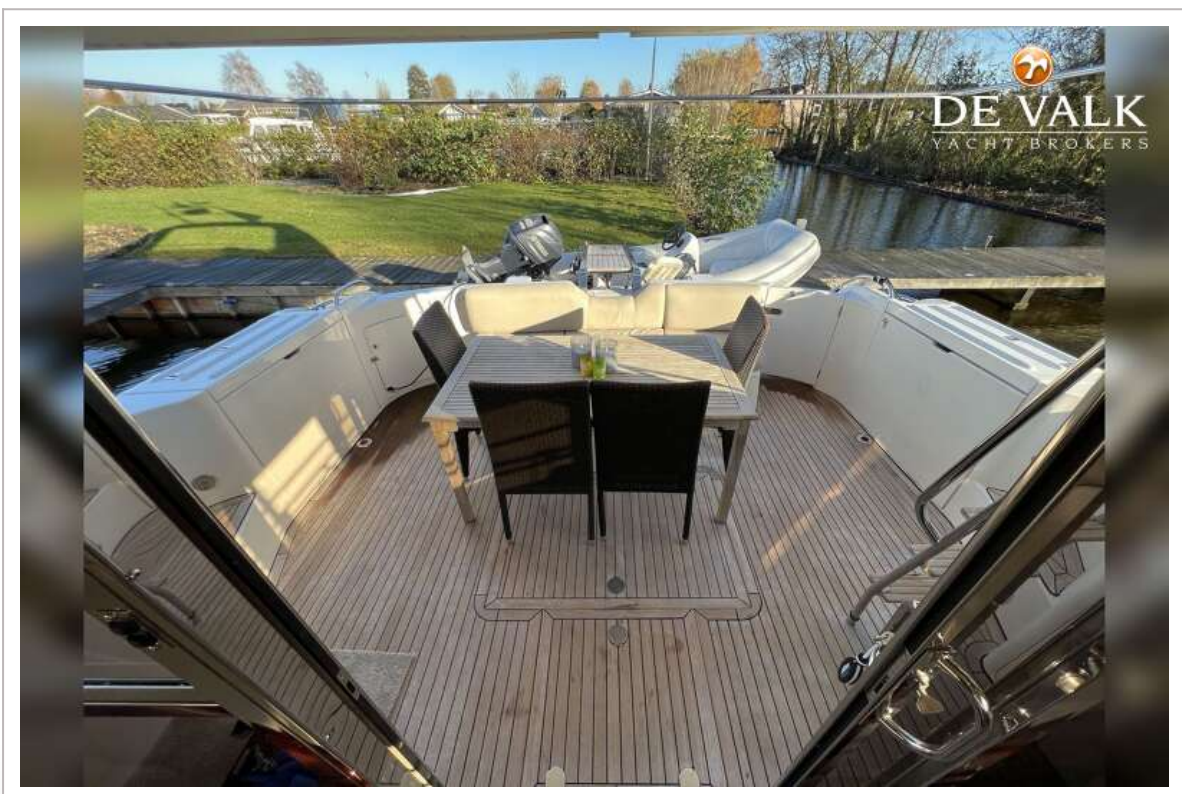

PRINCESS 60 FLYBRIDGE