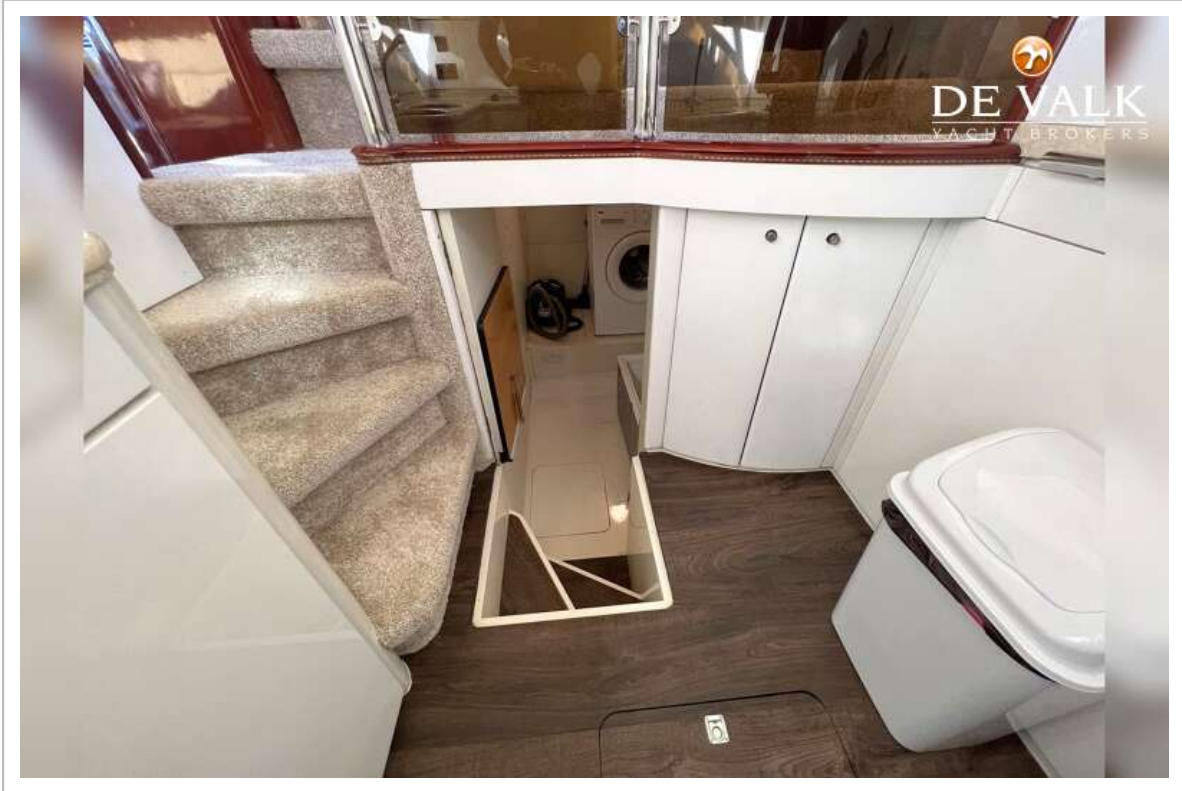

PRINCESS 60 FLYBRIDGE