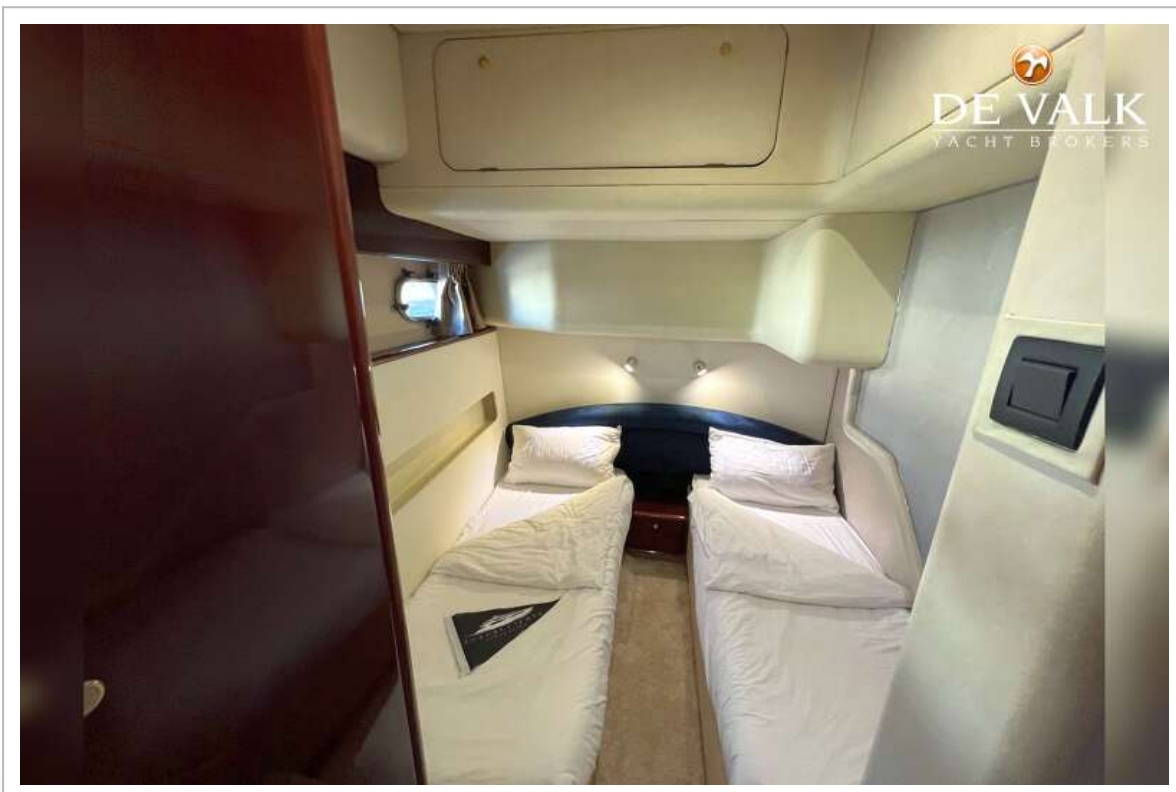

PRINCESS 60 FLYBRIDGE