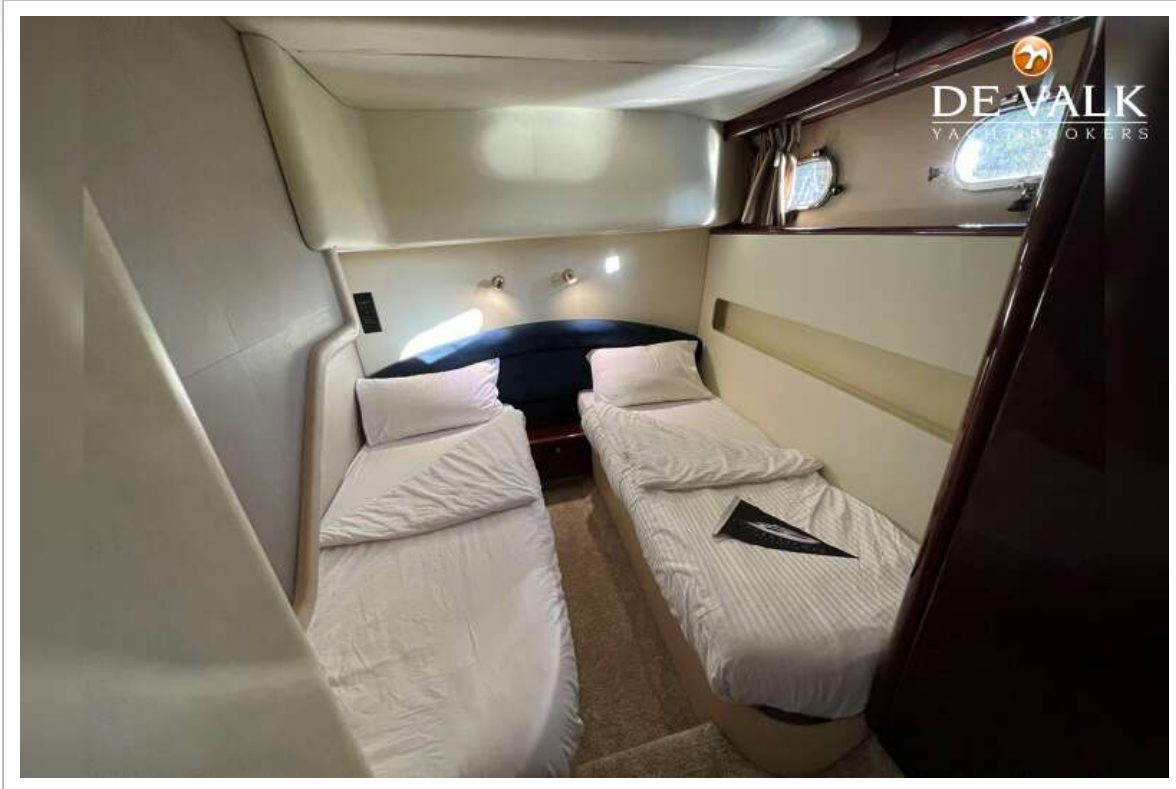

PRINCESS 60 FLYBRIDGE