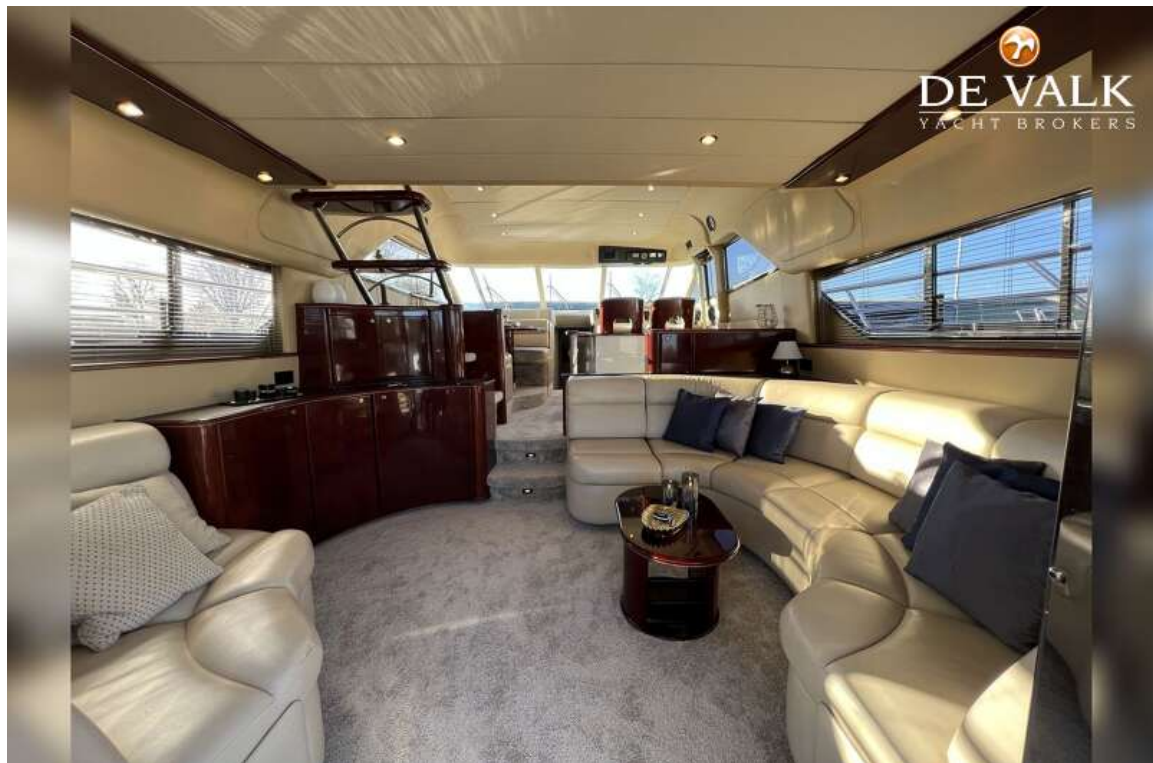

DE VALK

YACHT BROKERS

More pictures following soon