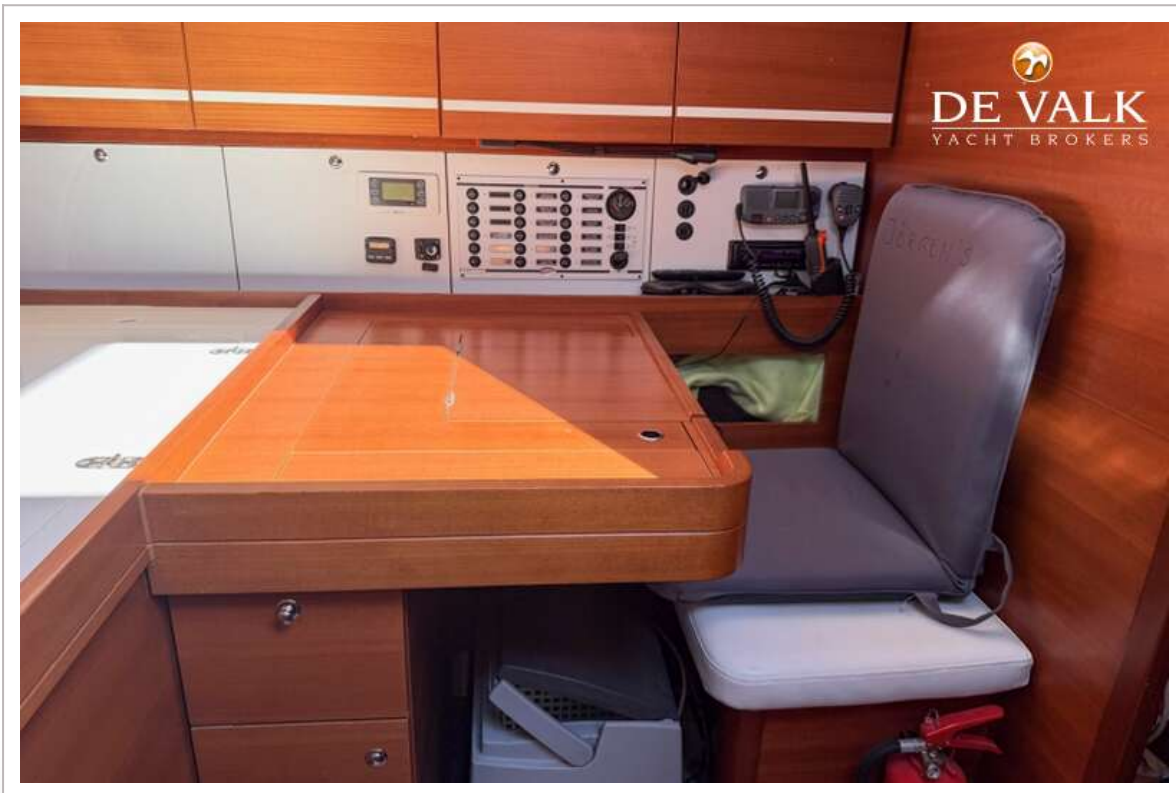

DUFOUR 445 GRAND LARGE