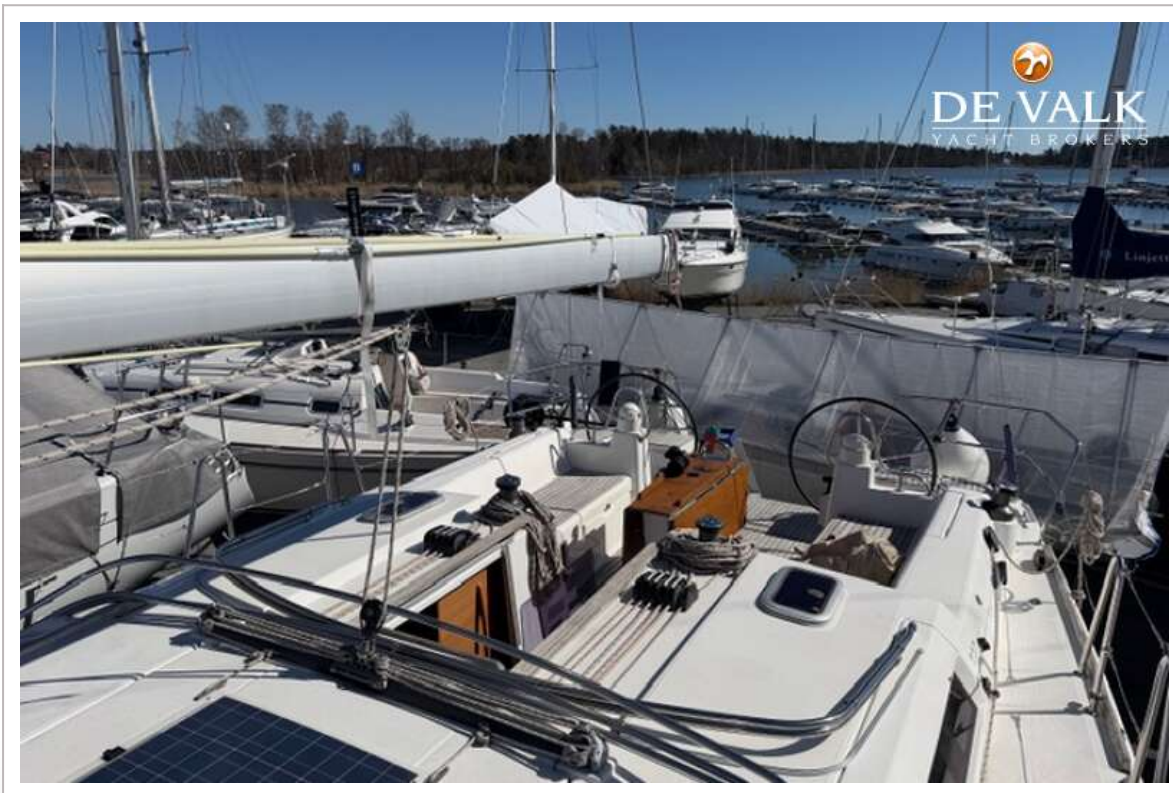

DUFOUR 445 GRAND LARGE