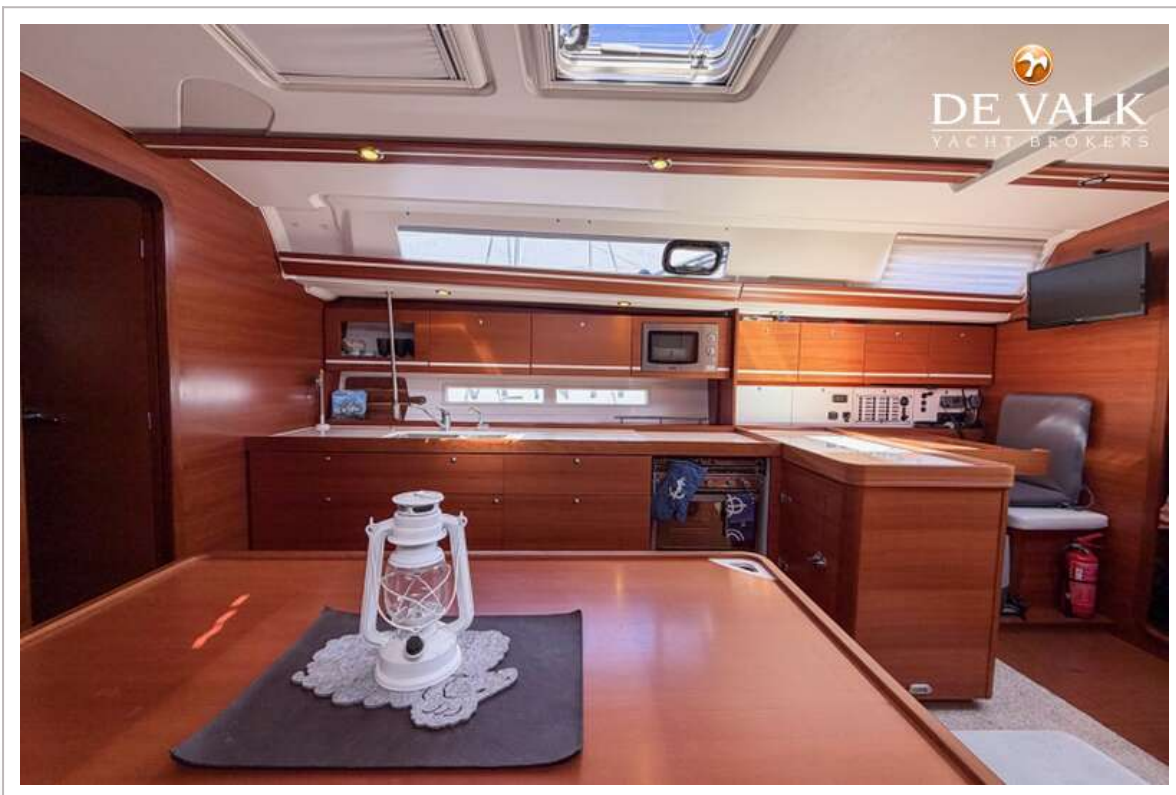

DUFOUR 445 GRAND LARGE