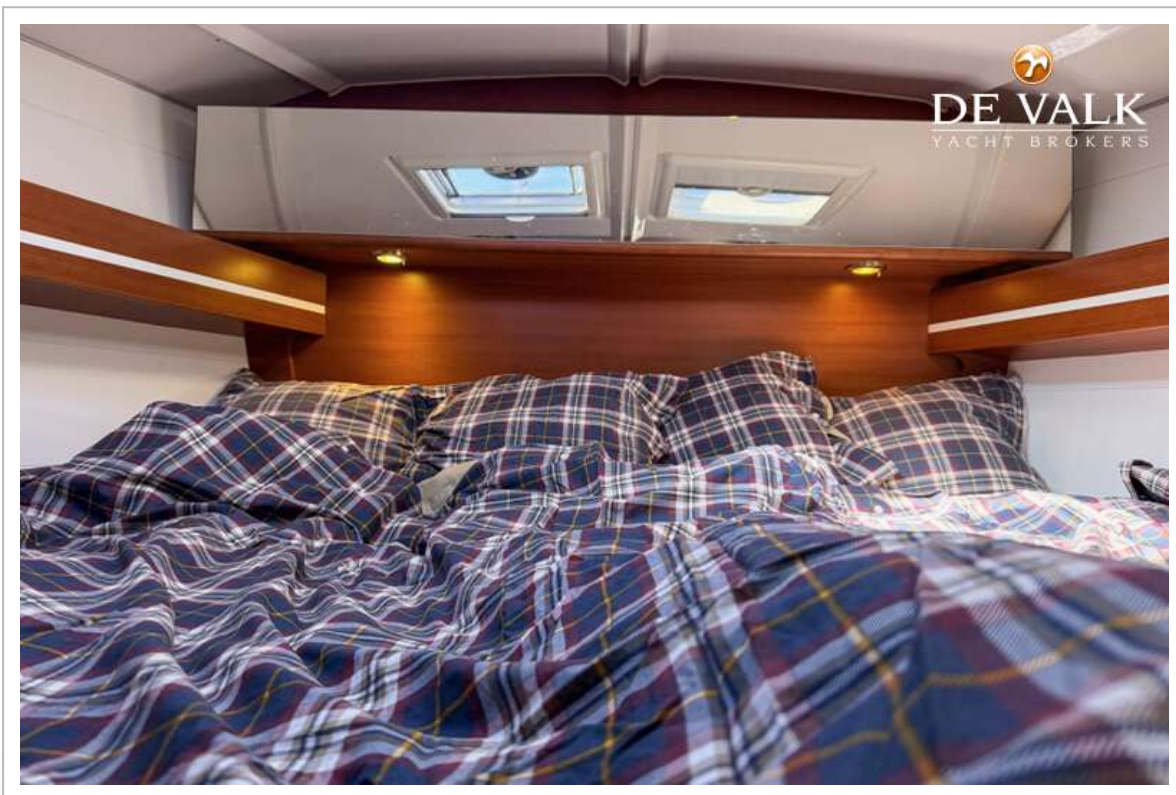

DUFOUR 445 GRAND LARGE