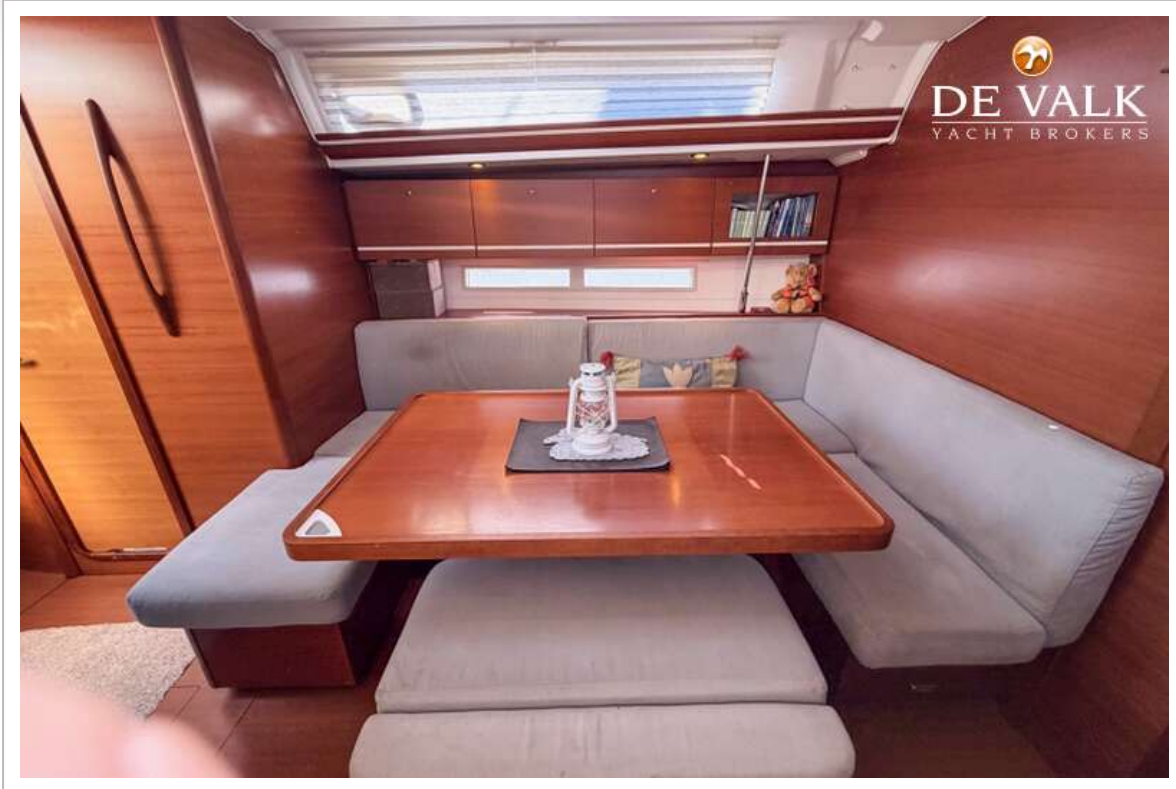

DUFOUR 445 GRAND LARGE