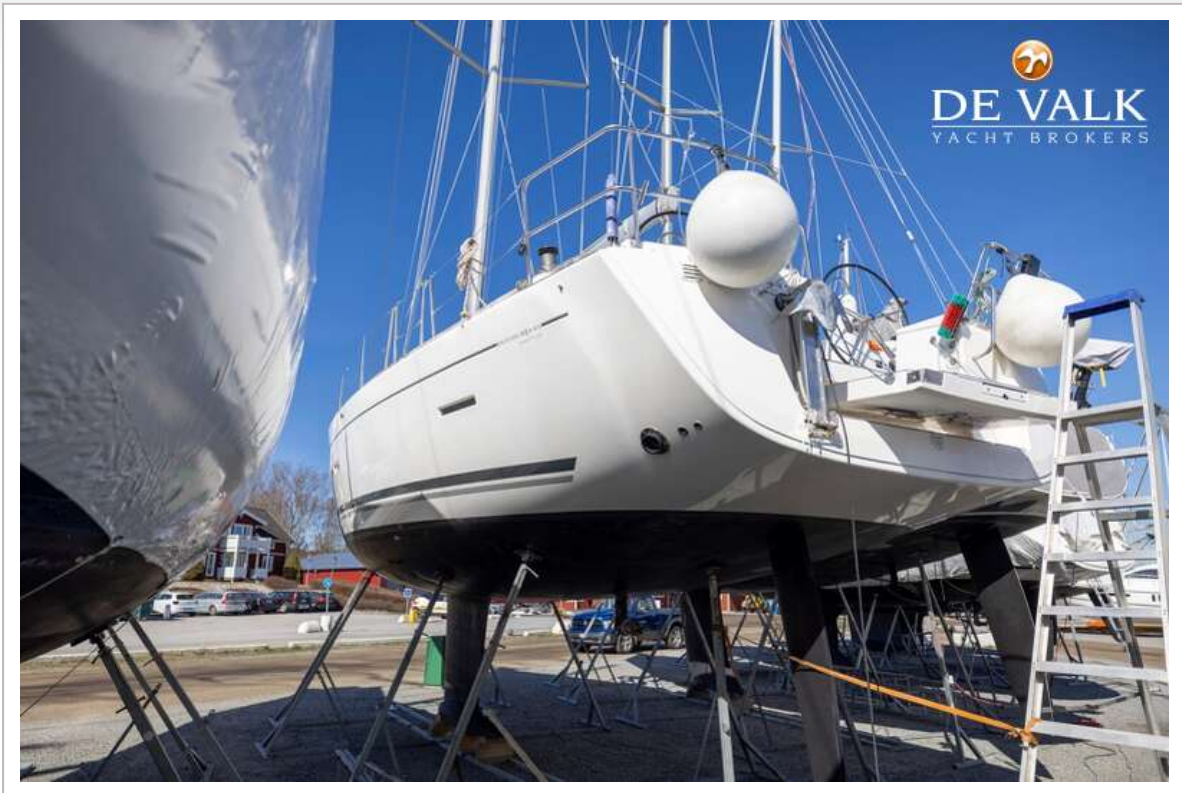

DUFOUR 445 GRAND LARGE