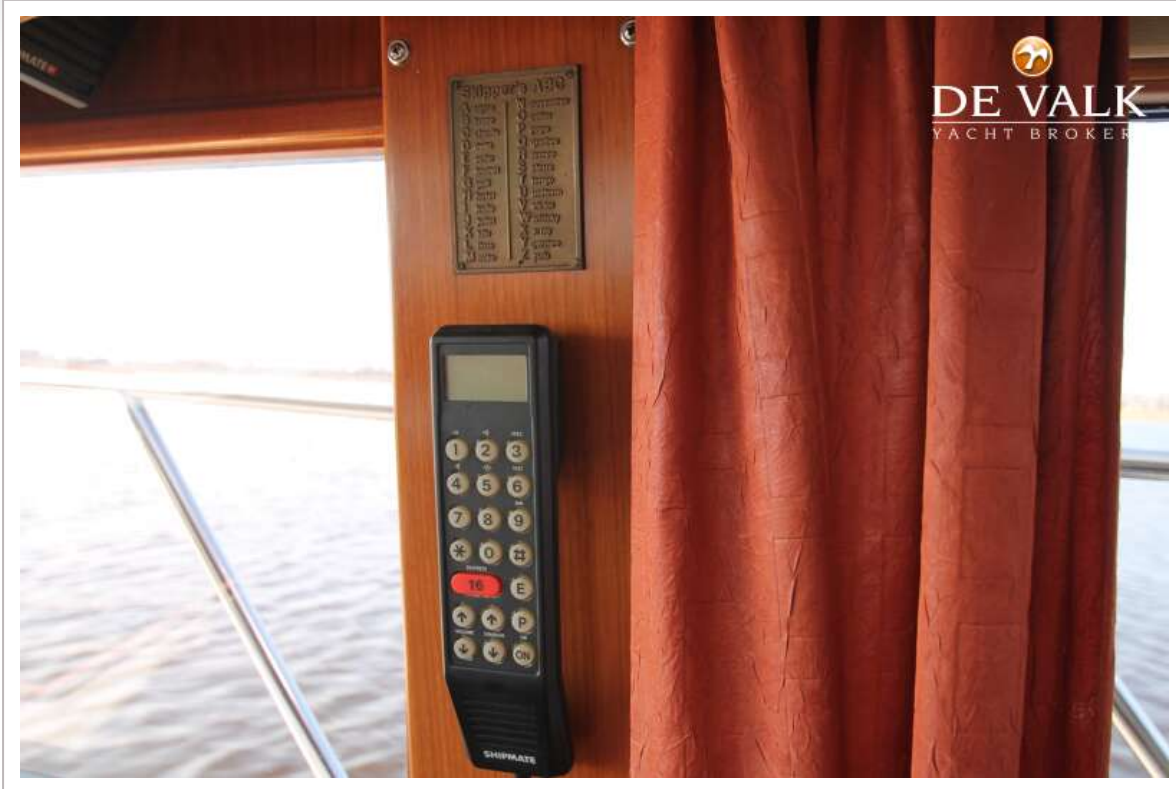

OCEAN ALEXANDER AC 390