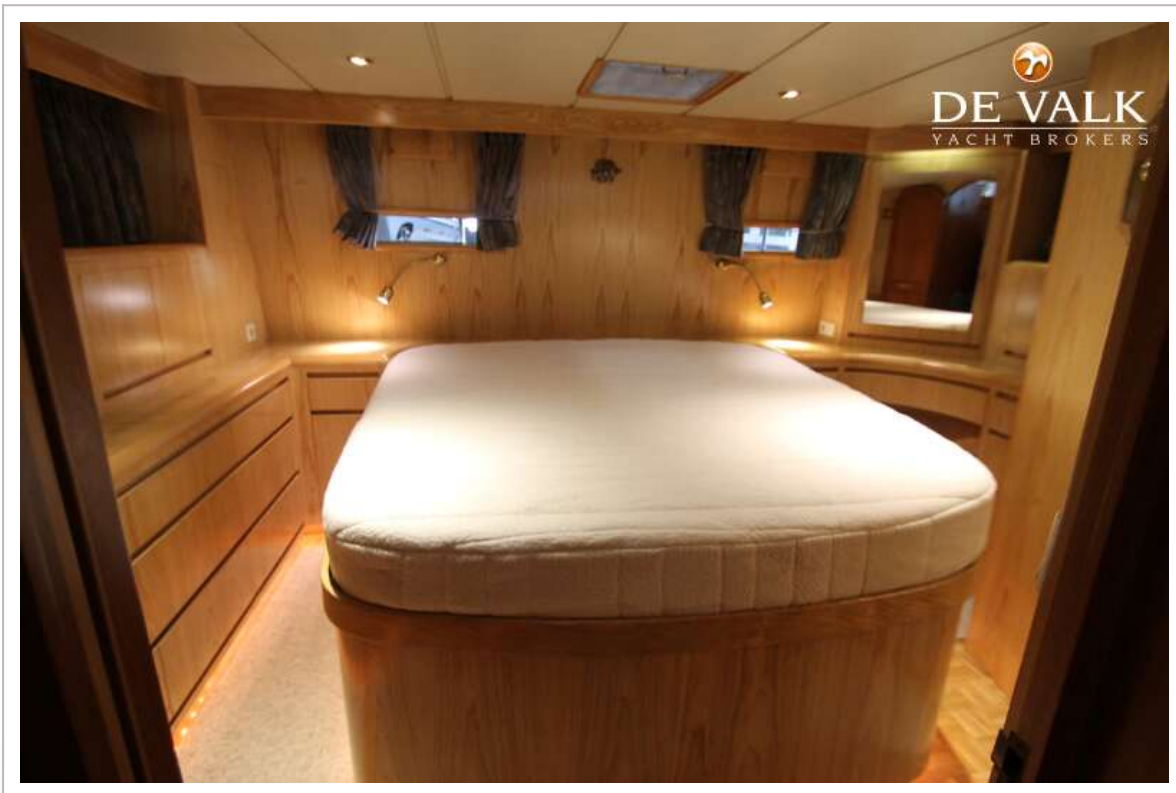

OCEAN ALEXANDER AC 390