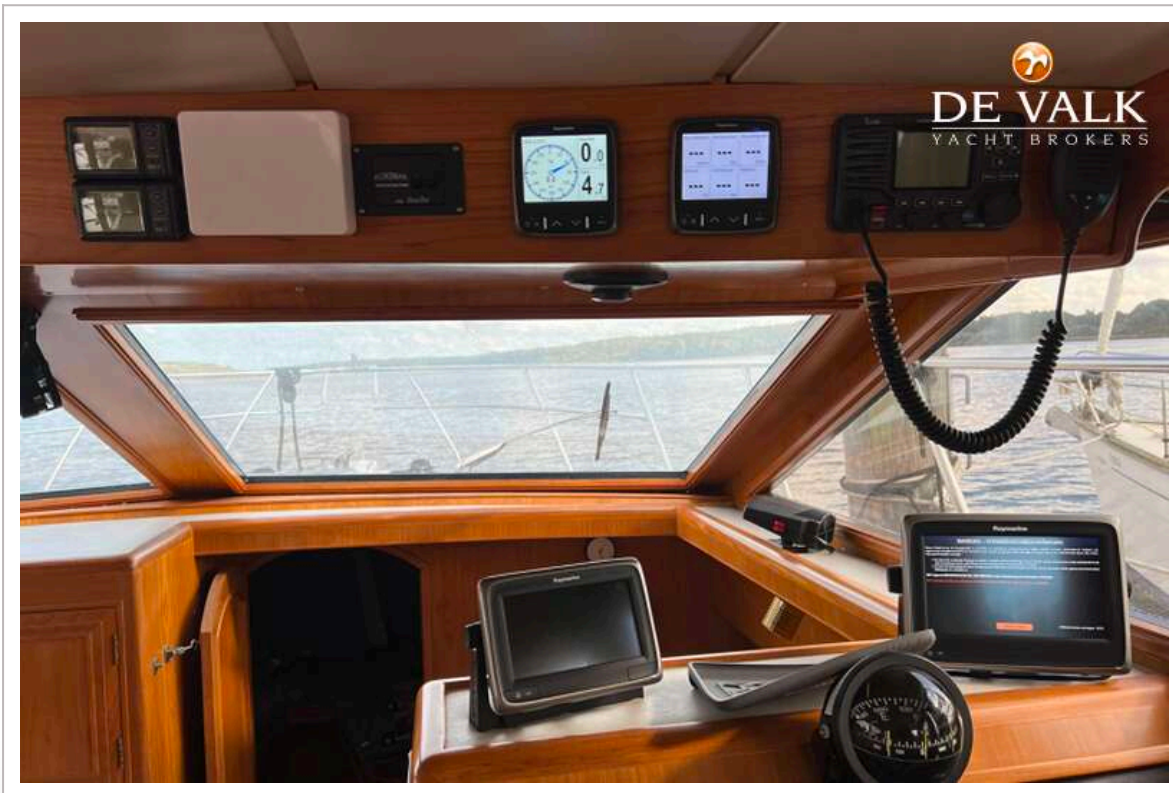

OCEAN ALEXANDER AC 390