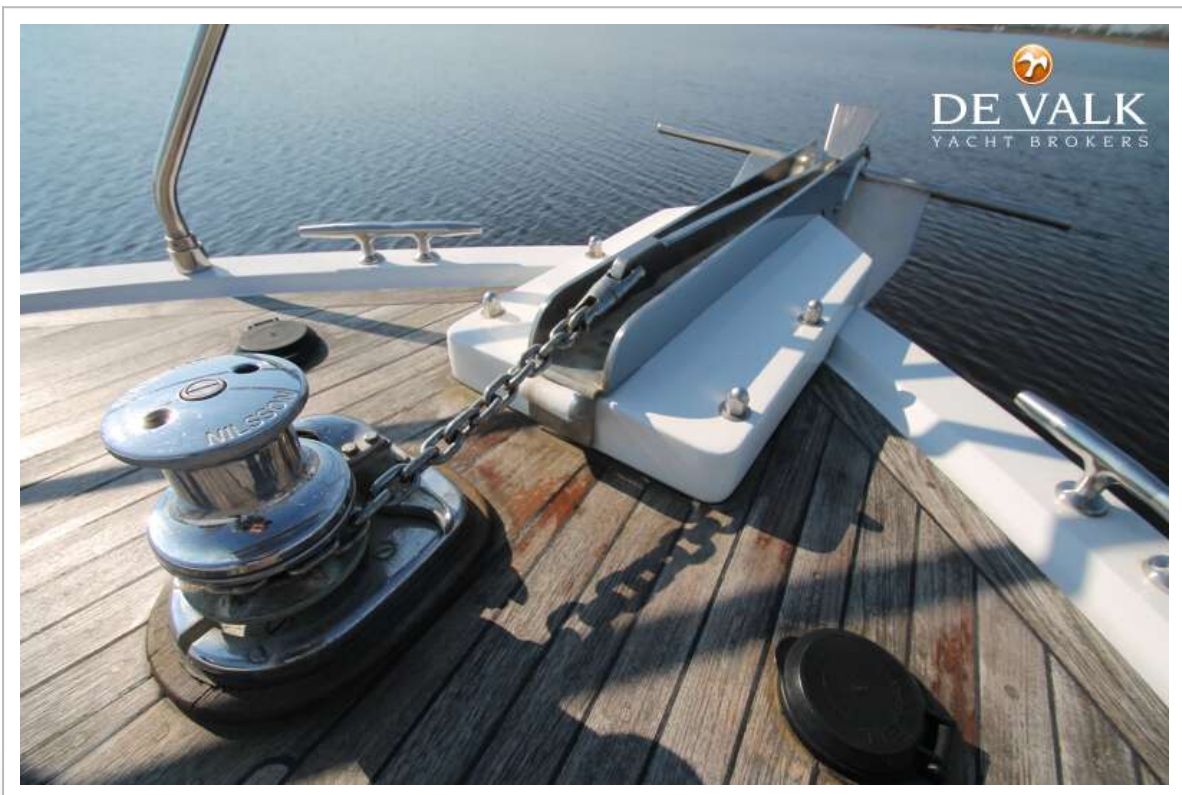

OCEAN ALEXANDER AC 390