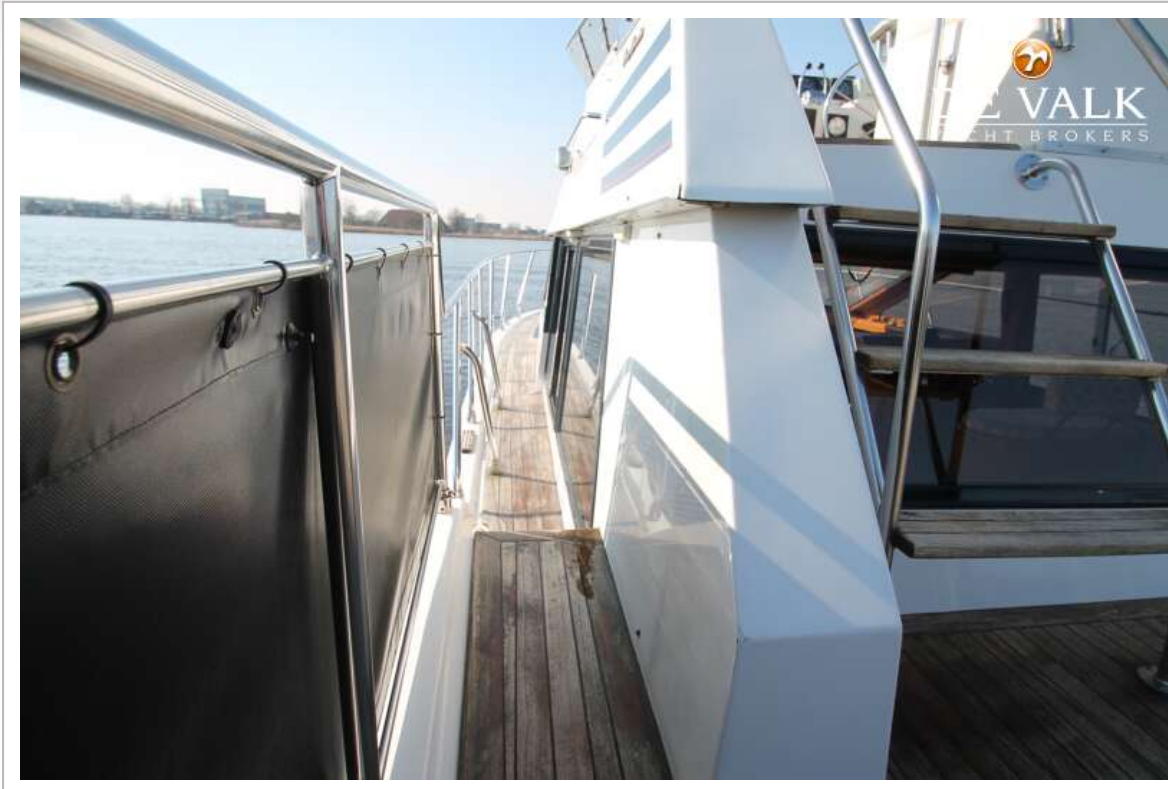

OCEAN ALEXANDER AC 390