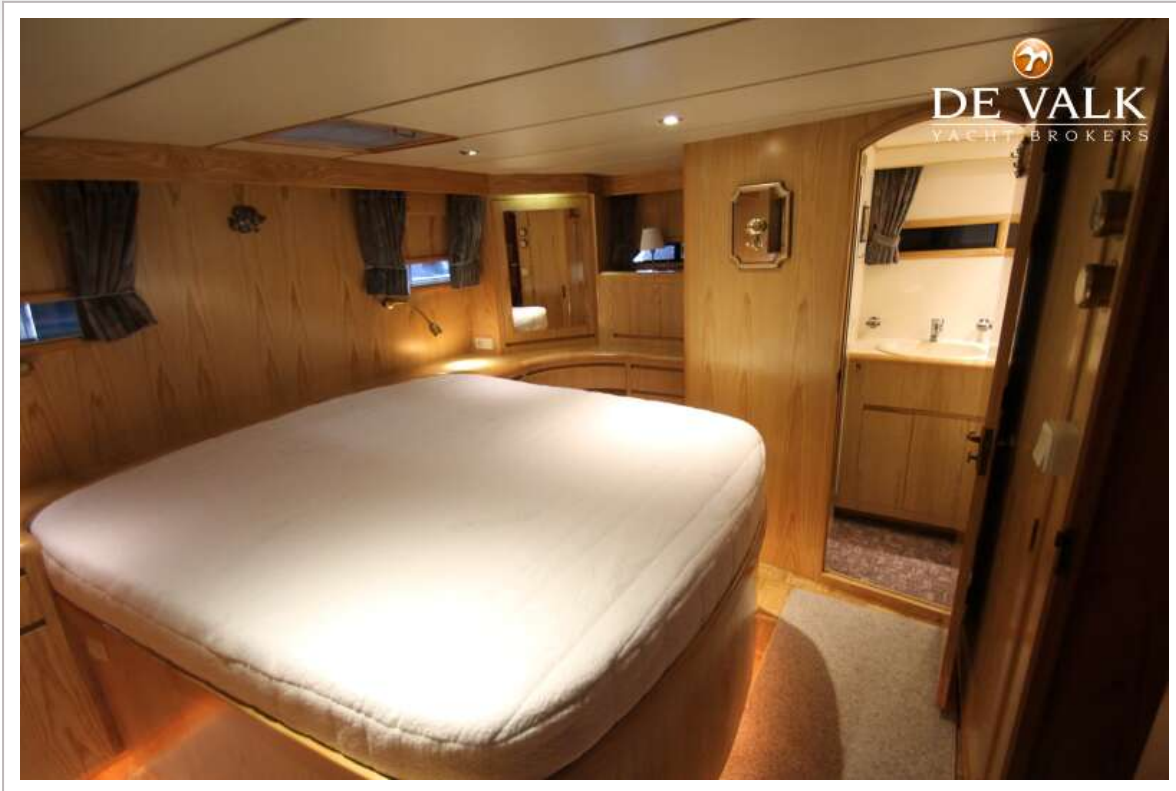

OCEAN ALEXANDER AC 390