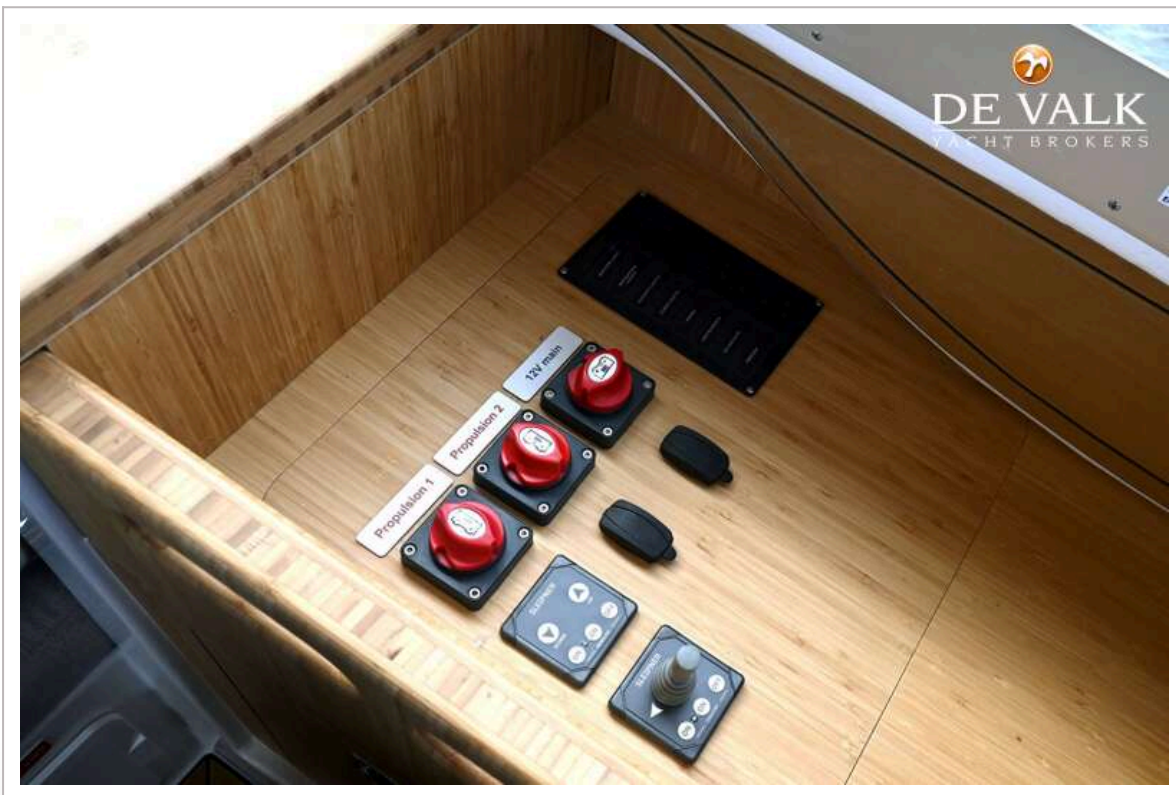

STROMSO EF 799 (ELECTRIC)