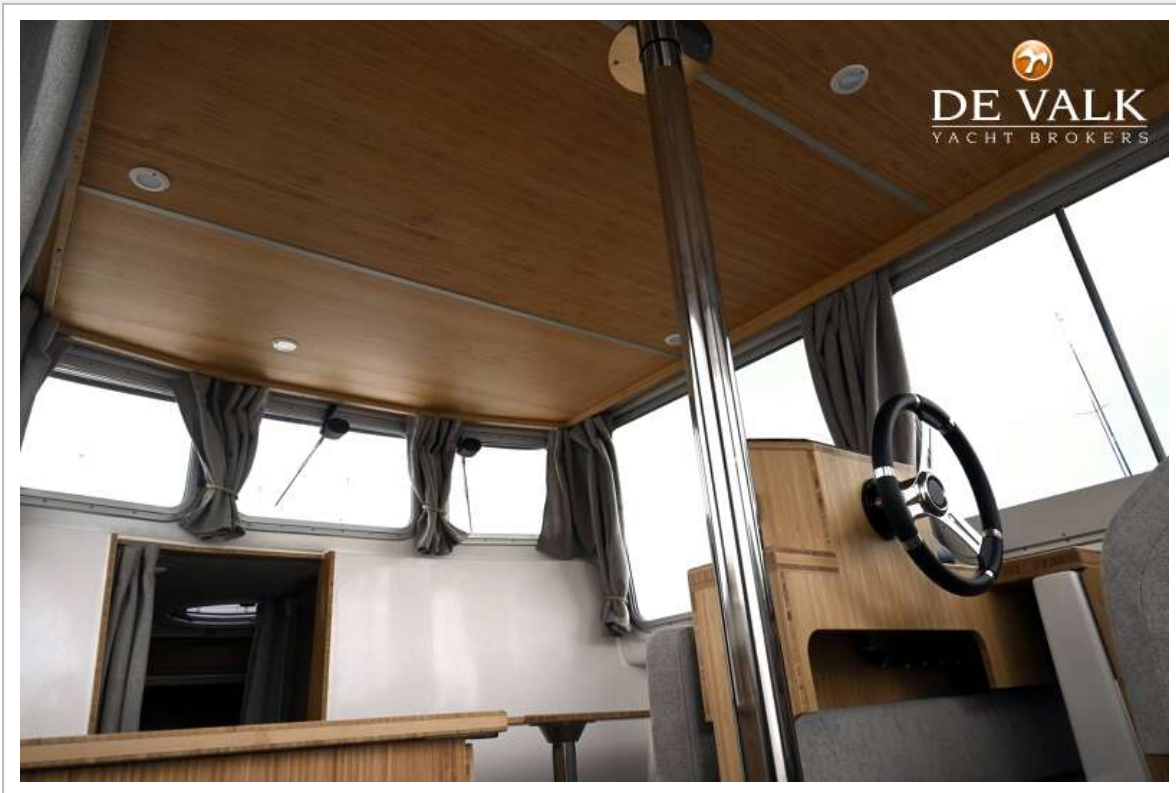

STROMSO EF 799 (ELECTRIC)