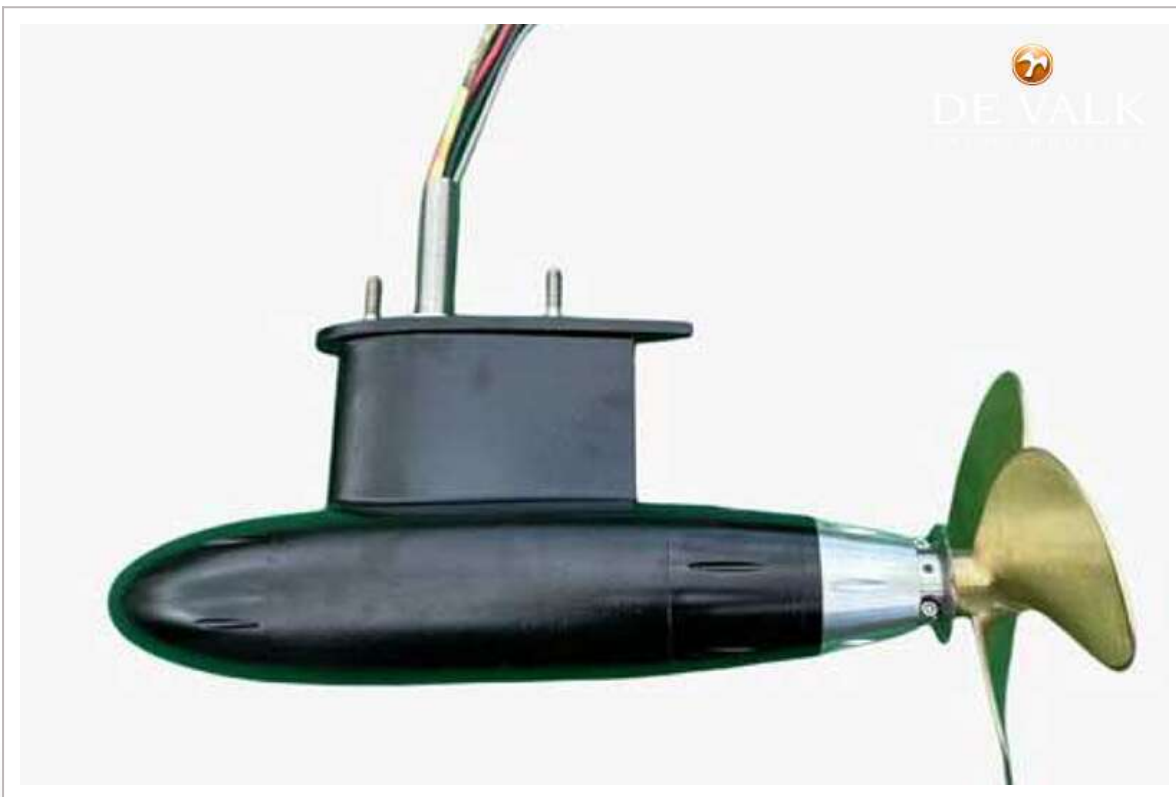

DE VALK
YACHT BROKERS

STROMSO EF 799 (ELECTRIC)

DE VALK
YACHT BROKERS

STROMSO EF 799 (ELECTRIC)

VAN DE MAKELAAR

Per Engdahl

SPECIFICATIES

Afmetingen	7.99 x 2.74 x 0.50 (m)	Bouwer	Stromso Boat
Bouwjaar	2025	Hutten	1
Materiaal	Polyester	Slaapplaatsen	4
Motor(en)	2 x Arka Electric pod elec	Pk/Kw	2 x 6.00 (pk), 4.42 (kw)
Vraagprijs	€ 155.000 (BTW Niet betaald)	Ligplaats	contact verkoopkantoor

STROMSO EF 799 (ELECTRIC)

ALGEMEEN

Model	STROMSO EF 799 (ELECTRIC)
Type	motorjacht
Lengte (m)	7,99
Lengte waterlijn (m)	7,86
Breedte (m)	2,74
Diepgang (m)	0,50
Doorvaarhoogte (m)	2,28
Bouwjaar	2025
Gebouwd door	Stromso Boat
Land	Noorwegen
Waterverplaatsing (t)	2,7
CE norm	C
Romp materiaal	polyester
Romp kleur	White
Afwerking dek	EVA foam deck
Antifouling (jaar)	2025
Drinkwatertank (liter)	70 litre
Stuurwiel	ja
Binnen stuurstand	ja

NAVIGATIE

Dieptemeter	ja
Roerstand aanwijzer	ja
Plotter/GPS	Simrad
Navigatieverlichting	ja

UITRUSTING

Kuiptafel	At aftdeck
Kuipstoelen	Sofa aftdeck
Zwemtrap	Aft and bow
Boegtrap	ja
Anker	ja
Ankerlier	At bow
Handgreep (opbouw)	ja
Hekstoel	ja
Preekstoel	ja
Ruitenwisser	ja
Slingerruit	ja
Stootkussens	ja
Landvasten	ja

STROMSO EF 799 (ELECTRIC)

STROMSO EF 799 (ELECTRIC)

STROMSO EF 799 (ELECTRIC)

STROMSO EF 799 (ELECTRIC)

STROMSO EF 799 (ELECTRIC)

STROMSO EF 799 (ELECTRIC)

STROMSO EF 799 (ELECTRIC)

STROMSO EF 799 (ELECTRIC)