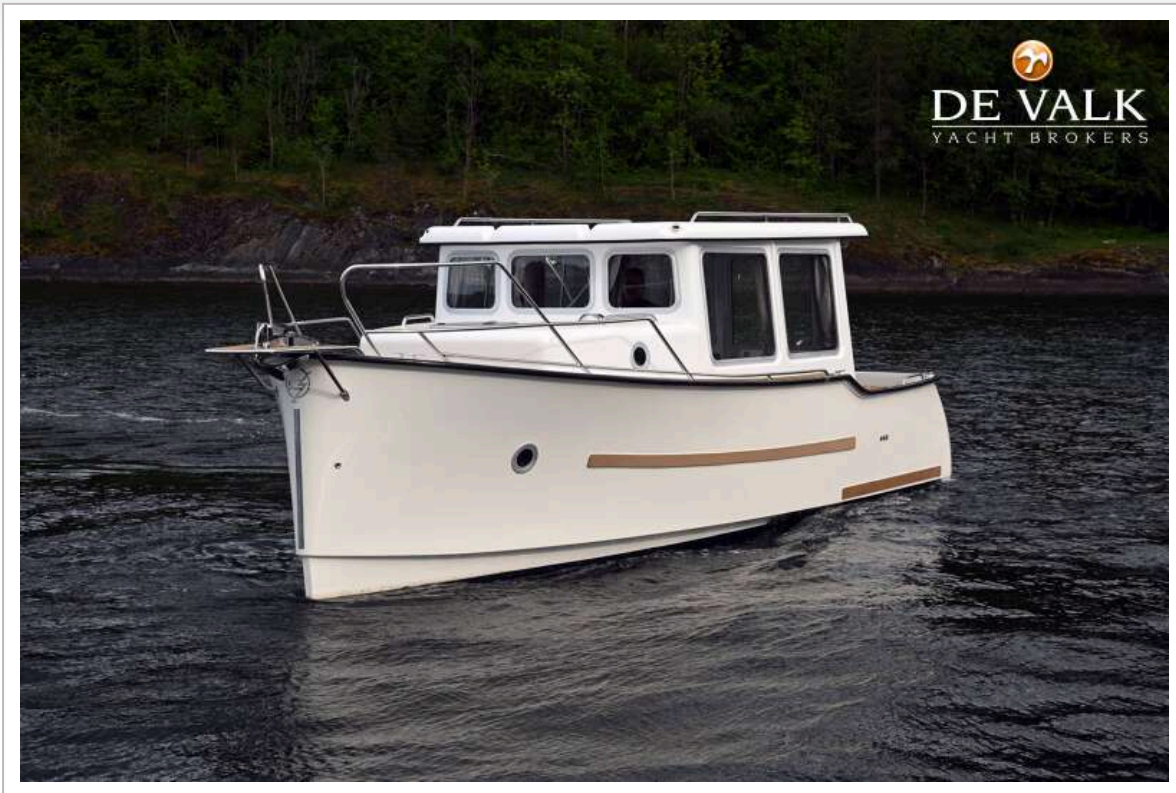

STROMSO EF 799 (ELECTRIC)