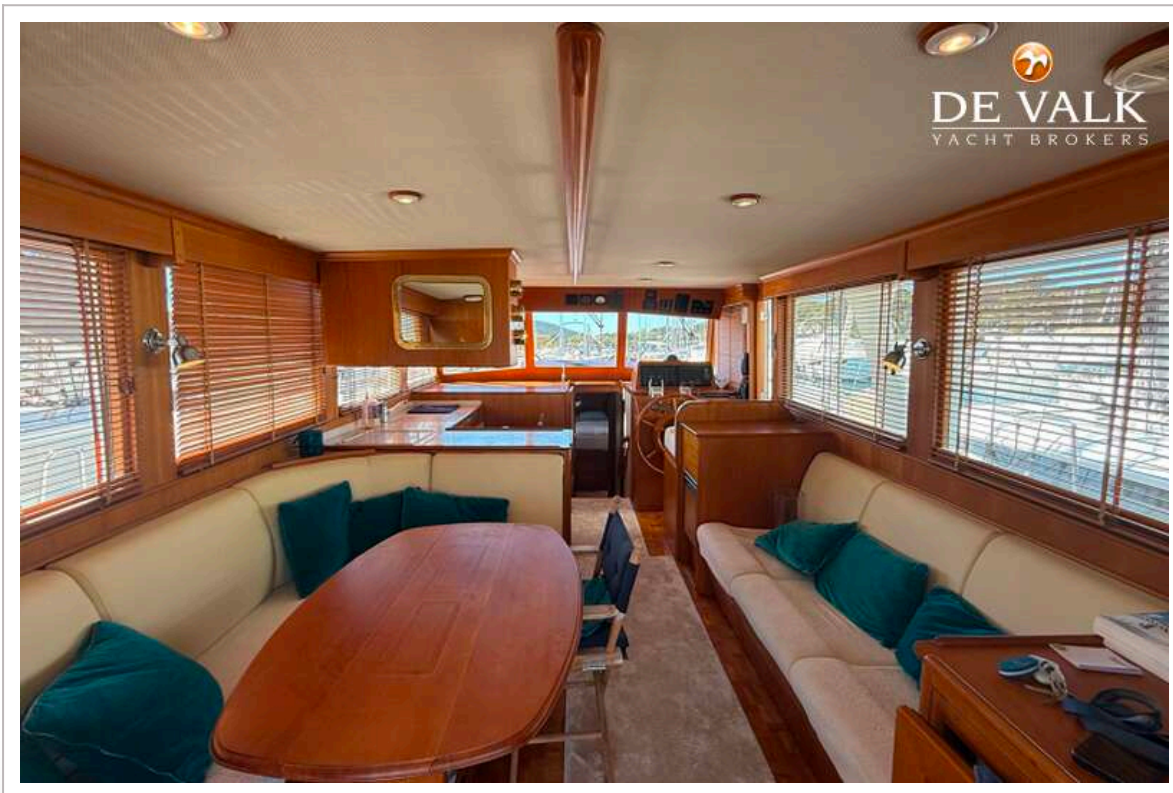

GRAND BANKS 46 EUROPA