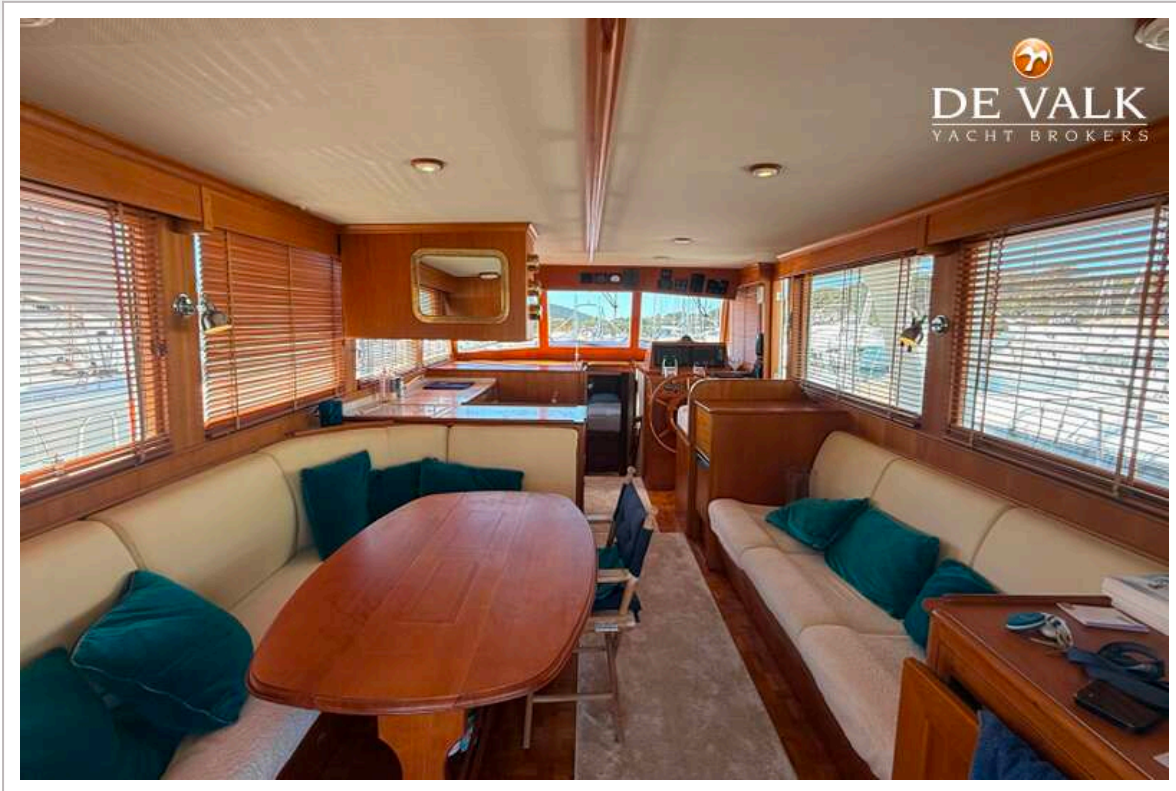

GRAND BANKS 46 EUROPA