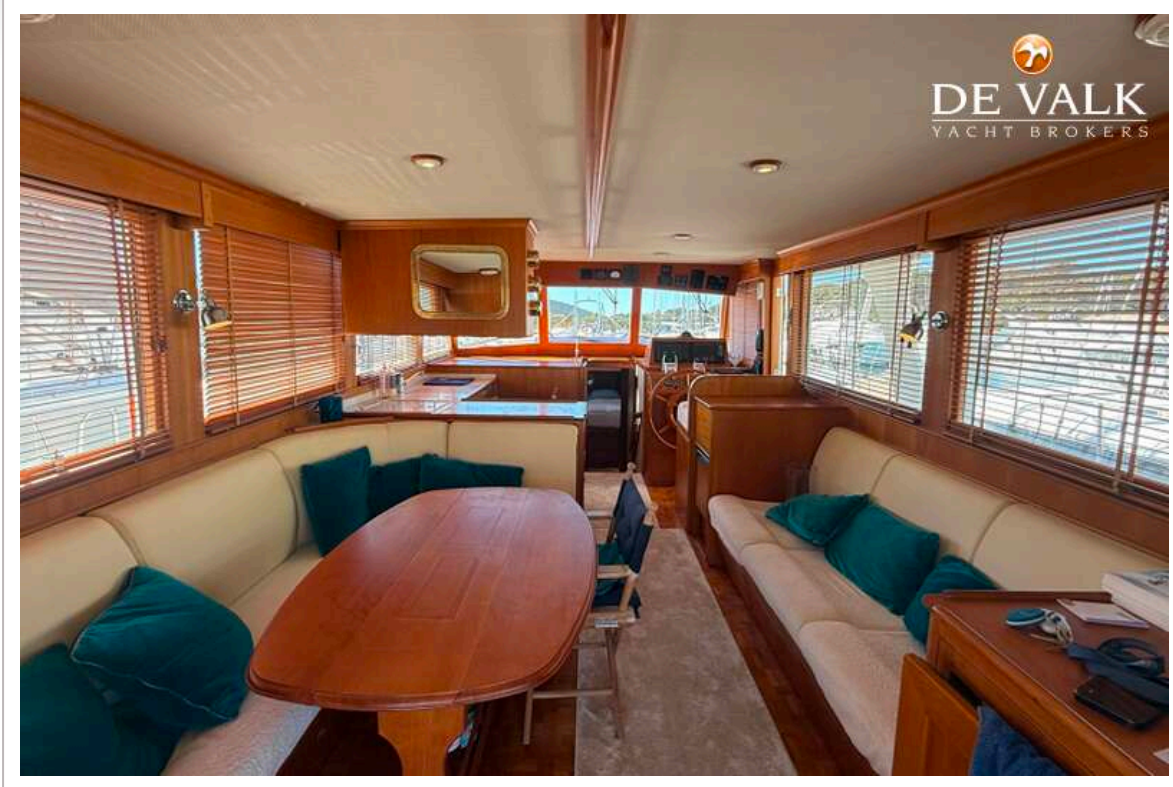

GRAND BANKS 46 EUROPA