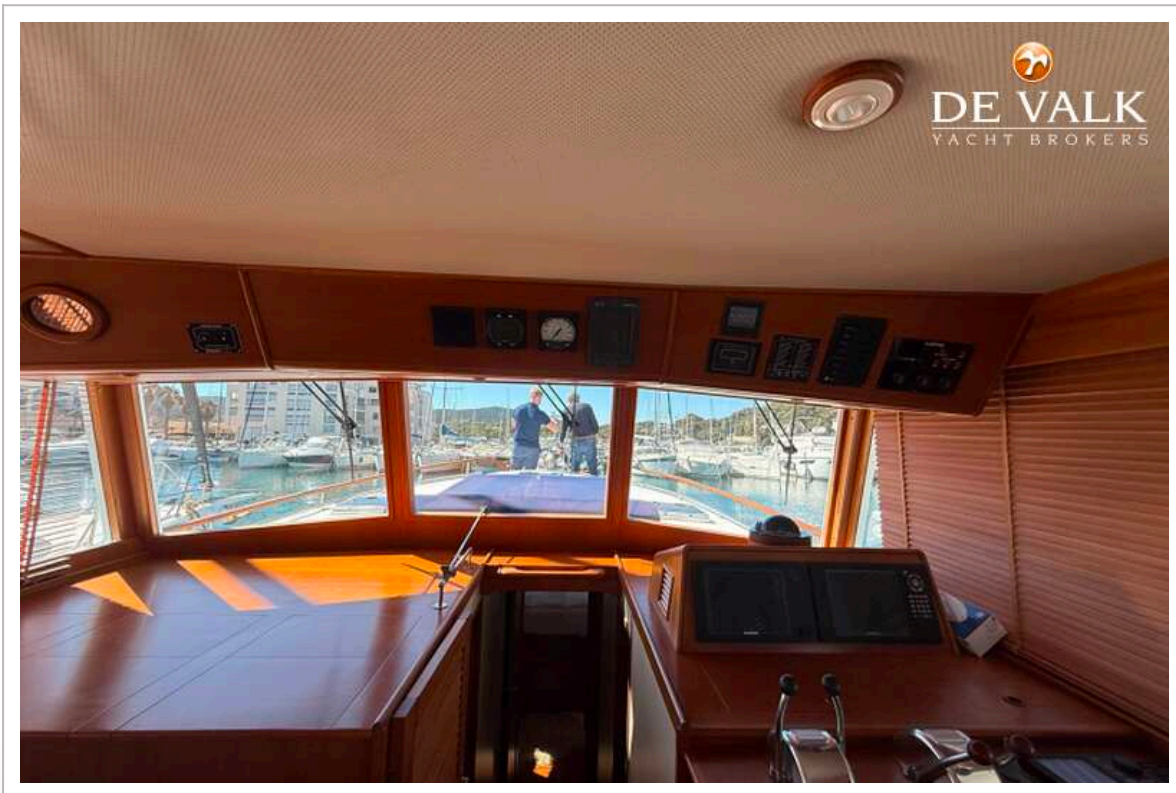

GRAND BANKS 46 EUROPA