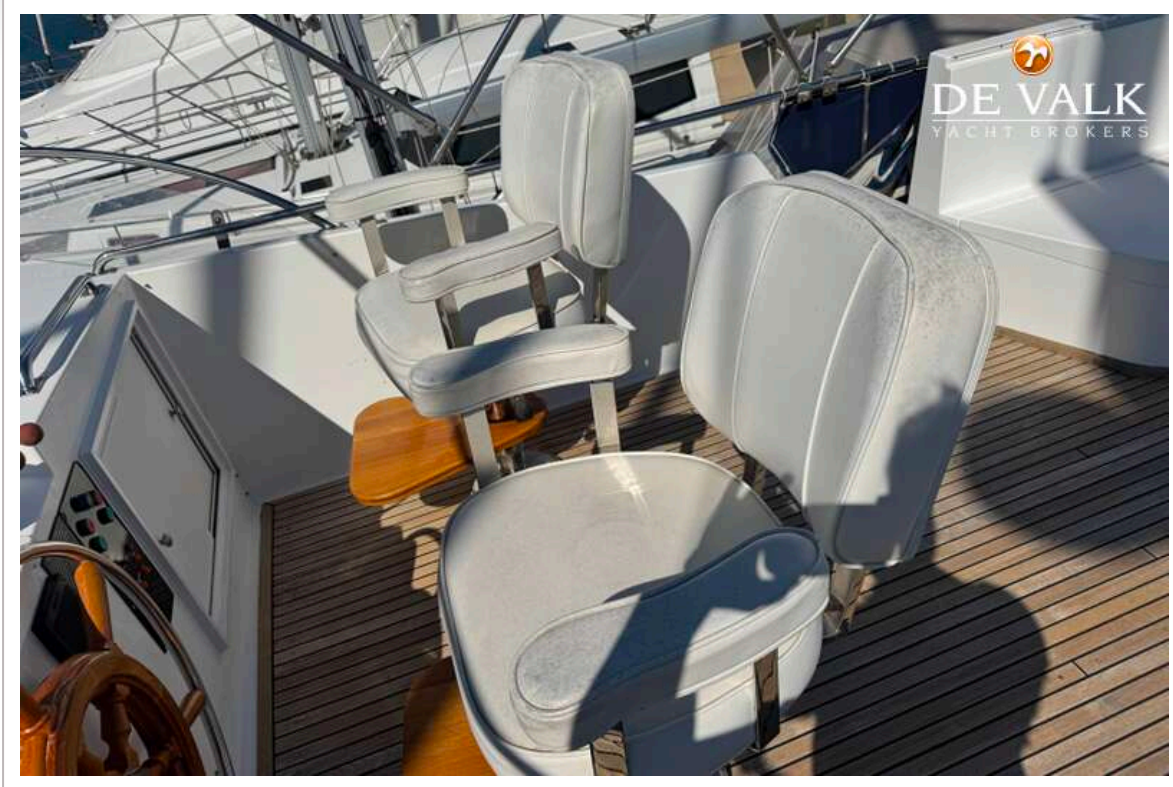

GRAND BANKS 46 EUROPA