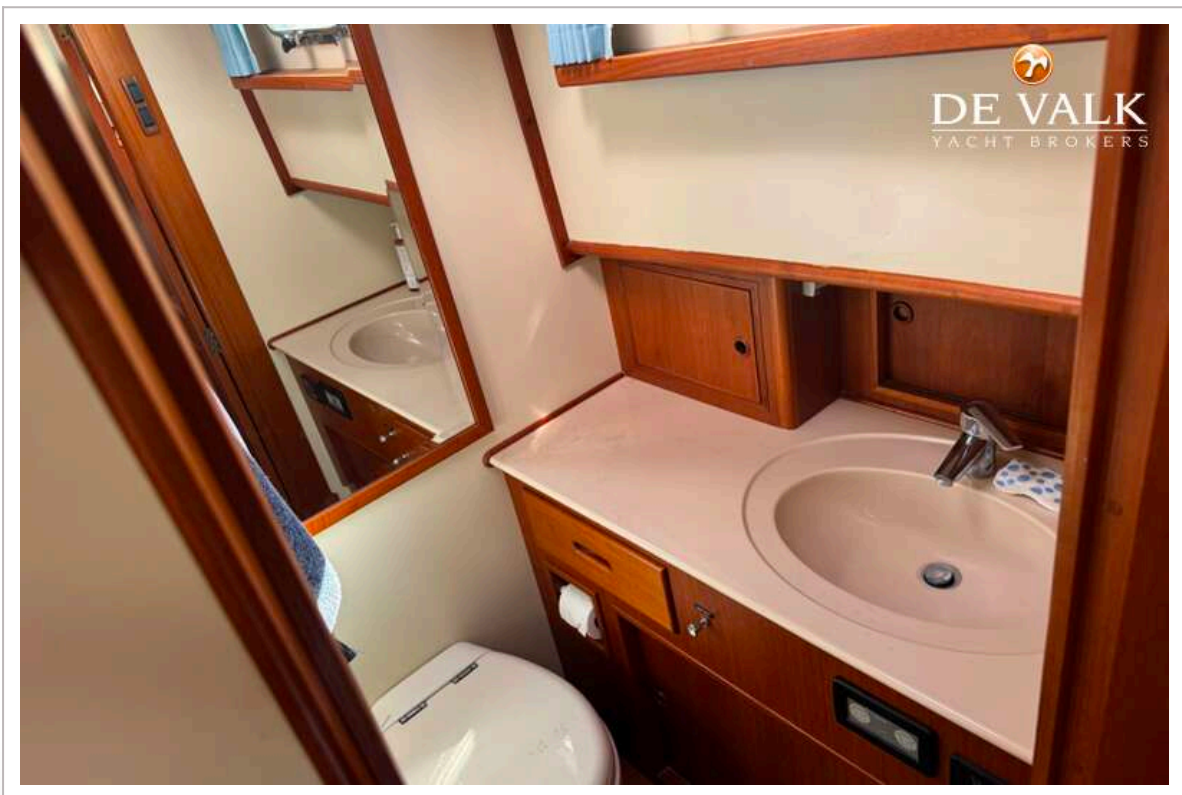

GRAND BANKS 46 EUROPA