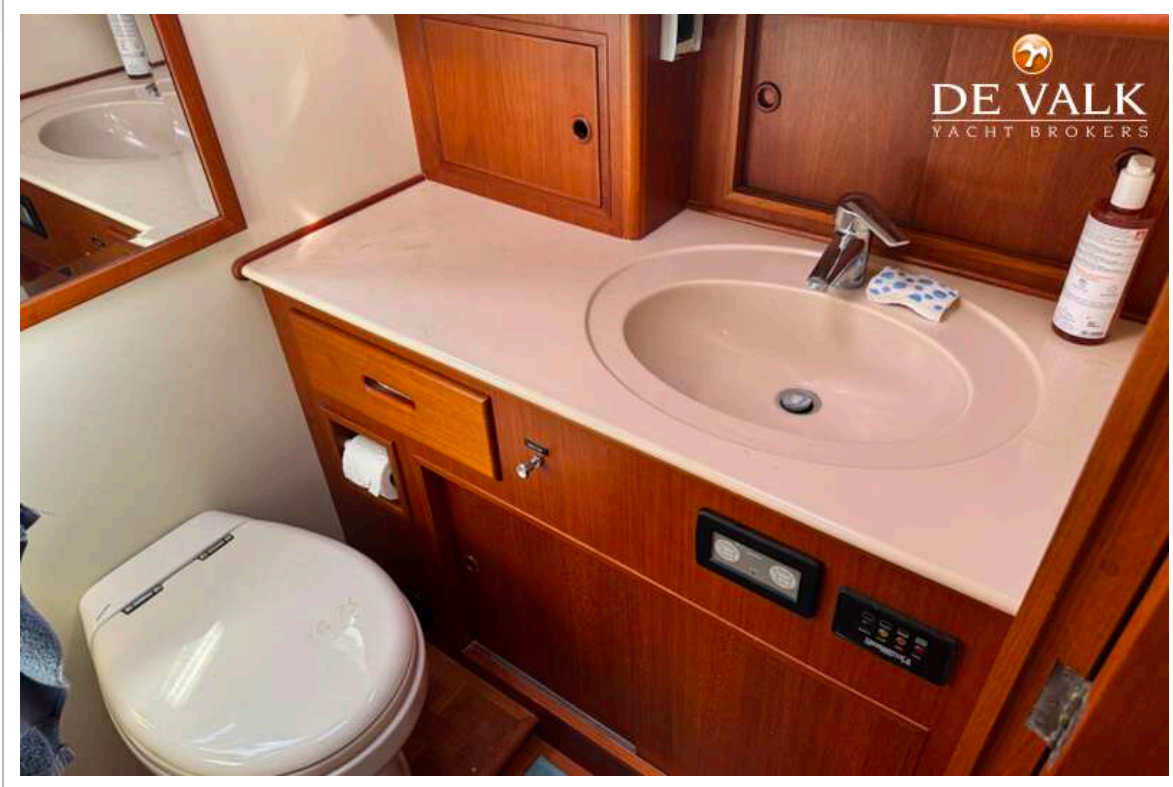

GRAND BANKS 46 EUROPA