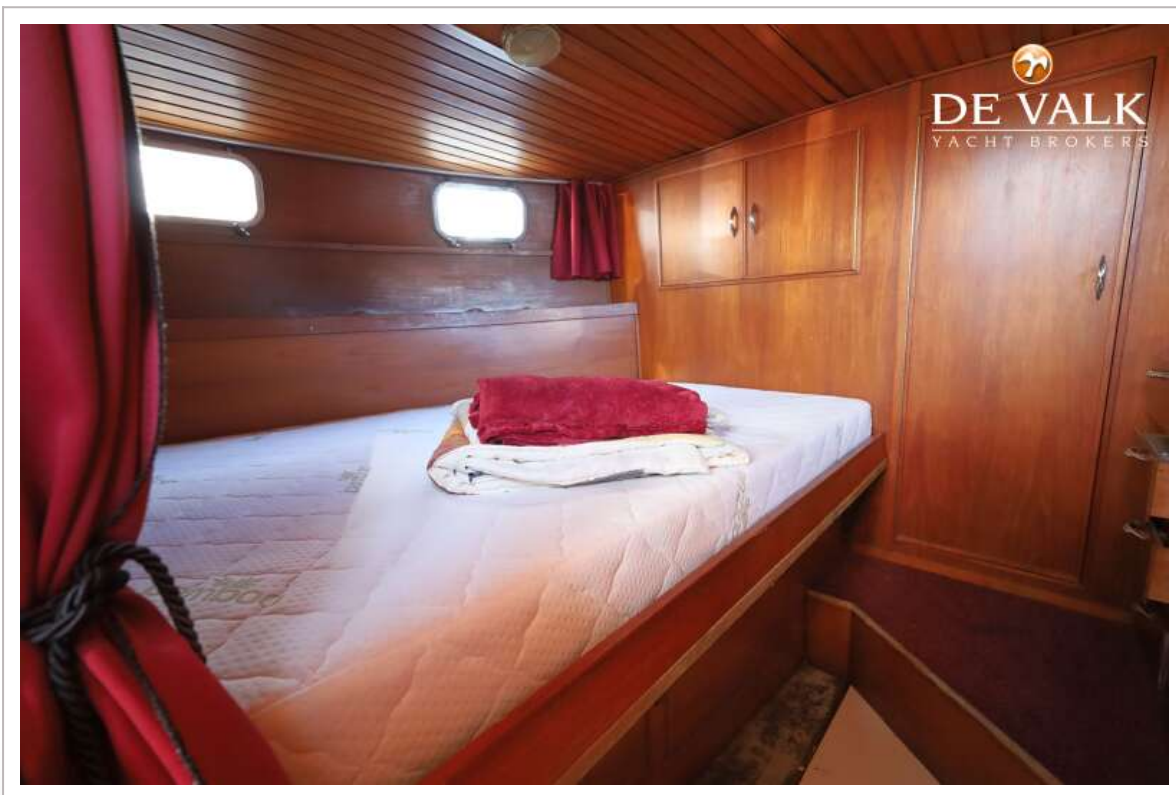

ROMANZA MOTORSAILER 12 MS