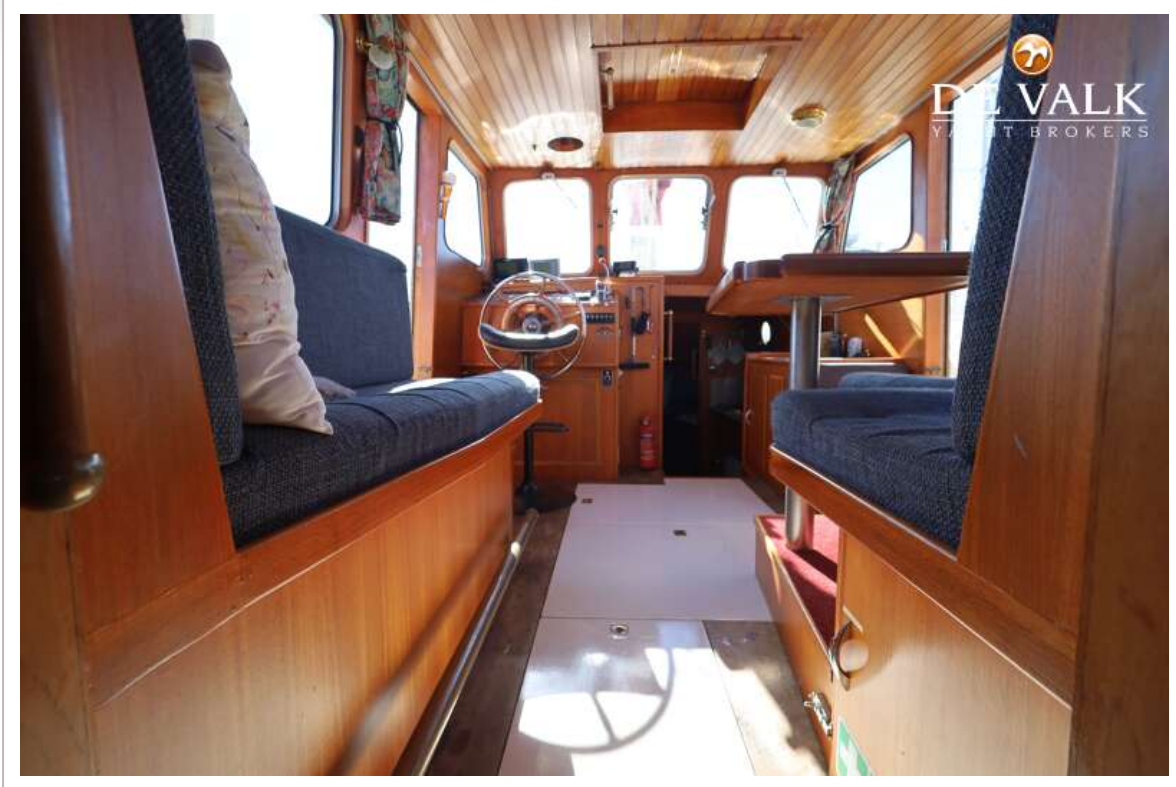

ROMANZA MOTORSAILER 12 MS