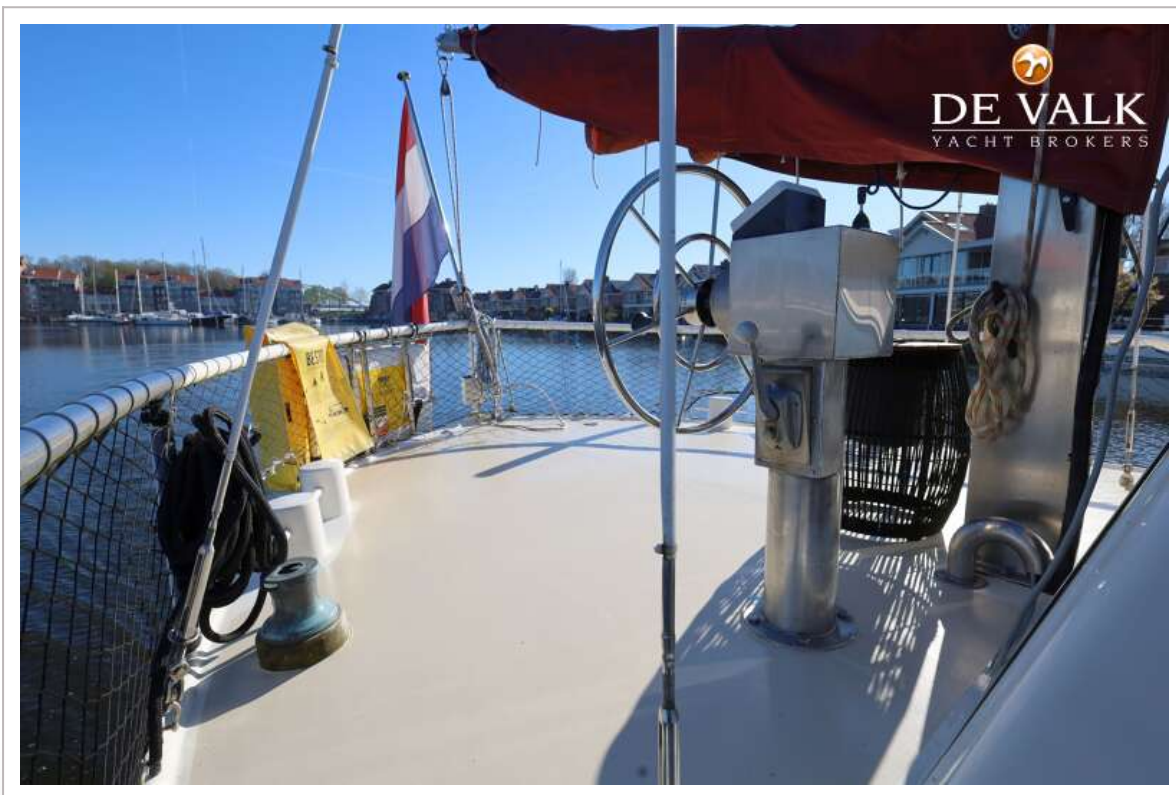

ROMANZA MOTORSAILER 12 MS