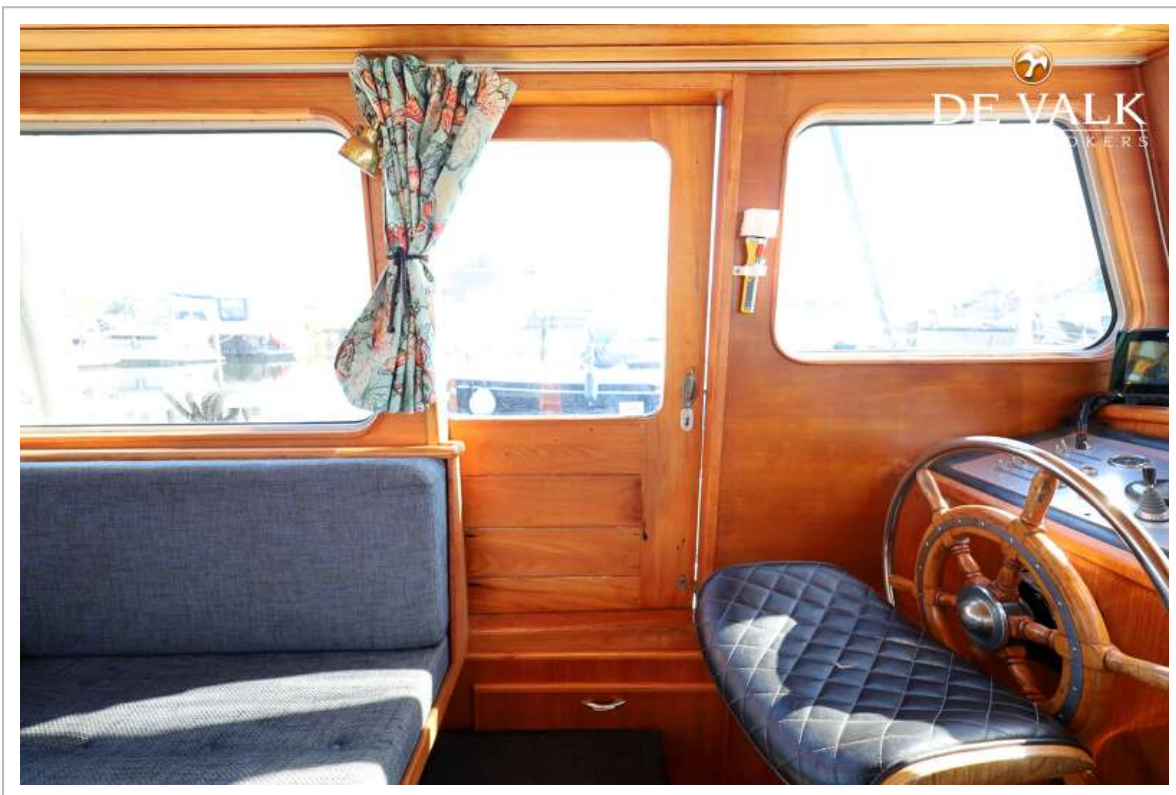

ROMANZA MOTORSAILER 12 MS