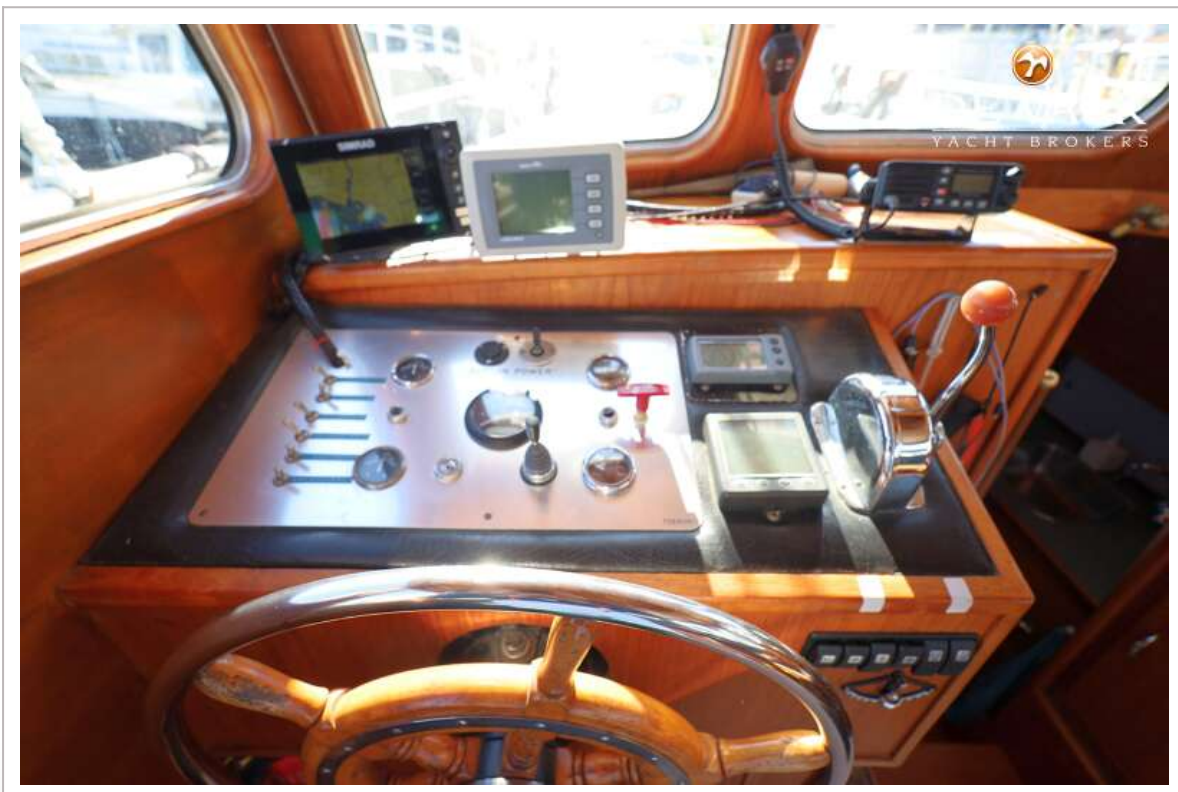

ROMANZA MOTORSAILER 12 MS