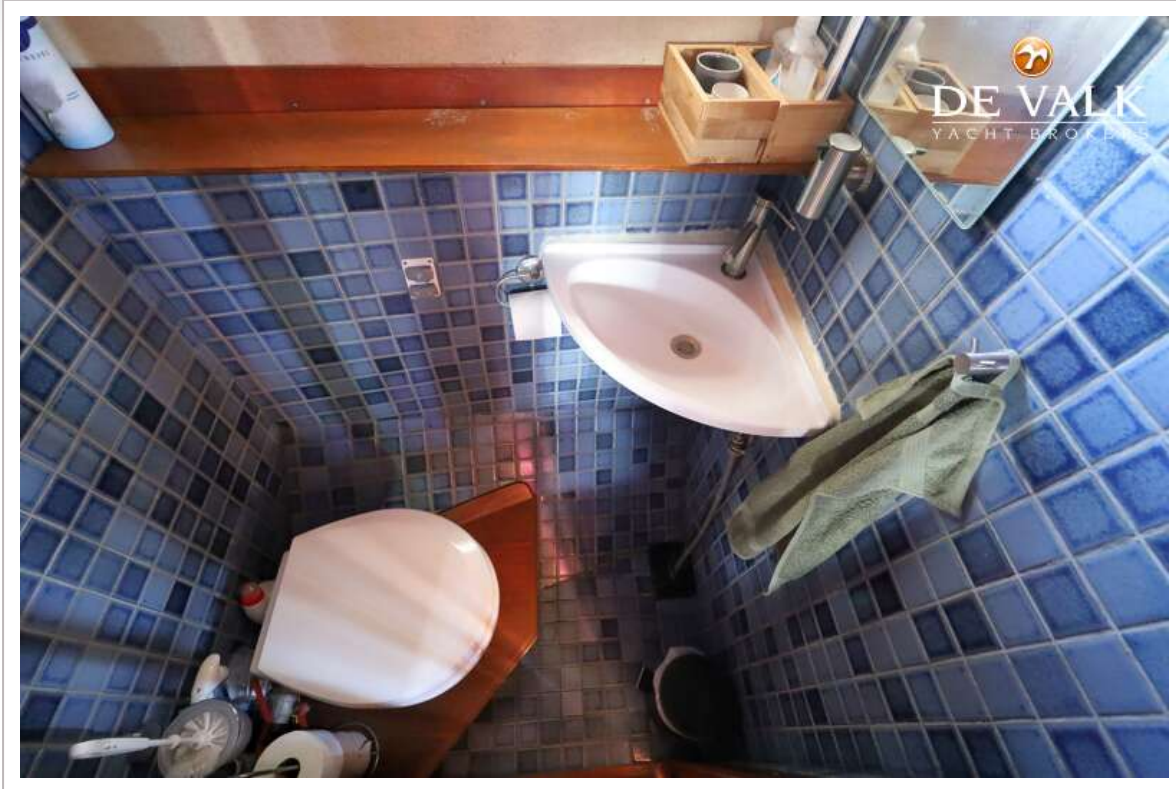

ROMANZA MOTORSAILER 12 MS