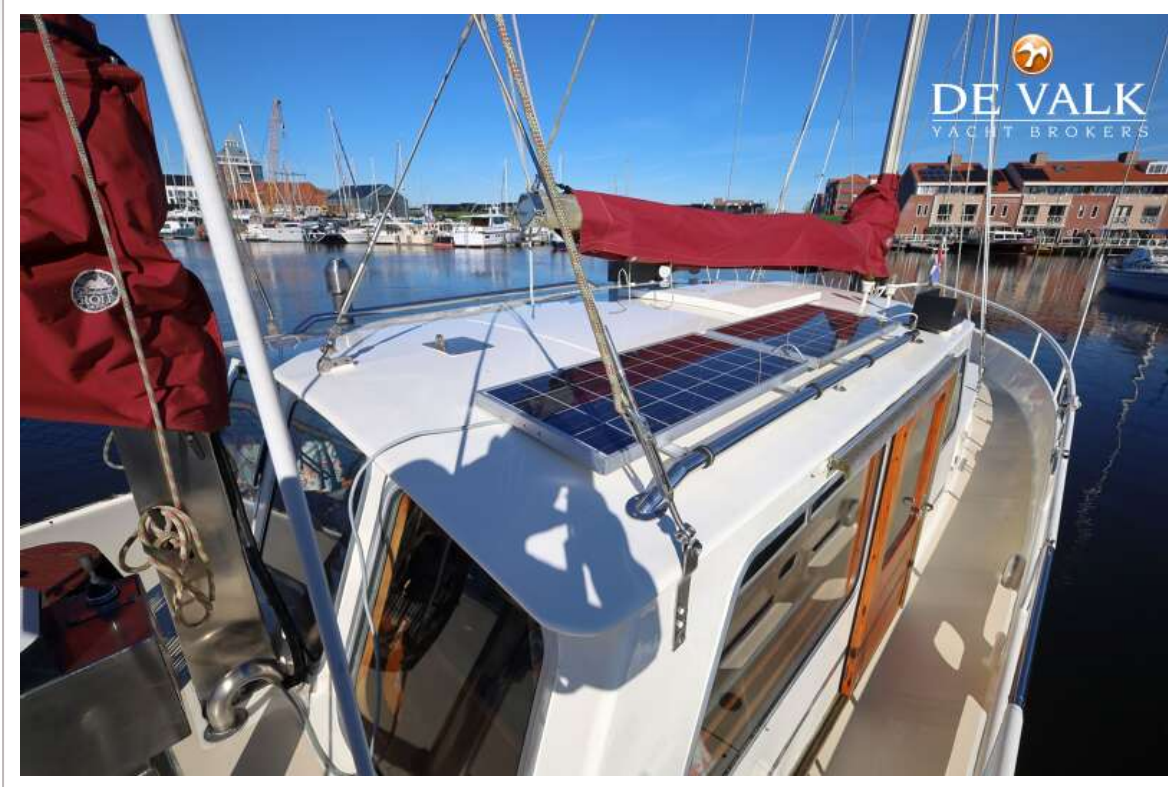

ROMANZA MOTORSAILER 12 MS