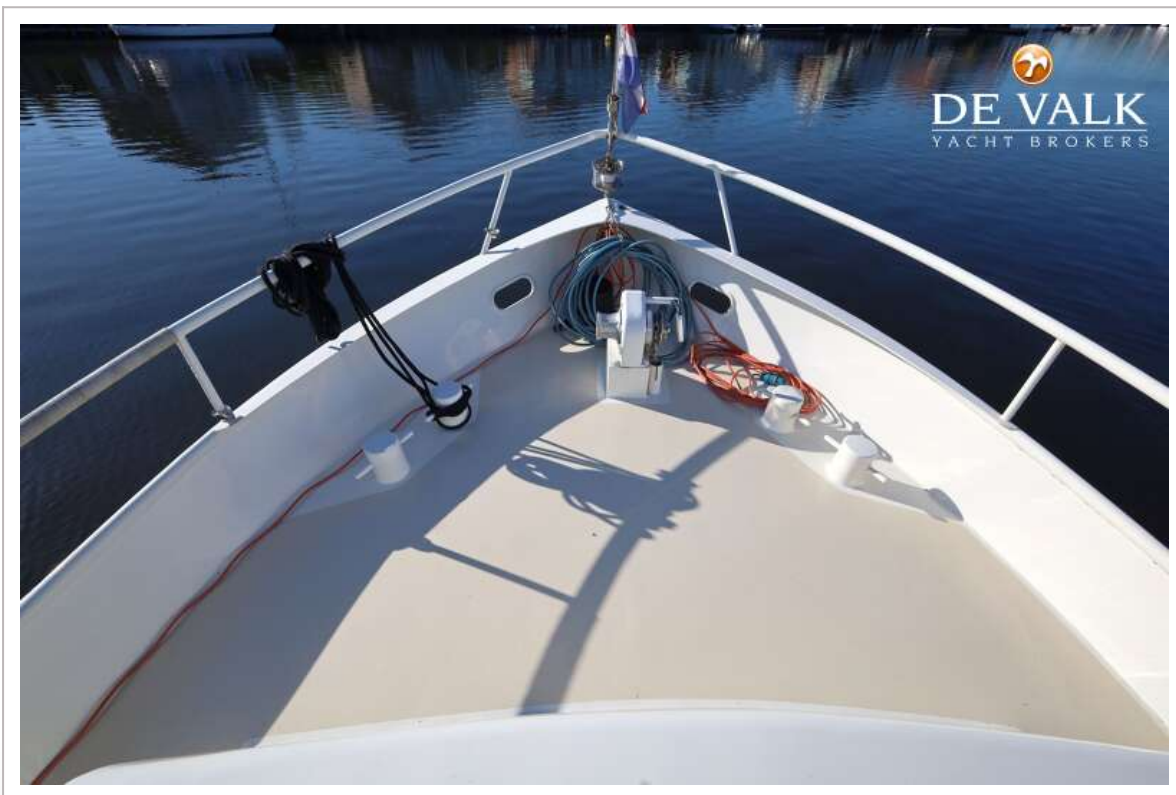

ROMANZA MOTORSAILER 12 MS