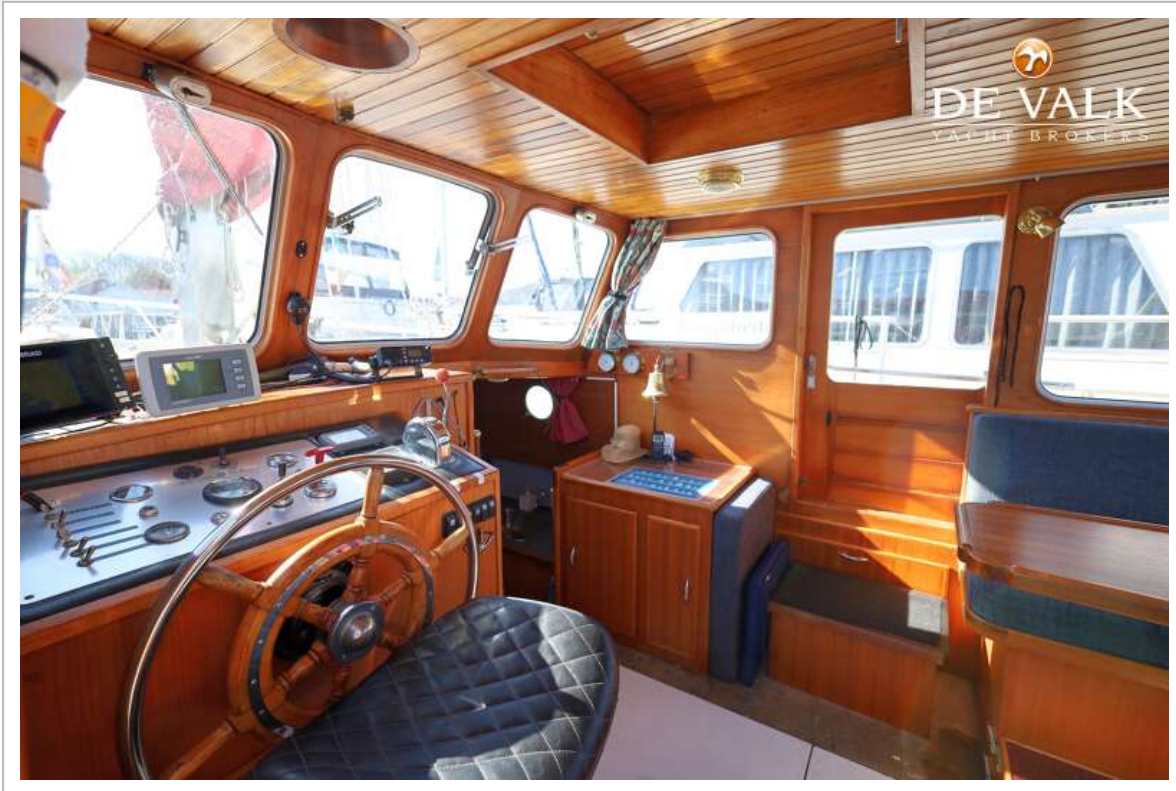

ROMANZA MOTORSAILER 12 MS