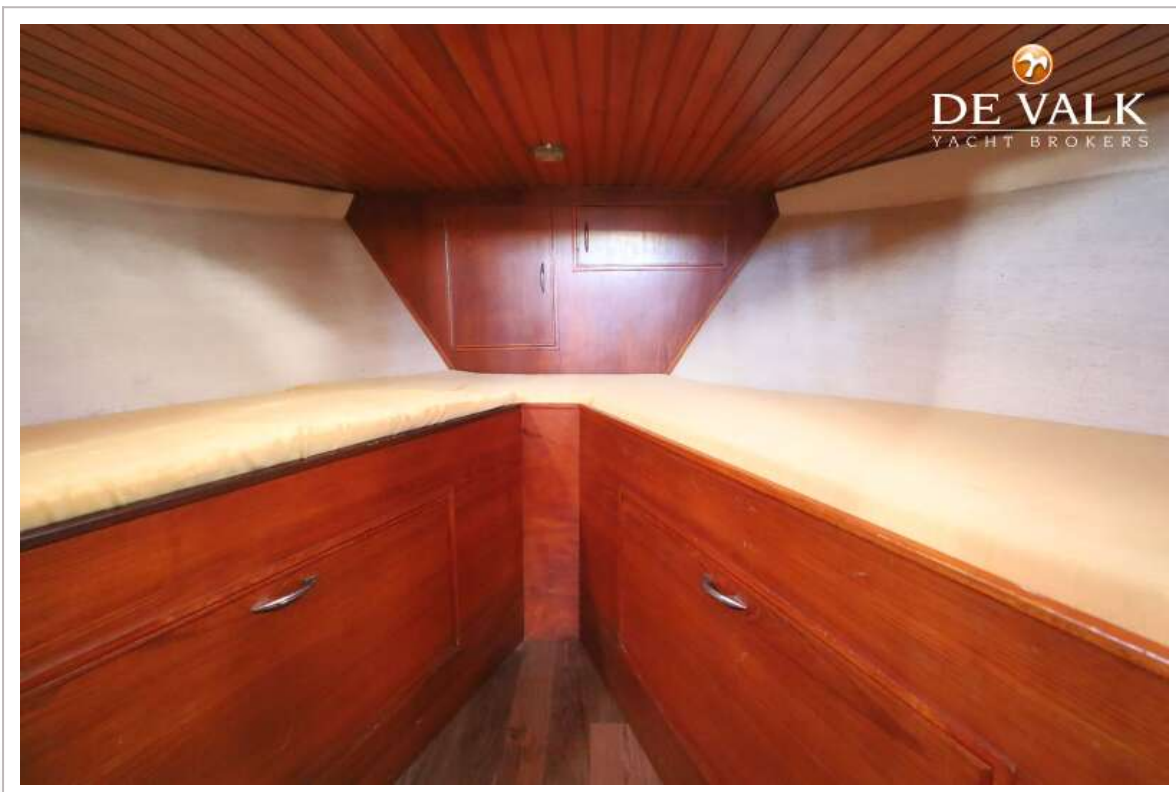

ROMANZA MOTORSAILER 12 MS