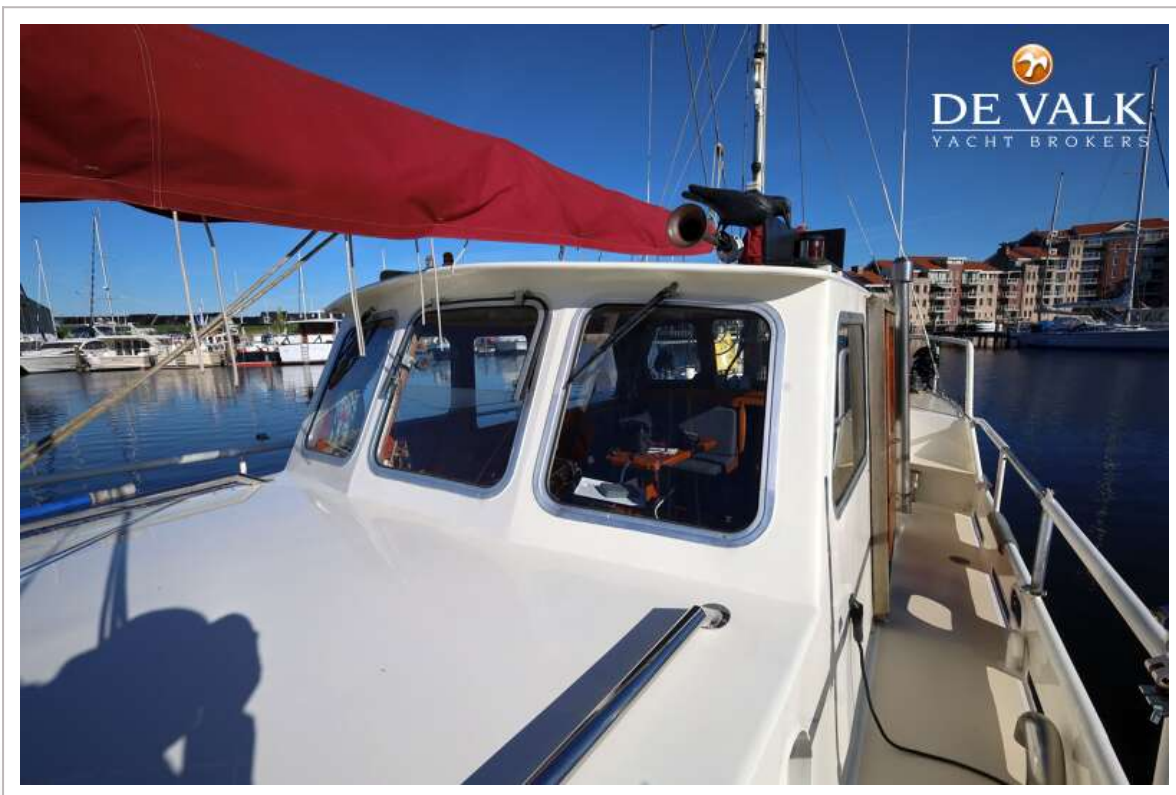

ROMANZA MOTORSAILER 12 MS