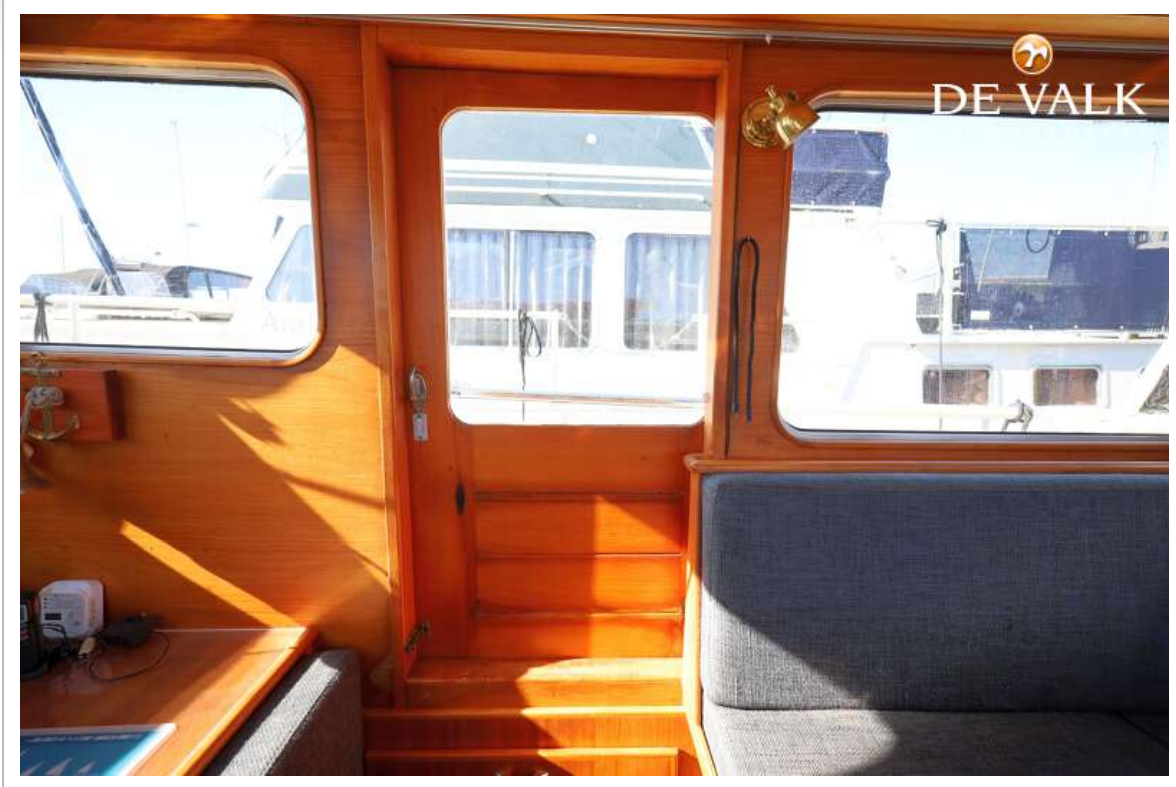

ROMANZA MOTORSAILER 12 MS