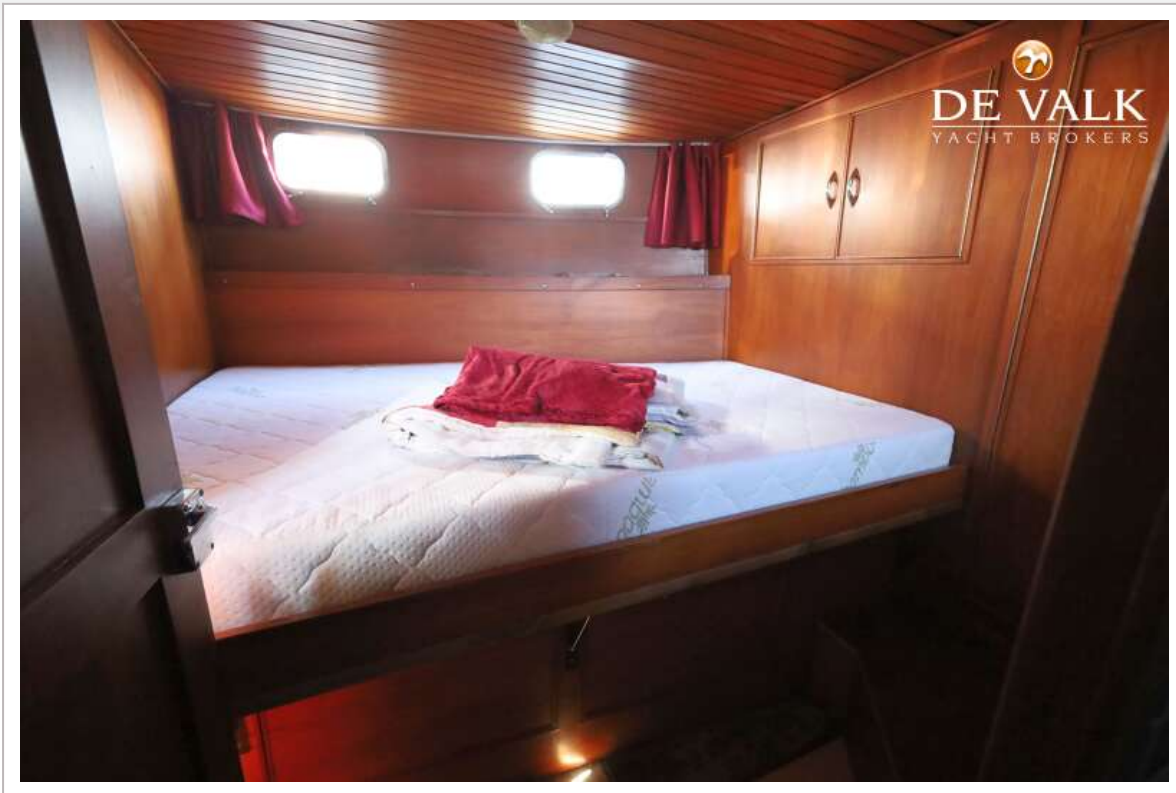

ROMANZA MOTORSAILER 12 MS