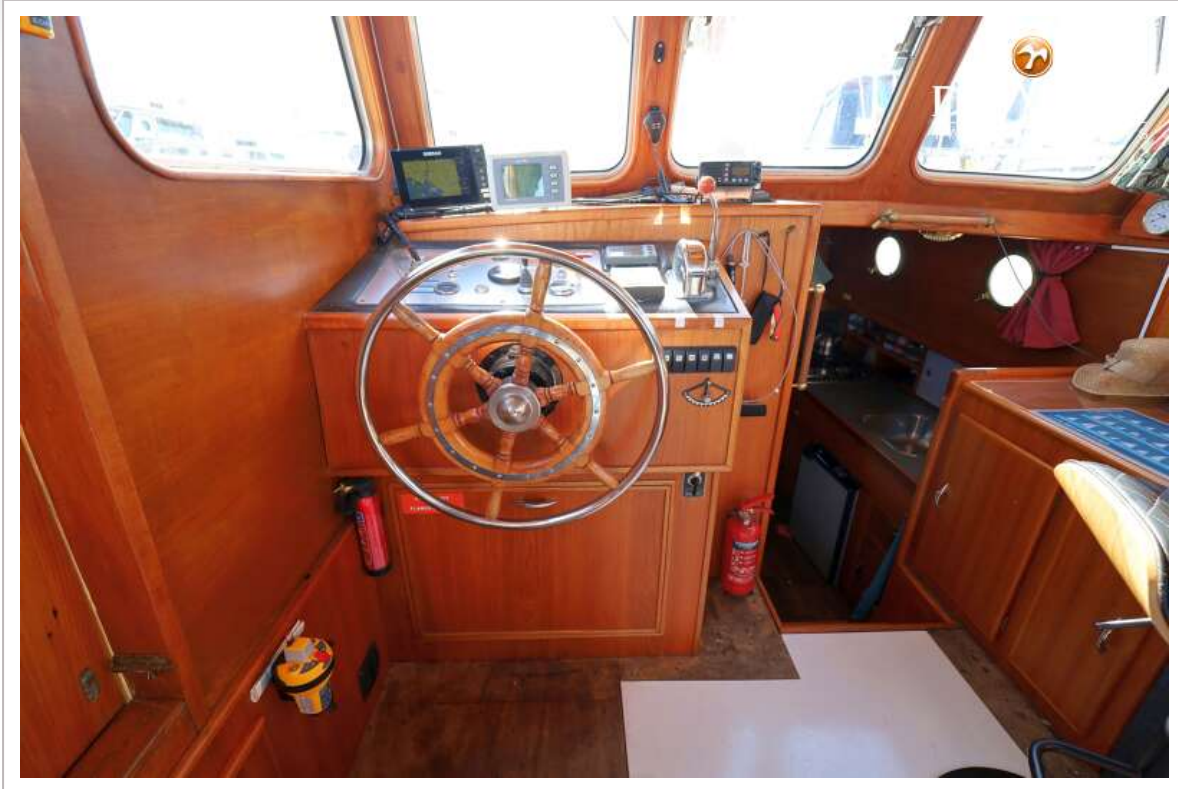

ROMANZA MOTORSAILER 12 MS