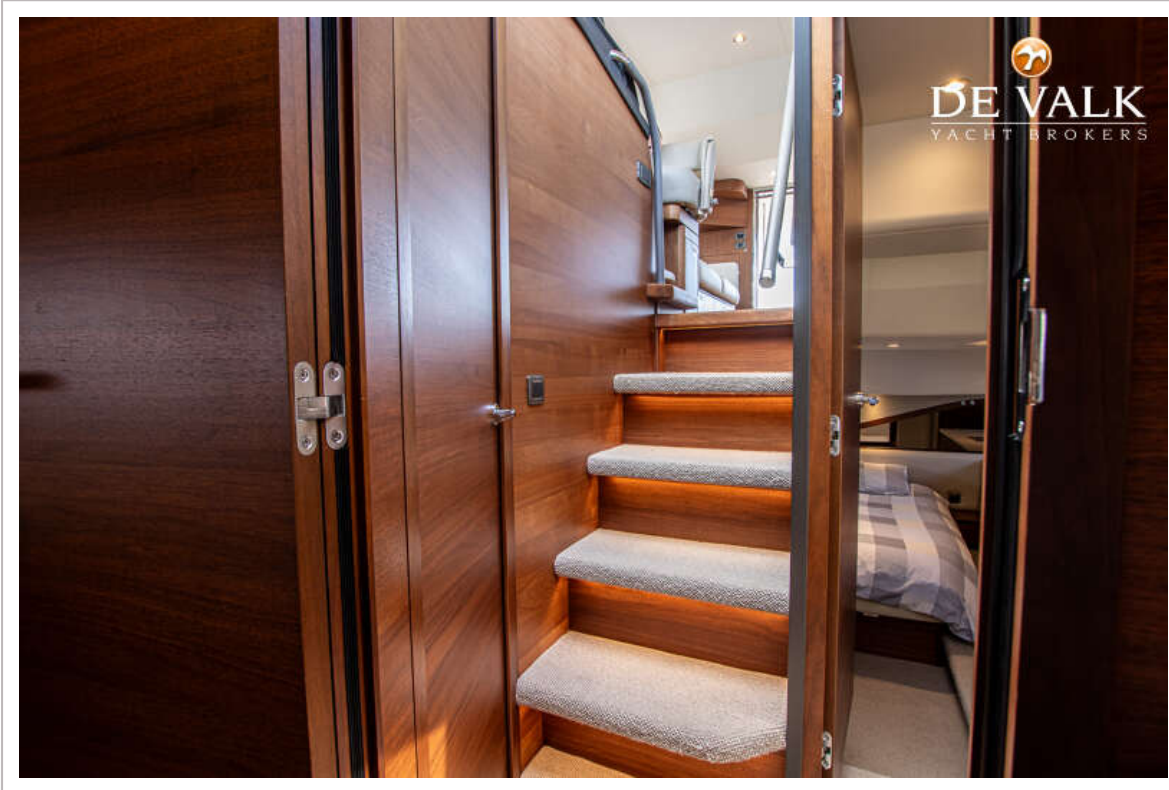

PRINCESS F45