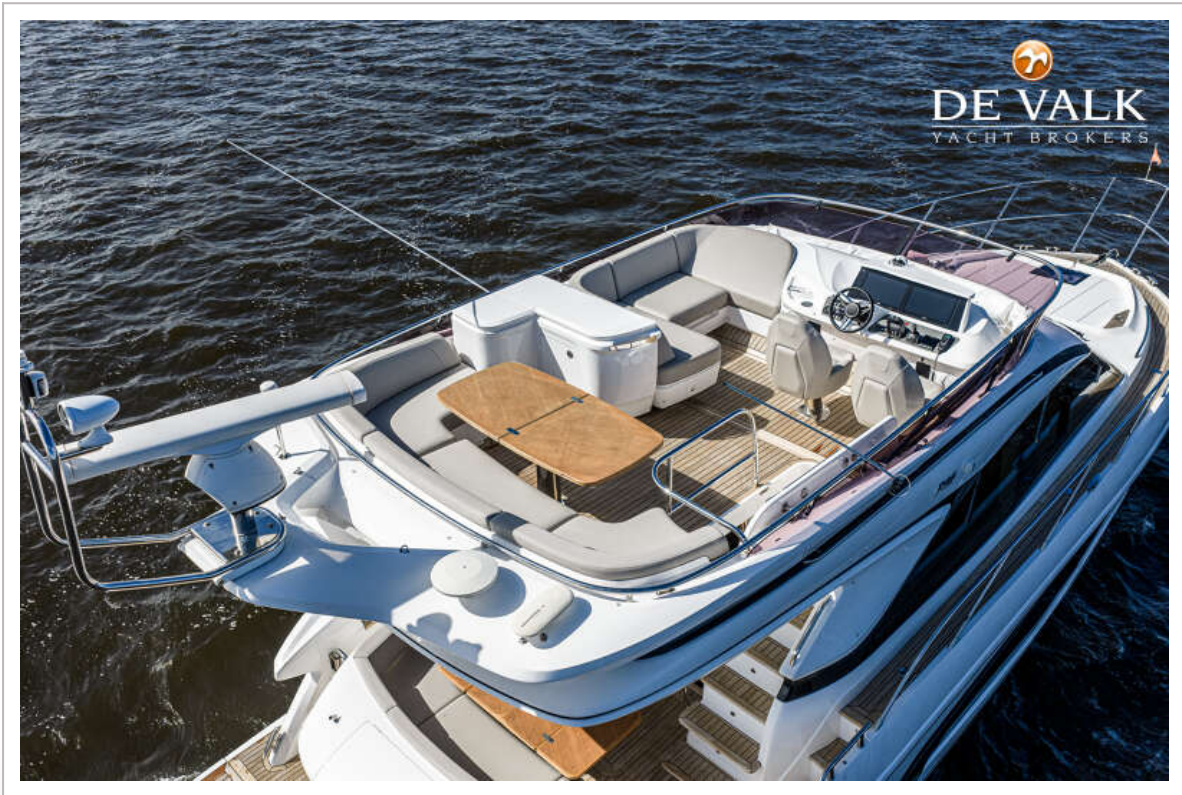

PRINCESS F45