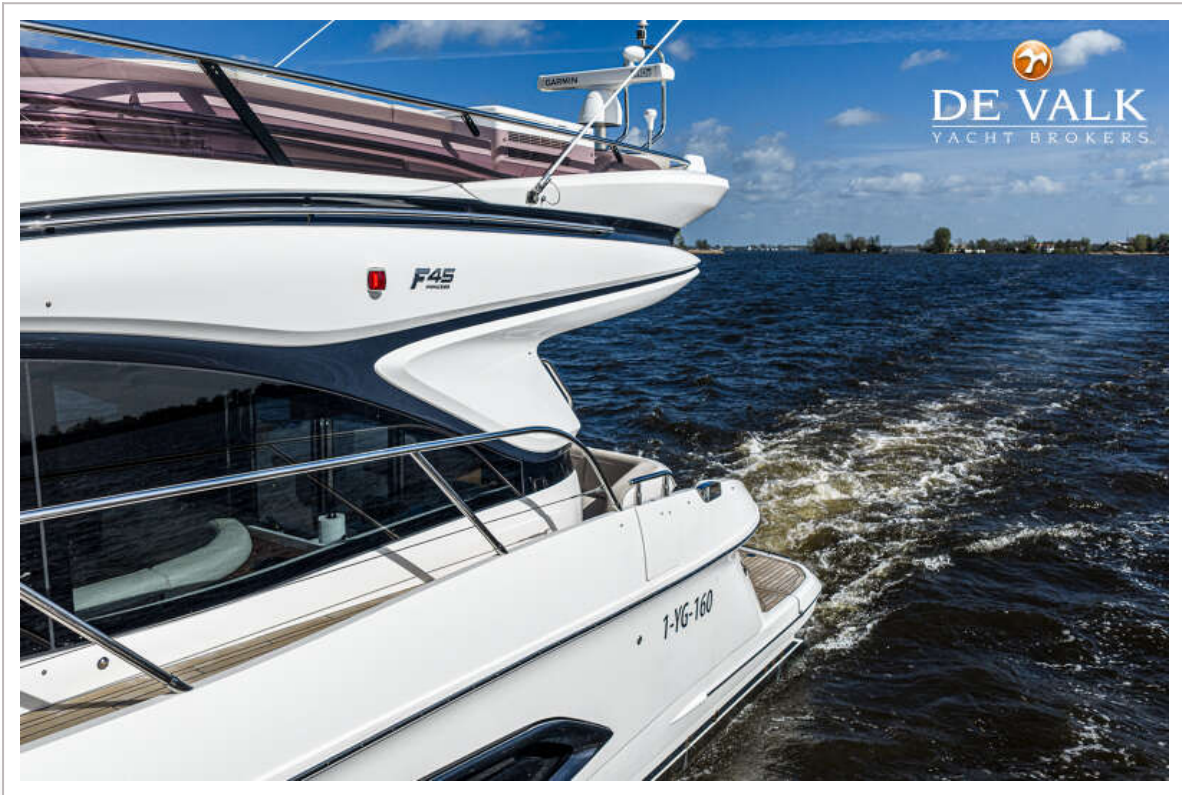

PRINCESS F45