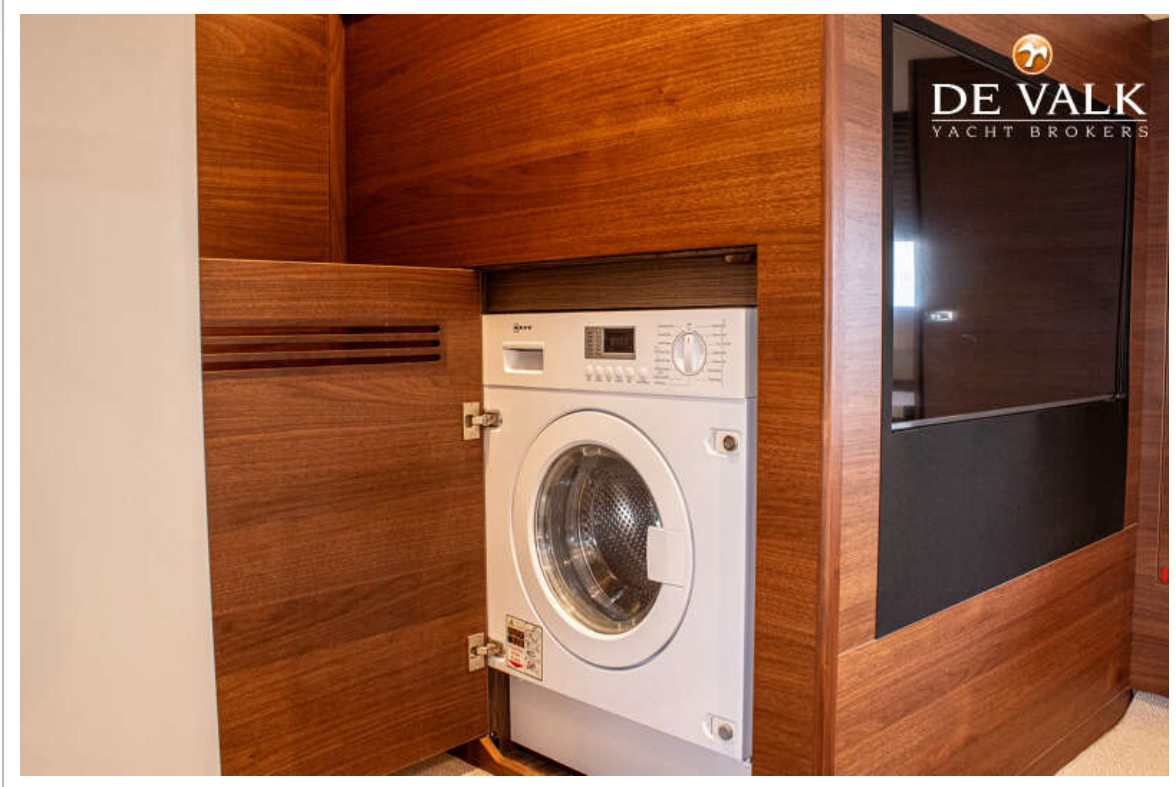

PRINCESS F45