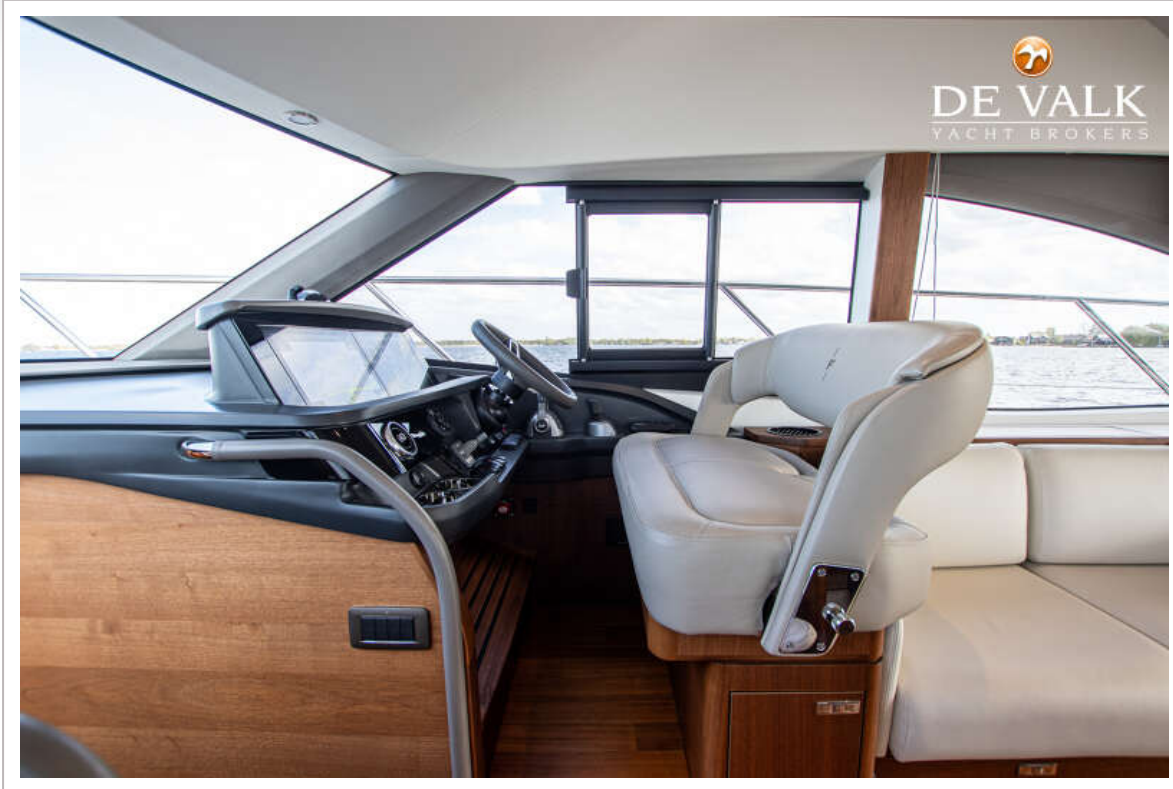

PRINCESS F45