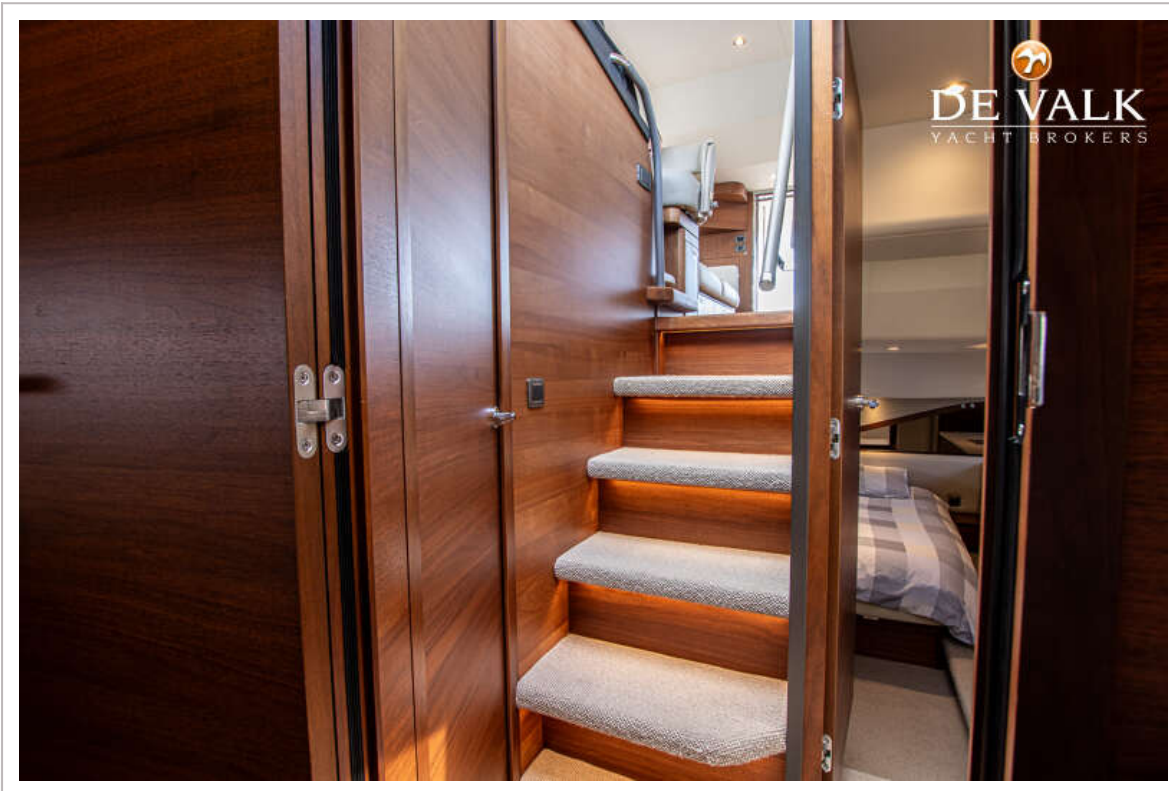

PRINCESS F45