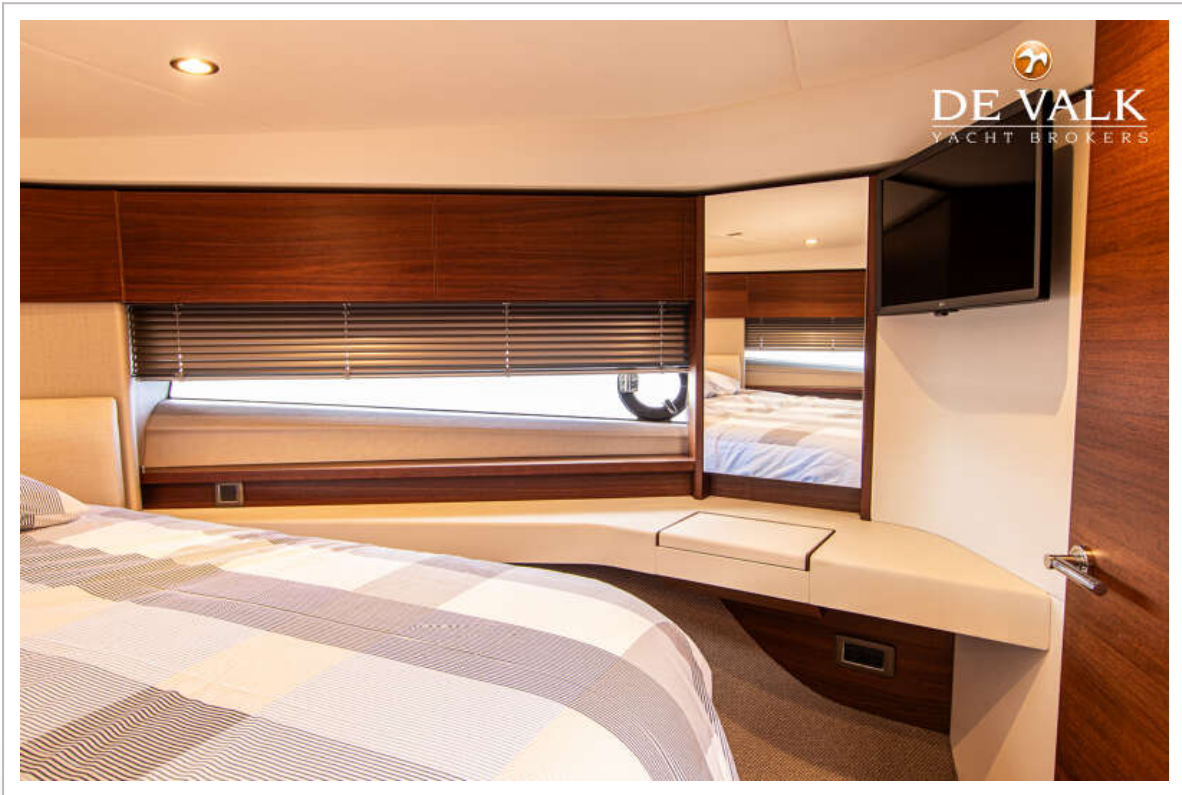

PRINCESS F45