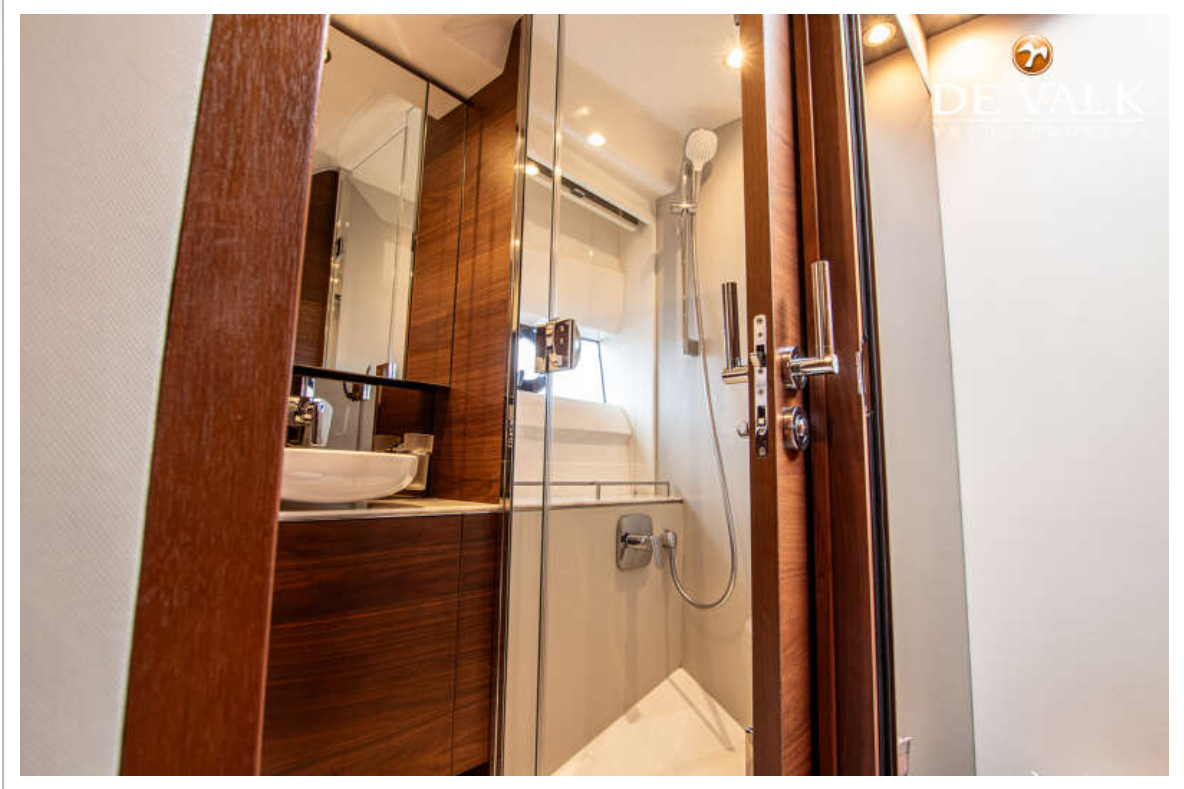

PRINCESS F45