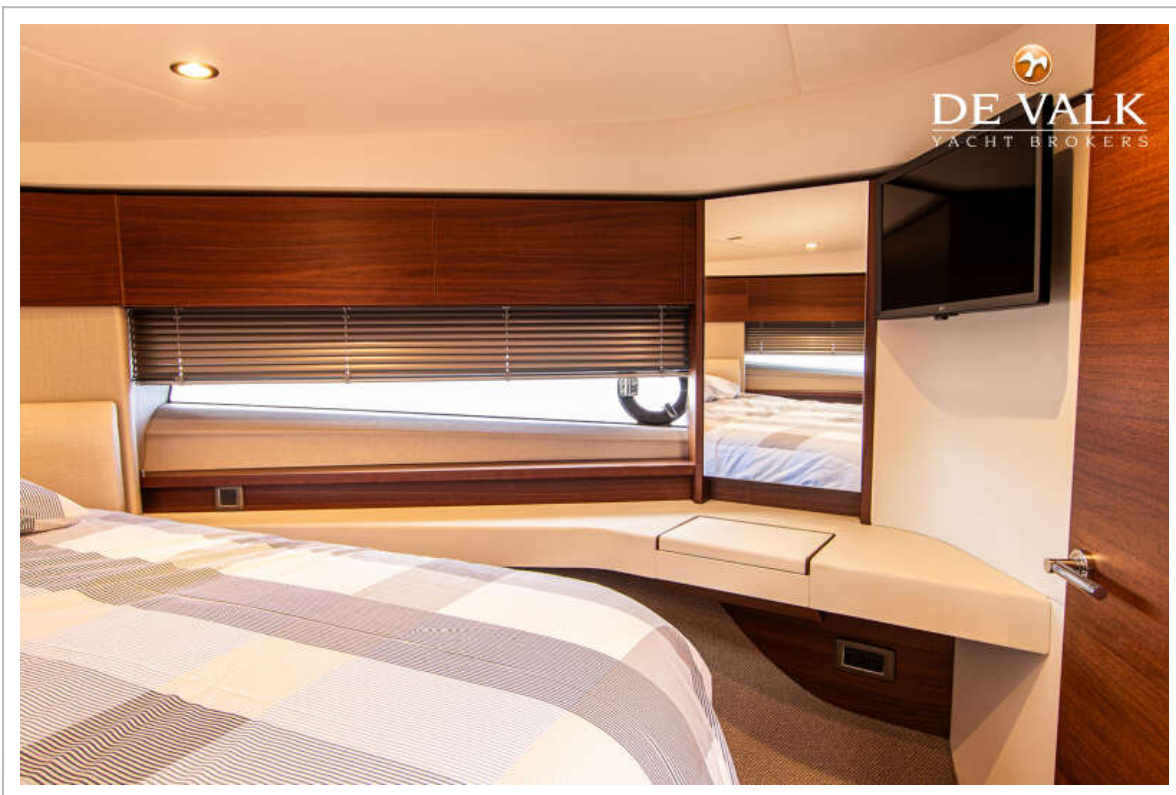

PRINCESS F45