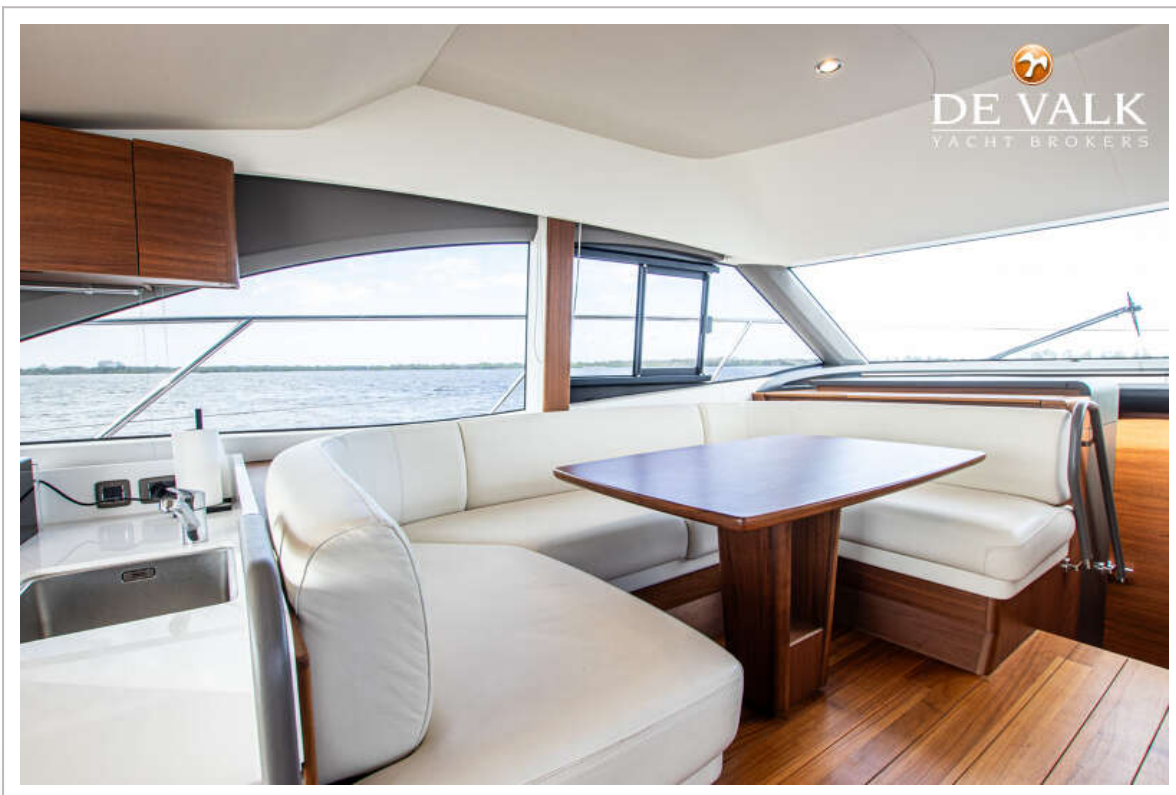

PRINCESS F45