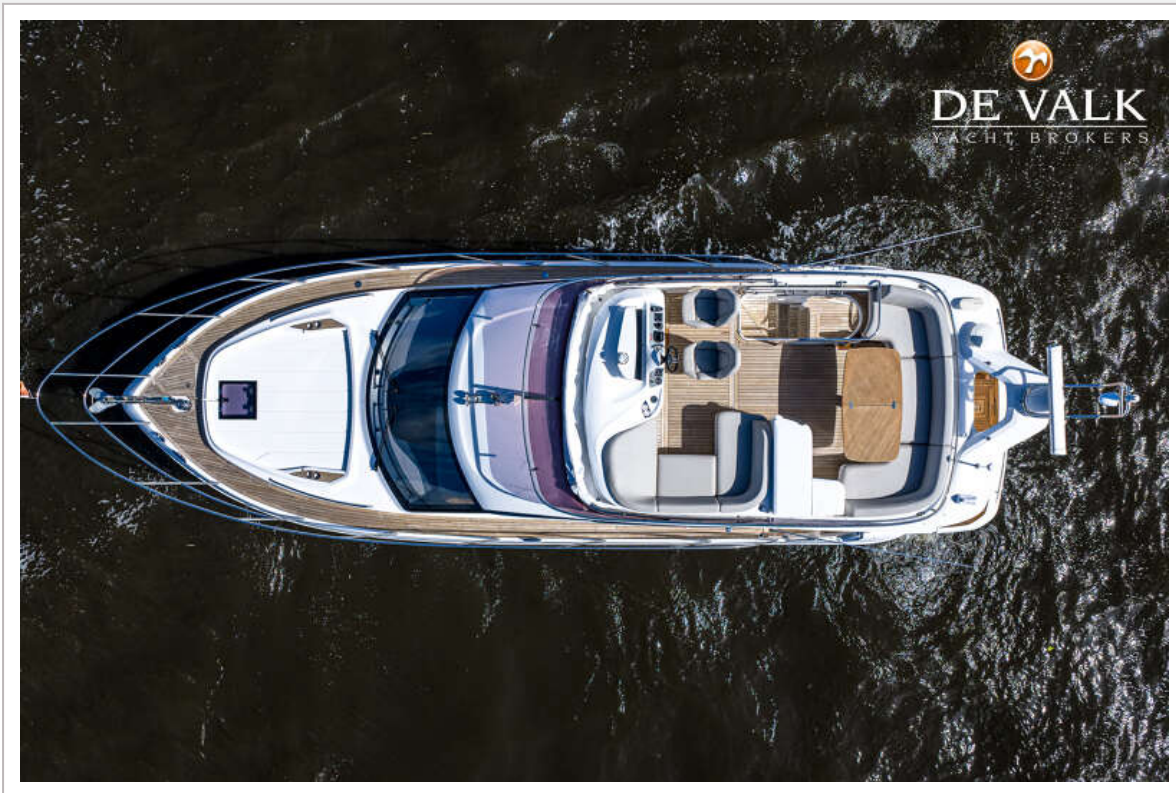

PRINCESS F45