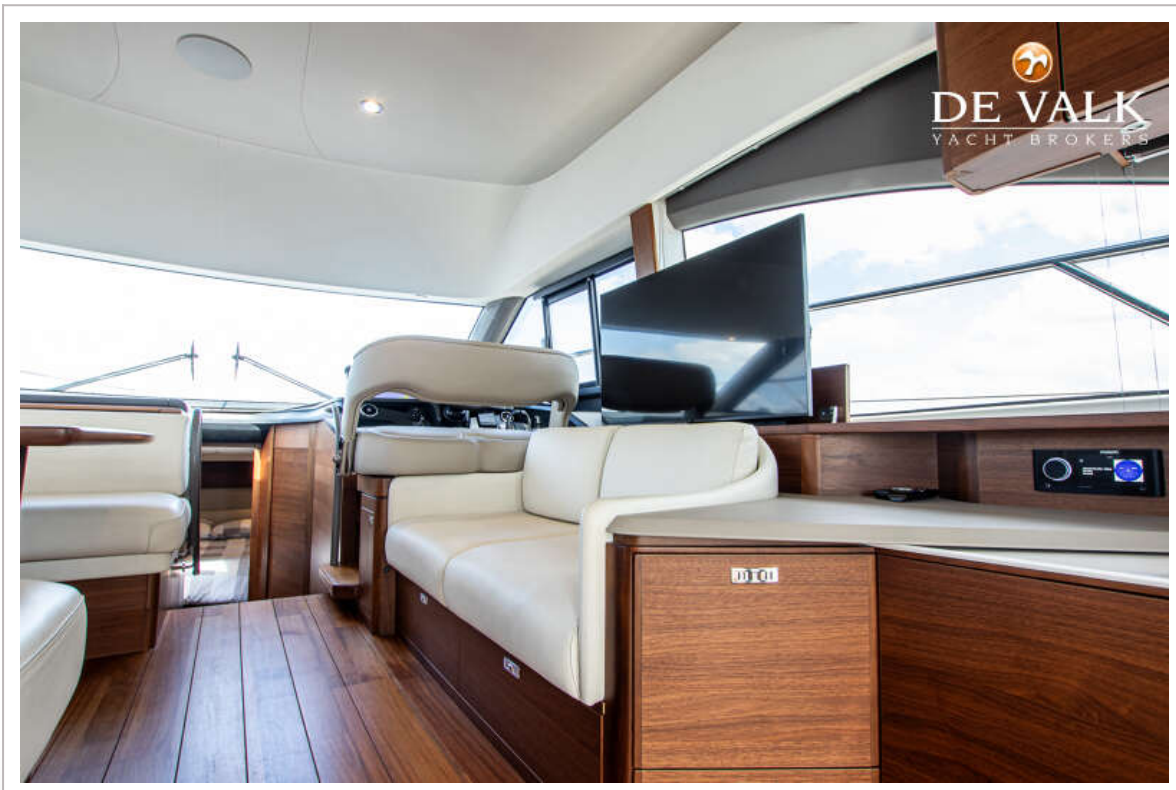

PRINCESS F45