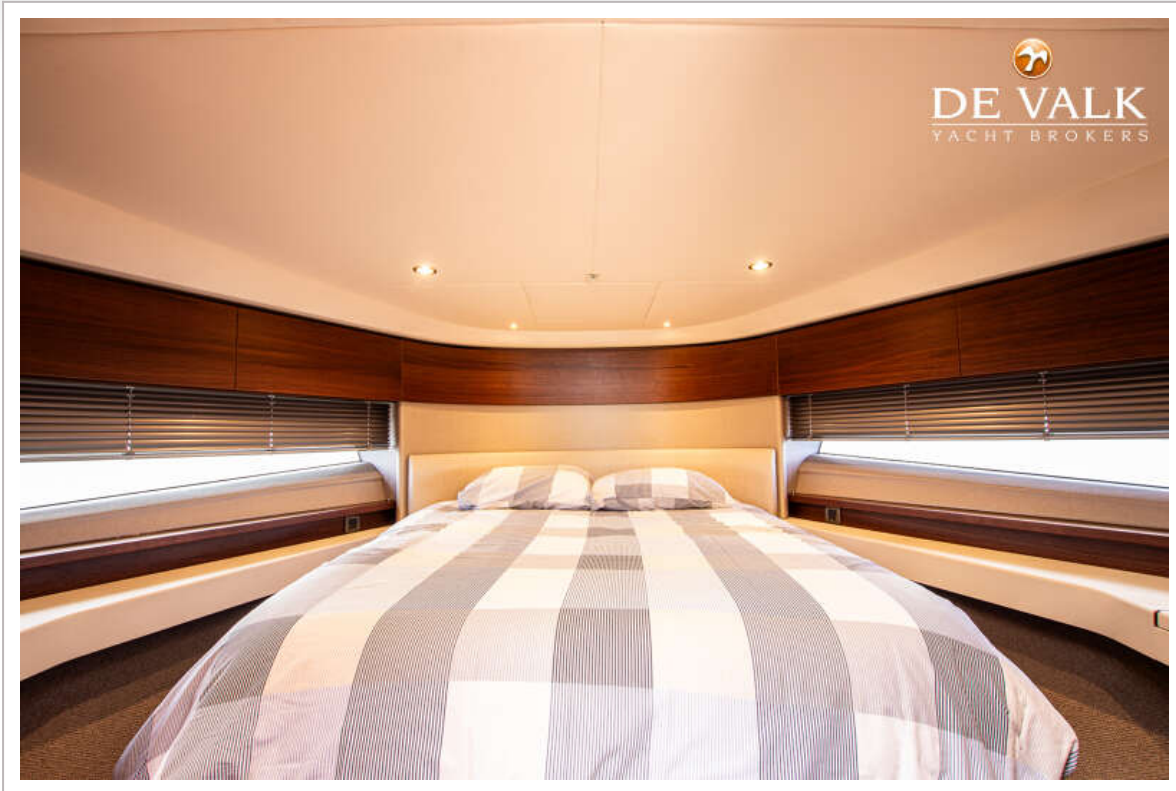

PRINCESS F45