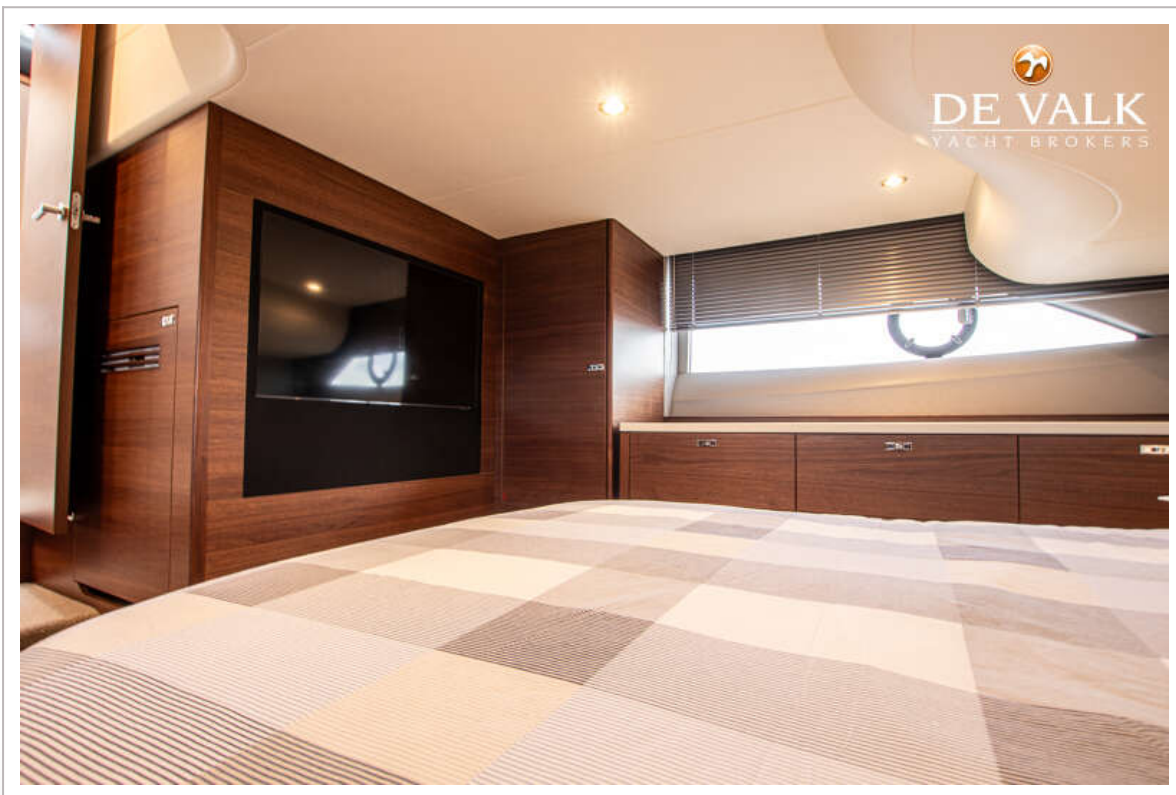

PRINCESS F45