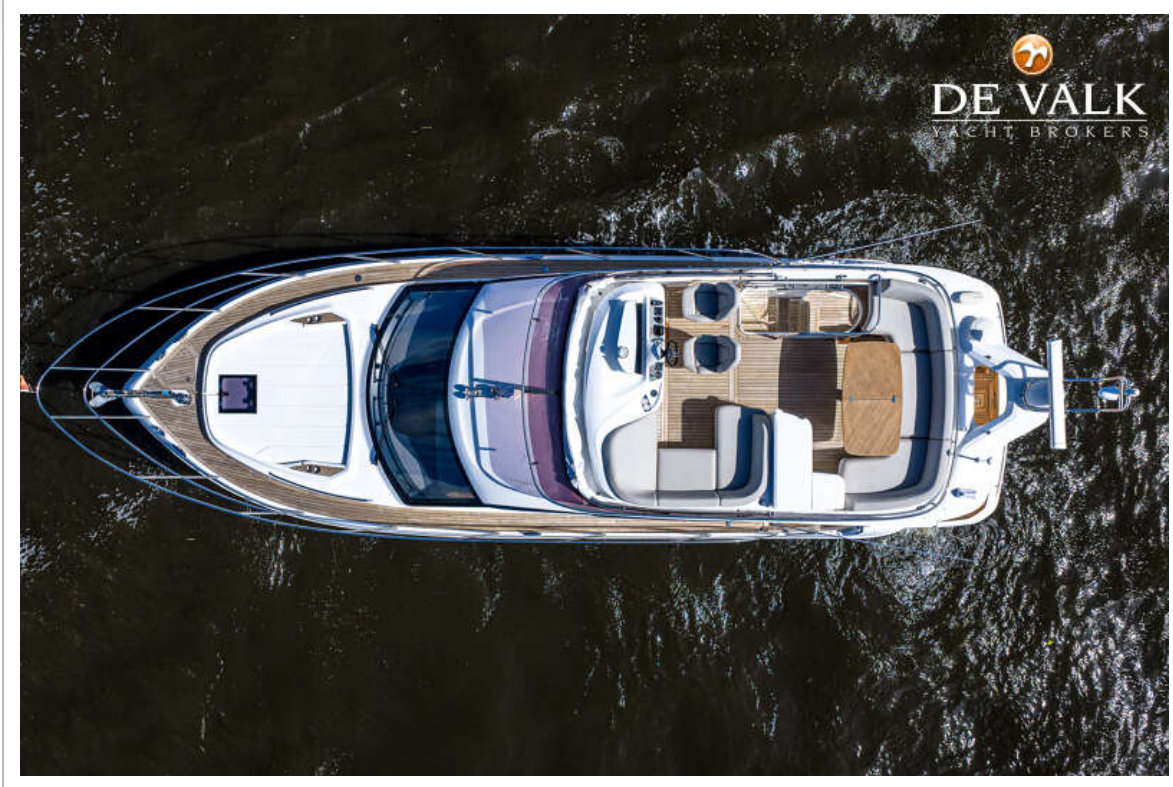

PRINCESS F45