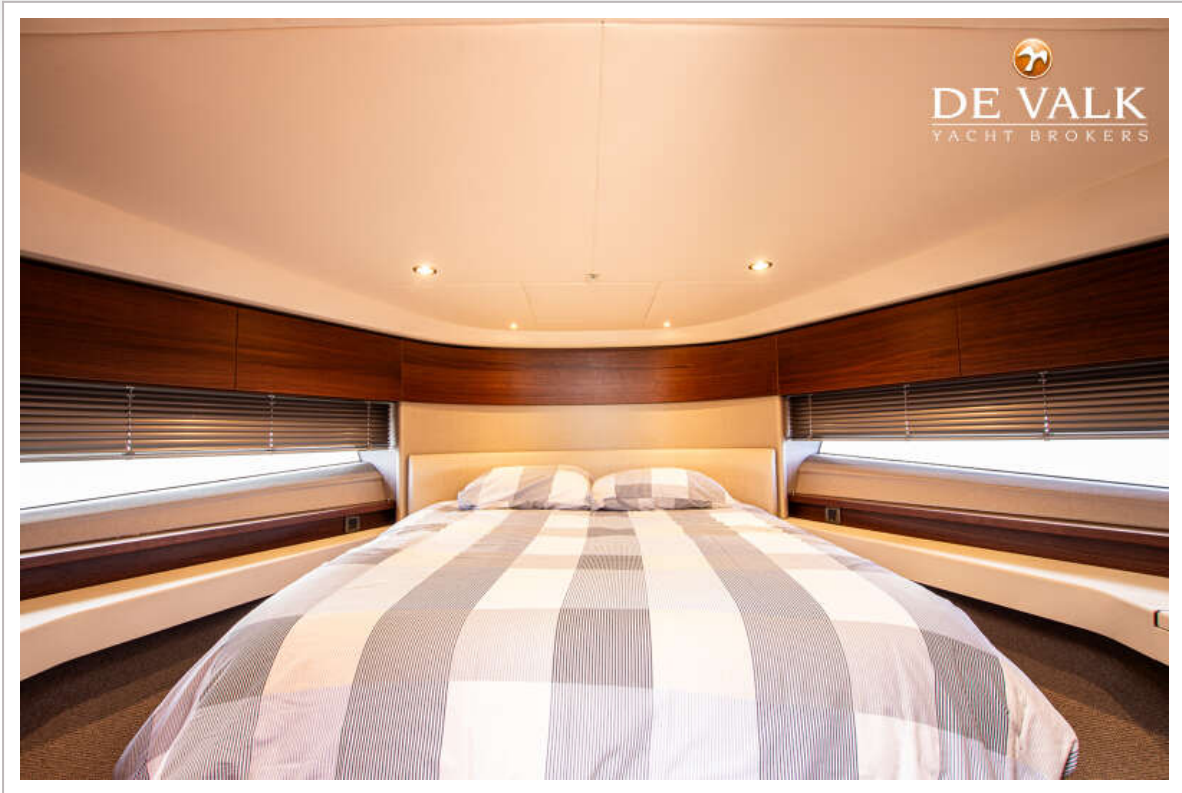

PRINCESS F45