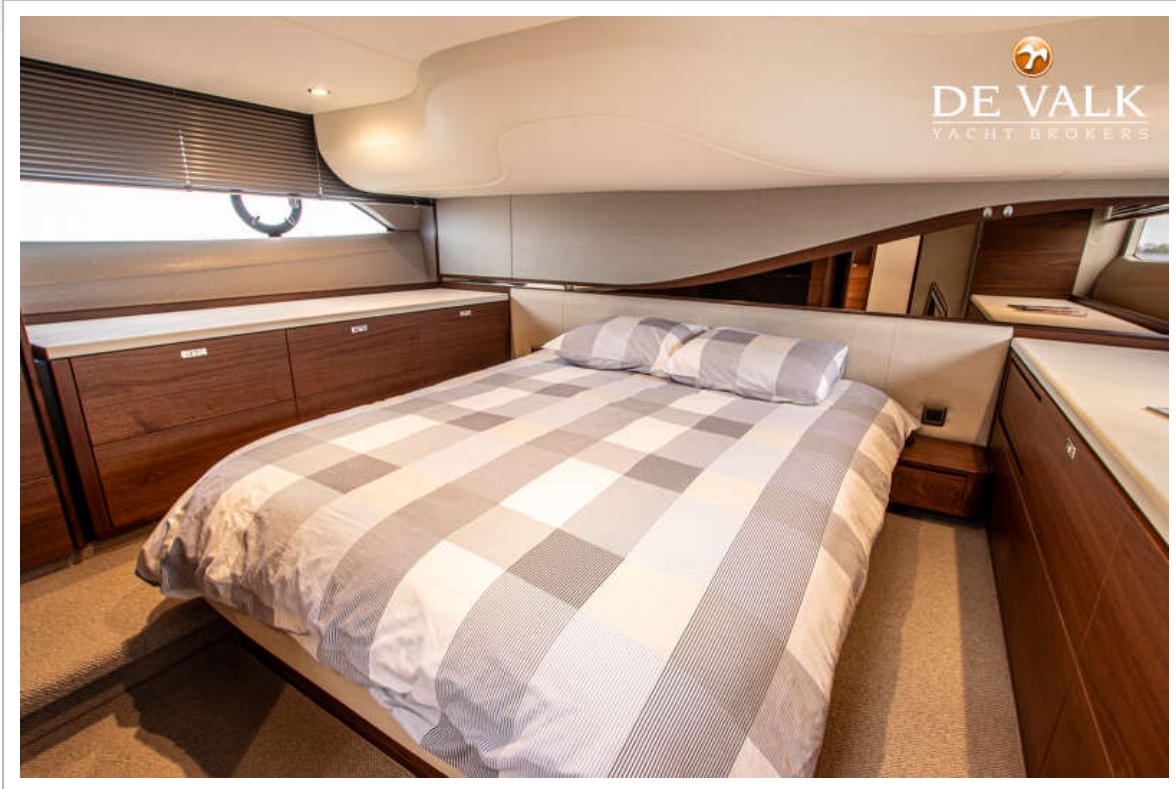

PRINCESS F45