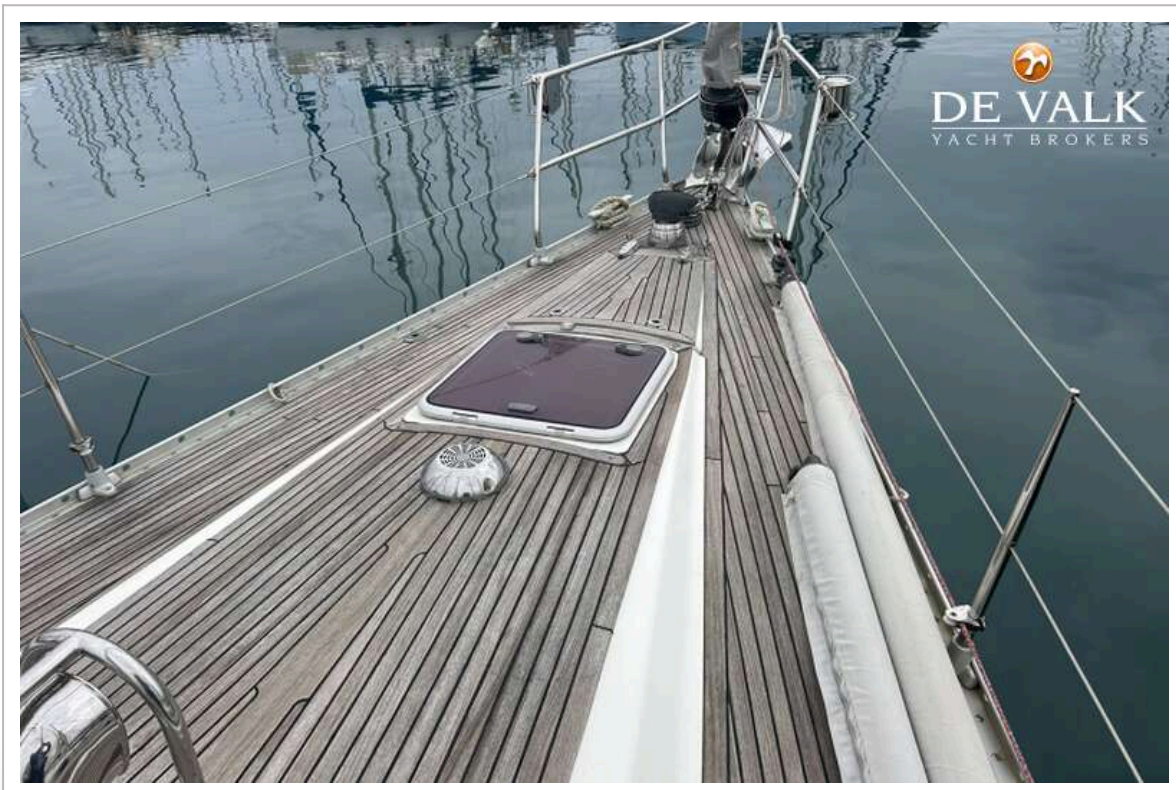

SWEDEN YACHTS 45