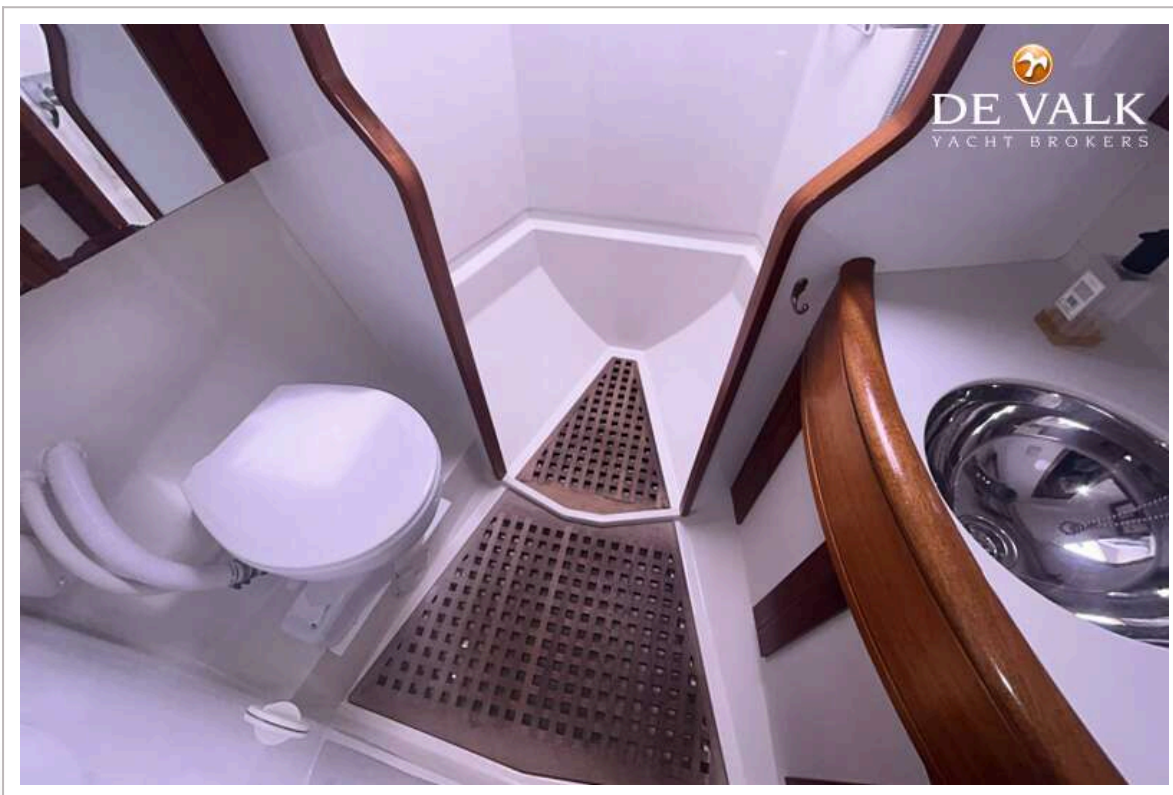

SWEDEN YACHTS 45