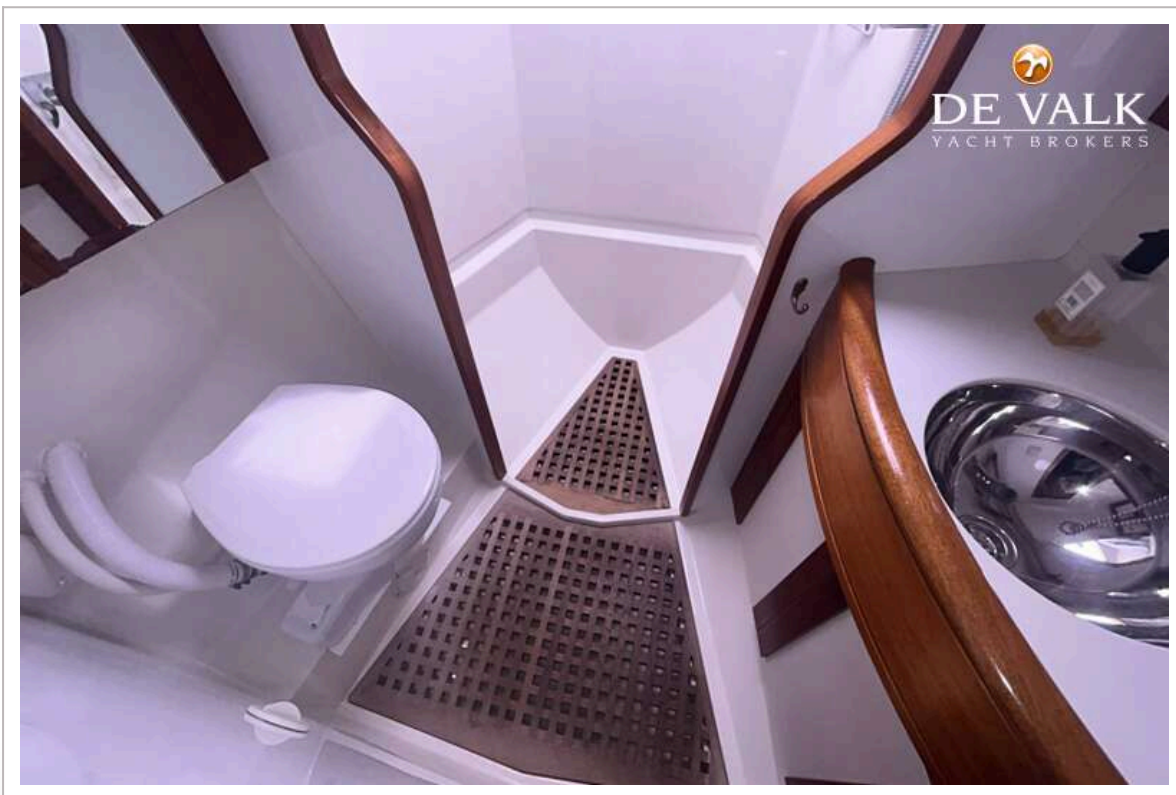

SWEDEN YACHTS 45