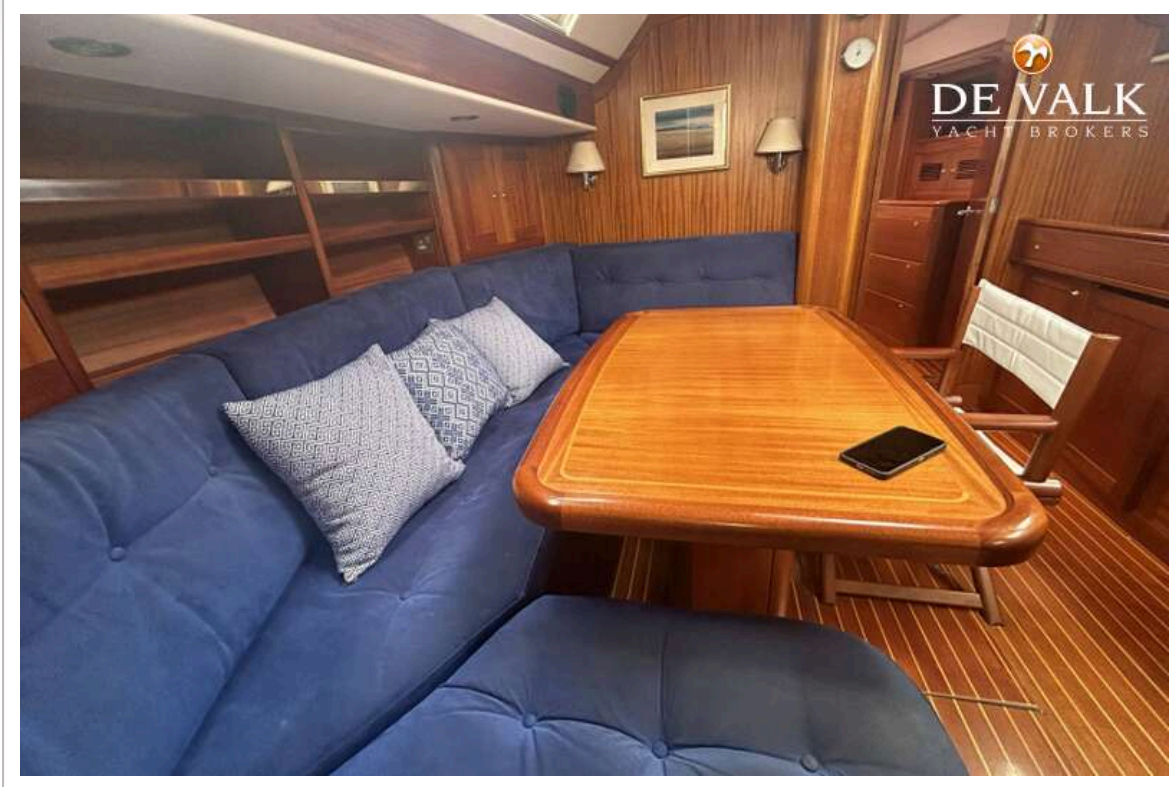

SWEDEN YACHTS 45