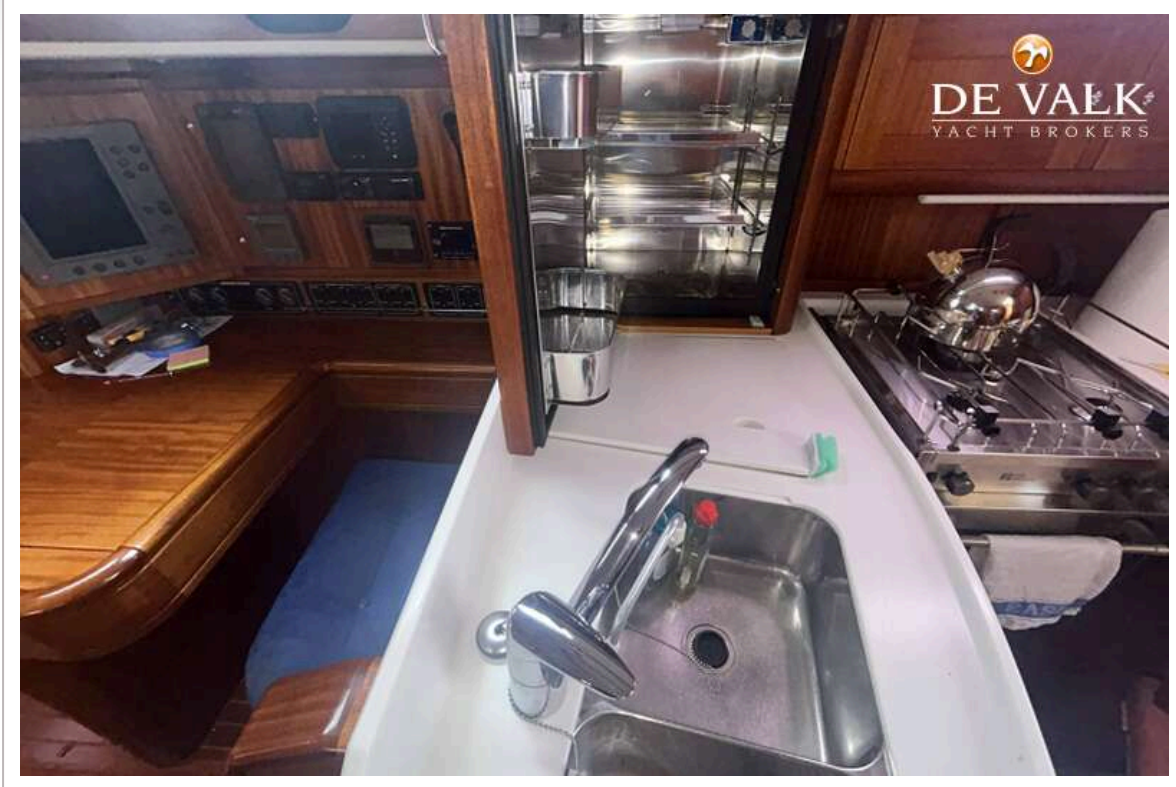

SWEDEN YACHTS 45