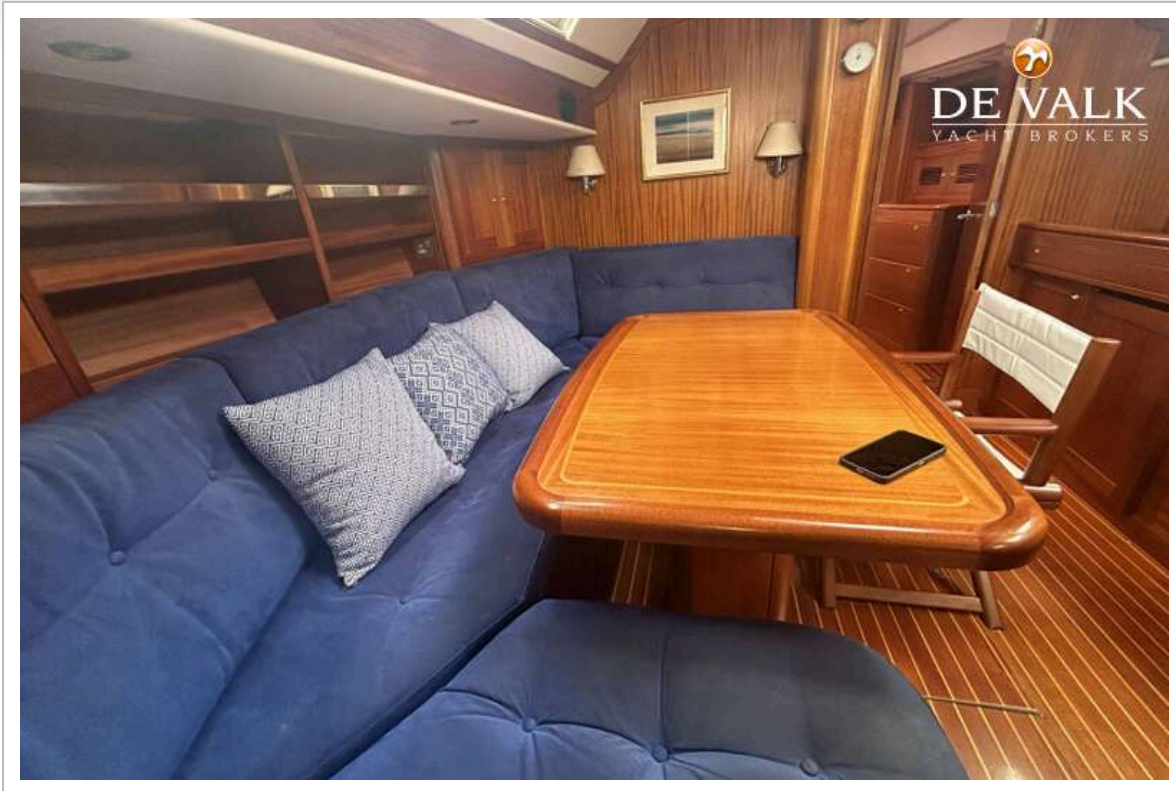

SWEDEN YACHTS 45