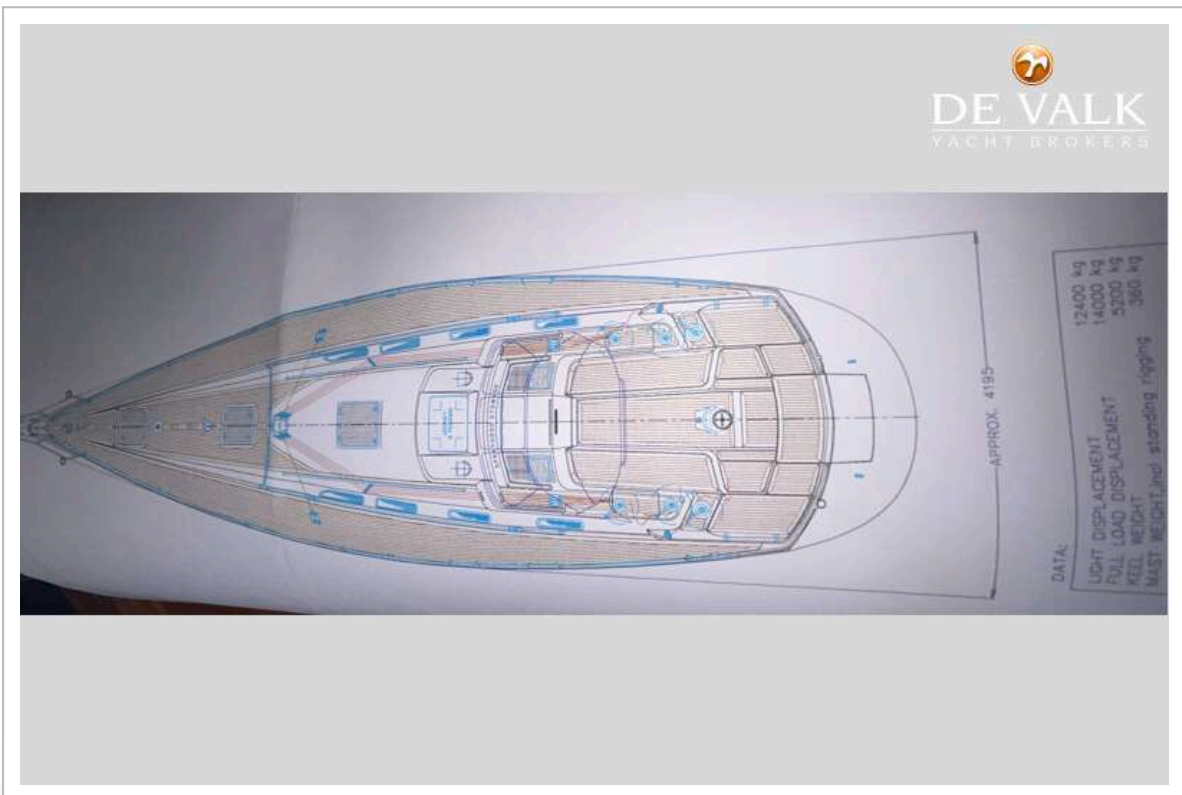

SWEDEN YACHTS 45