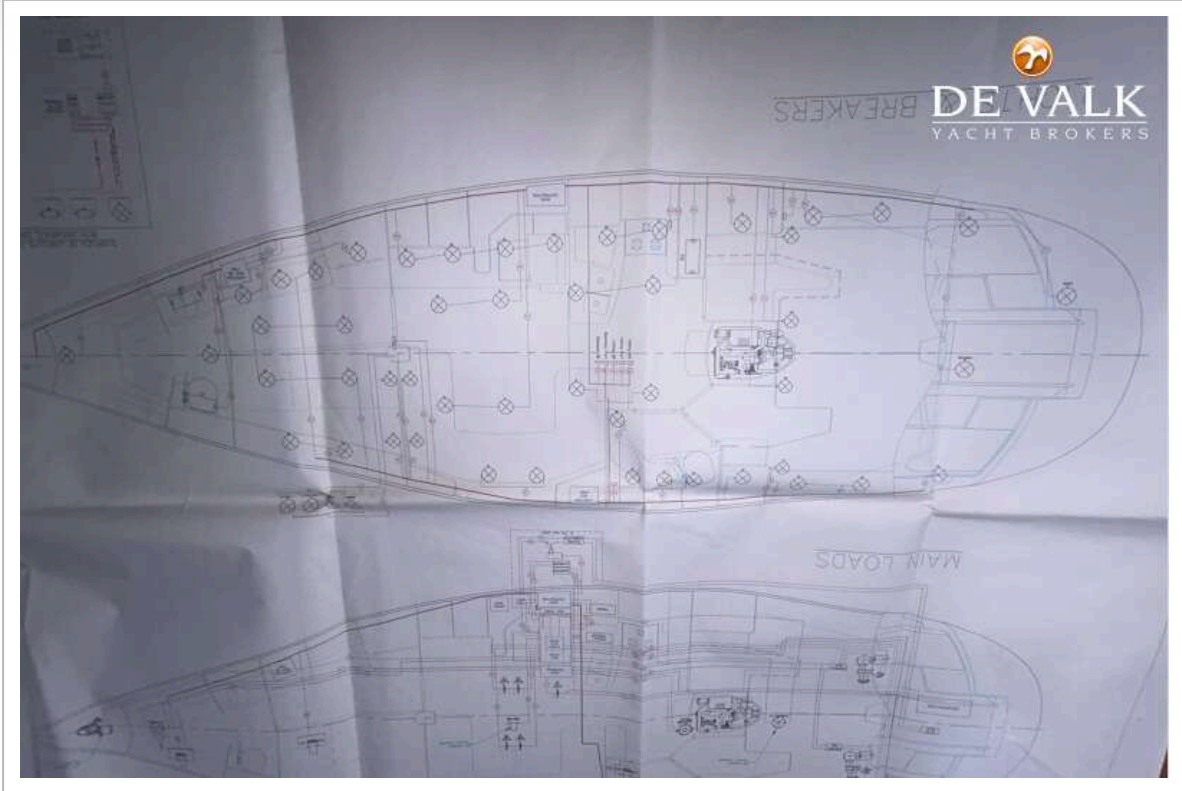

SWEDEN YACHTS 45