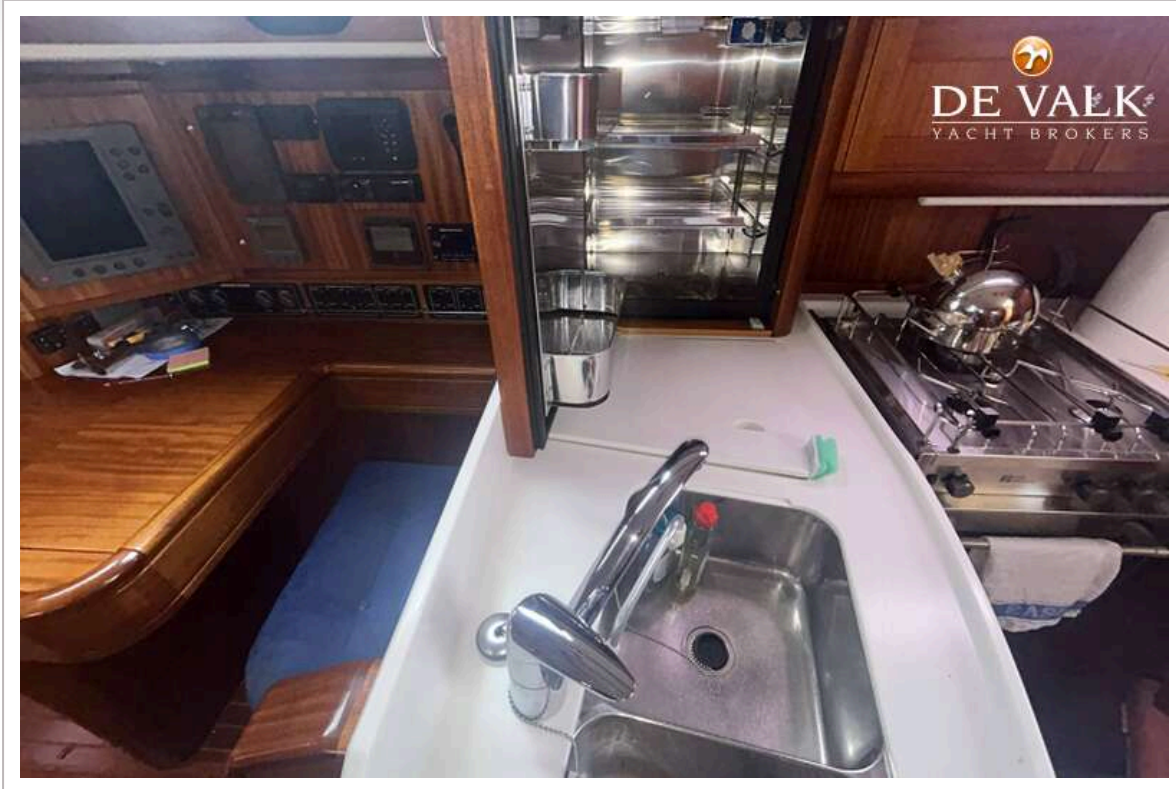

SWEDEN YACHTS 45