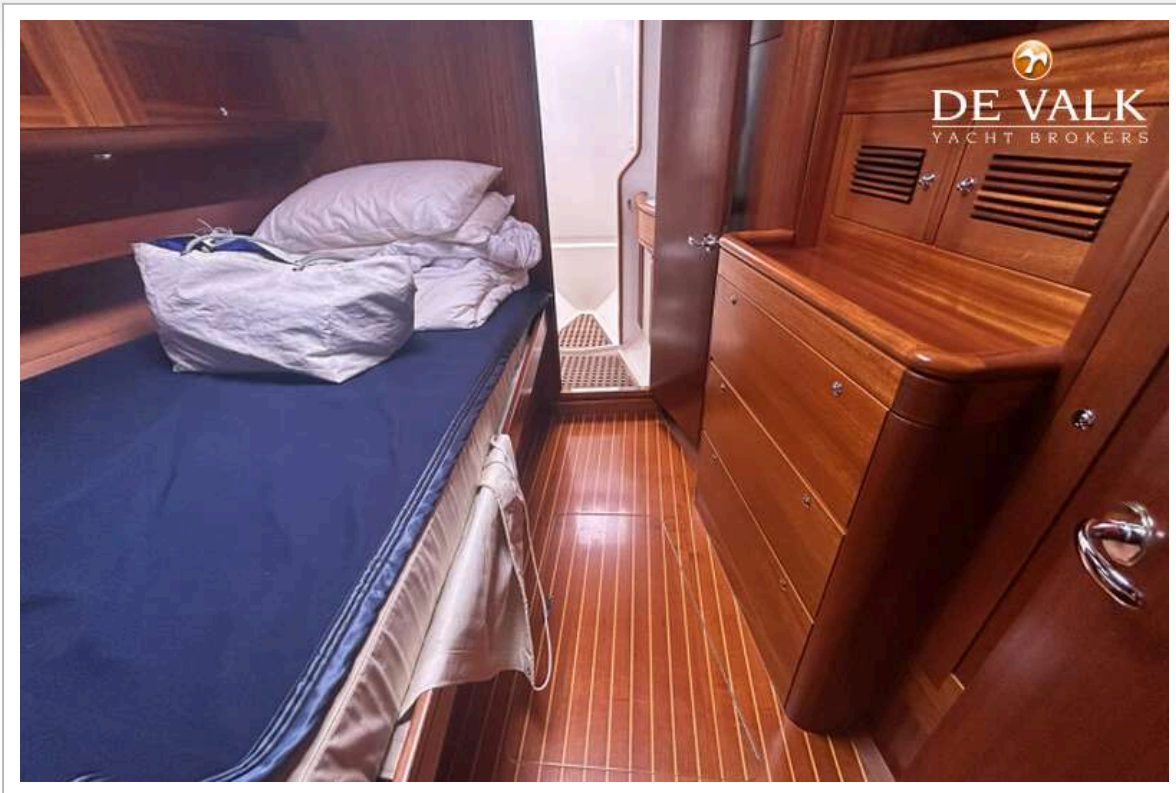

SWEDEN YACHTS 45