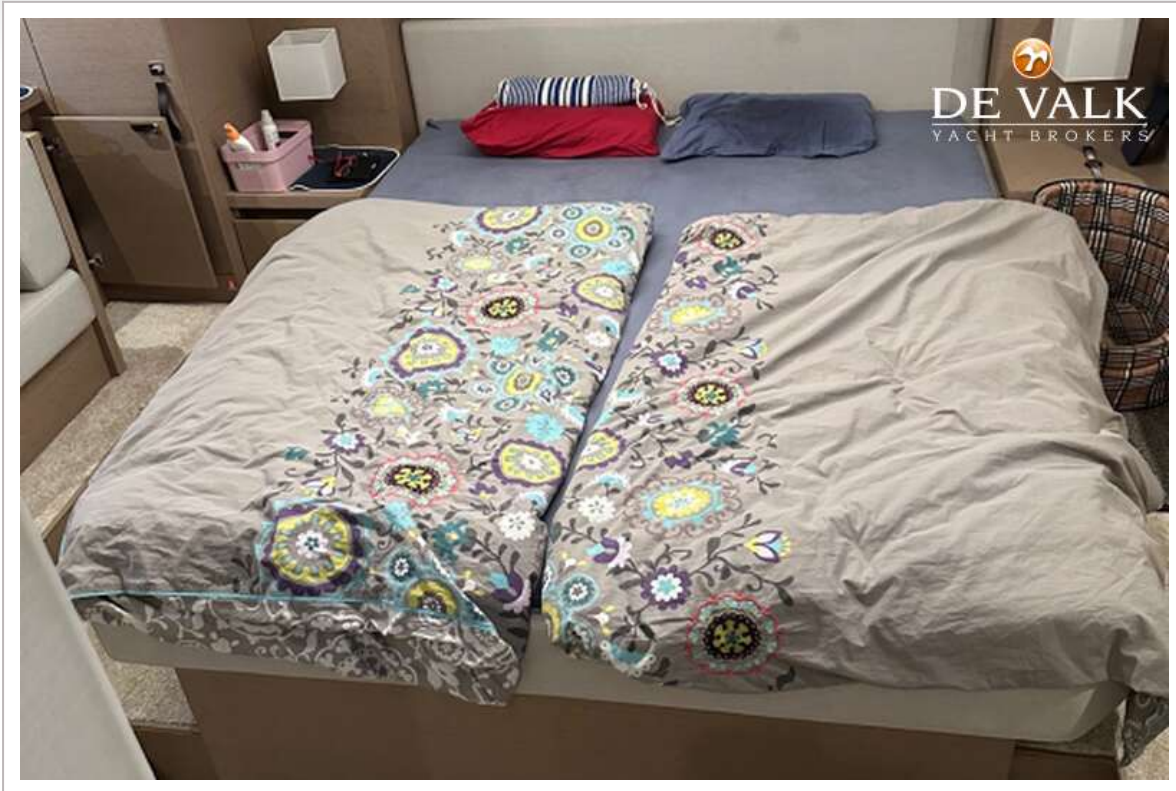

JEANNEAU PRESTIGE 460