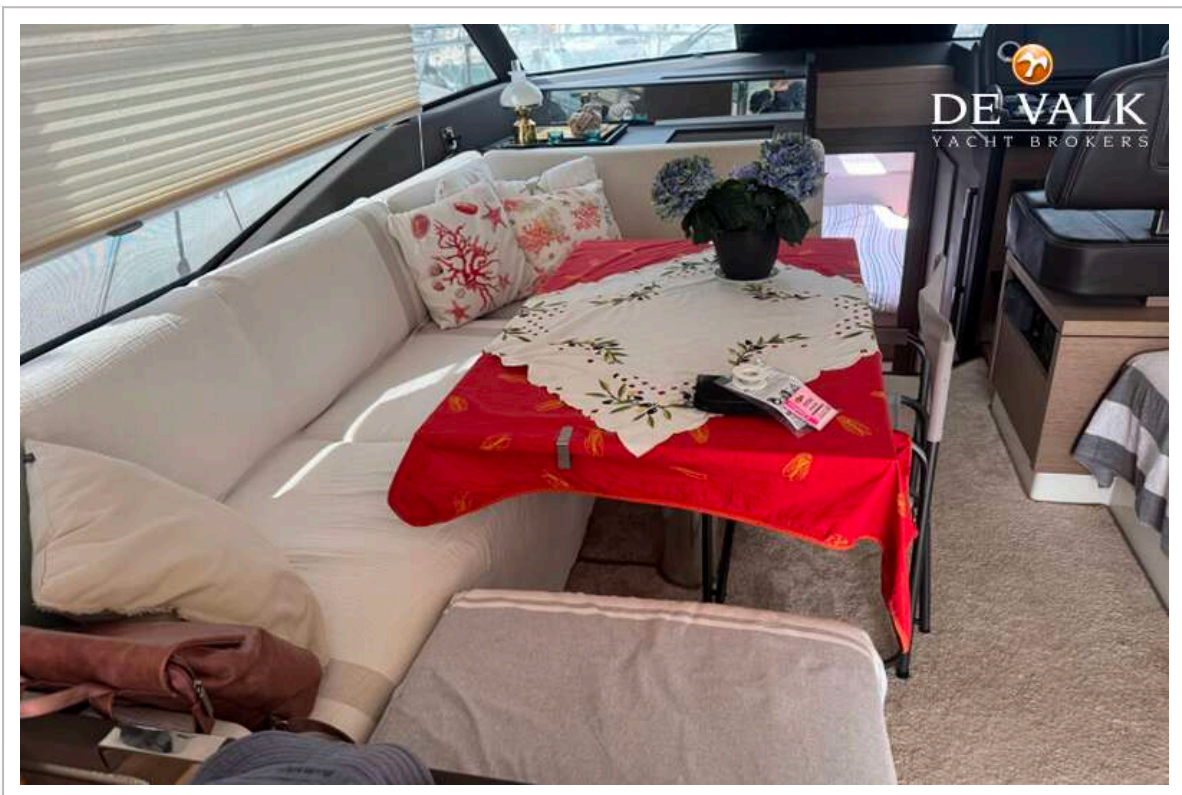

JEANNEAU PRESTIGE 460