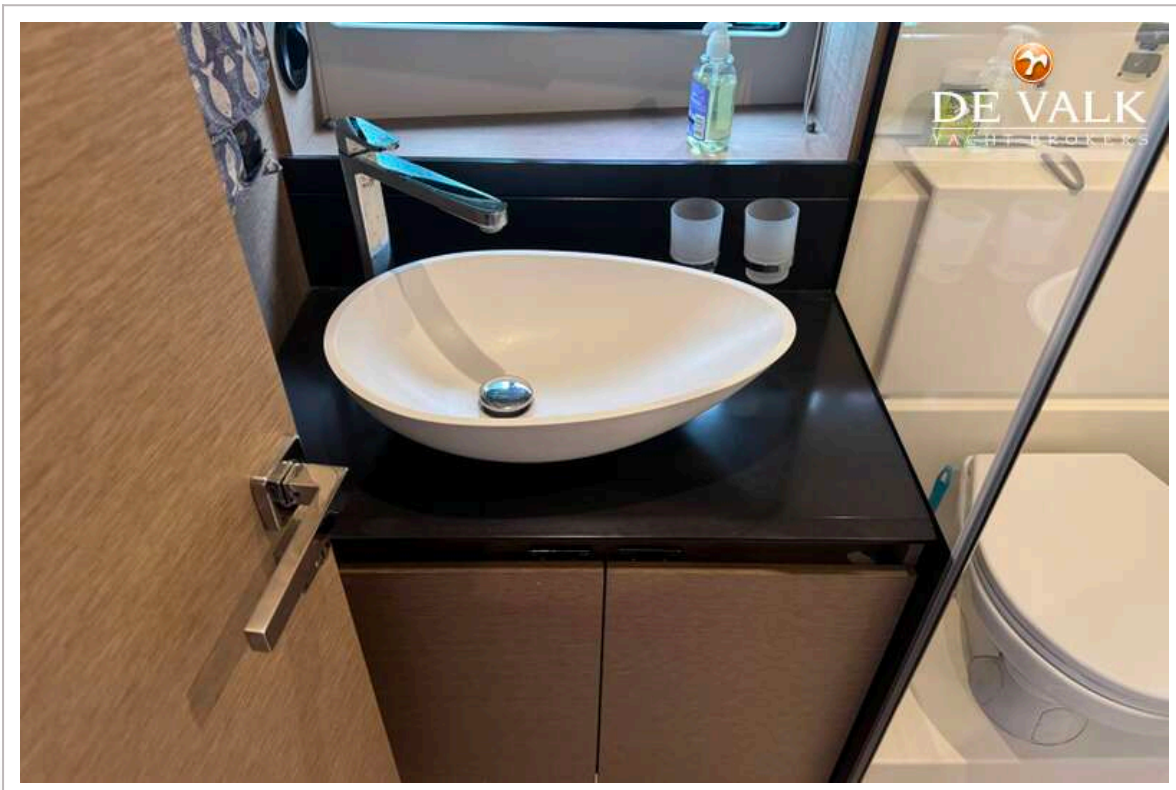

JEANNEAU PRESTIGE 460