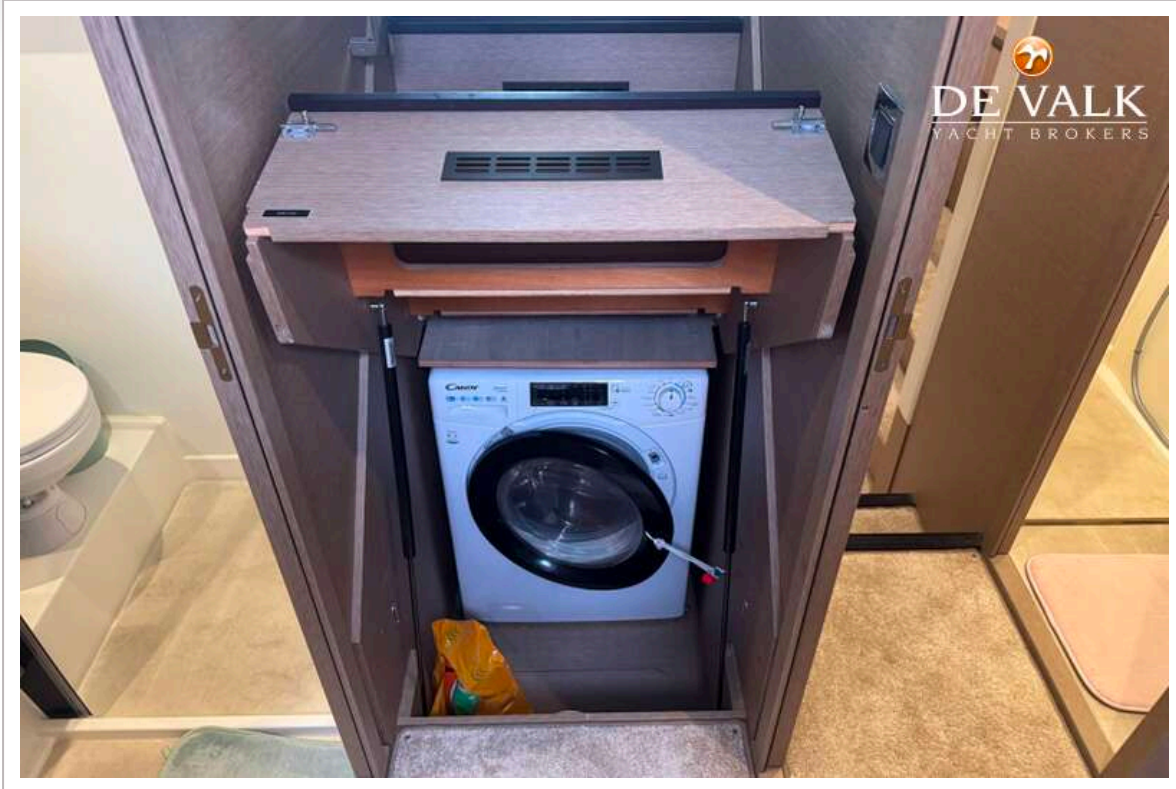

JEANNEAU PRESTIGE 460