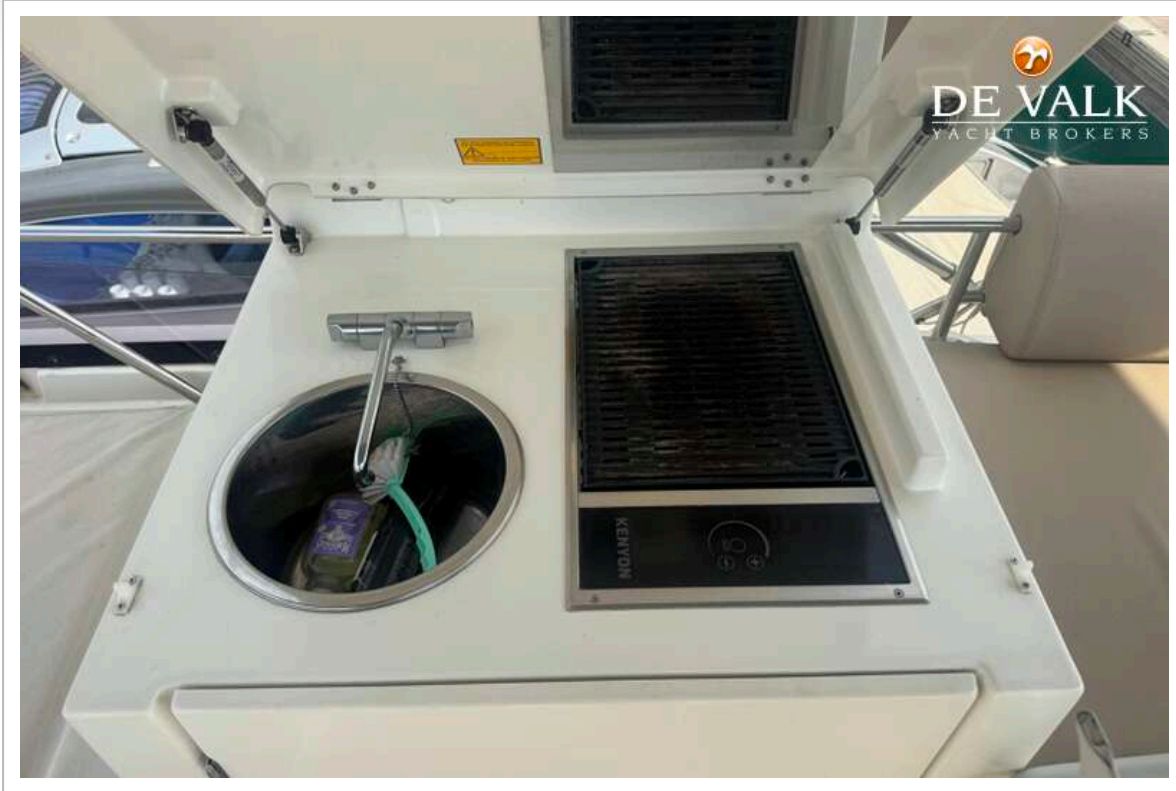

JEANNEAU PRESTIGE 460