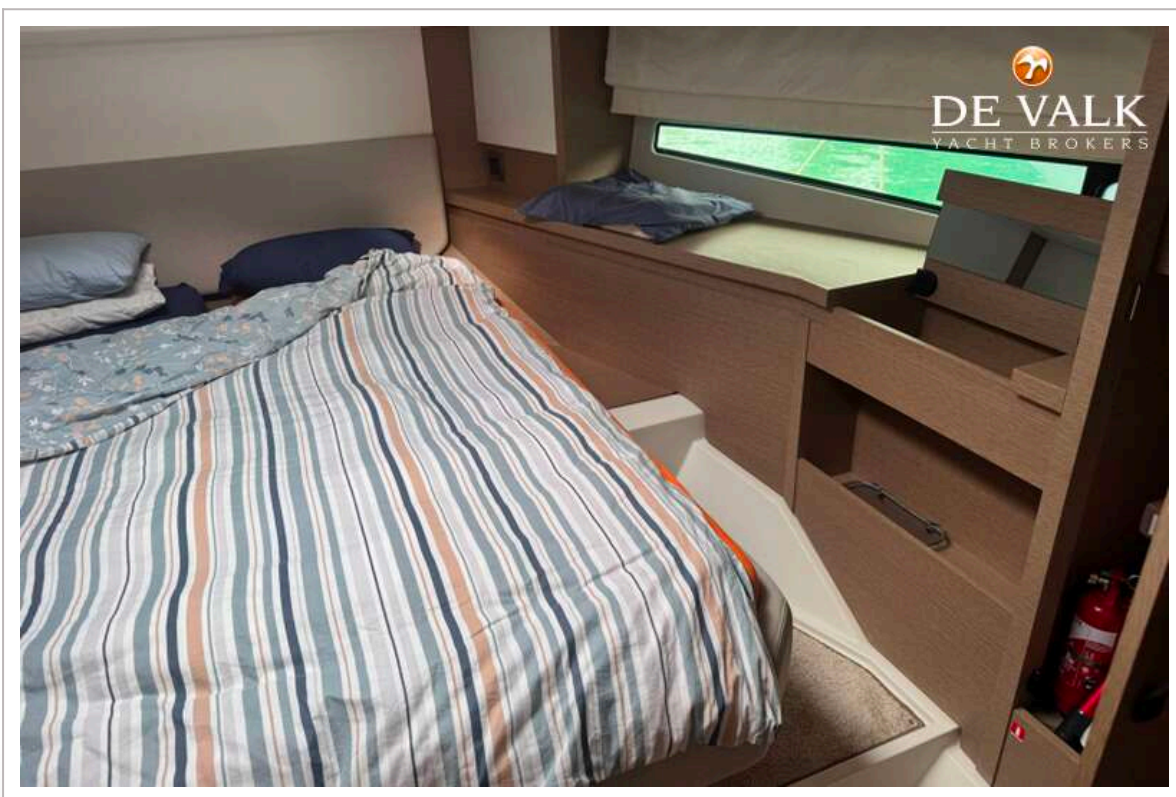

JEANNEAU PRESTIGE 460