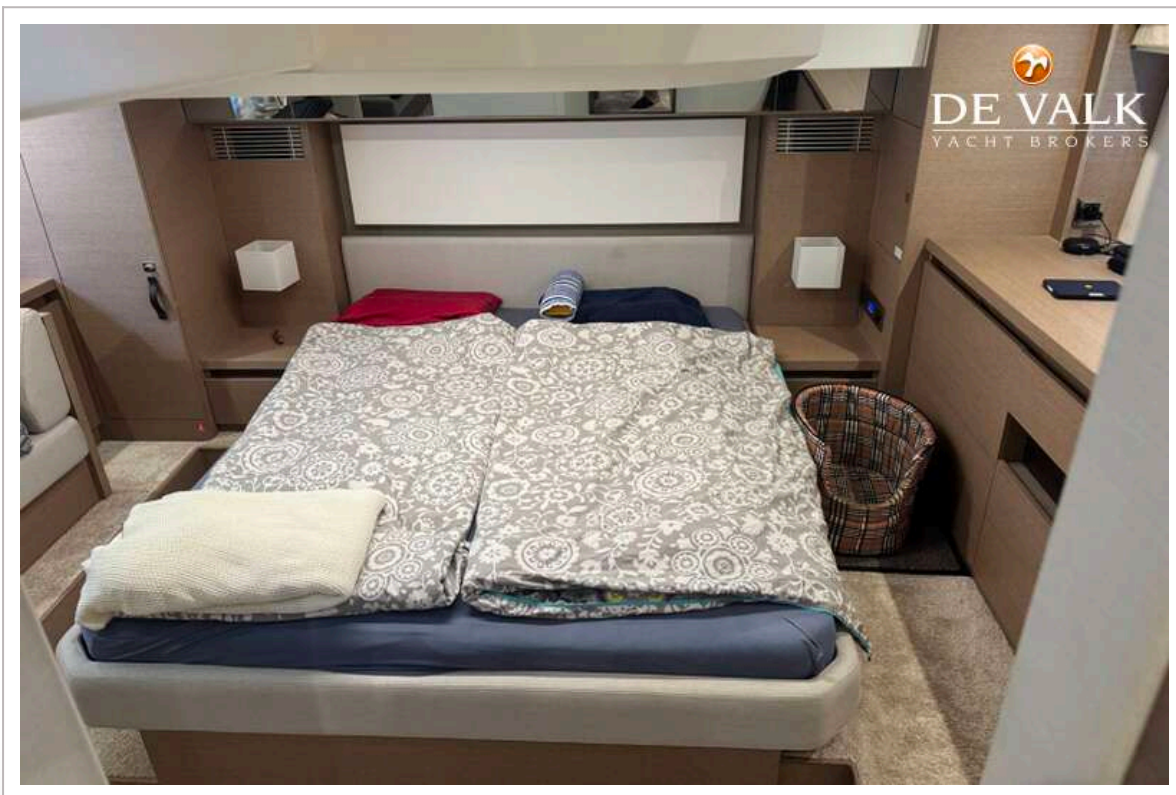

JEANNEAU PRESTIGE 460