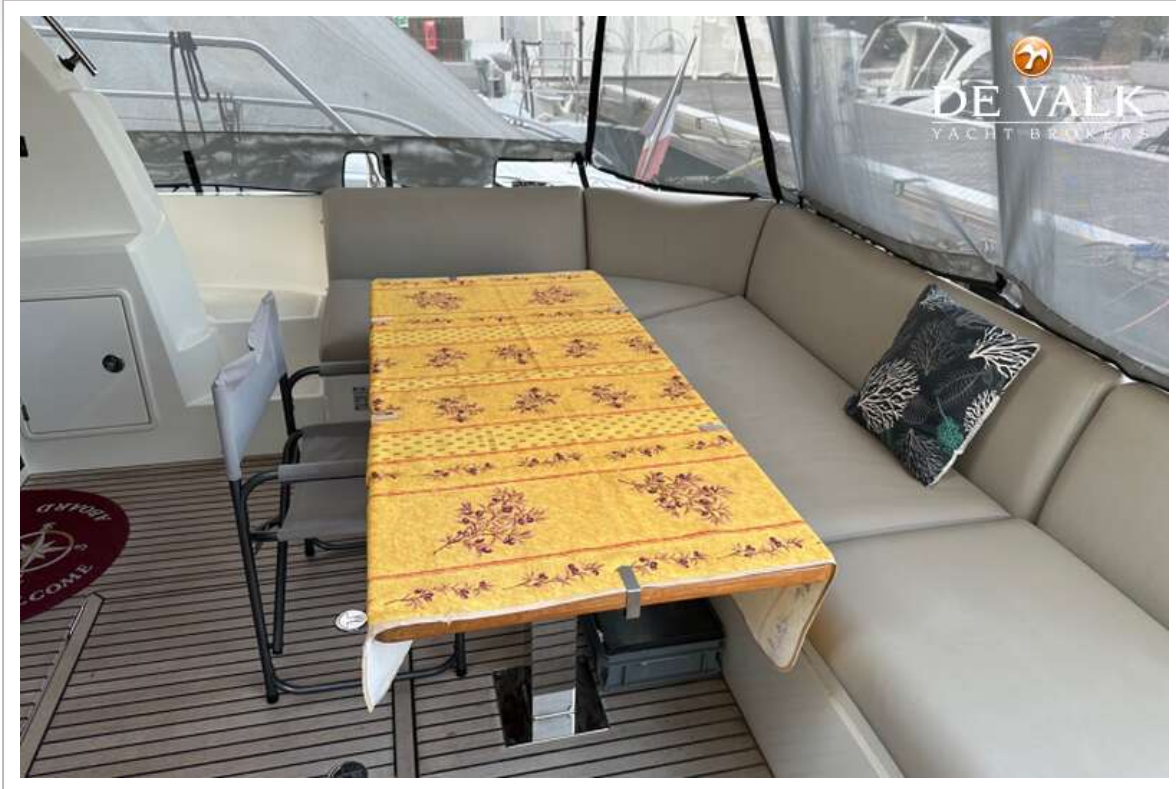

JEANNEAU PRESTIGE 460