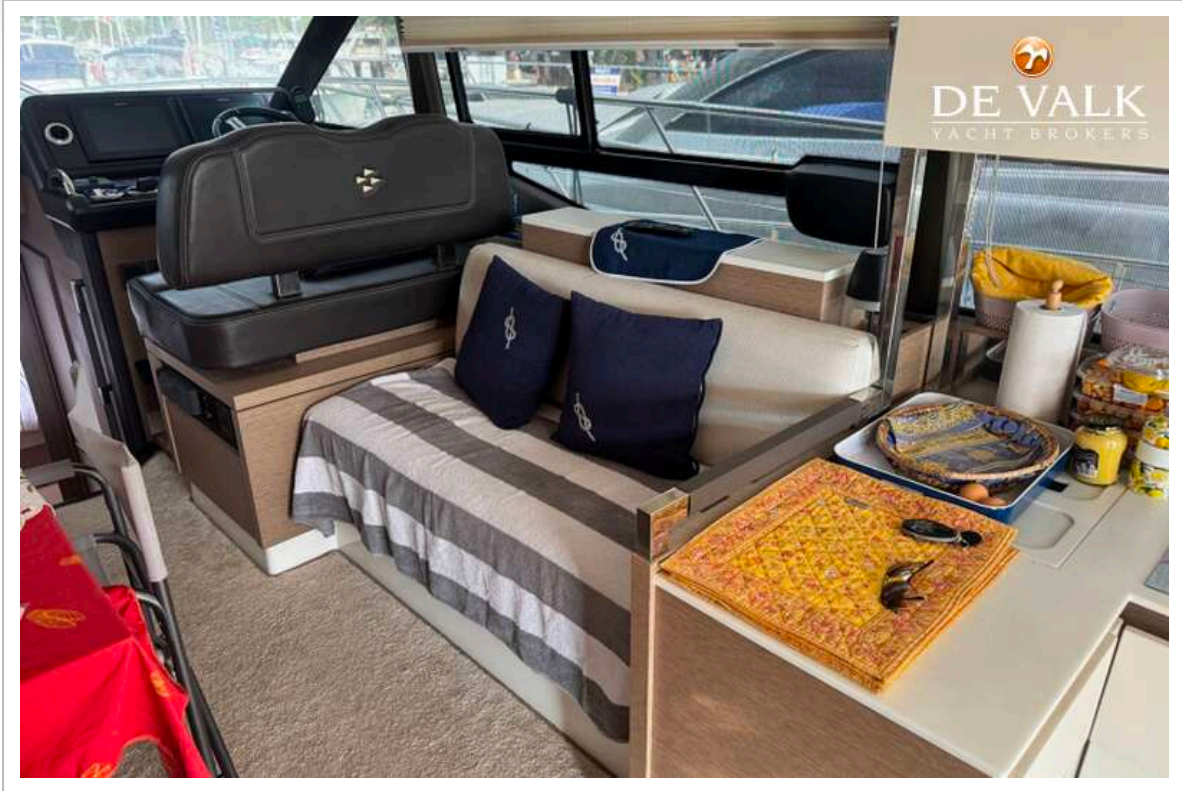

JEANNEAU PRESTIGE 460