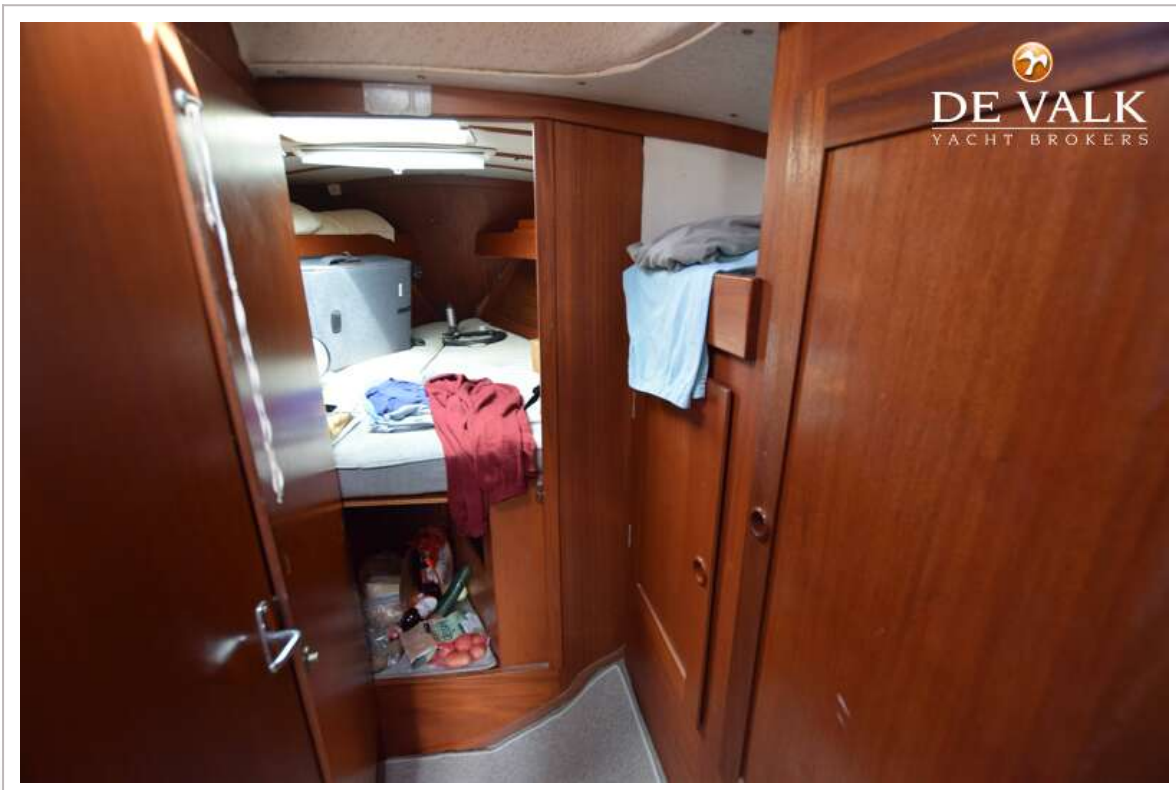

HALLBERG RASSY 352