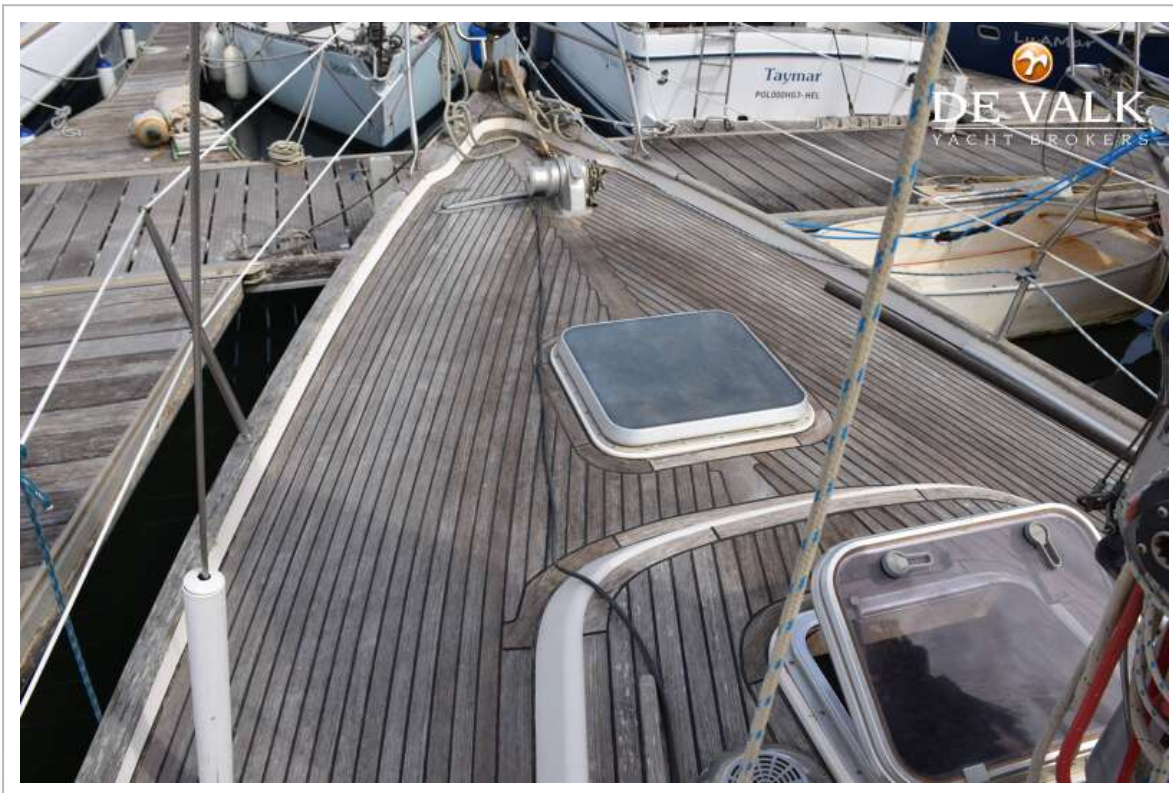

HALLBERG RASSY 352