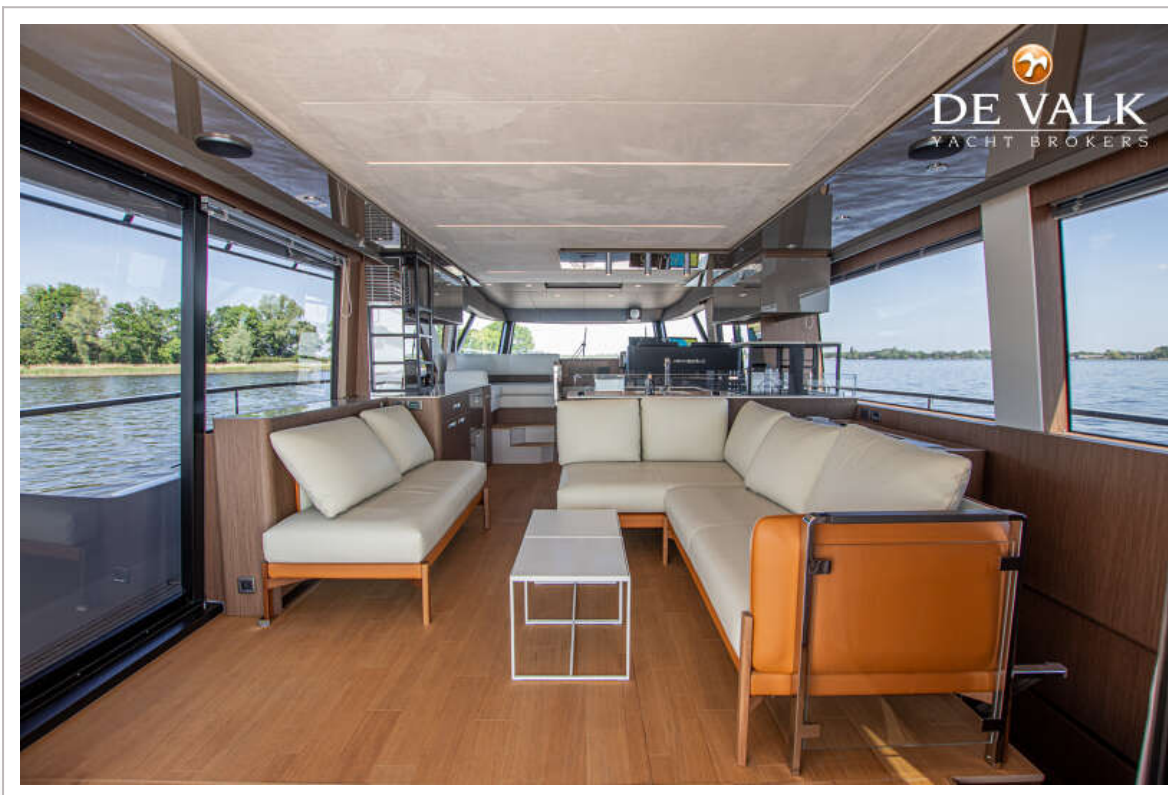

PRESTIGE X60