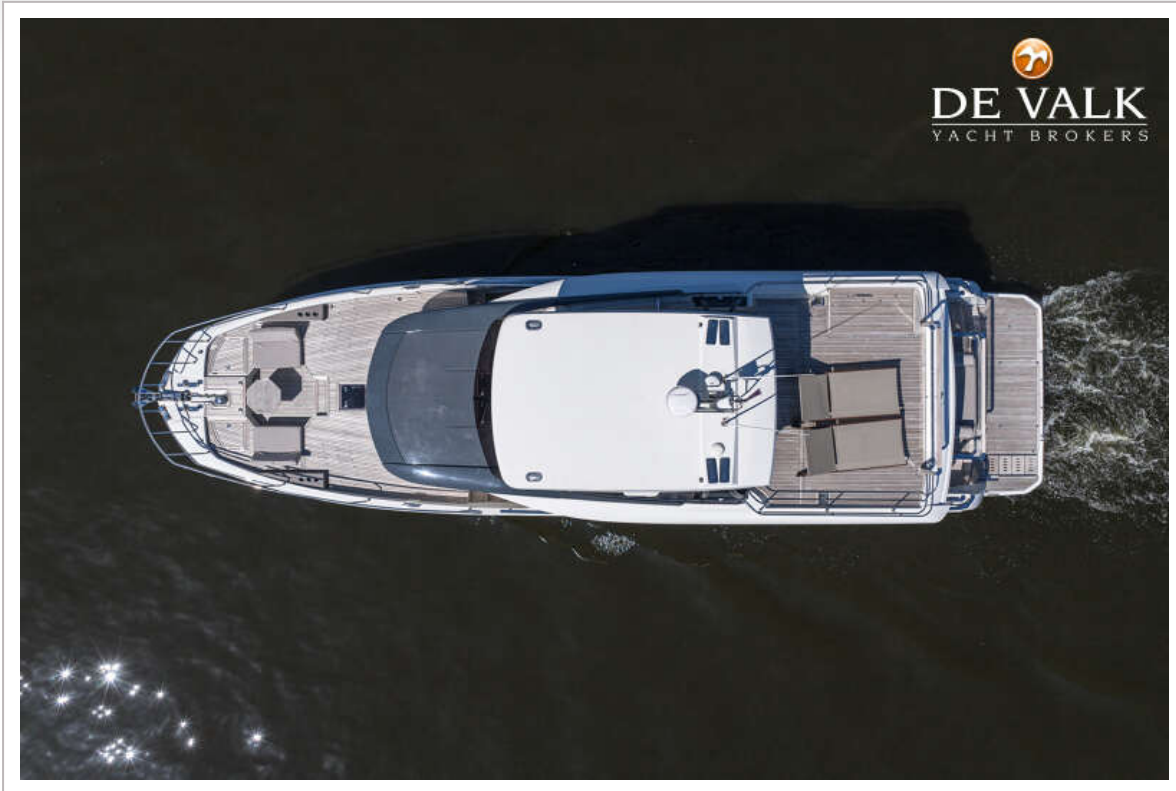

PRESTIGE X60