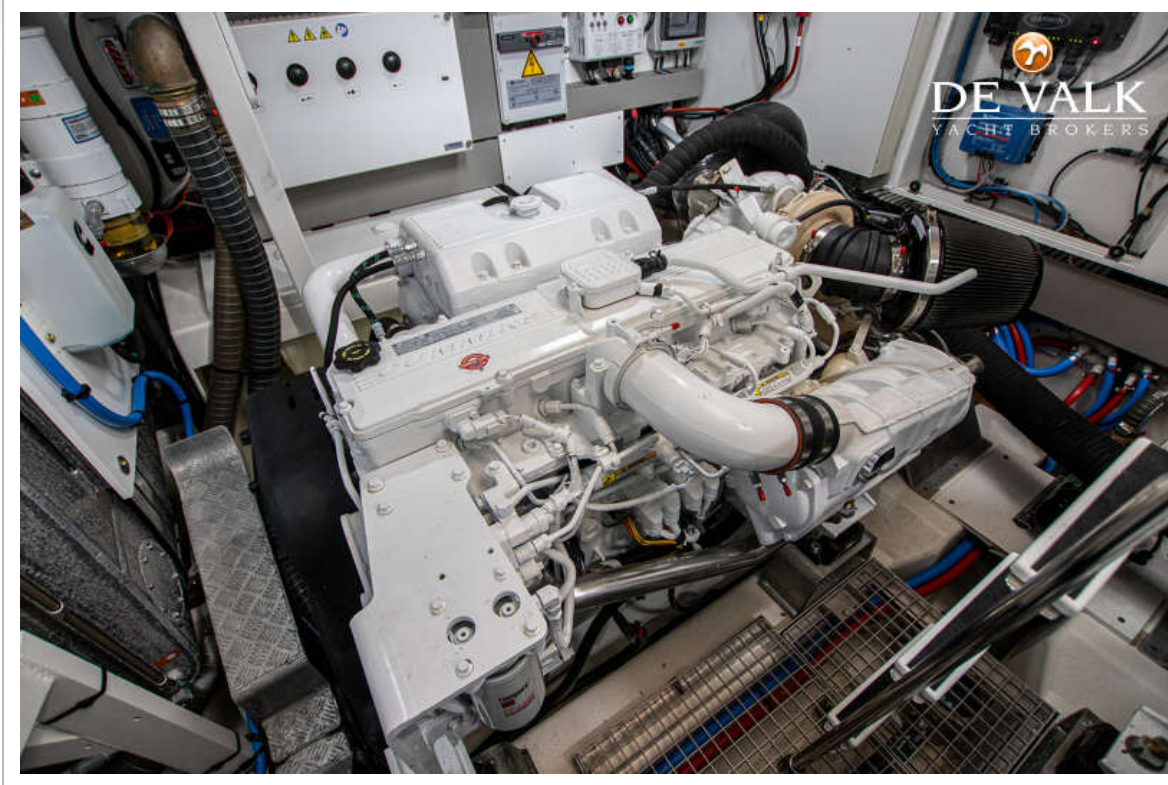

PRESTIGE X60