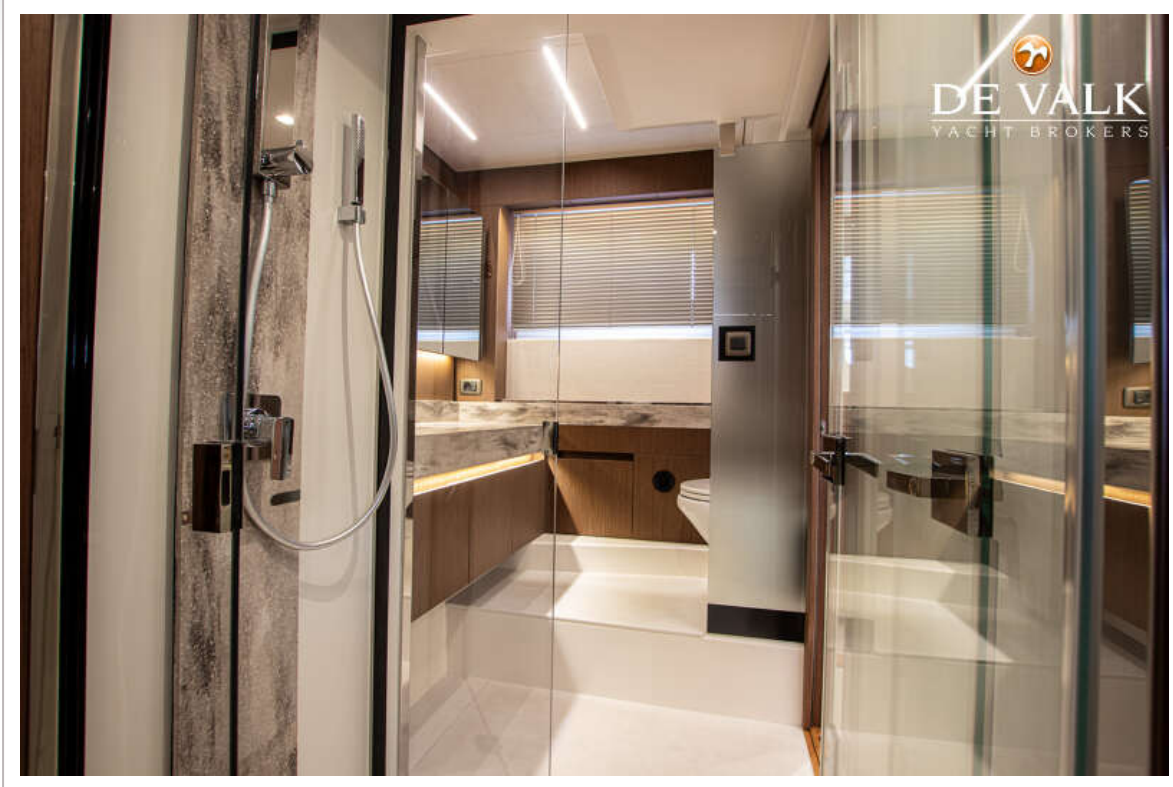

PRESTIGE X60