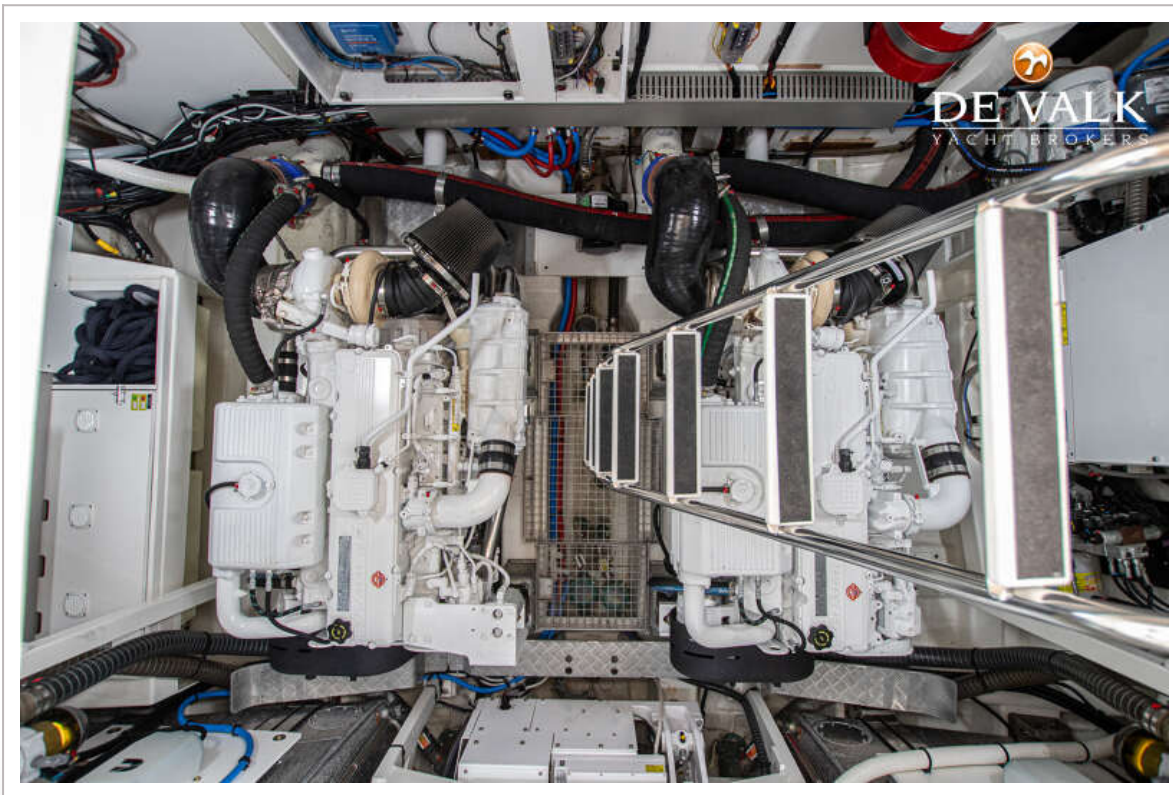

PRESTIGE X60