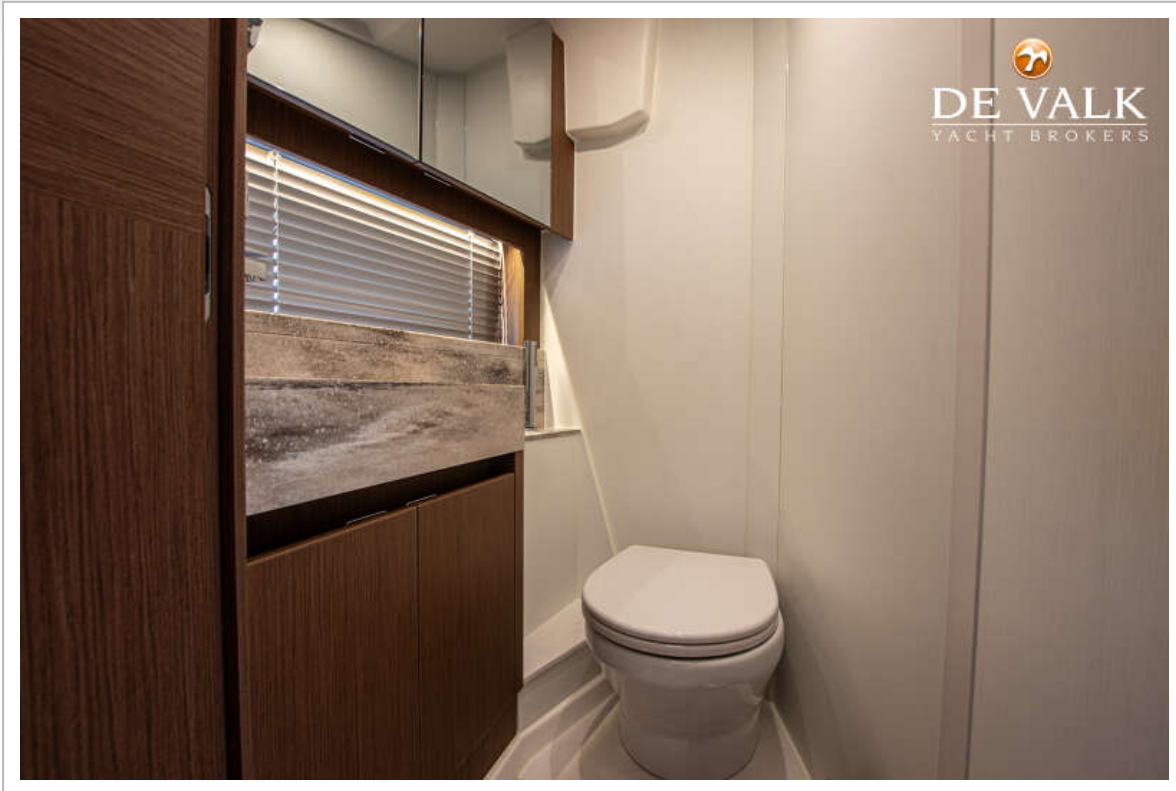

PRESTIGE X60