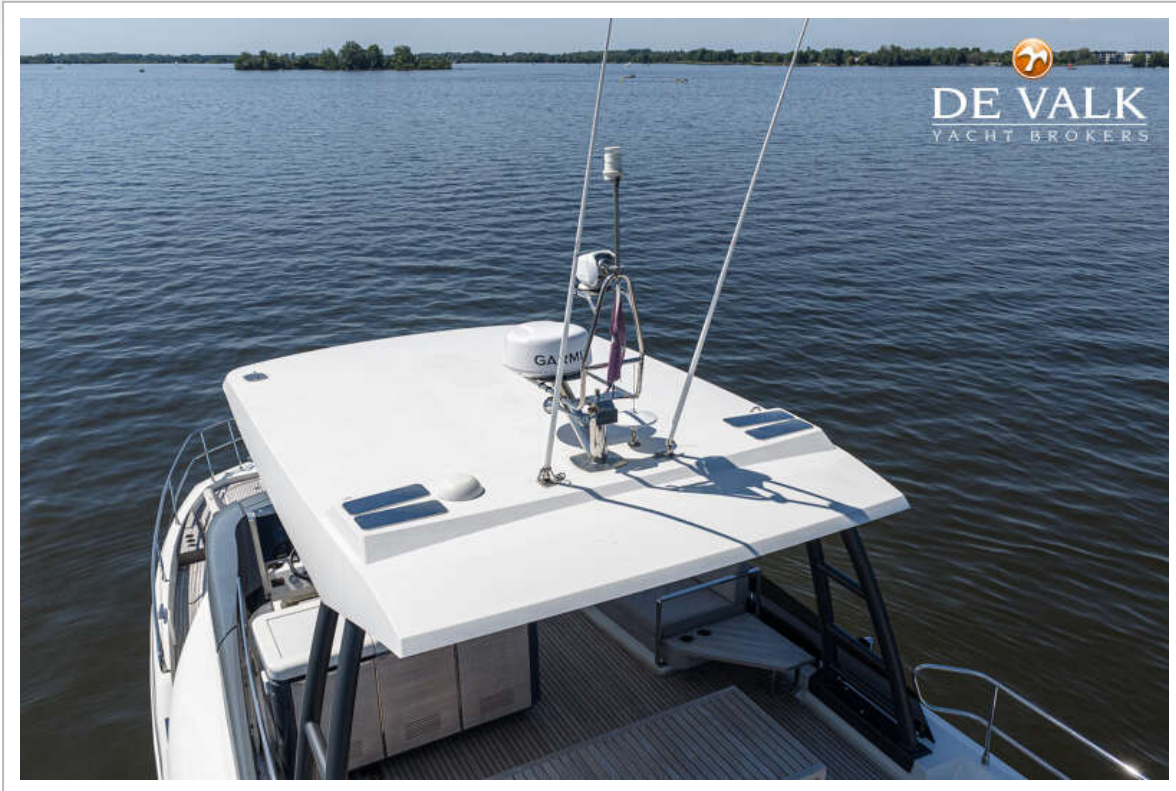

PRESTIGE X60