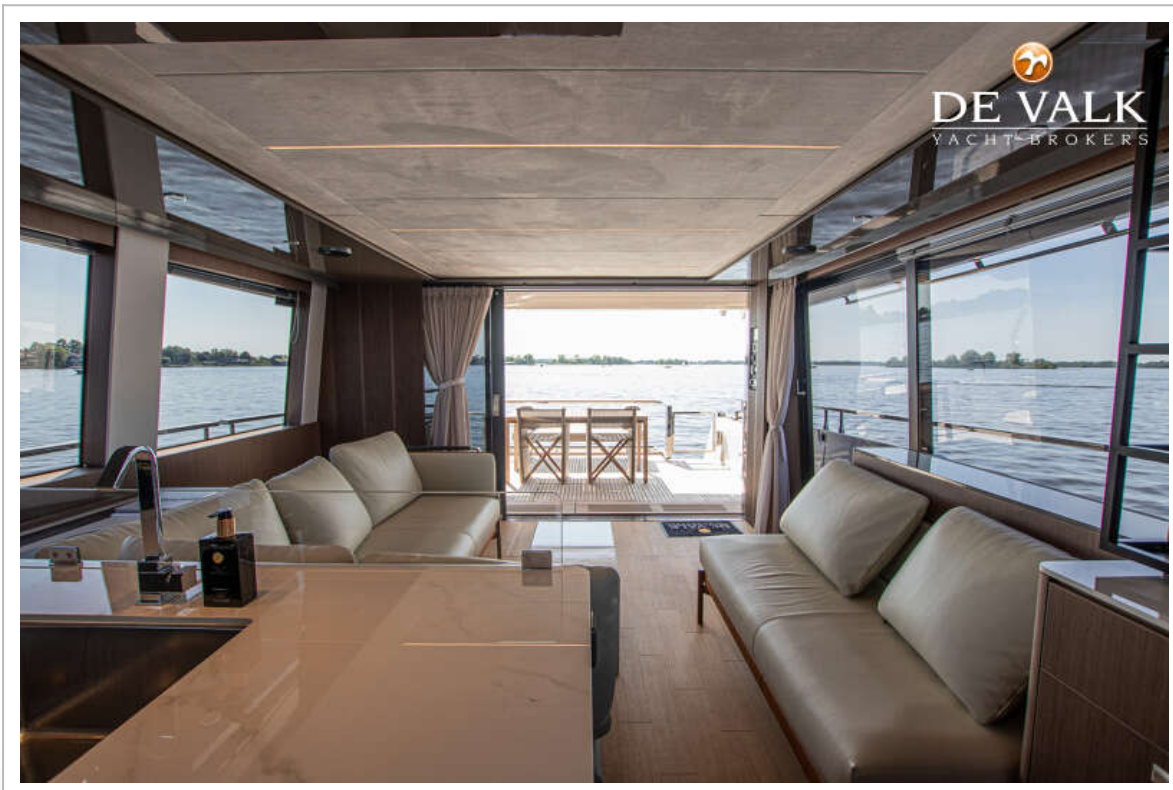

PRESTIGE X60