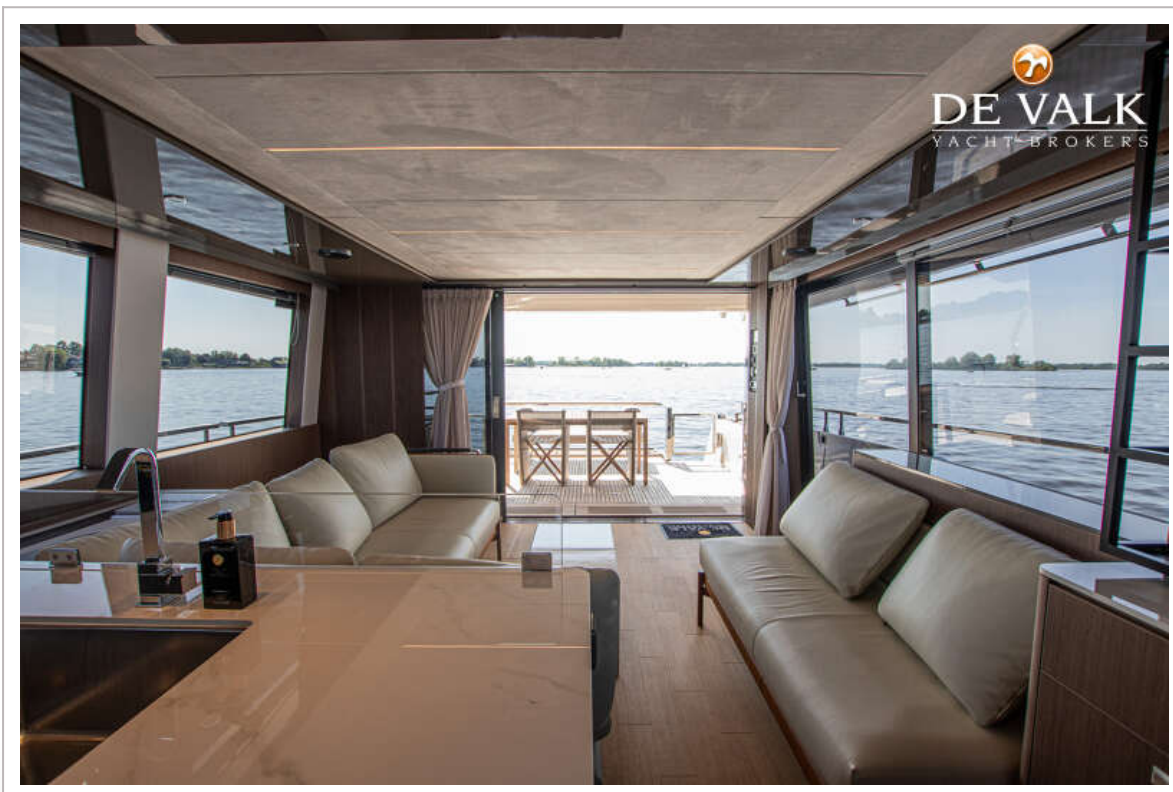

PRESTIGE X60