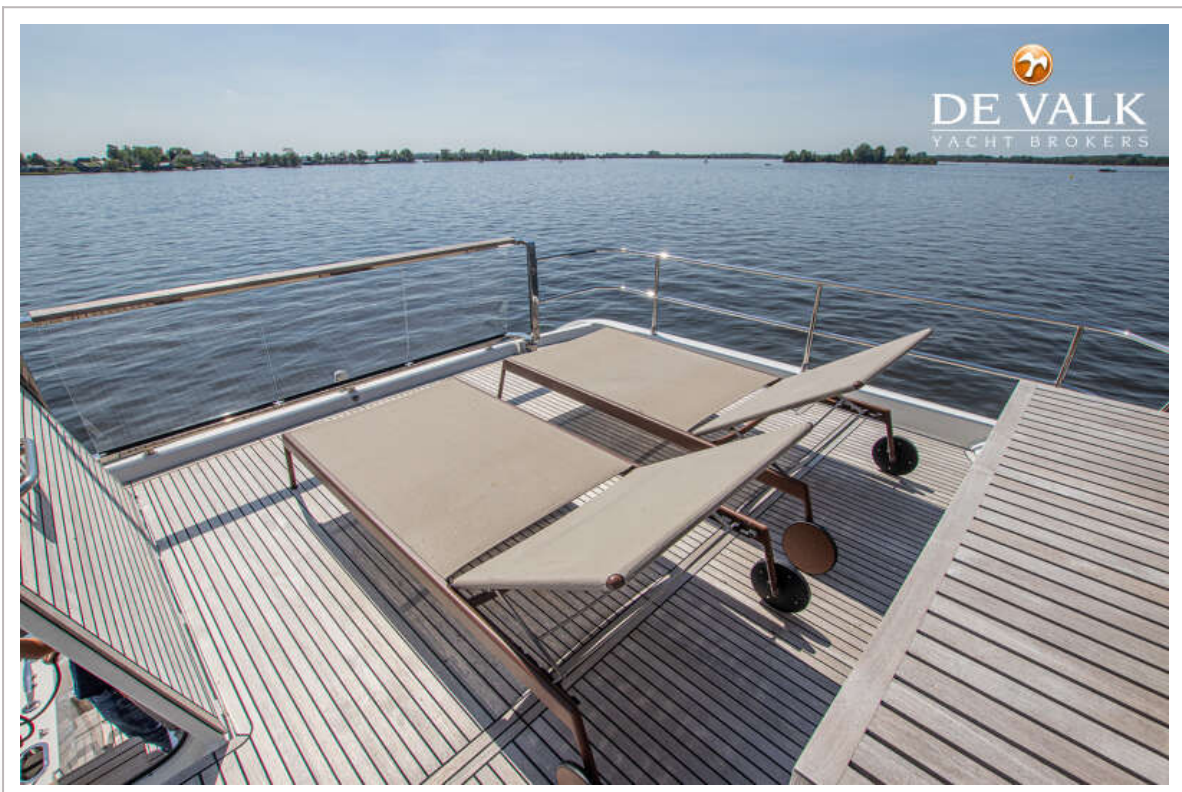

PRESTIGE X60