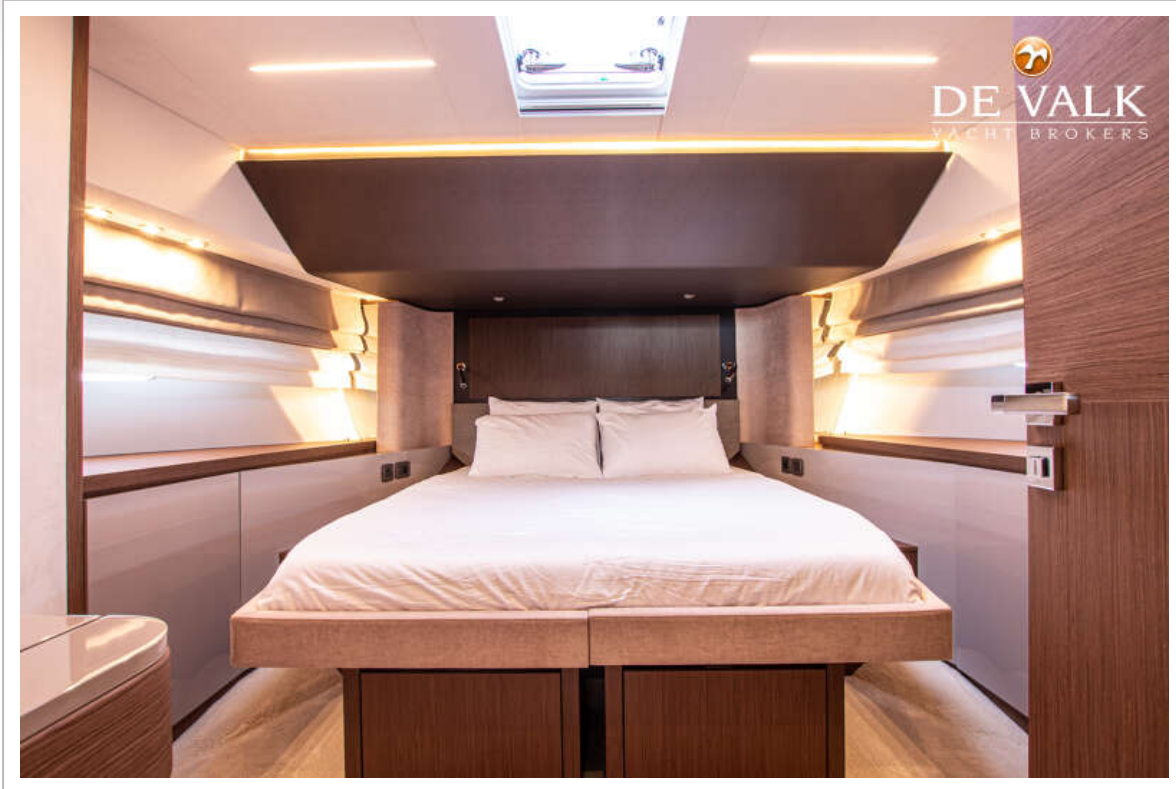

PRESTIGE X60