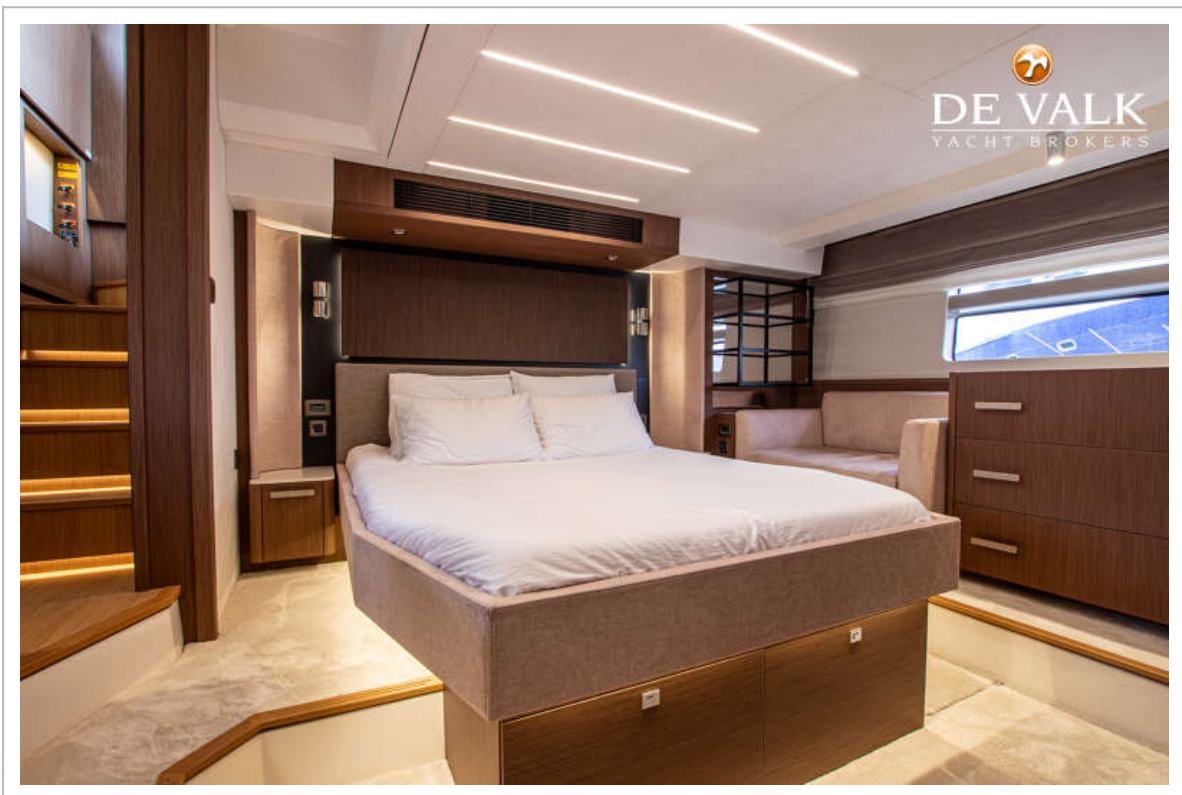

PRESTIGE X60