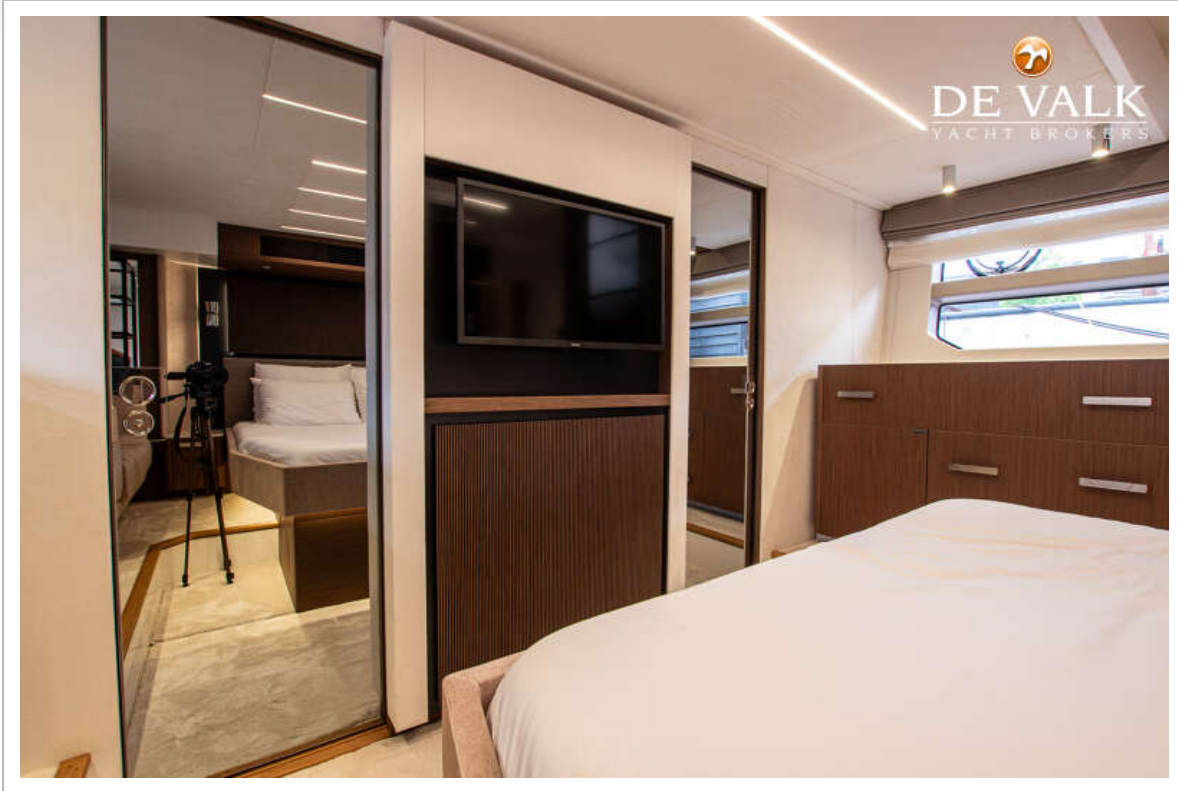

PRESTIGE X60