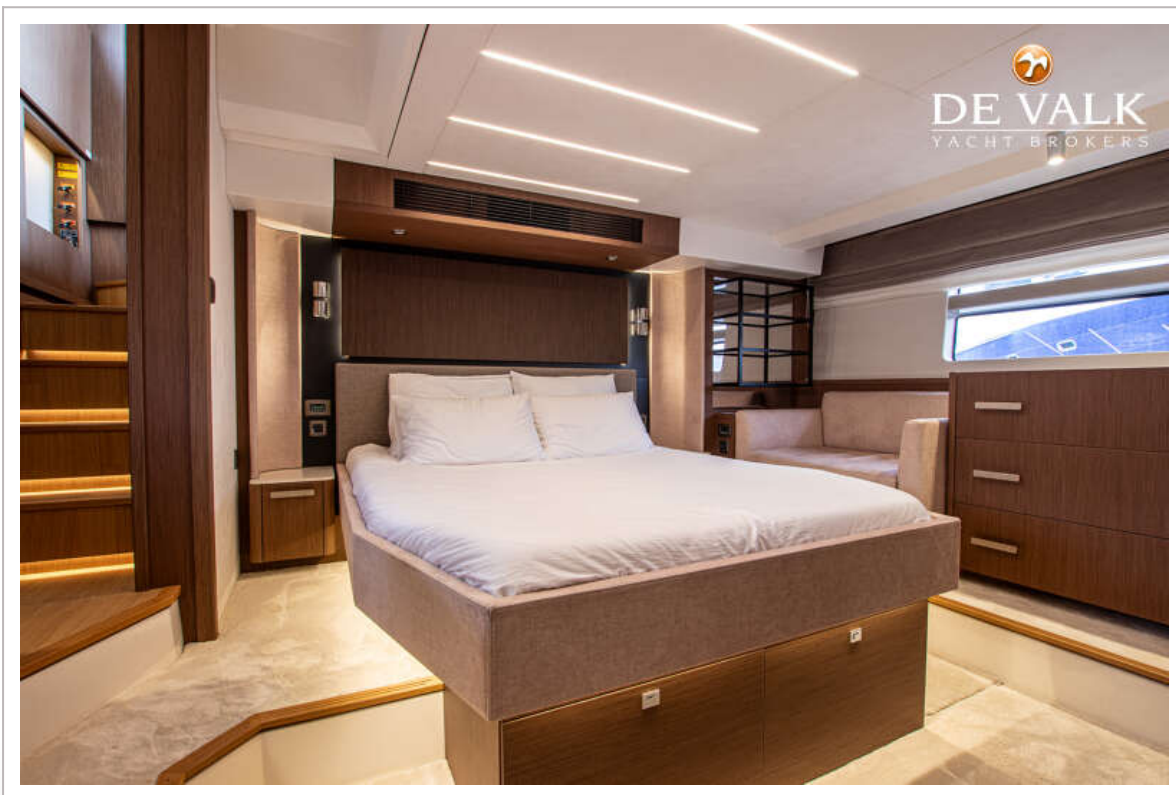

PRESTIGE X60