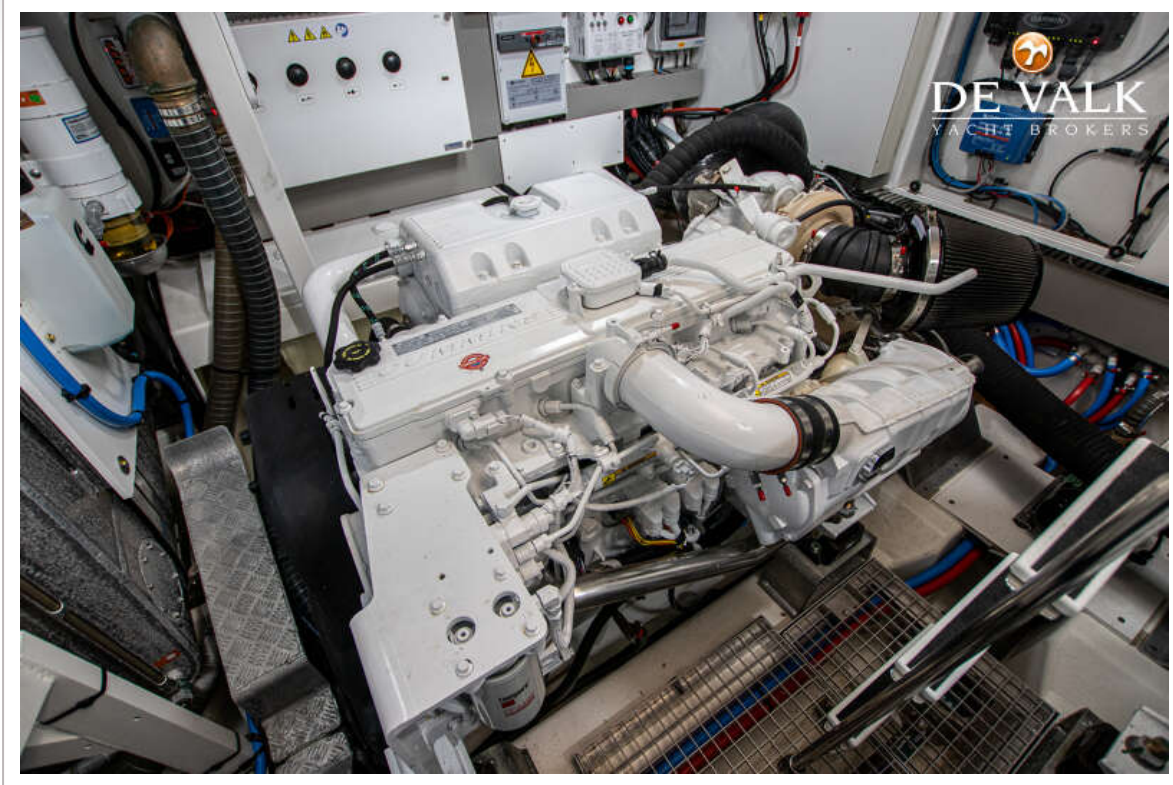

PRESTIGE X60