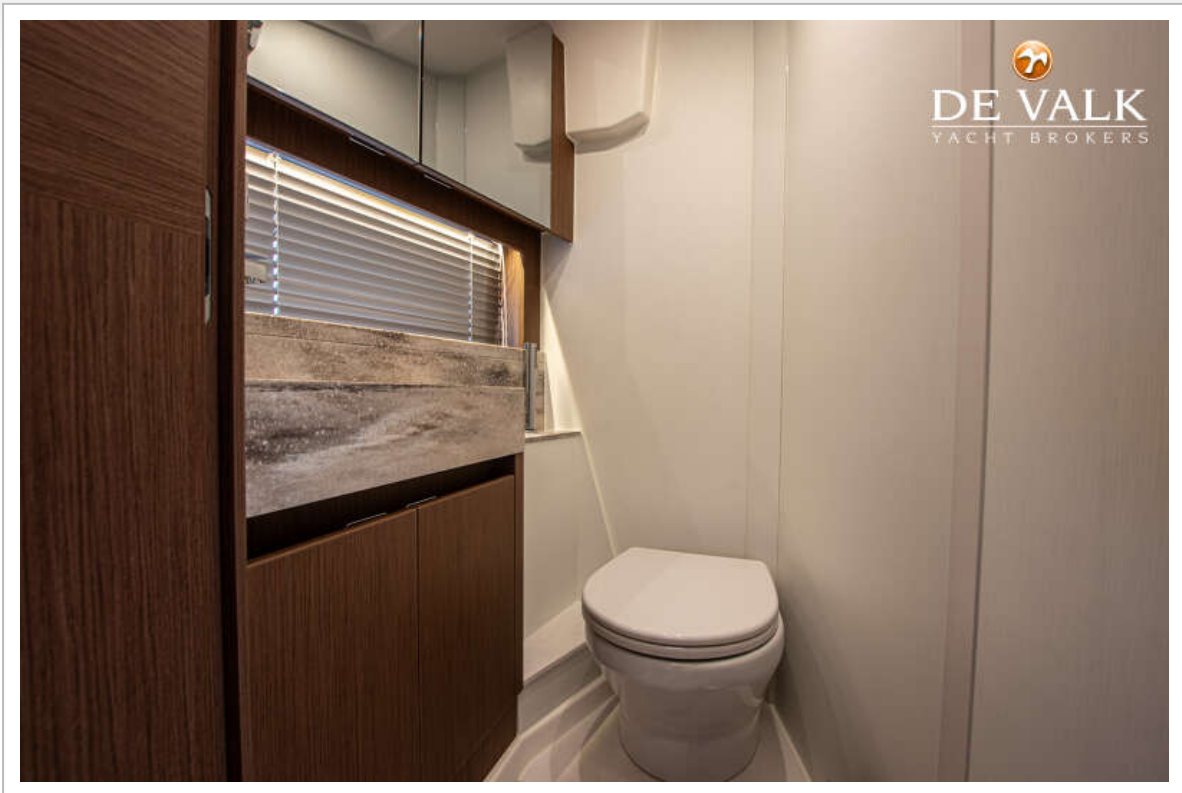

PRESTIGE X60