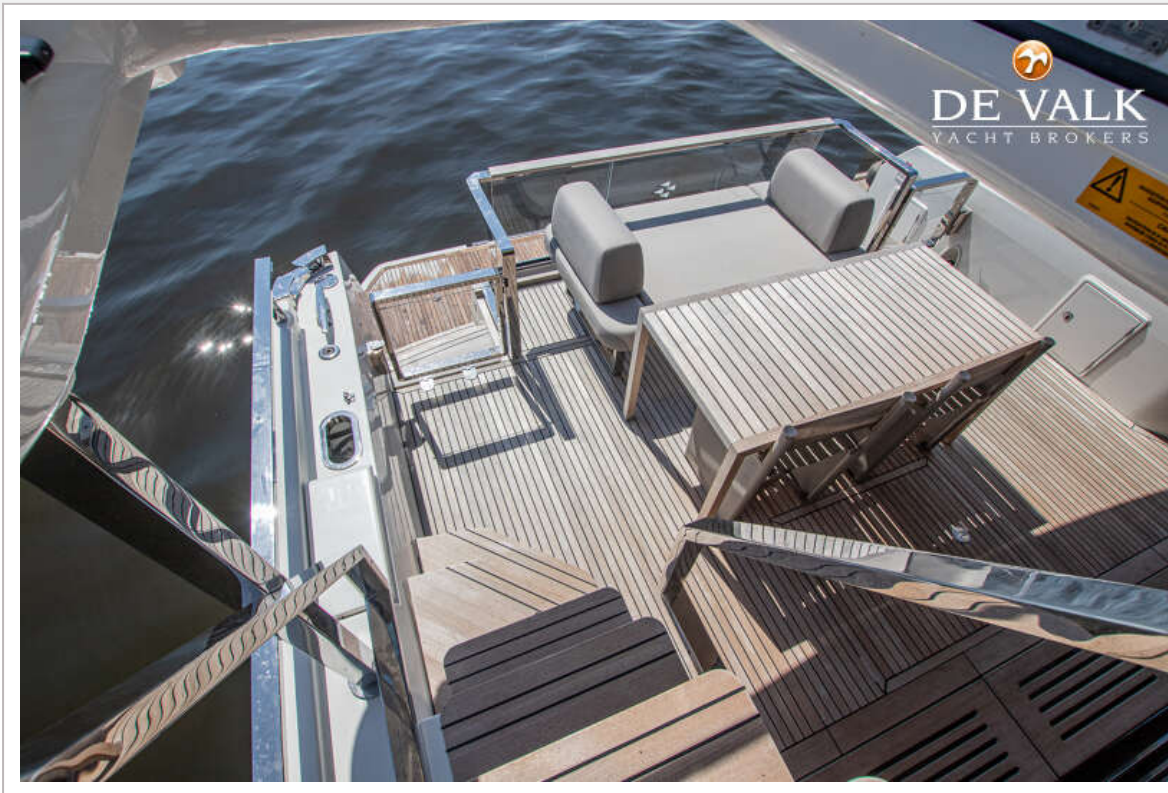

PRESTIGE X60