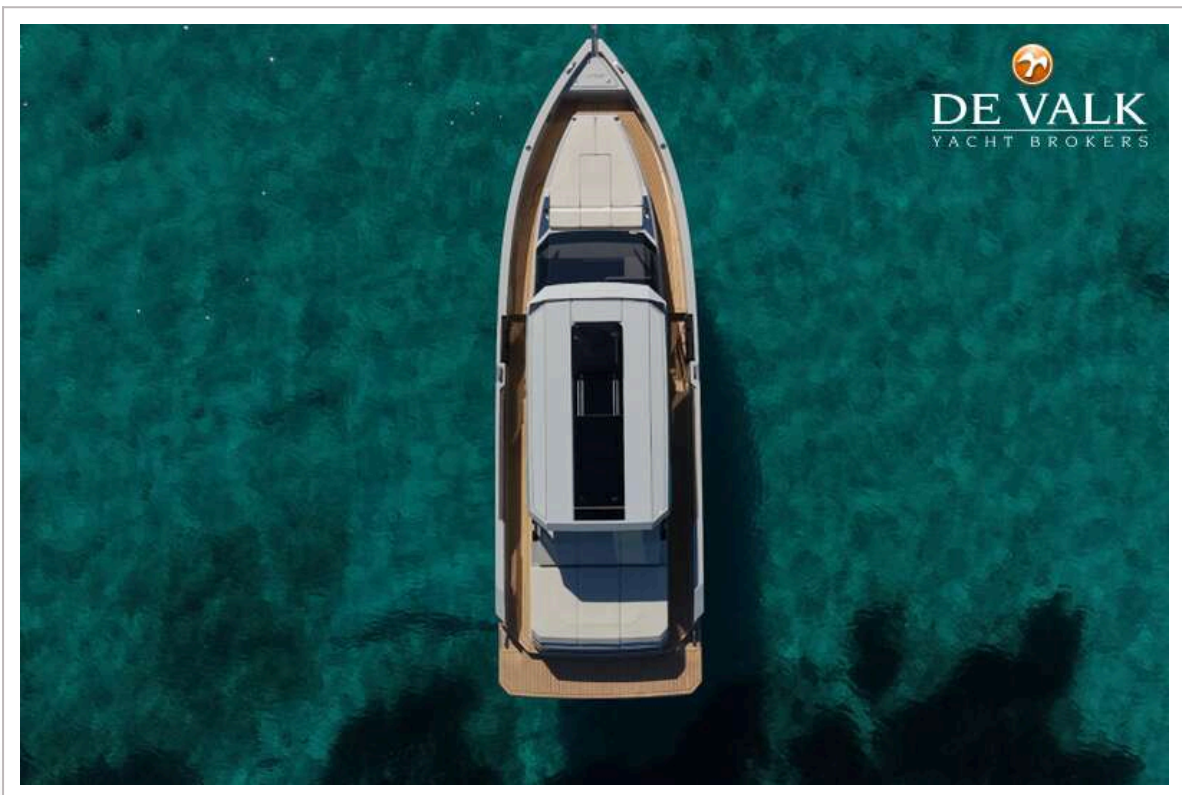

DE ANTONIO D36 OPEN HT