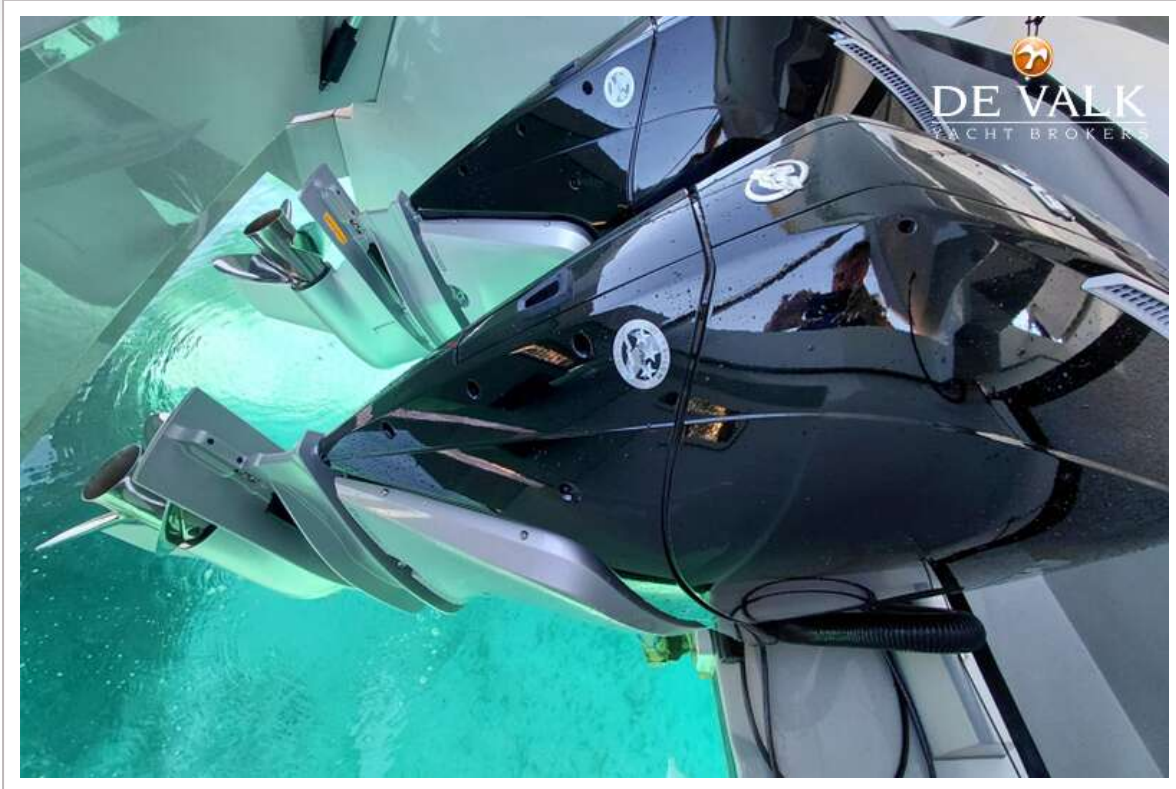

DE ANTONIO D36 OPEN HT