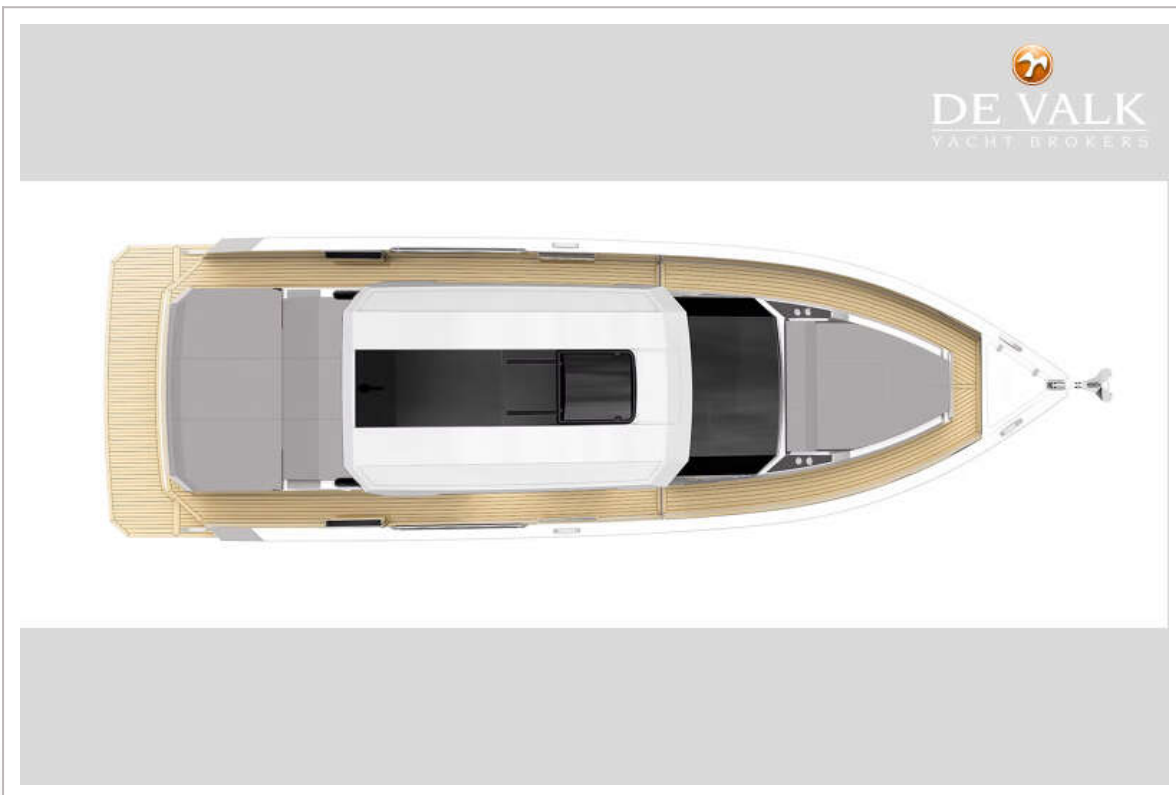

DE ANTONIO D36 OPEN HT