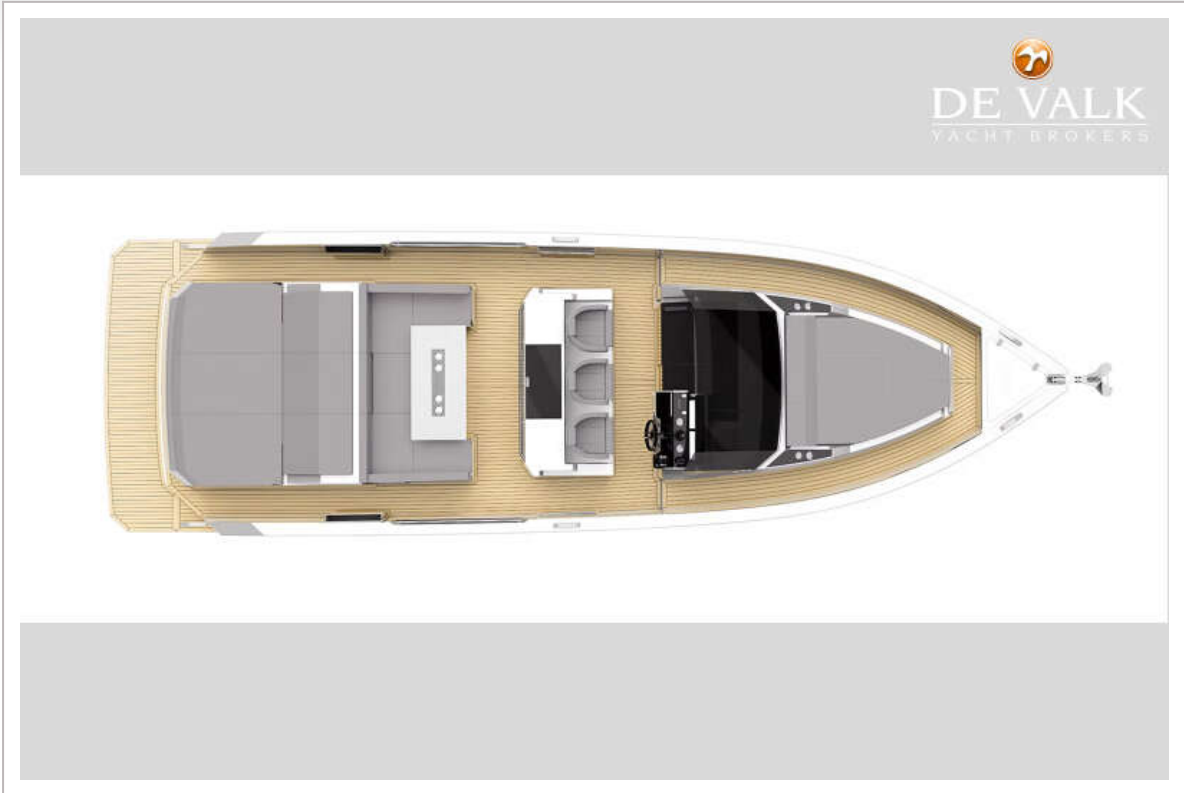

DE ANTONIO D36 OPEN HT