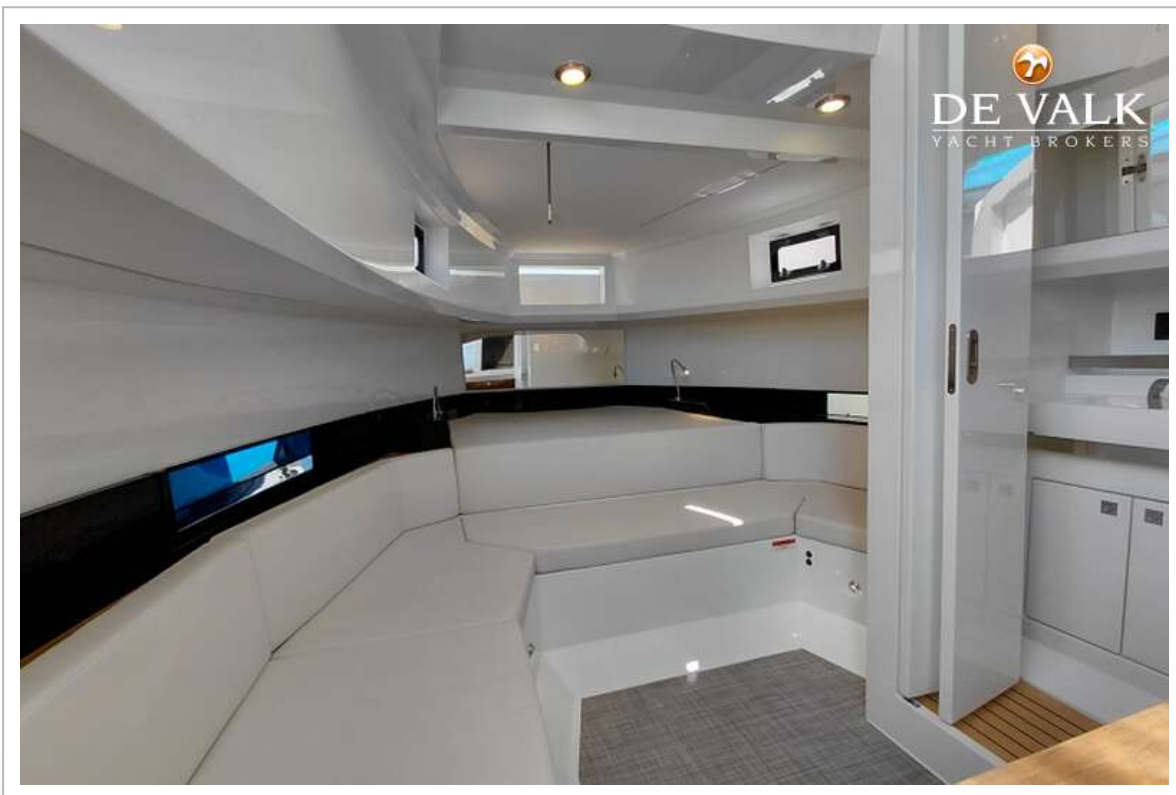

DE ANTONIO D36 OPEN HT