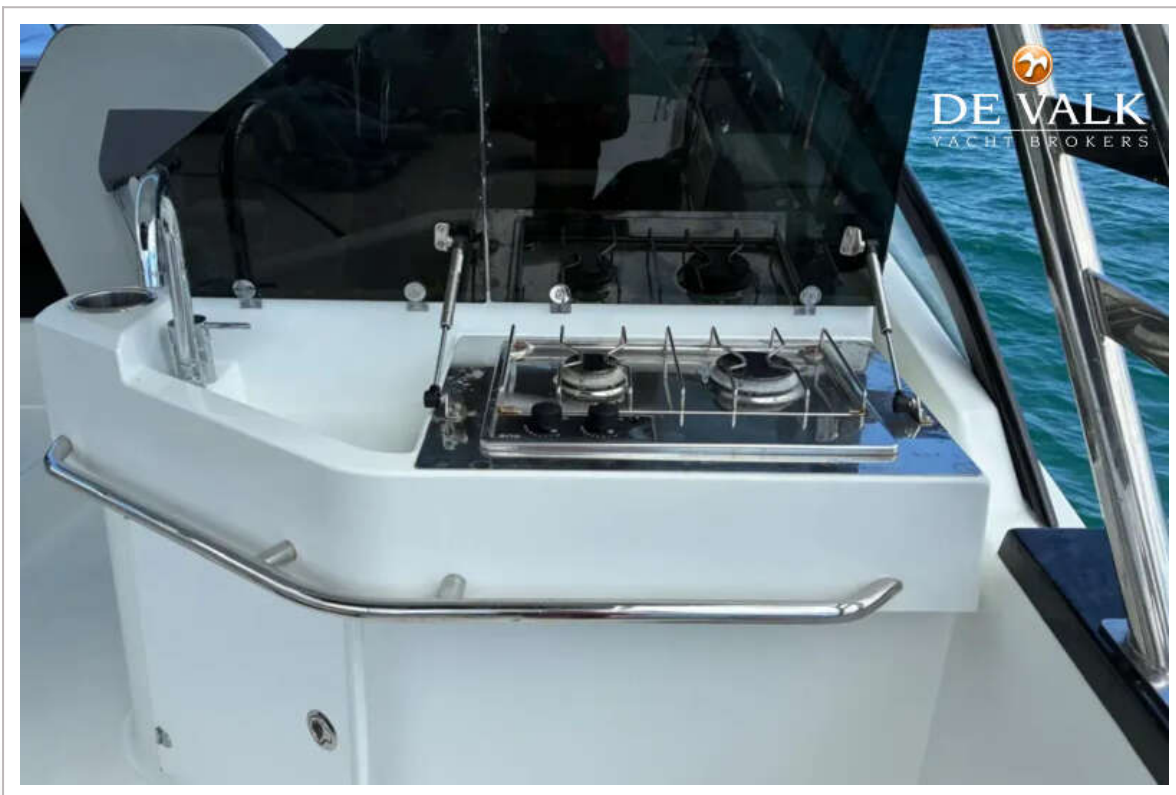

BENETEAU FLYER 10