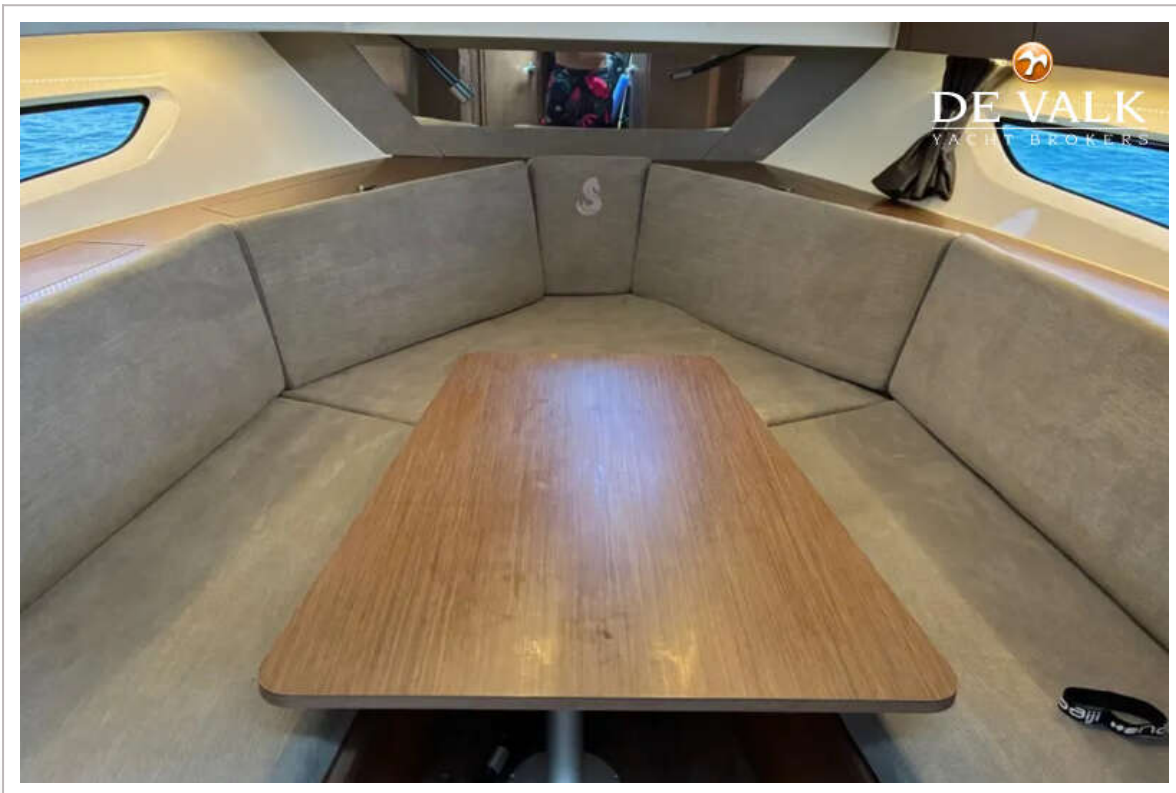

BENETEAU FLYER 10