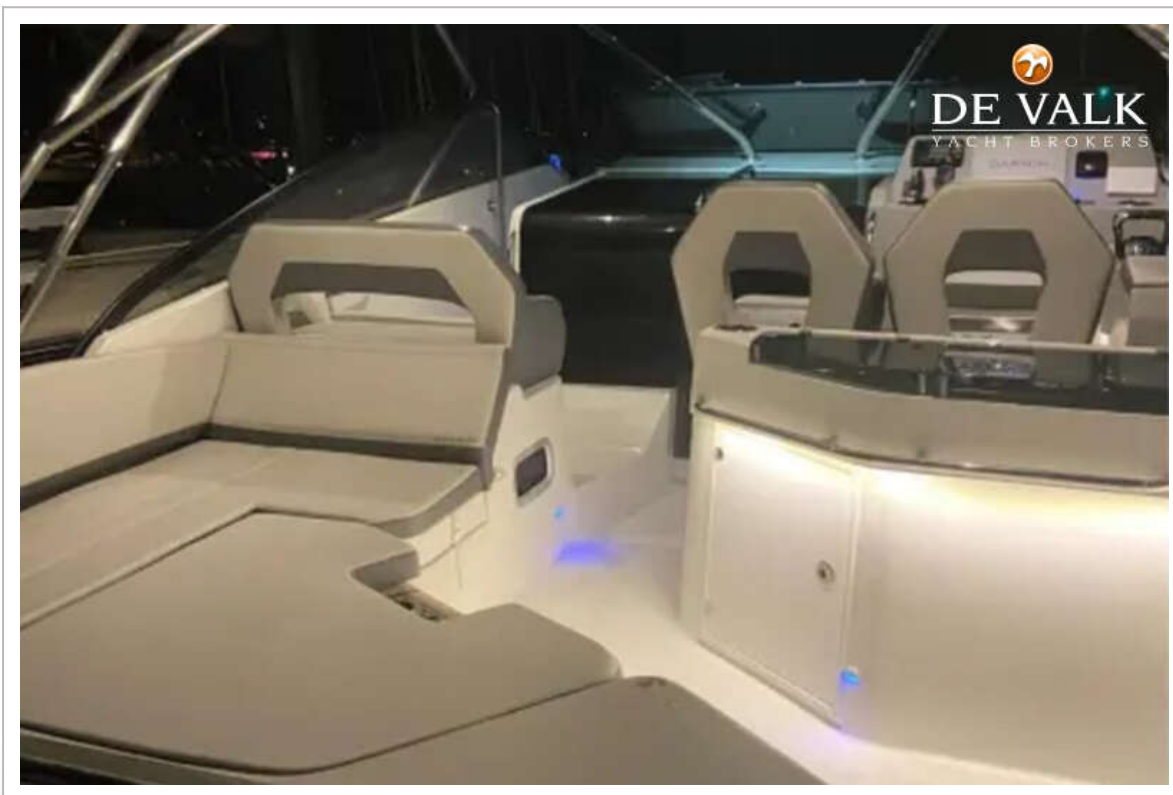

BENETEAU FLYER 10