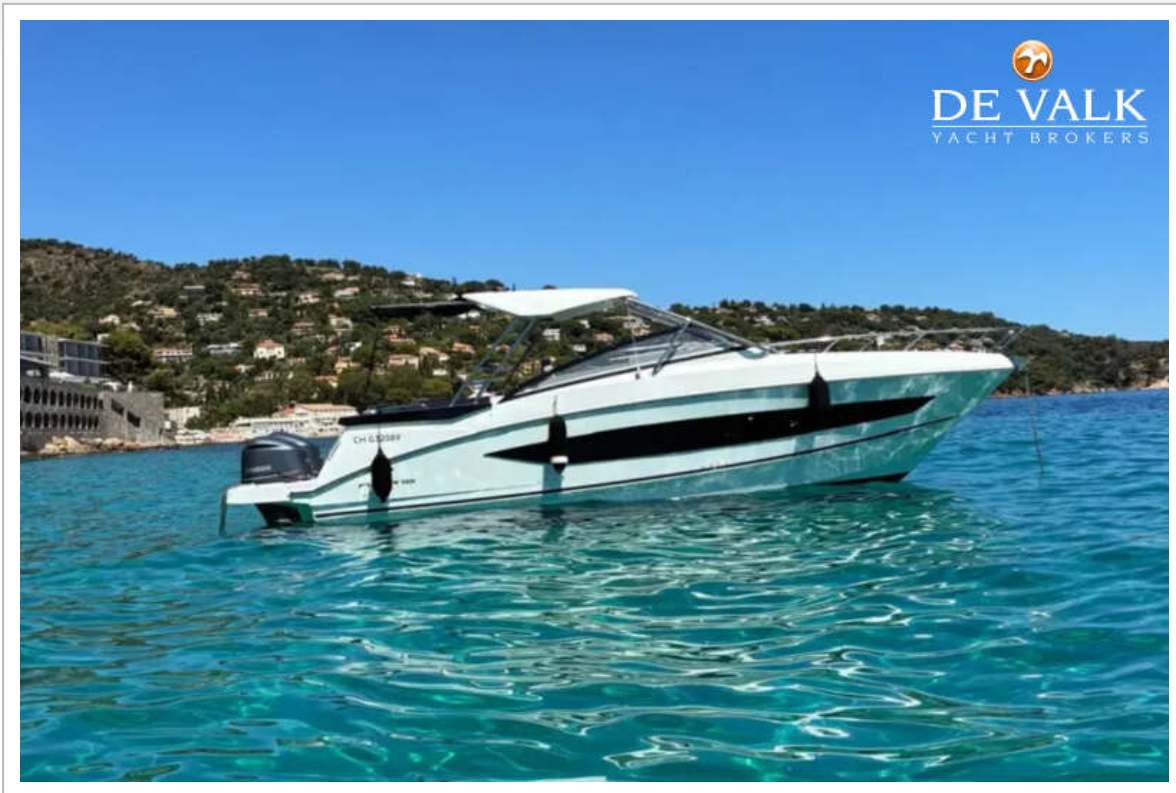

DE VALK
YACHT BROKERS

BENETEAU FLYER 10

DE VALK
YACHT BROKERS

BENETEAU FLYER 10

VAN DE MAKELAAR

This Beneteau Flyer 10 with only 70h on the engines is a 9.98 m premium outboard-powered day boat/sport cruiser designed for coastal cruising and overnight stays. This Beneteau Flyer 10 can accommodate up to 11 people and includes two double berths for extended trips. The Flyer 10 received the European Powerboat of the Year 2020 award.

Raoul van der Werf

SPECIFICATIES

Afmetingen	9.98 x 3.35 x 0,80 / 1.30 (m)	Bouwer	Beneteau
Bouwjaar	2021	Hutten	2
Materiaal	Polyester	Slaapplaatsen	4
Motor(en)	2 x YAMAHA petrol	Pk/Kw	2 x 300.00 (pk), 220.80 (kw)
Vraagprijs	€ 179.000 (BTW Betaald)	Ligplaats	contact Antibes

UITRUSTING

Vaste buiskap	ja
---------------	----

Kuipkussens	ja
Kuiptafel	ja
Zwemtrap	ja
Anker	10kg
Ankerketting	35m
Ankerlier	elektrisch
Hoorn	ja
Stootkussens	ja
Landvasten	ja
TV	ja

BENETEAU FLYER 10

BENETEAU FLYER 10