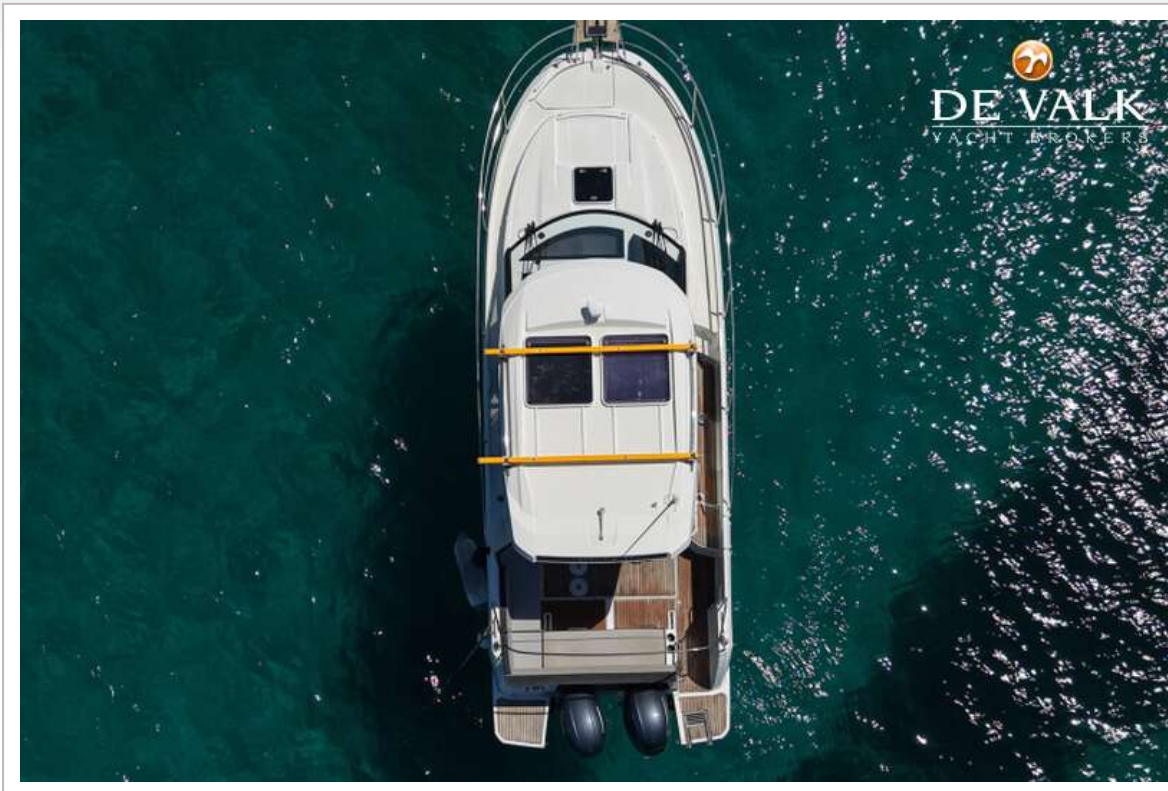

DE VALK
YACHT BROKERS

JEANNEAU MERRY FISHER 895 OFFSHORE

DE VALK
YACHT BROKERS

JEANNEAU MERRY FISHER 895 OFFSHORE

VAN DE MAKELAAR

Oliver Stehula

SPECIFICATIES

Afmetingen	8.90 x 2.99 x 0.63 (m)	Bouwer	Jeanneau Boats
Bouwjaar	2019	Hutten	2
Materiaal	Polyester	Slaapplaatsen	5
Motor(en)	2 x Yamaha FL200GETX petrol	Pk/Kw	2 x 200.00 (pk), 147.20 (kw)
Vraagprijs	€ 139.000 (BTW Betaald)	Ligplaats	bij verkoopkantoor

JEANNEAU MERRY FISHER 895 OFFSHORE

ALGEMEEN

Model	JEANNEAU MERRY FISHER 895 OFFSHORE
Type	motorjacht
Lengte (m)	8,90
Breedte (m)	2,99
Diepgang (m)	0,63
Bouwjaar	2019
Gebouwd door	Jeanneau Boats
Land	Frankrijk
Ontwerper	Centkowski& Denert
Waterverplaatsing (t)	4,1
CE norm	B
Romp materiaal	polyester
Romp kleur	wit
Rompvorm	Fast Displacement Hull
Materiaal opbouw	polyester
Dek materiaal	polyester
Afwerking dek	anti-slip profiel
Afwerking opbouw	anti-slip profiel
Afwerking kuip	teak
Antifouling (jaar)	2025
Raamlijsten	aluminium
Raammateriaal	normaal glas
Dekluik	One in the owner cabin, two in Saloon
Brandstoftank (liter)	600
Inhoudsmeter (brandstoftank)	ja
Drinkwatertank (liter)	100
Vuilwatertank (liter)	80
Vuilwatertank afvoer	dekafzuigpunt + ow lijn
Stuurwiel	hydraulisch

JEANNEAU MERRY FISHER 895 OFFSHORE

JEANNEAU MERRY FISHER 895 OFFSHORE

JEANNEAU MERRY FISHER 895 OFFSHORE

JEANNEAU MERRY FISHER 895 OFFSHORE

JEANNEAU MERRY FISHER 895 OFFSHORE

JEANNEAU MERRY FISHER 895 OFFSHORE