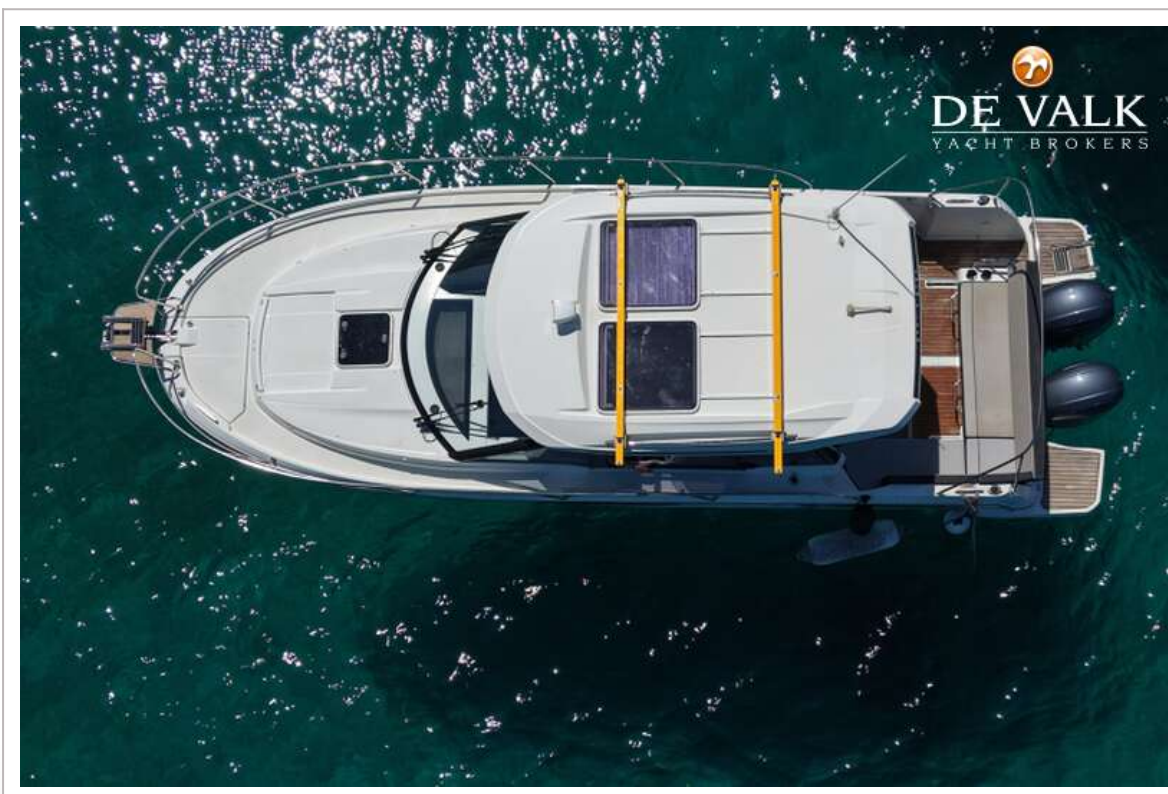

JEANNEAU MERRY FISHER 895 OFFSHORE

Deur in spiegel	ja
Dekdouche	ja
Anker	Danforth
Ankerketting	ja
Ankerlier	elektrisch
Zeereeling	roestvast staal
Ruitenwisser	ja
Stootkussens	ja
Landvasten	ja
TV	Flat screen monitor
Radio	Fusion MS- RA700
Kuipspeakers	4x Fusion
Extra info	Custom-made kayak/SUP roof rack (yellow)

JEANNEAU MERRY FISHER 895 OFFSHORE

JEANNEAU MERRY FISHER 895 OFFSHORE

JEANNEAU MERRY FISHER 895 OFFSHORE

JEANNEAU MERRY FISHER 895 OFFSHORE

JEANNEAU MERRY FISHER 895 OFFSHORE

JEANNEAU MERRY FISHER 895 OFFSHORE