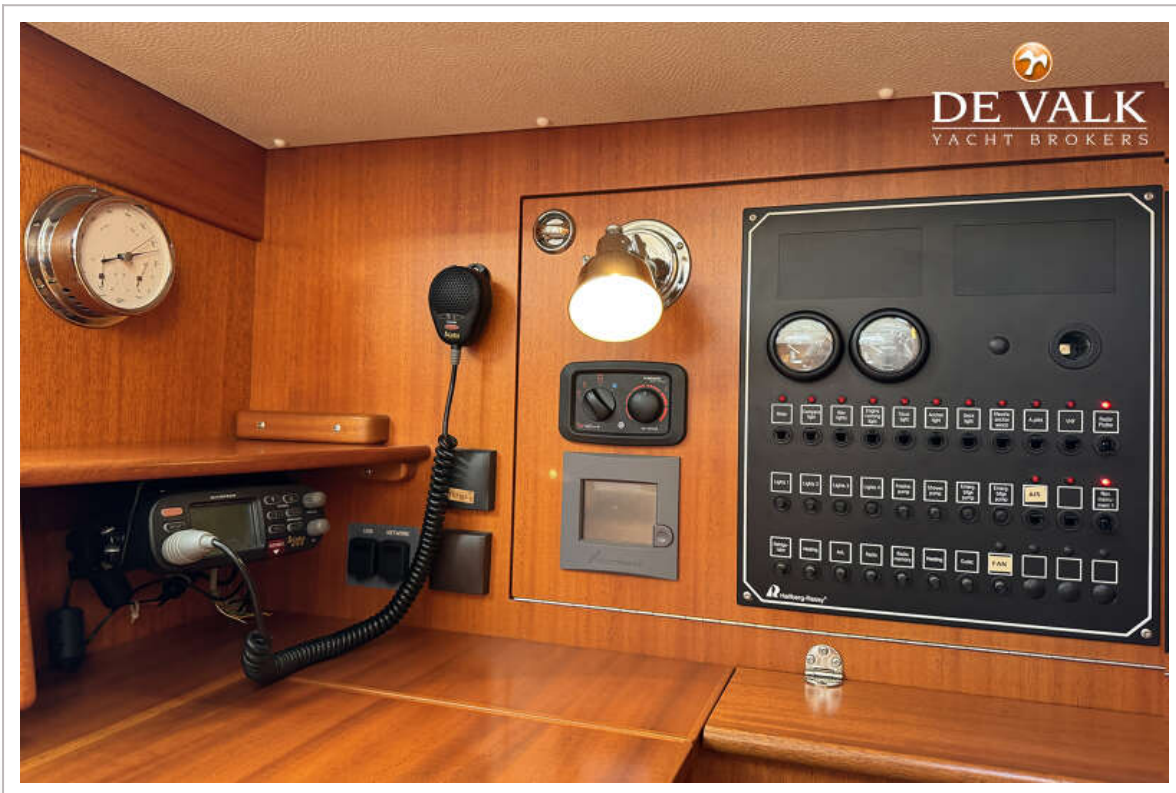

HALLBERG RASSY 342