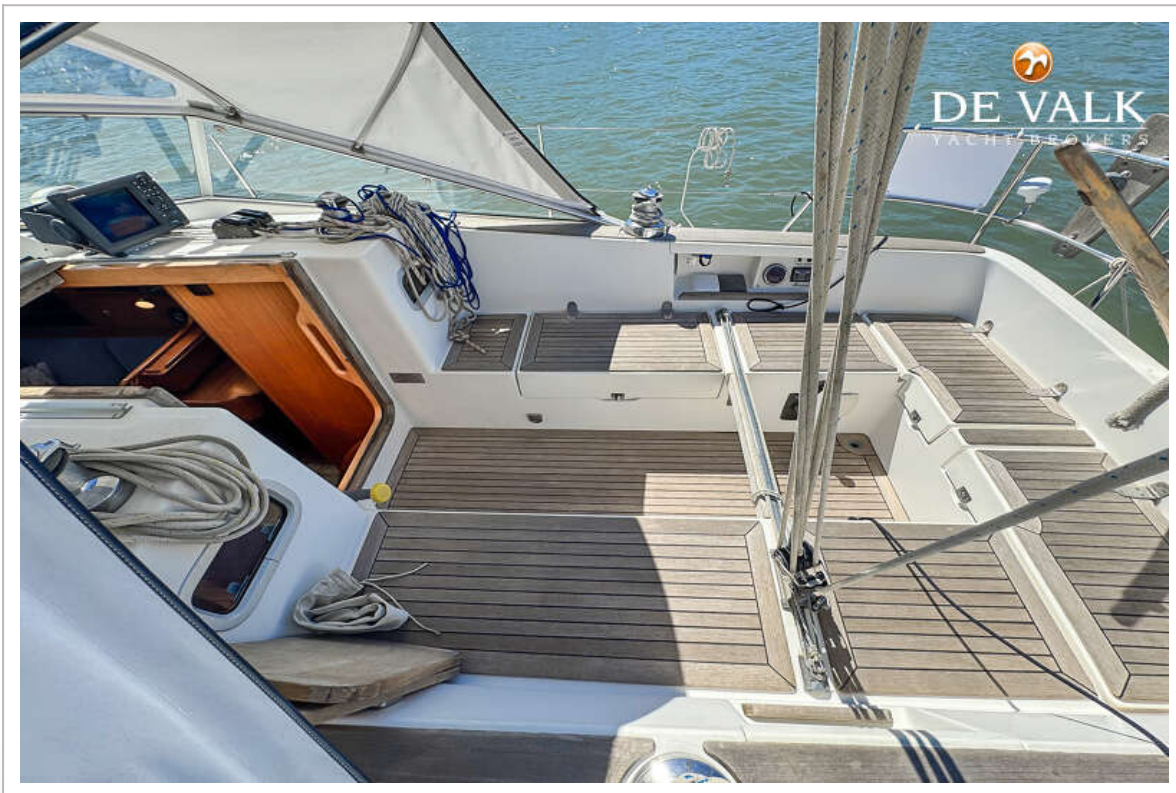

HALLBERG RASSY 342