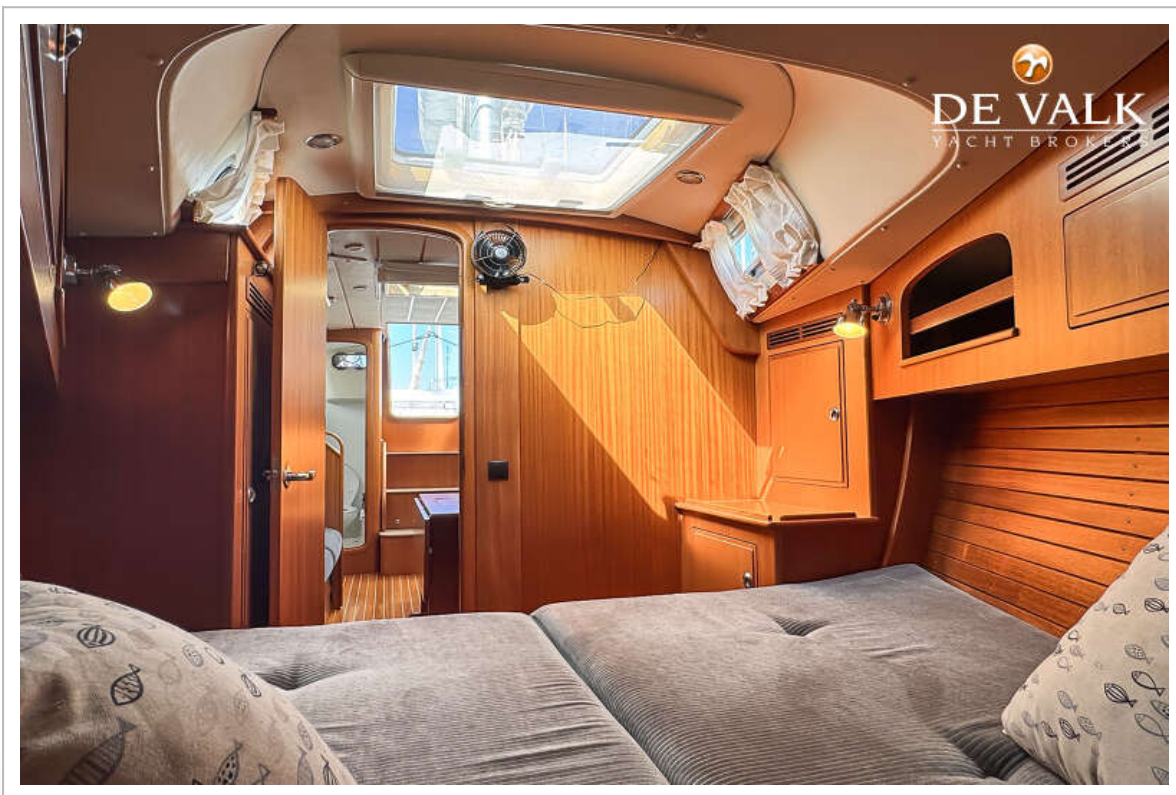

HALLBERG RASSY 342