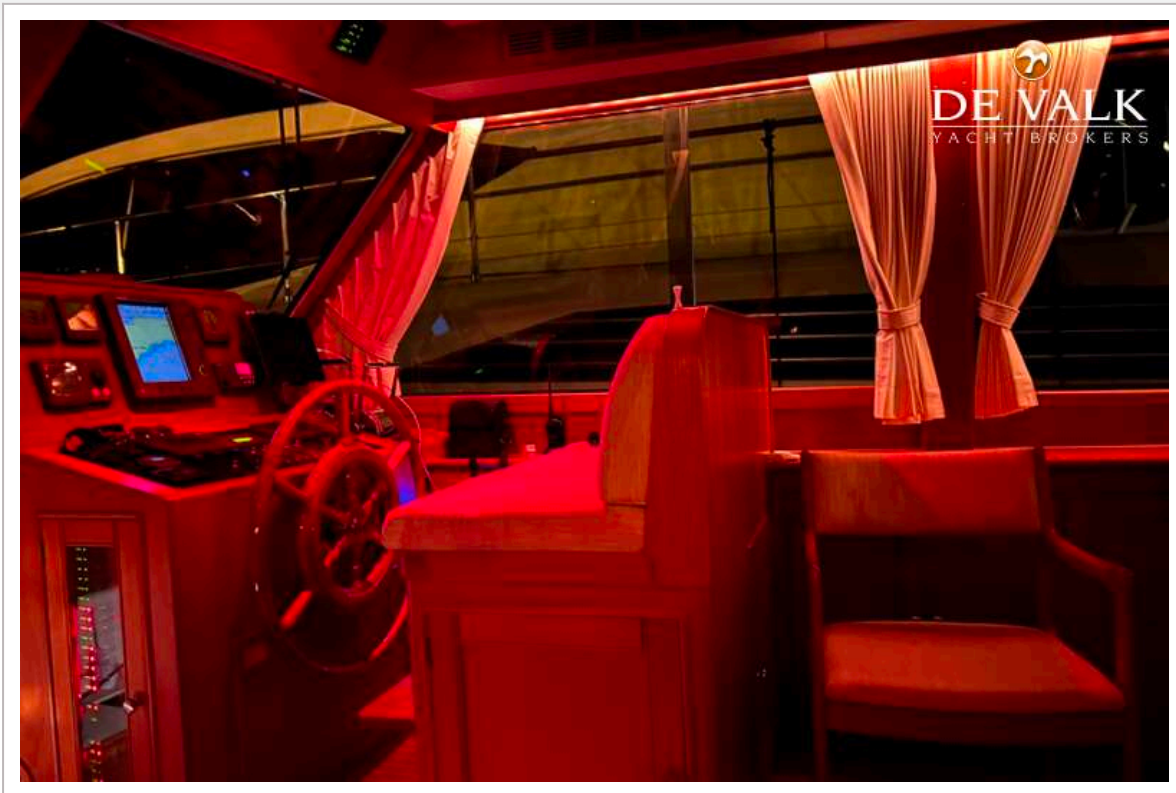

GRAND BANKS 54 EASTBAY SX