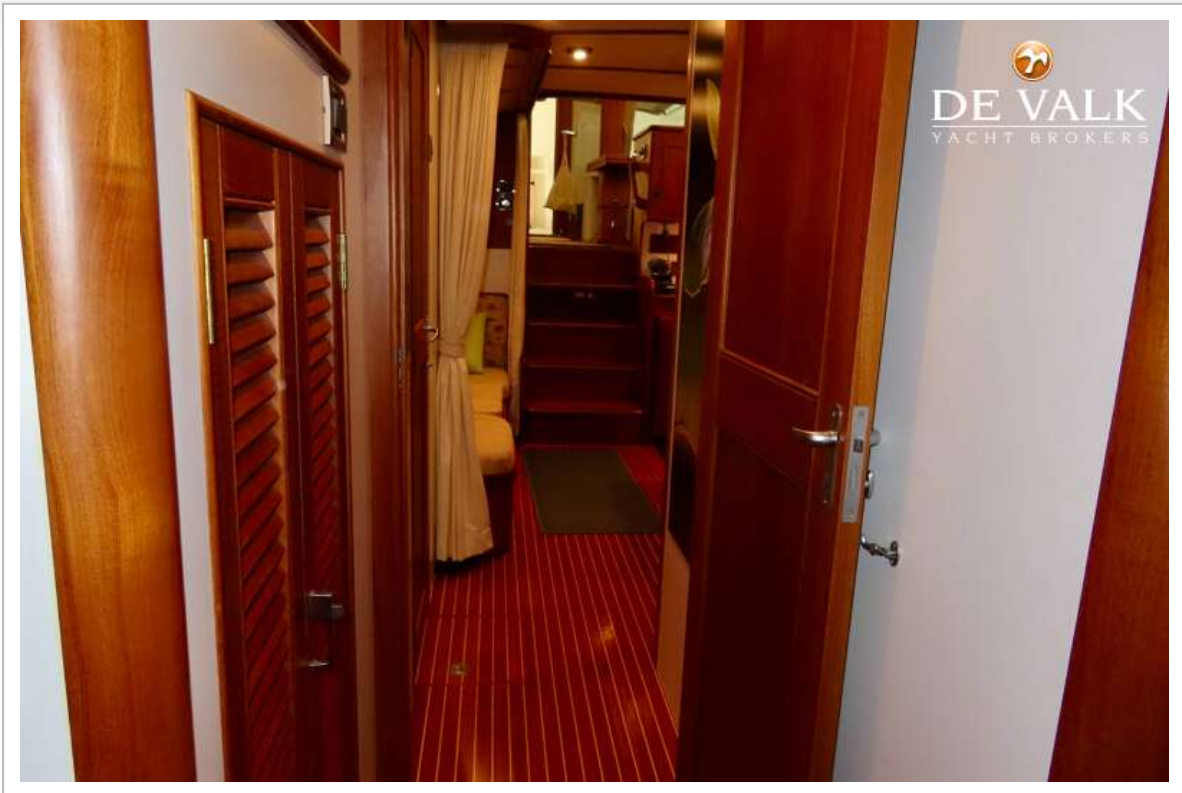

GRAND BANKS 54 EASTBAY SX