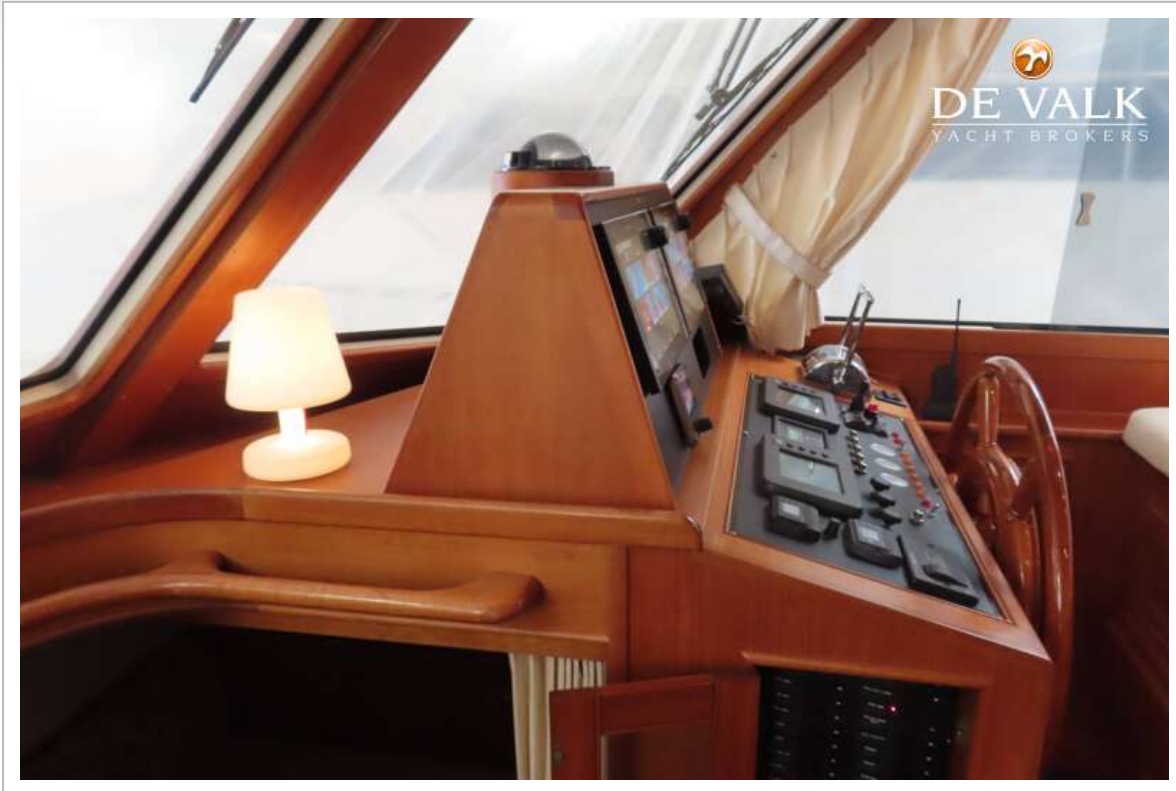

GRAND BANKS 54 EASTBAY SX