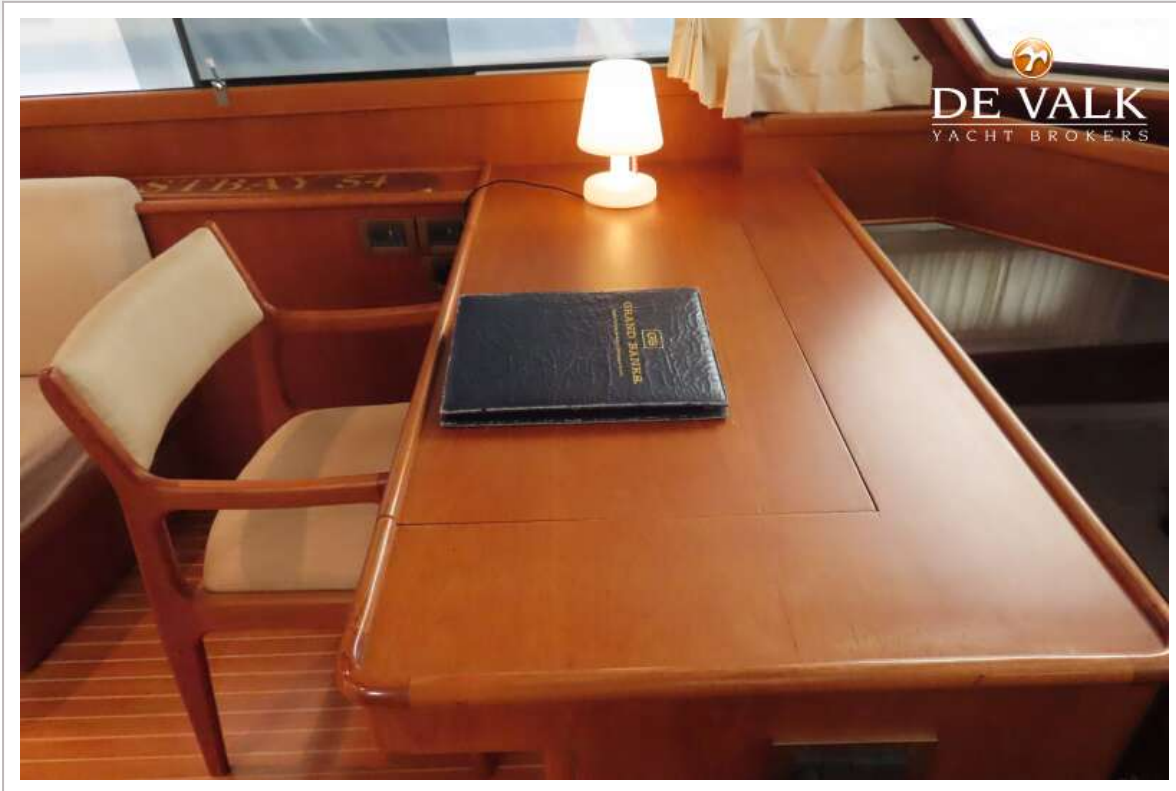

GRAND BANKS 54 EASTBAY SX