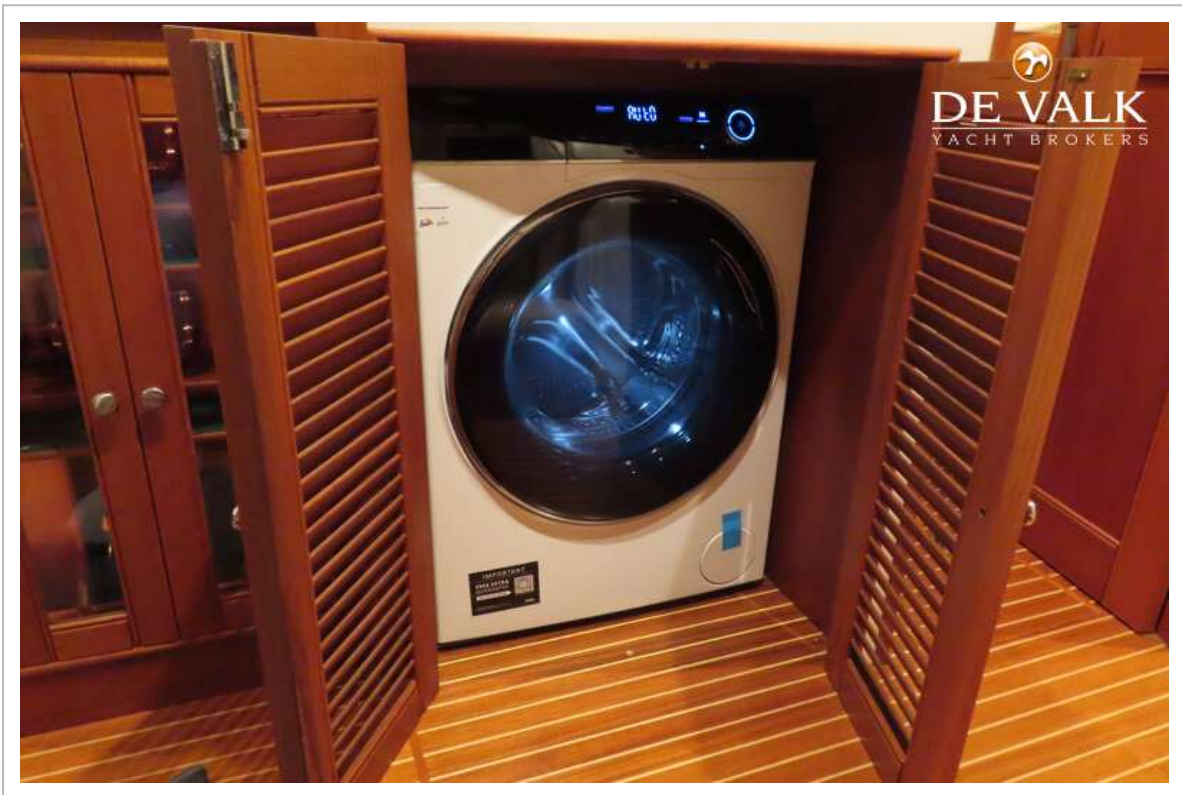

GRAND BANKS 54 EASTBAY SX