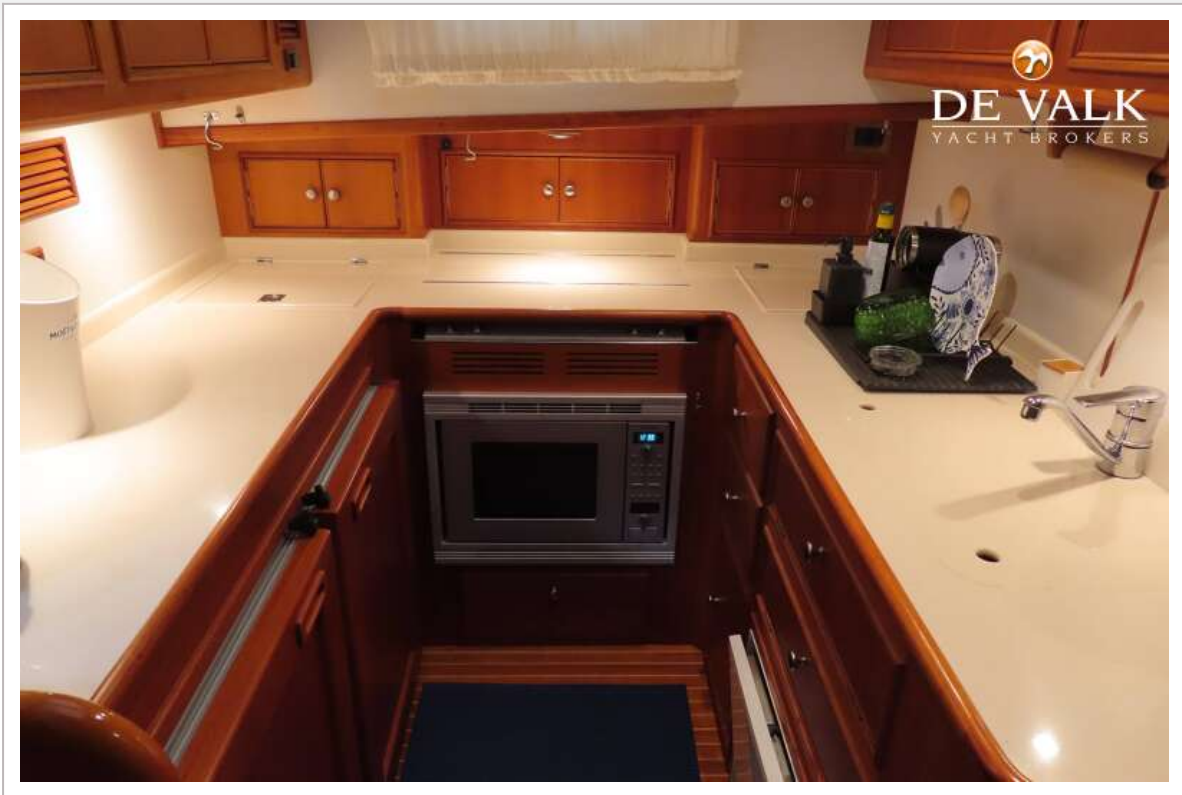

GRAND BANKS 54 EASTBAY SX