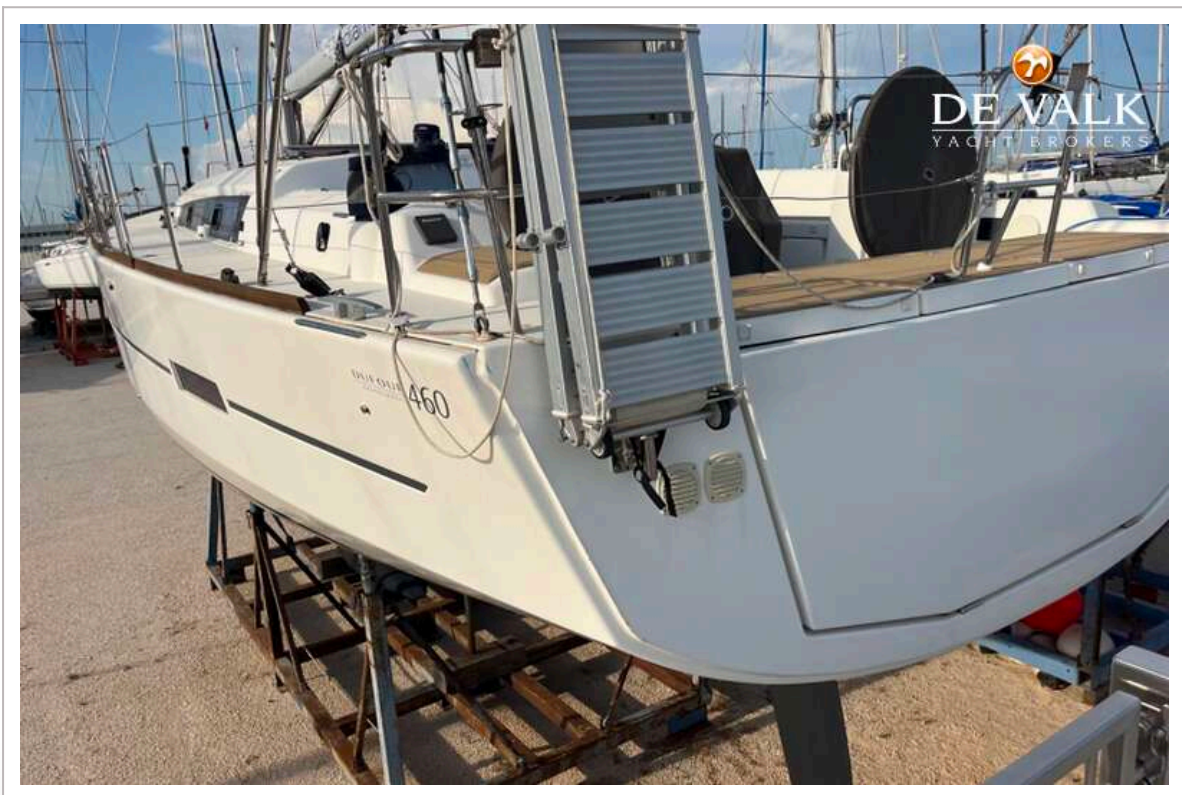

DUFOUR 460 GRAND LARGE