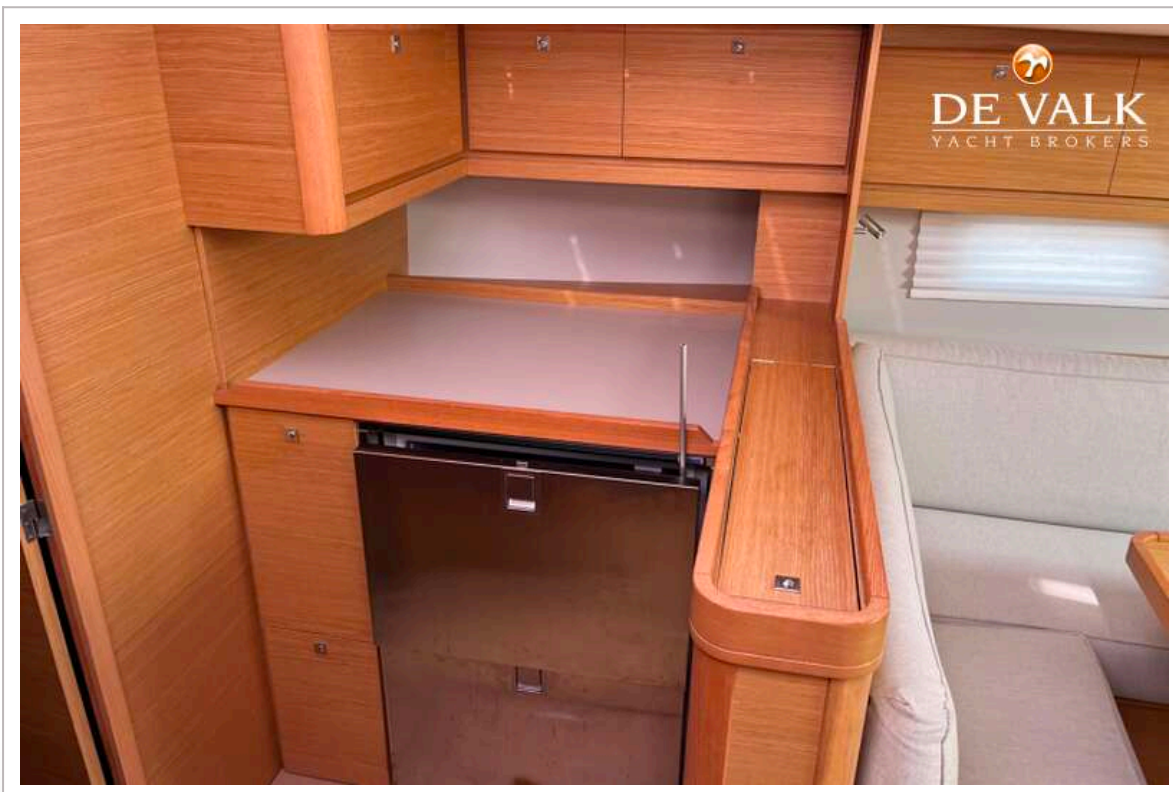

DUFOUR 460 GRAND LARGE