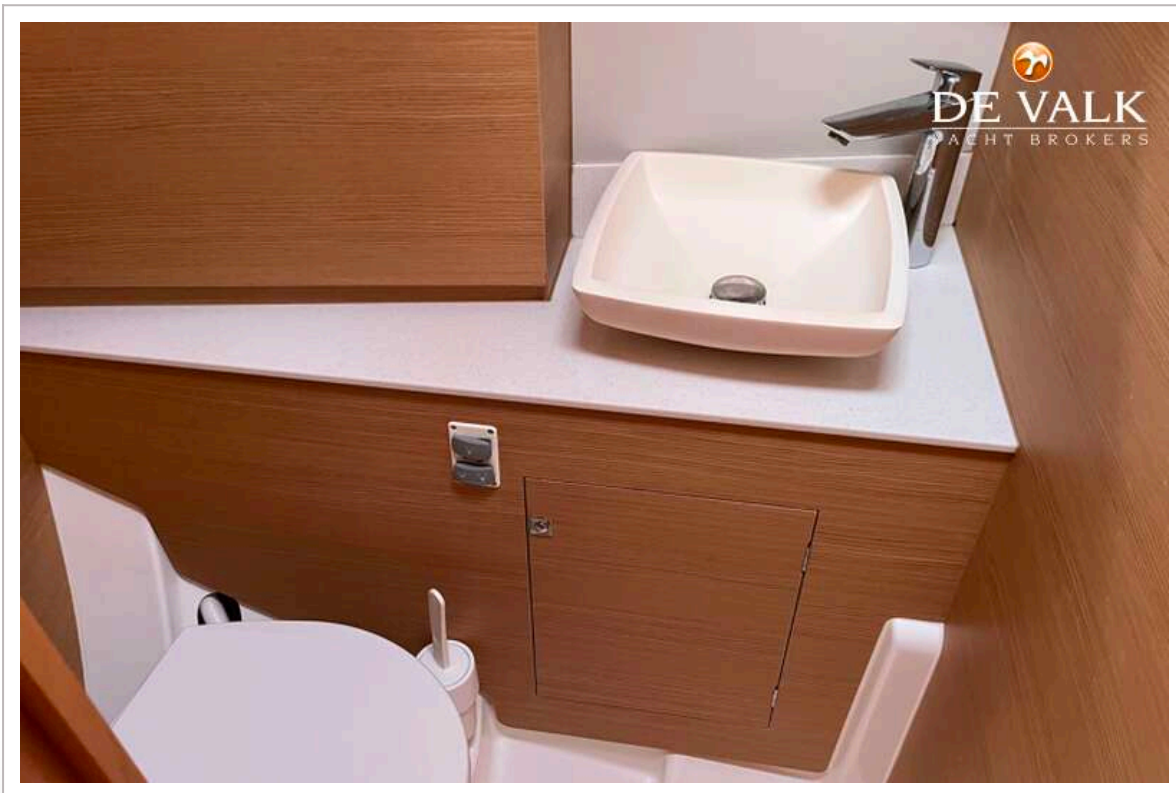

DUFOUR 460 GRAND LARGE