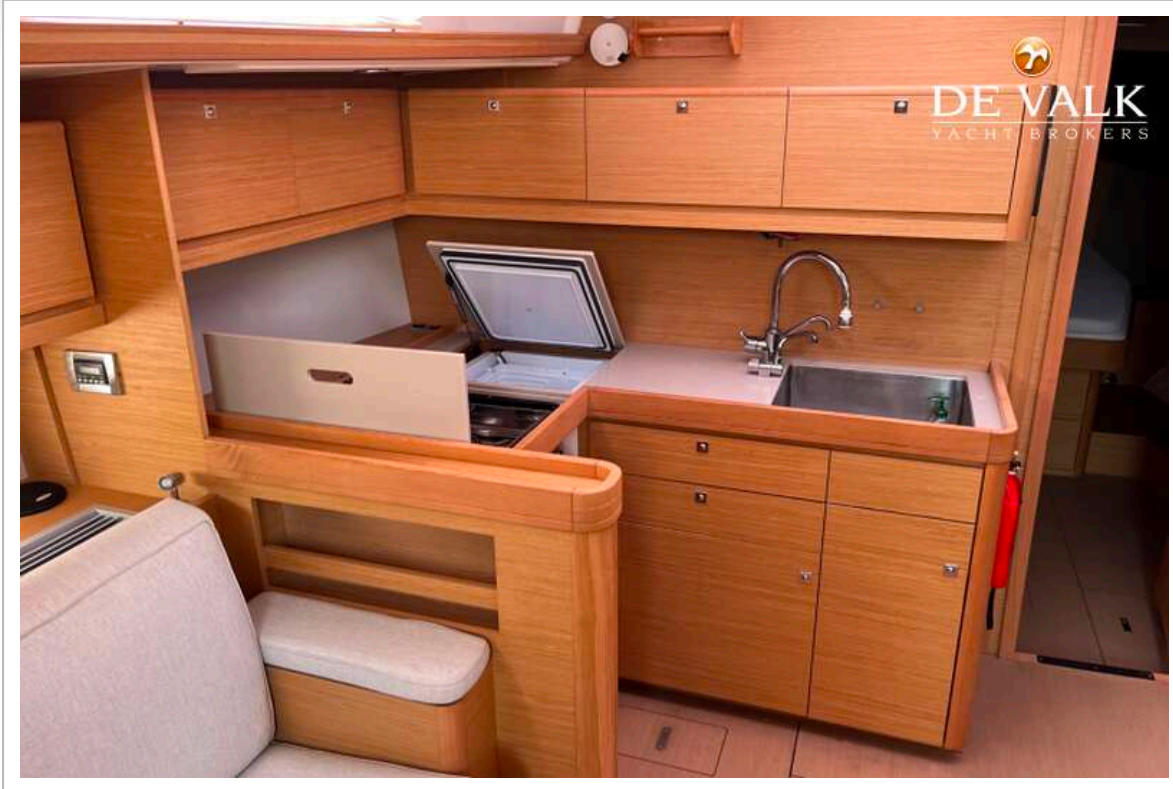

DUFOUR 460 GRAND LARGE