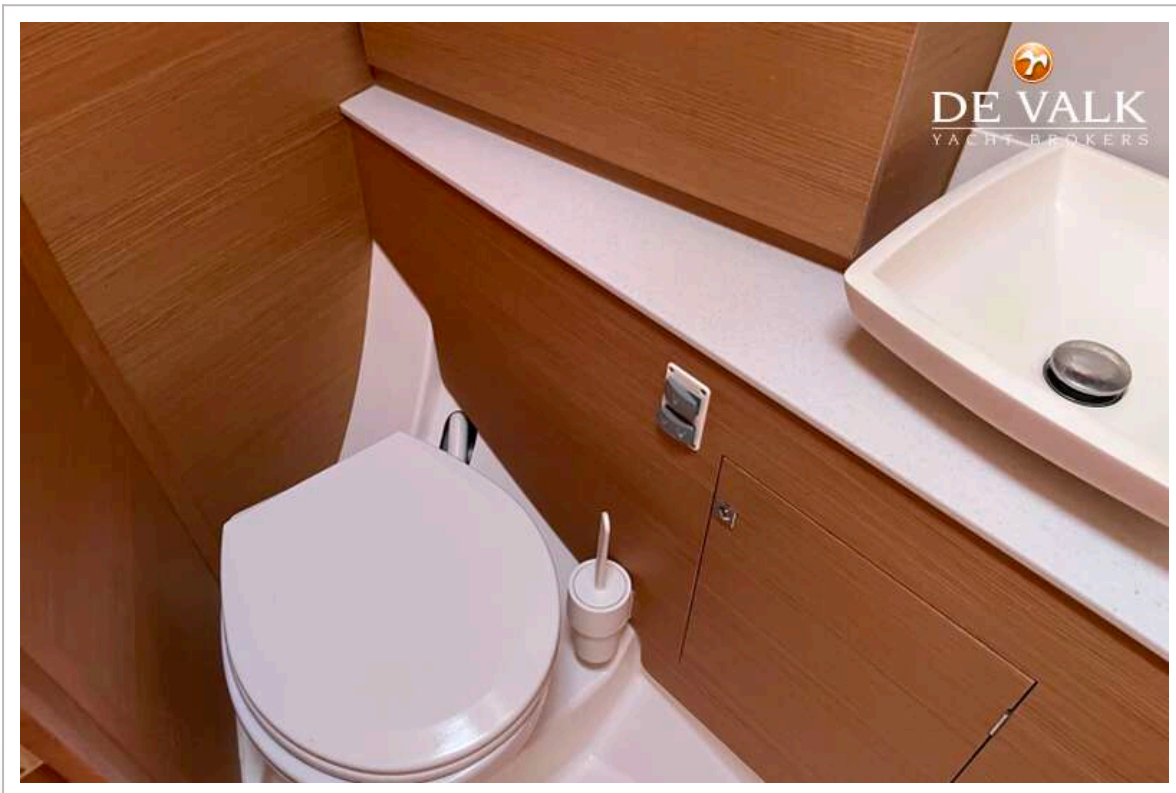

DUFOUR 460 GRAND LARGE