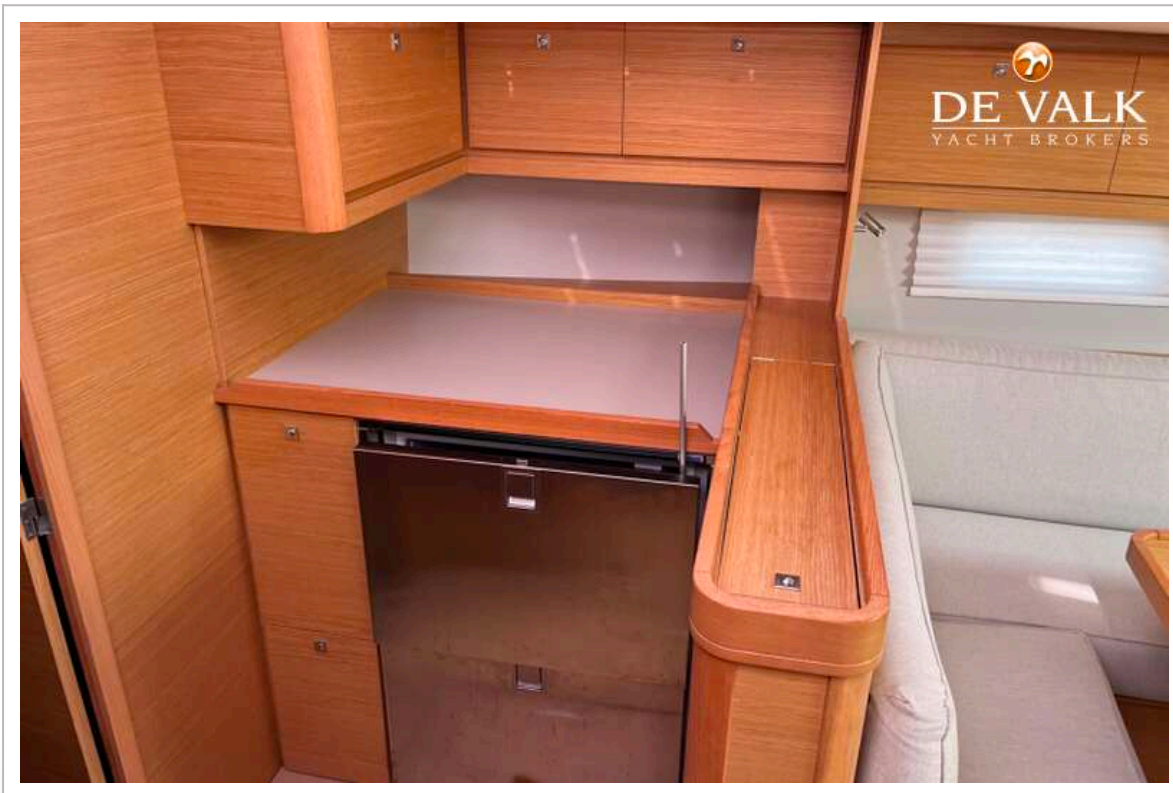

DUFOUR 460 GRAND LARGE