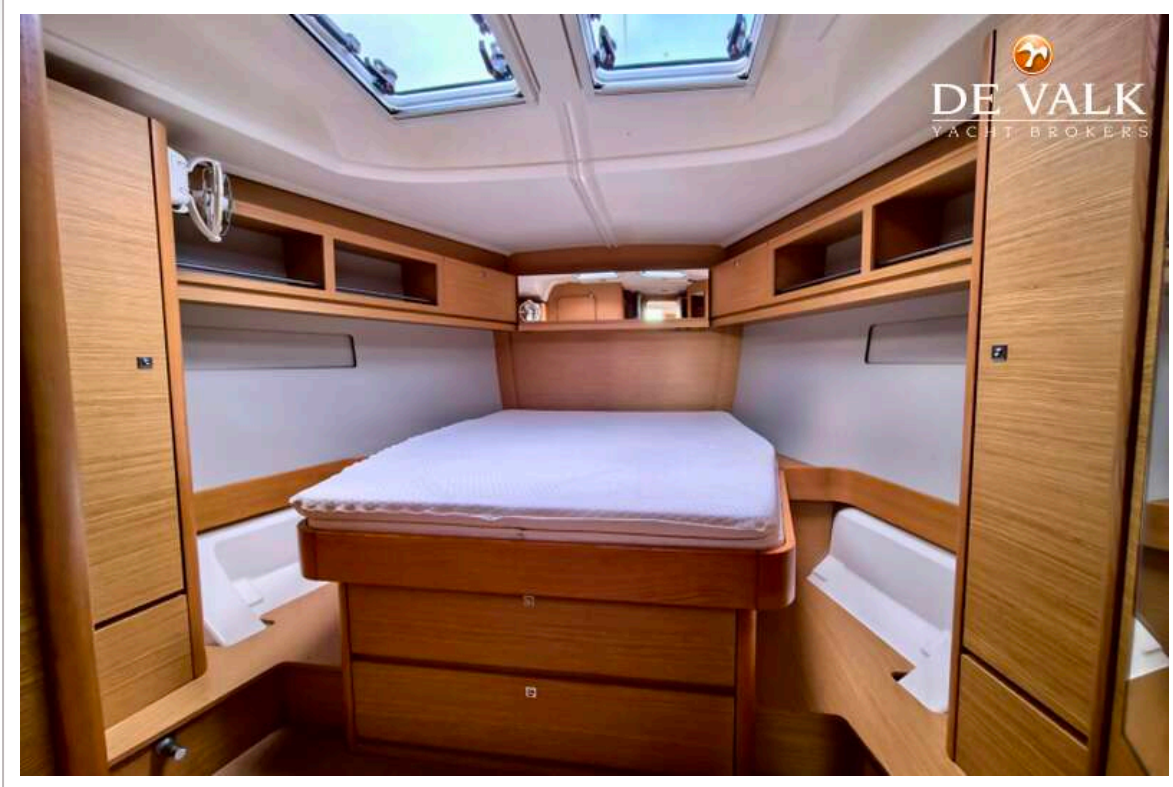

DUFOUR 460 GRAND LARGE