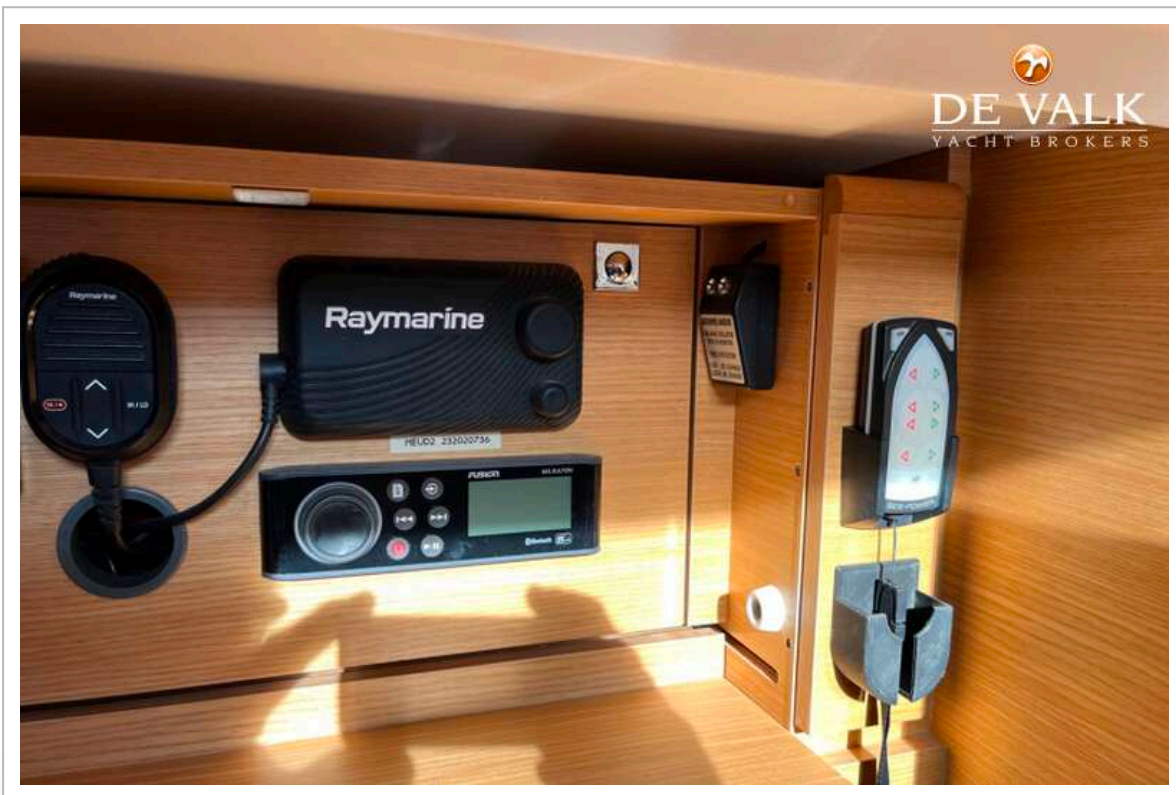

DUFOUR 460 GRAND LARGE