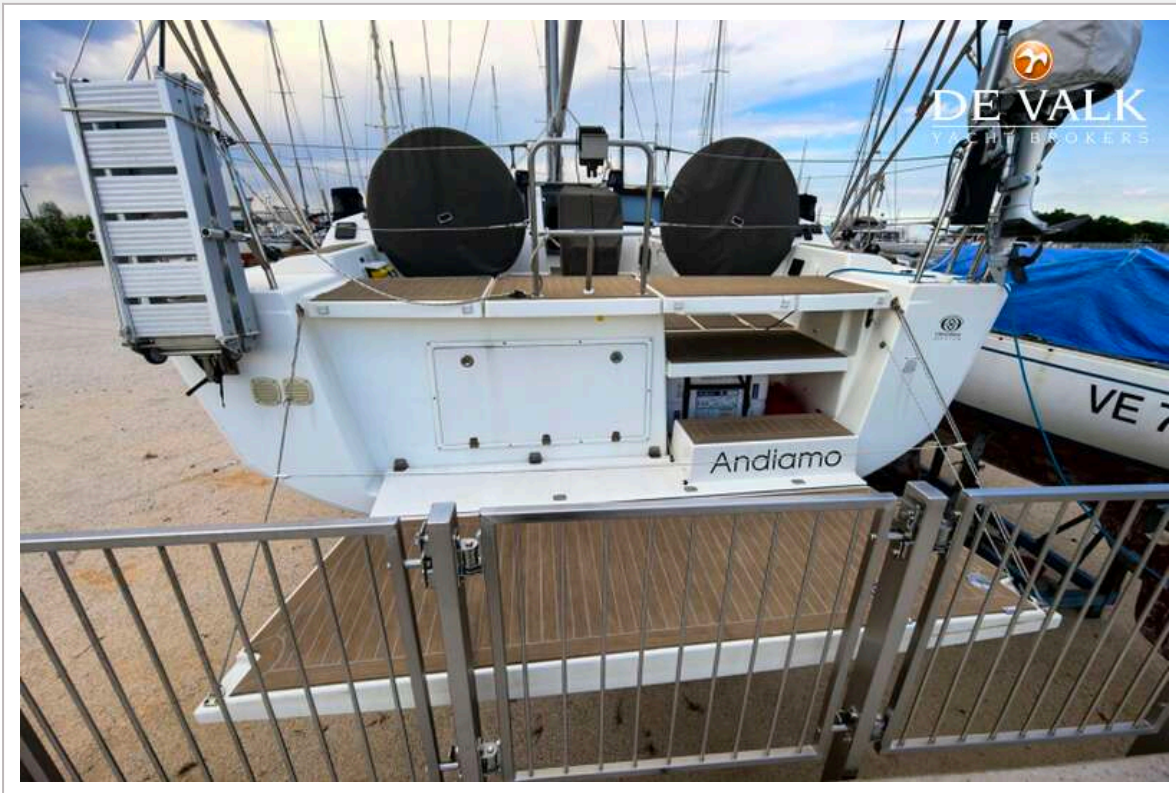

DUFOUR 460 GRAND LARGE

ALGEMEEN

Model	DUFOUR 460 GRAND LARGE
Type	zeiljacht
Lengte (m)	14,15
Breedte (m)	4,50
Diepgang (m)	2,20
Bouwjaar	2019
Te waterlating	2019
Gebouwd door	Dufour Yachts
Land	Frankrijk
Ontwerper	Umberto Felci
CE norm	A
Romp materiaal	polyester
Romp kleur	White
Kiel type	kiel met bulb
Materiaal opbouw	polyester
Dek materiaal	polyester
Afwerking dek	anti-slip profiel
Afwerking opbouw	anti-slip profiel
Afwerking kuip	kunststof teak
Antifouling (jaar)	2025, boat now clean on dry
Raamlijsten	aluminium
Raammateriaal	polycarbonaat
Isolatie	Galvanic insulator - to prevent corrosion
Brandstoftank (liter)	260
Inhoudsmeter (brandstoftank)	ja
Drinkwatertank (liter)	2 x 250l
Inhoudsmeter (drinkwatertank)	ja
Vuilwatertank (liter)	2 tanks x 50l
Stuurwiel	kabelbesturing
Noodhelmstok	ja

UITRUSTING

Buiskap	ja
Bimini	And sun screens
Kuipkussens	ja
Kuiptafel	With integrated fridge
Zwemplatform	Electric with remote
Zwemtrap	ja

DUFOUR 460 GRAND LARGE

Deur in spiegel	ja
Loopplank	Alu
Dekdouche	ja
Anker	25Kg Spade
Ankerketting	75m 10mm
Ketting teller	Quick Chain Counter & Control at Helm
Ankerlier	Lewmar 1400w Windlass with Capstan and Remote Control
Kaapstander	ja
Dekwasinstallatie	ja
Bijboot	opblaasbaar Seago 2.7m Hypalon Dinghy with cover
Buitenboordmotor	Honda BF6A Outboard (2024),
Buitenboordmotorsteun	On pushpit
Dekkraan	Small manual crane for outboard
Handgreep (opbouw)	hout
Hekstoel	ja
Preekstoel	ja
Reddingsvlot	Seago 4
Reddingsvlot (pers)	container 4
Trossensnijder	ja
Stootkussens	ja
Landvasten	ja
Radio	Fusion
Kuipspeakers	ja
Speakers in salon	ja
Brandblusser	ja

DUFOUR 460 GRAND LARGE

DUFOUR 460 GRAND LARGE

DUFOUR 460 GRAND LARGE

DUFOUR 460 GRAND LARGE

DUFOUR 460 GRAND LARGE

DUFOUR 460 GRAND LARGE

DUFOUR 460 GRAND LARGE

DUFOUR 460 GRAND LARGE