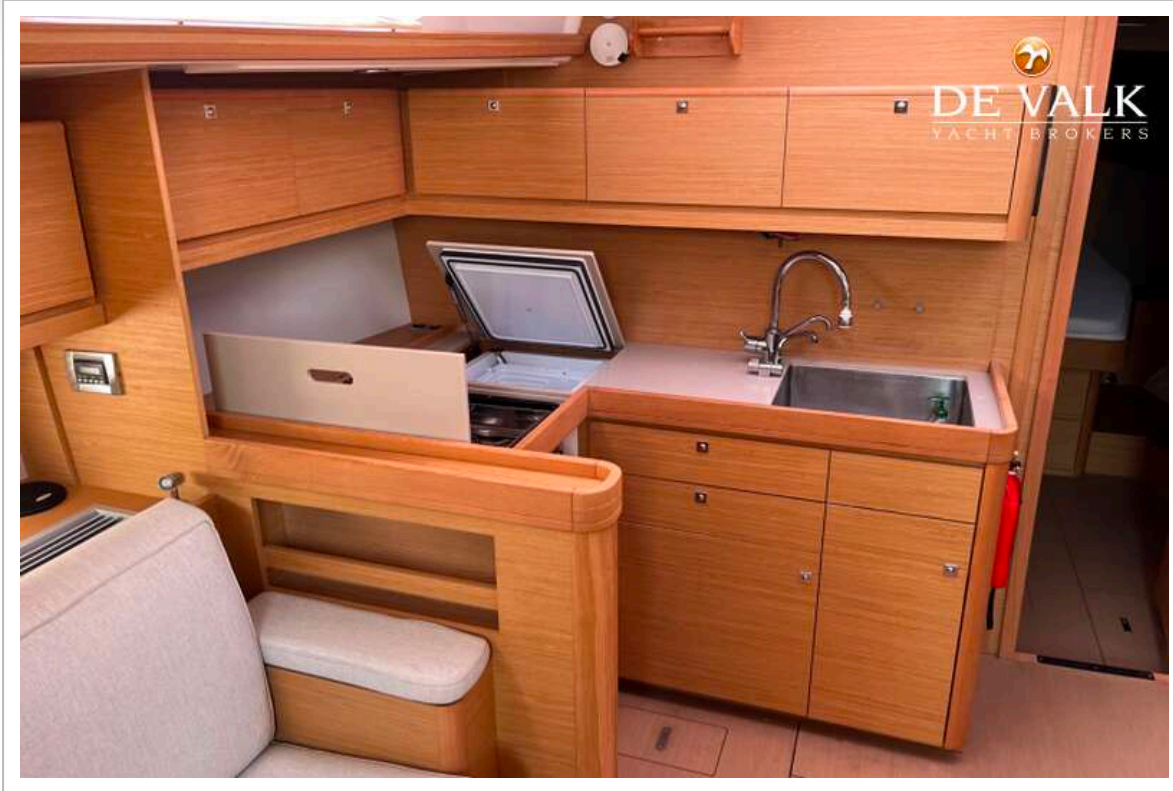

DUFOUR 460 GRAND LARGE