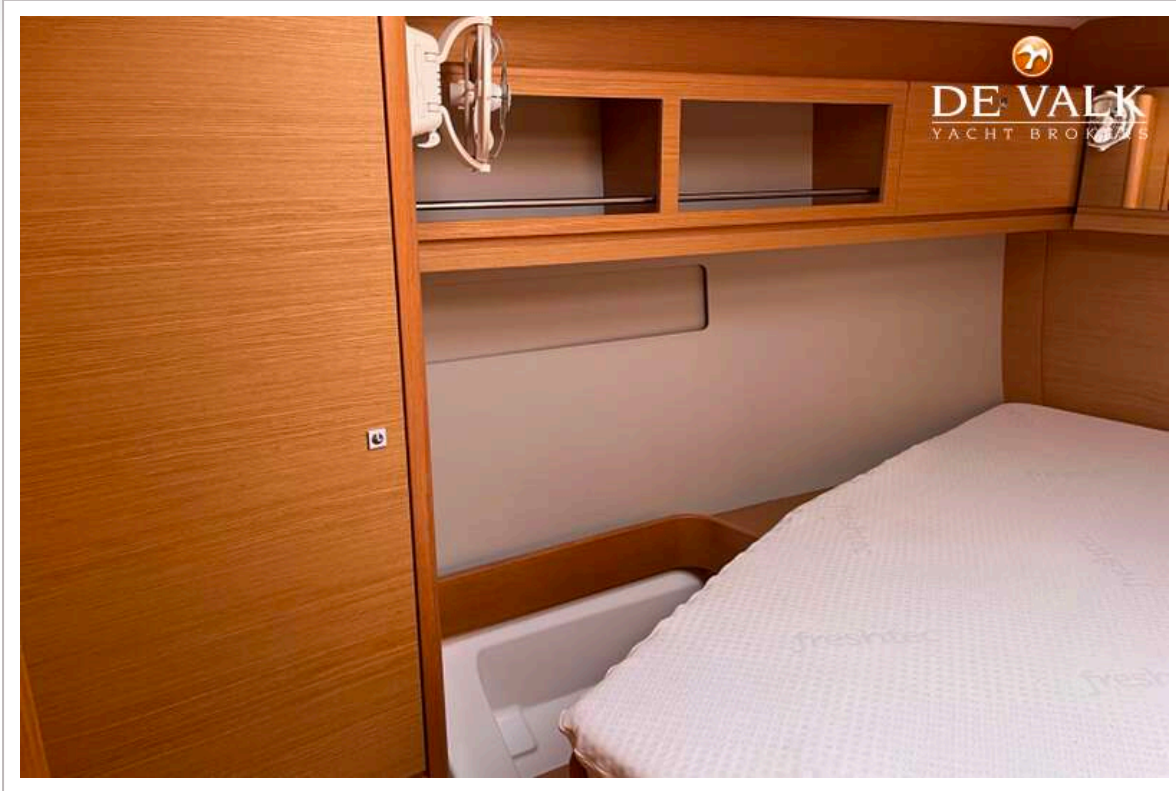

DUFOUR 460 GRAND LARGE