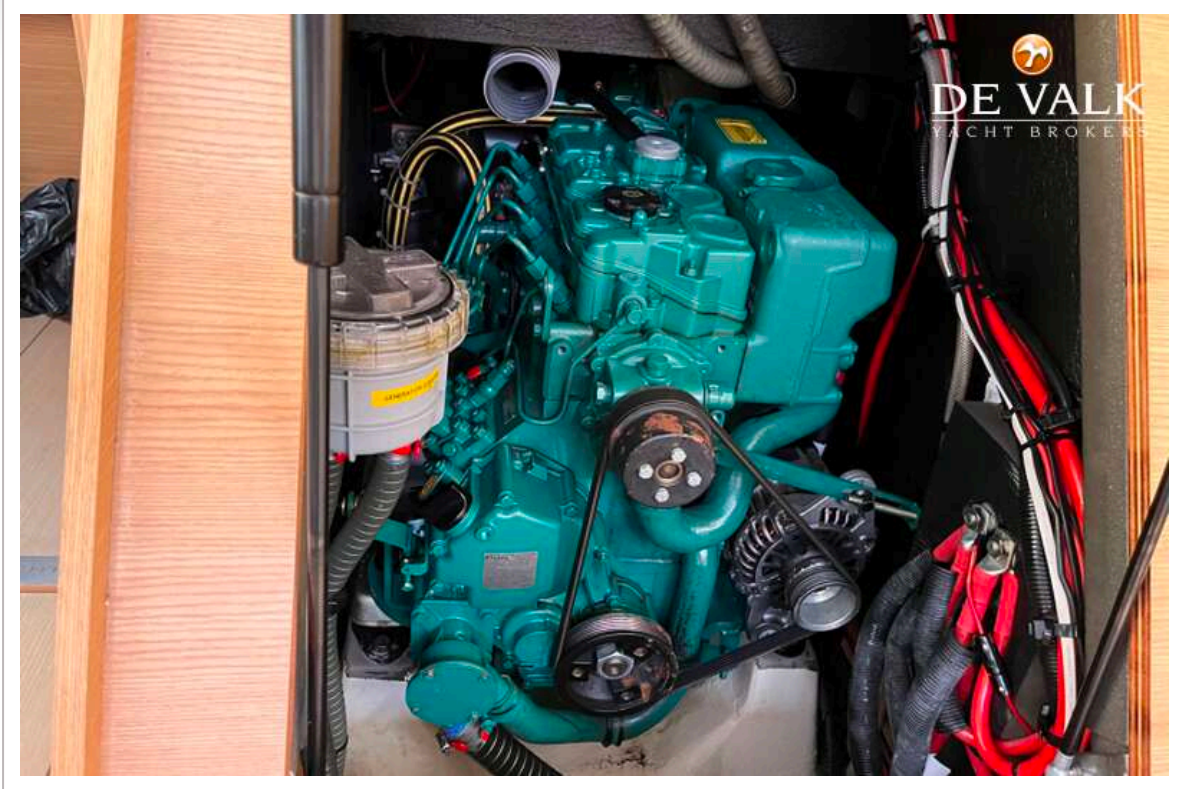

DUFOUR 460 GRAND LARGE