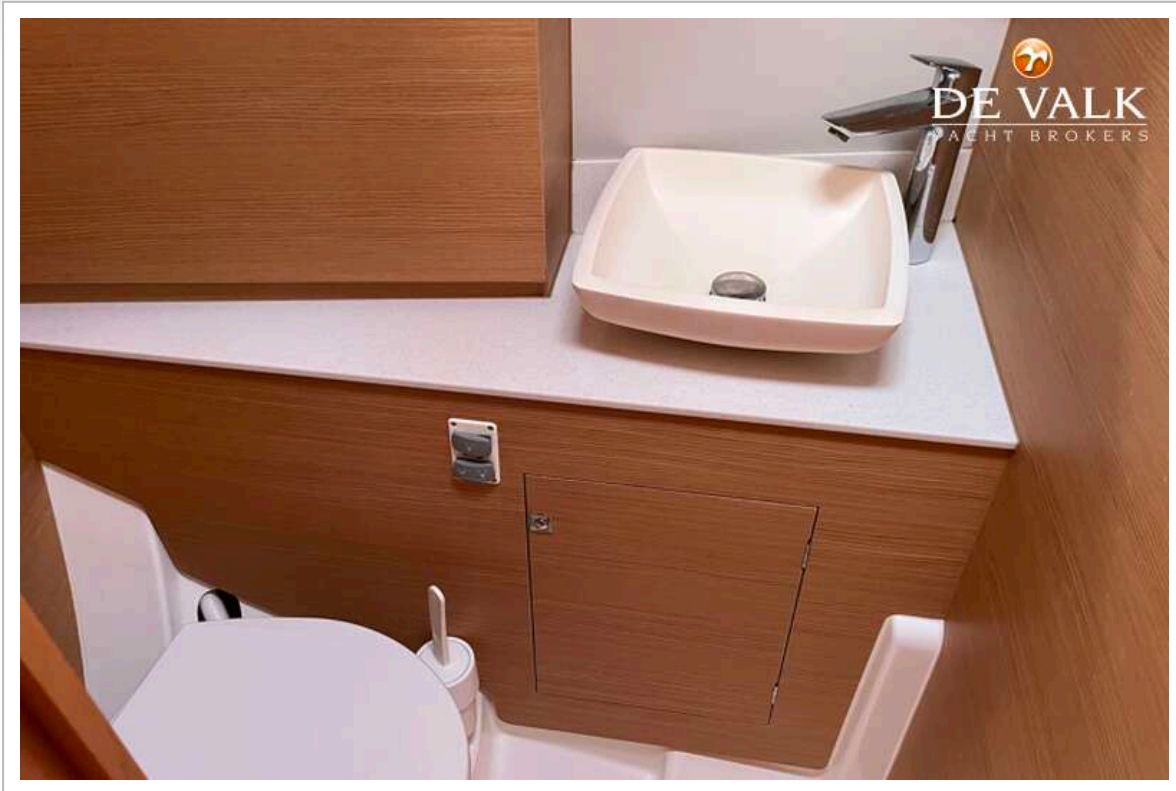

DUFOUR 460 GRAND LARGE