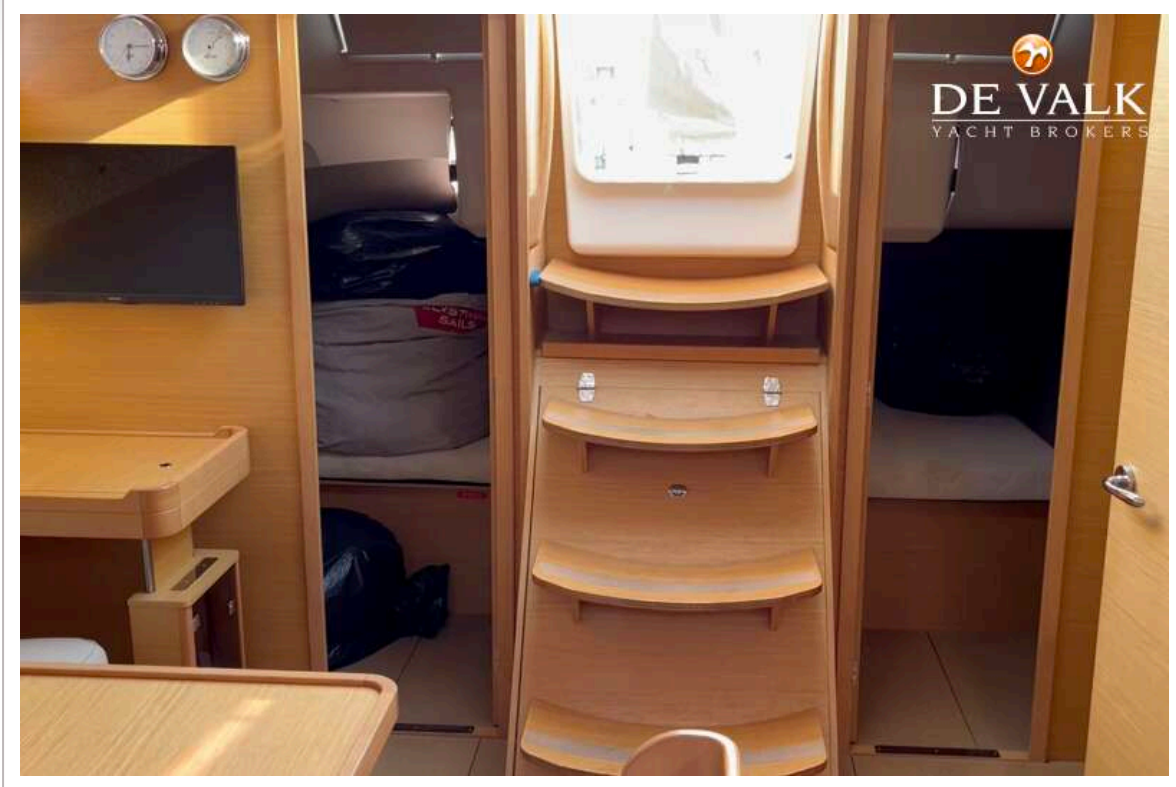

DUFOUR 460 GRAND LARGE