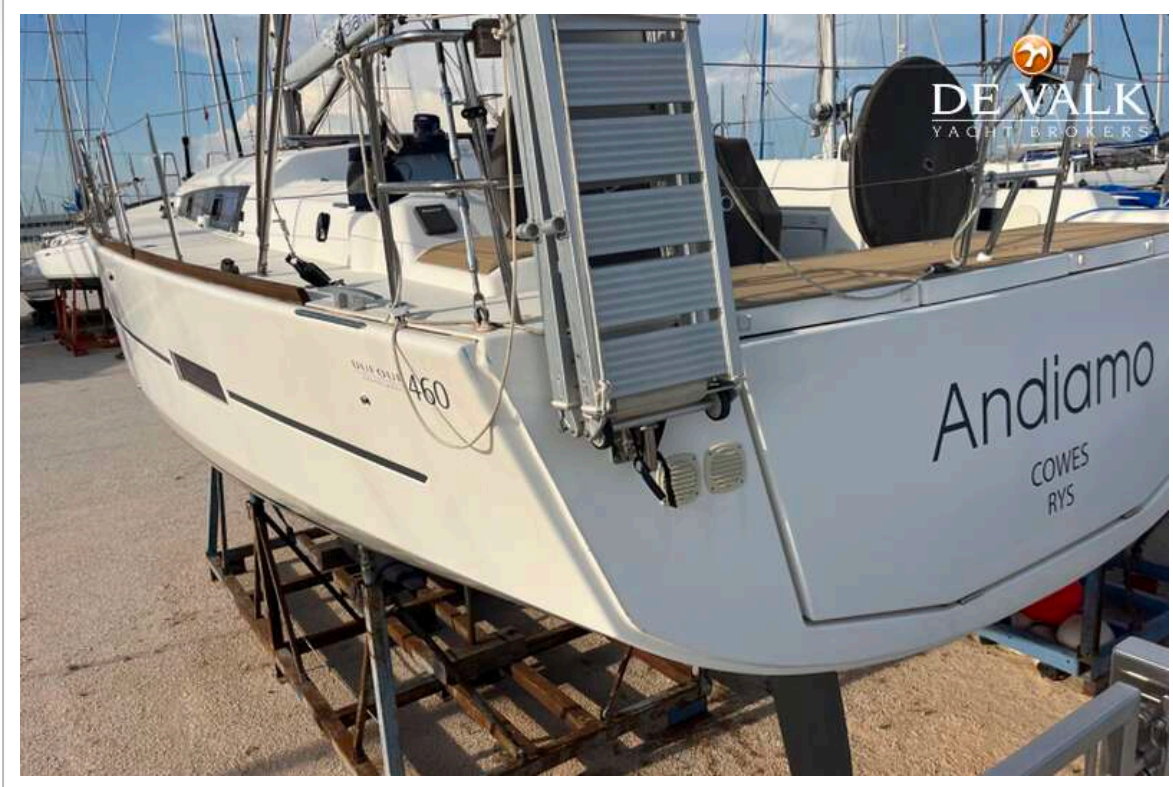

DE VALK
YACHT BROKERS

DUFOUR 460 GRAND LARGE

DE VALK
YACHT BROKERS

DUFOUR 460 GRAND LARGE

VAN DE MAKELAAR

Miha Spendal

SPECIFICATIES

Afmetingen	14.15 x 4.50 x 2.20 (m)	Bouwer	Dufour Yachts
Bouwjaar	2019	Hutten	3
Materiaal	Polyester	Slaapplaatsen	6
Motor(en)	1 x Volvo D2-75 diesel	Pk/Kw	75.00 (pk), 55.20 (kw)
Vraagprijs	€ 249.500 (BTW Betaald)	Ligplaats	elders / niet bij verkoopkantoor

DUFOUR 460 GRAND LARGE

ALGEMEEN

Model	DUFOUR 460 GRAND LARGE
Type	zeiljacht
Lengte (m)	14,15
Breedte (m)	4,50
Diepgang (m)	2,20
Bouwjaar	2019
Te waterlating	2019
Gebouwd door	Dufour Yachts
Land	Frankrijk
Ontwerper	Umberto Felci
CE norm	A
Romp materiaal	polyester
Romp kleur	White
Kiel type	kiel met bulb
Materiaal opbouw	polyester
Dek materiaal	polyester
Afwerking dek	anti-slip profiel
Afwerking opbouw	anti-slip profiel
Afwerking kuip	kunststof teak
Antifouling (jaar)	2025, boat now clean on dry
Raamlijsten	aluminium
Raammateriaal	polycarbonaat
Isolatie	Galvanic insulator - to prevent corrosion
Brandstoftank (liter)	260
Inhoudsmeter (brandstoftank)	ja
Drinkwatertank (liter)	2 x 250l
Inhoudsmeter (drinkwatertank)	ja
Vuilwatertank (liter)	2 tanks x 50l
Stuurwiel	kabelbesturing
Noodhelmstok	ja

DUFOUR 460 GRAND LARGE

DUFOUR 460 GRAND LARGE

DUFOUR 460 GRAND LARGE

DUFOUR 460 GRAND LARGE

DUFOUR 460 GRAND LARGE

DUFOUR 460 GRAND LARGE

DUFOUR 460 GRAND LARGE

DUFOUR 460 GRAND LARGE