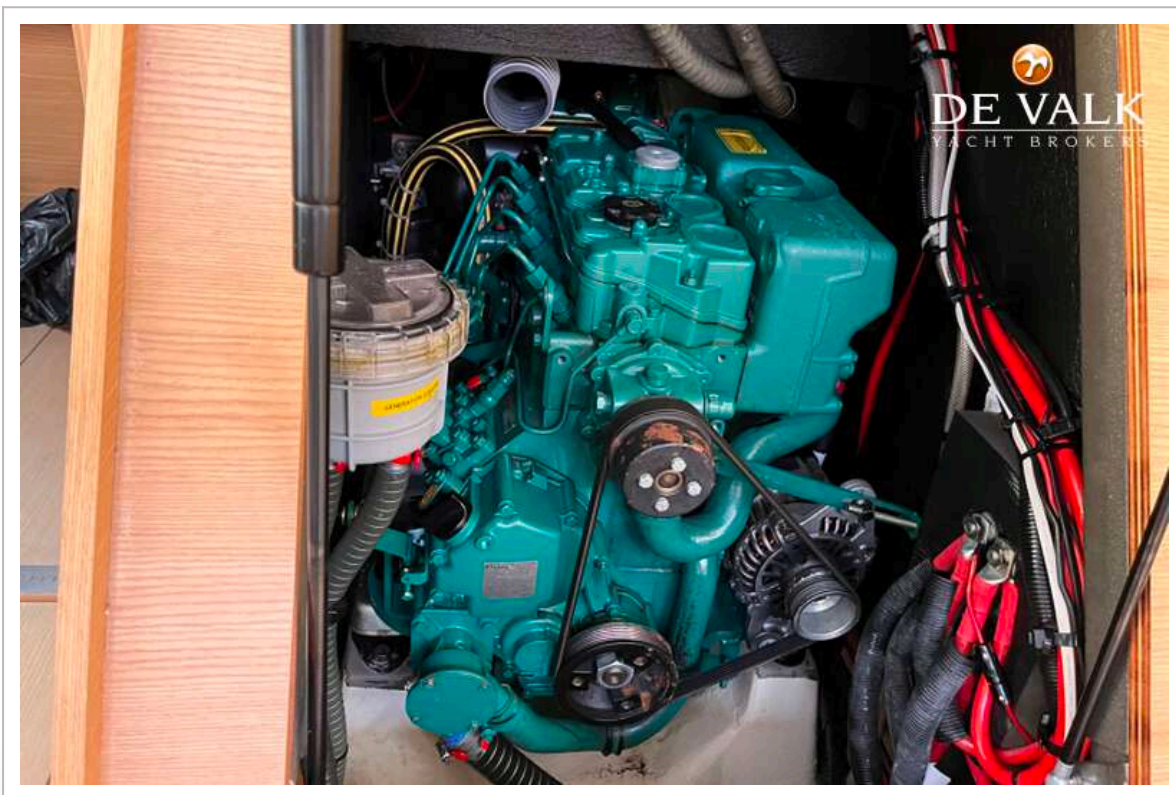

DUFOUR 460 GRAND LARGE