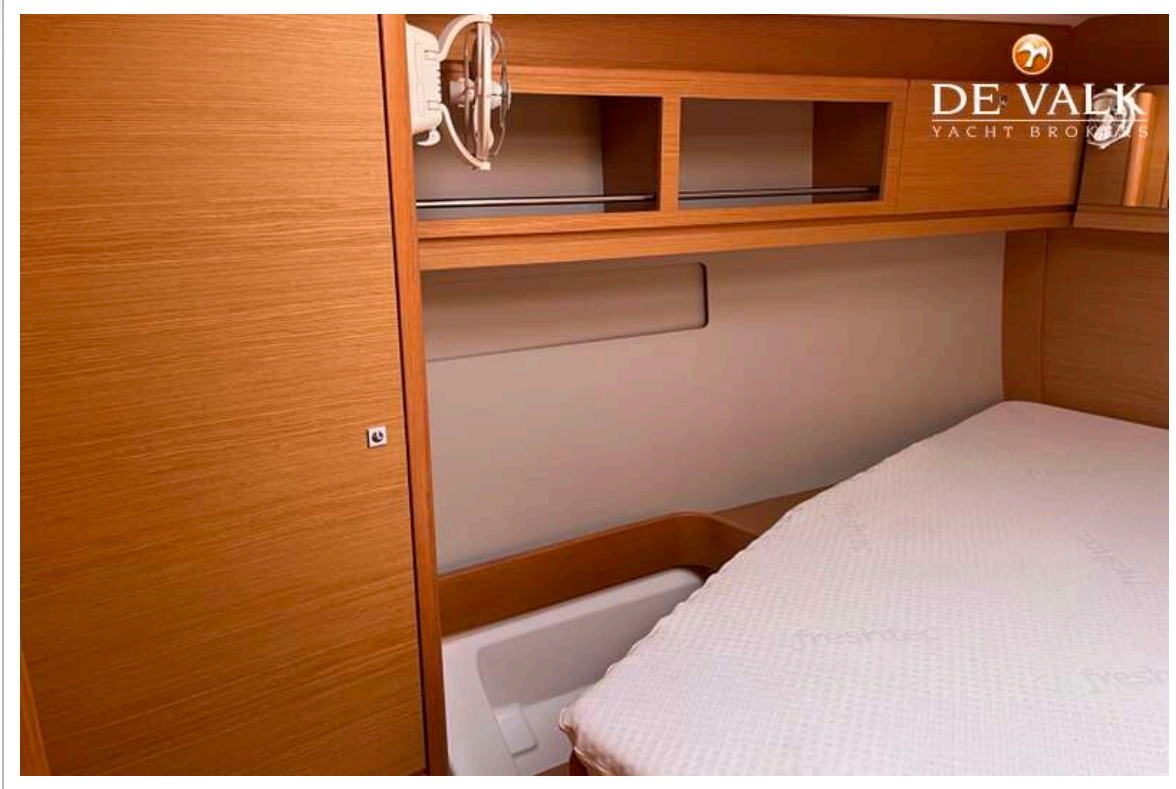

DUFOUR 460 GRAND LARGE