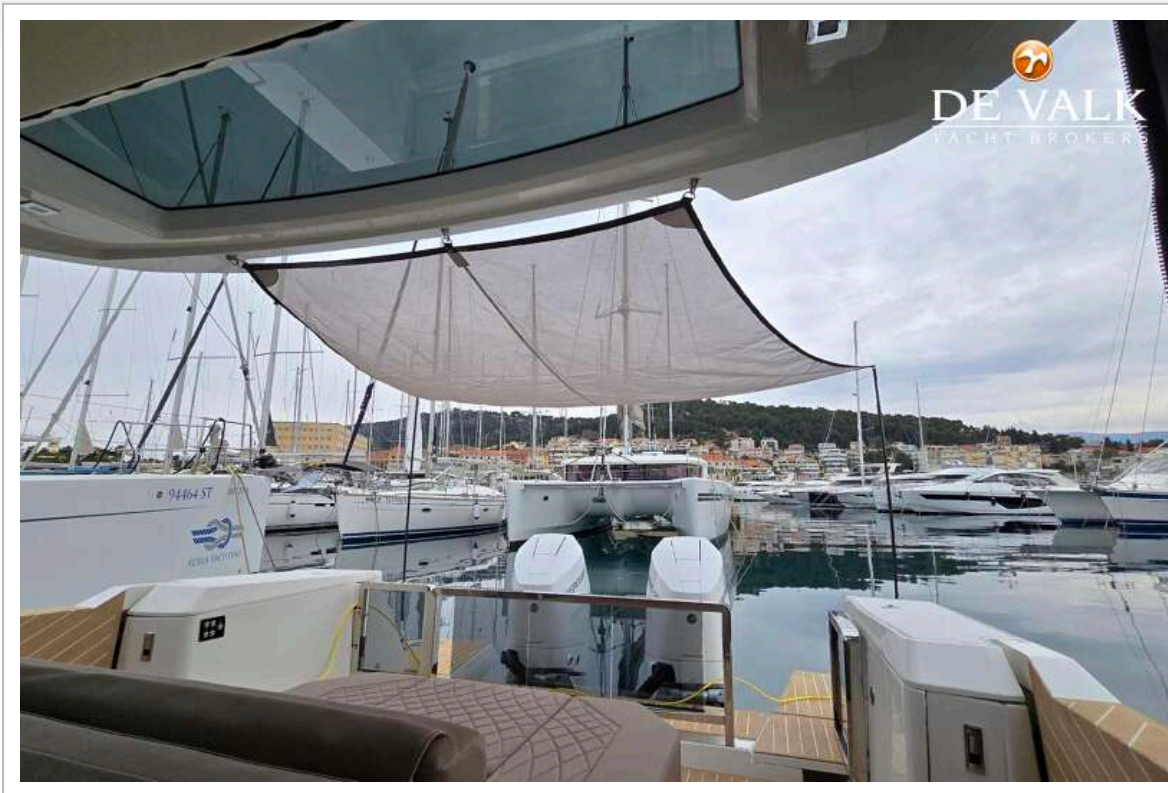

SAXDOR 400 GTO