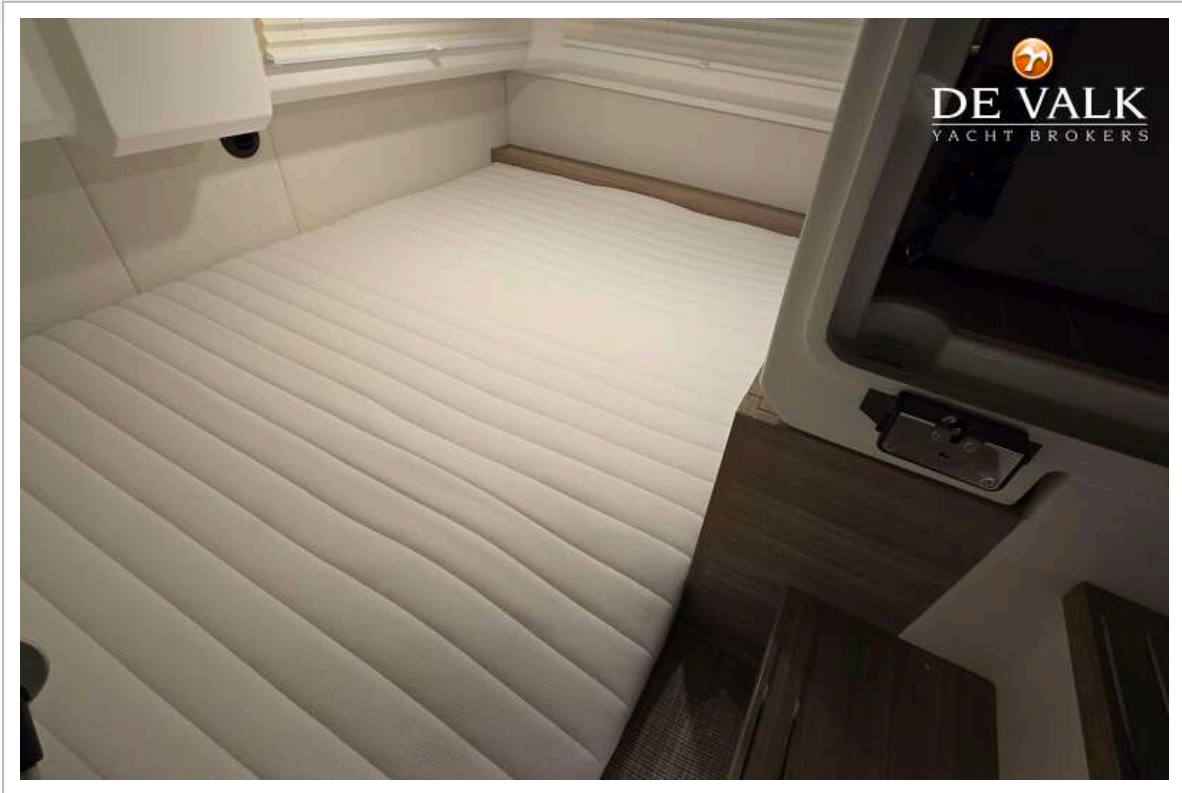

SAXDOR 400 GTO