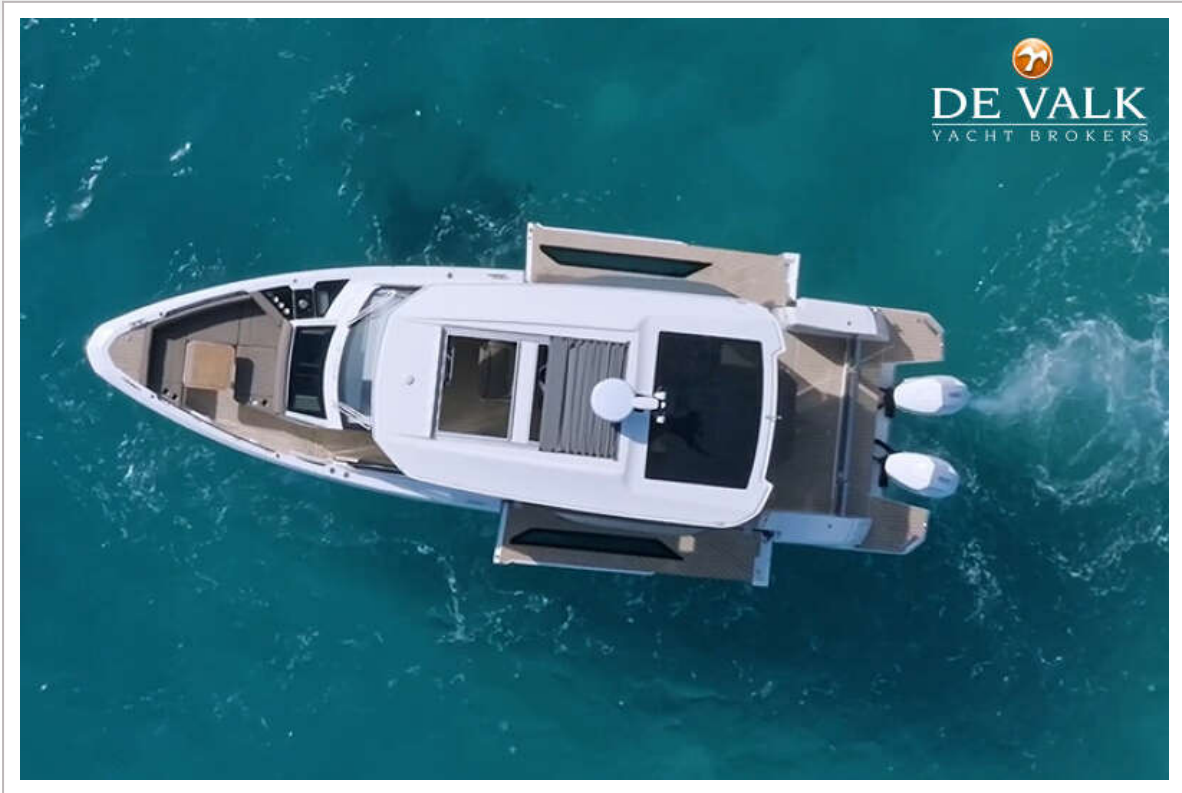

SAXDOR 400 GTO