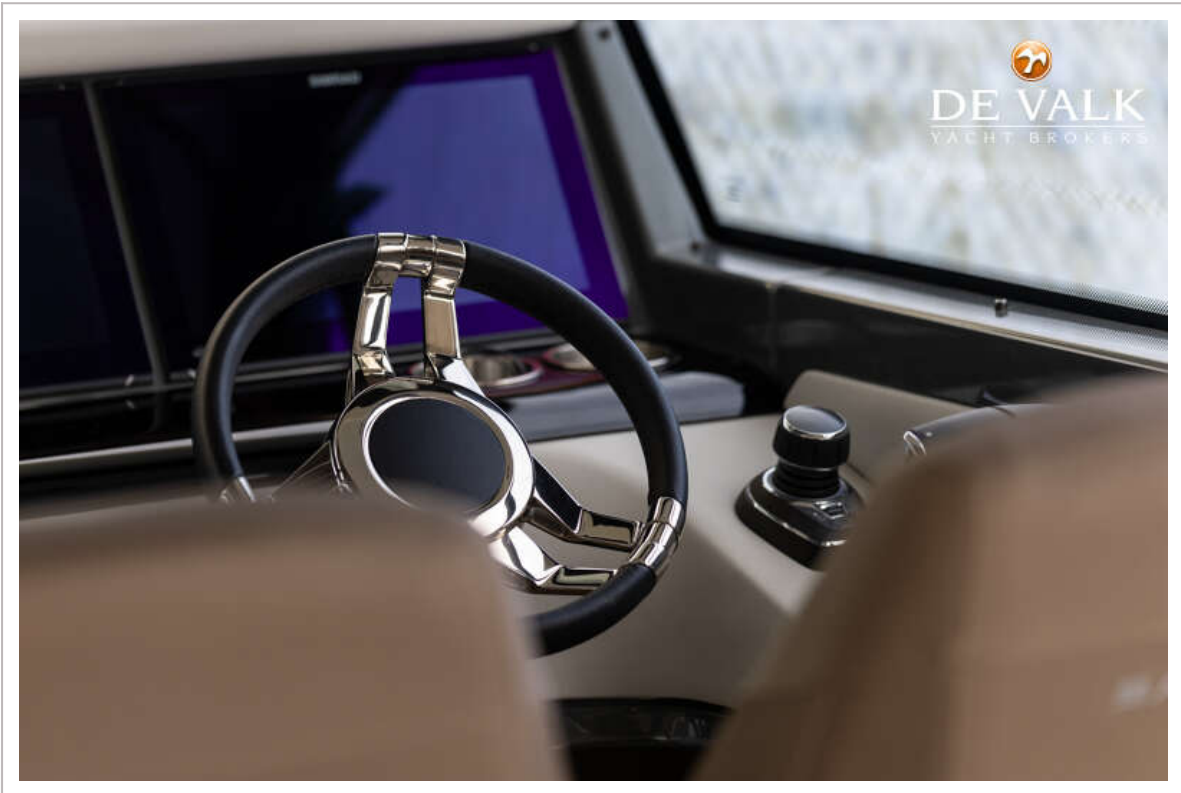

SAXDOR 400 GTO