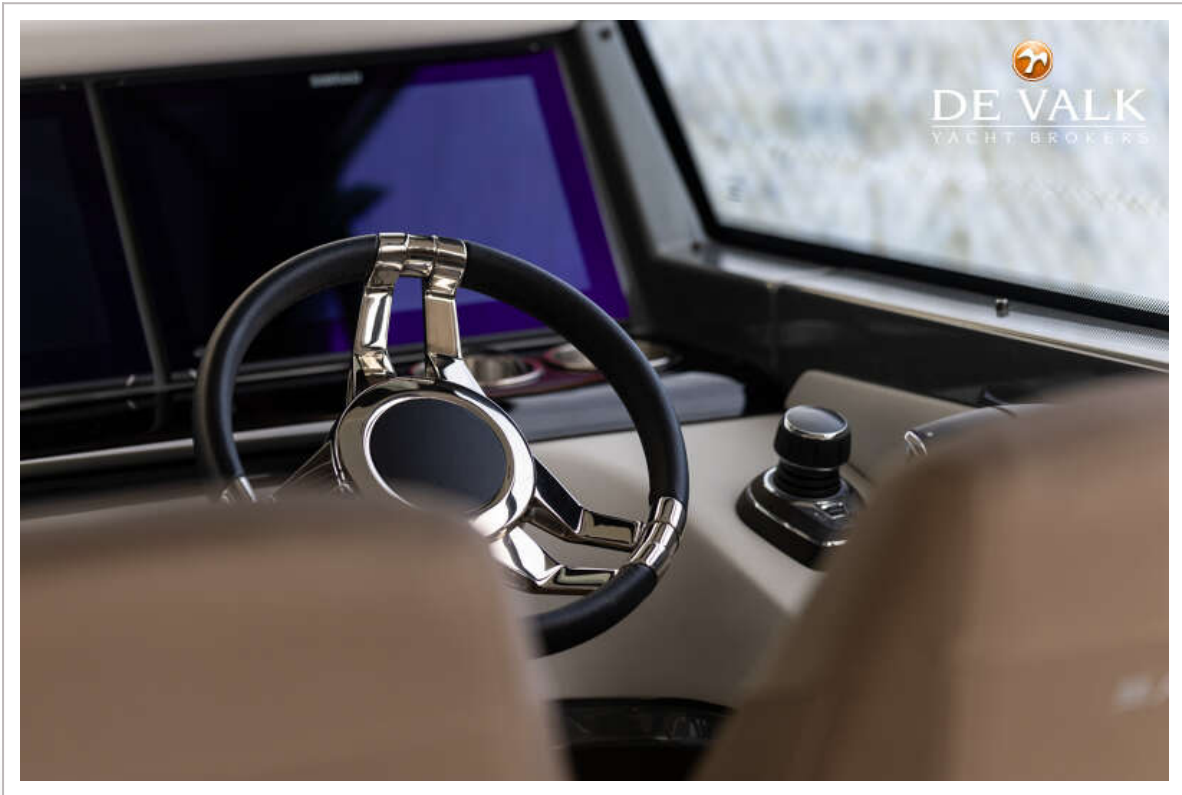

SAXDOR 400 GTO