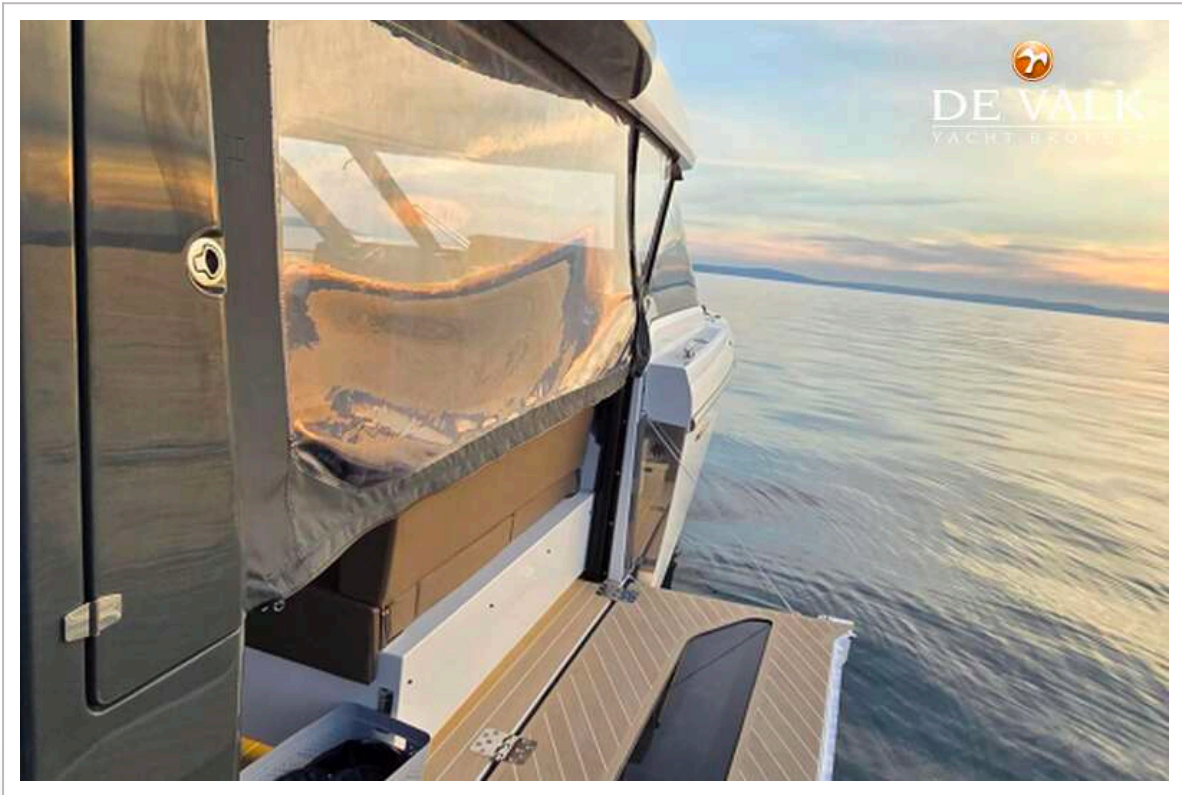

SAXDOR 400 GTO