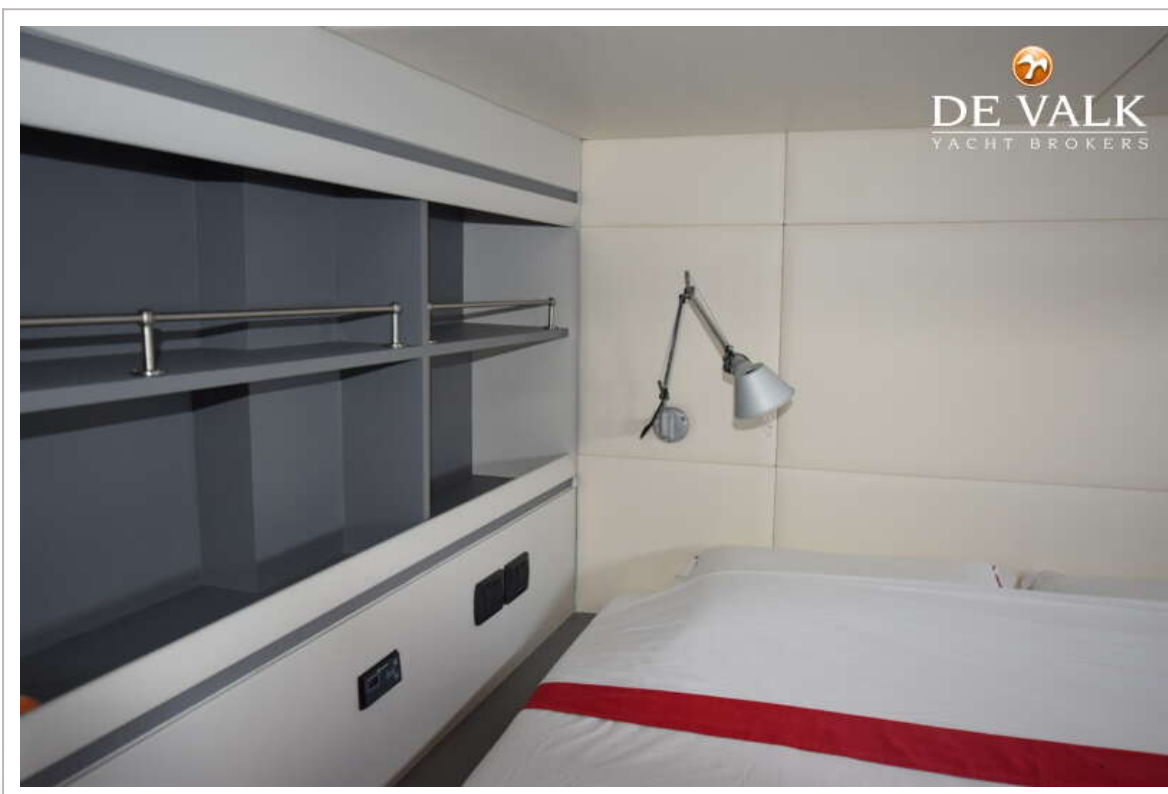

AQUAMARINE ALDABRA 600