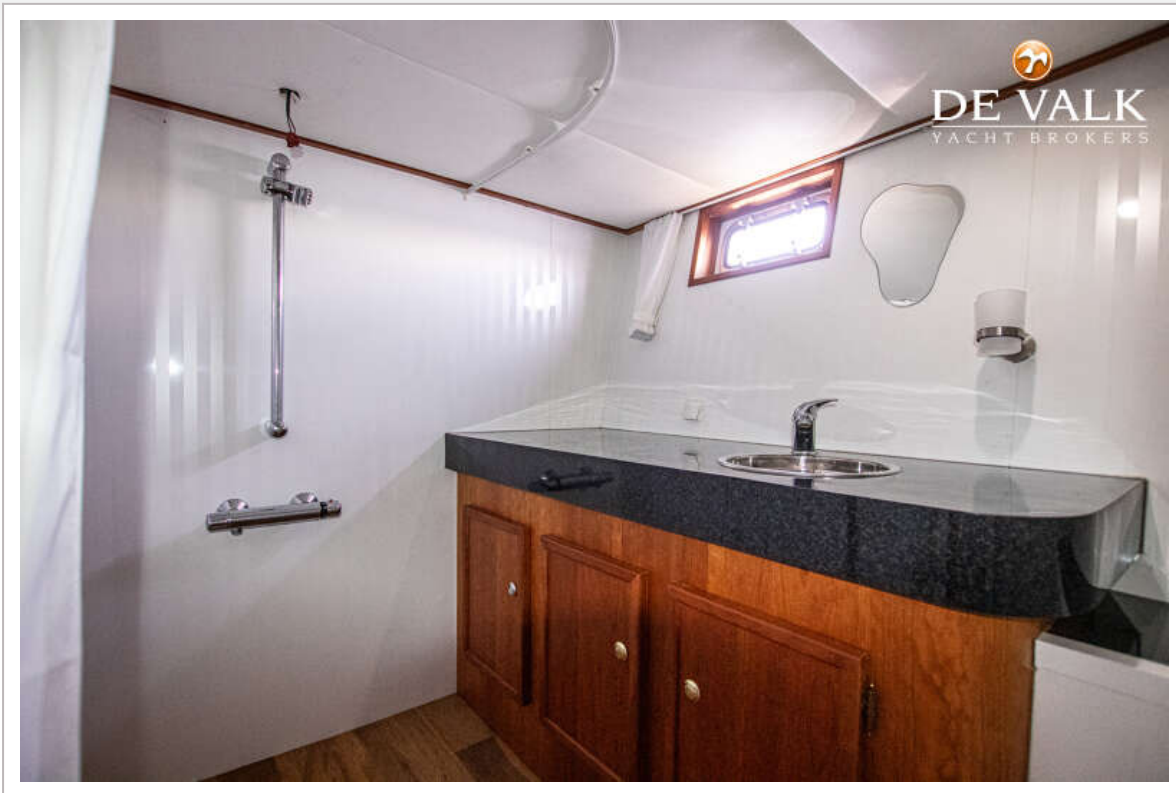

TREFFER TRAWLER 14,85