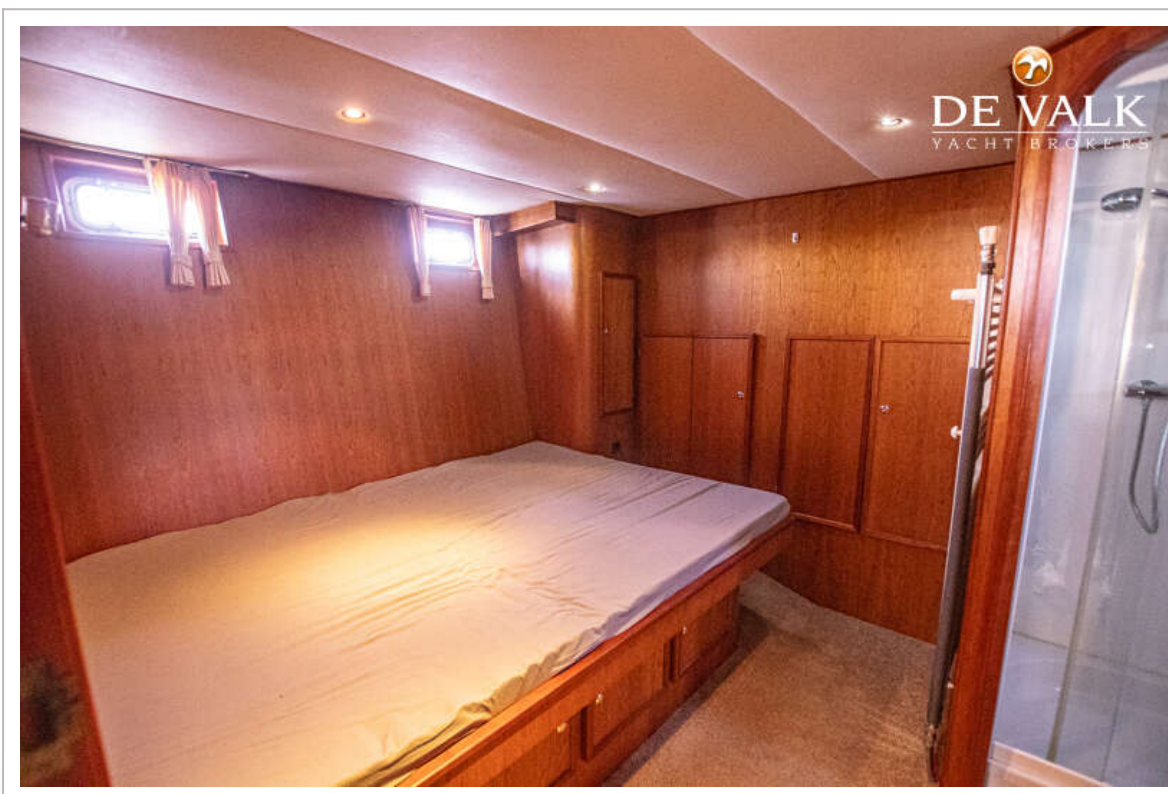

TREFFER TRAWLER 14,85