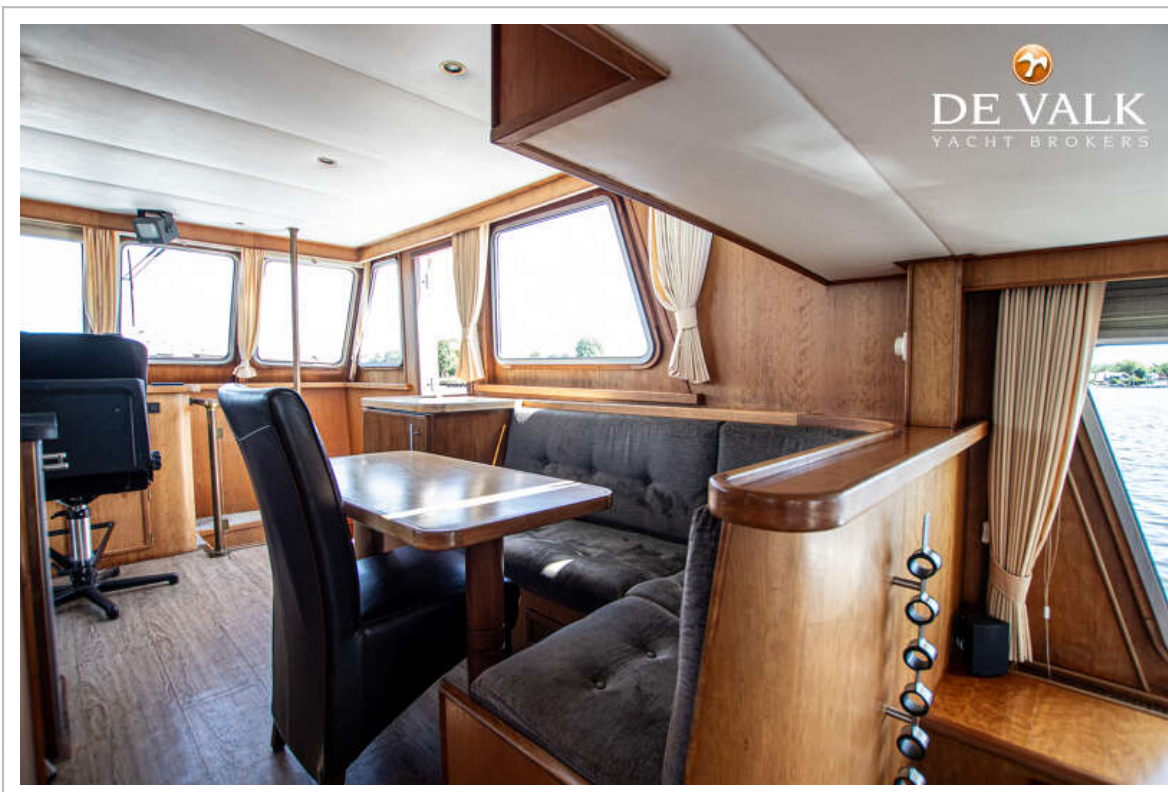

TREFFER TRAWLER 14,85