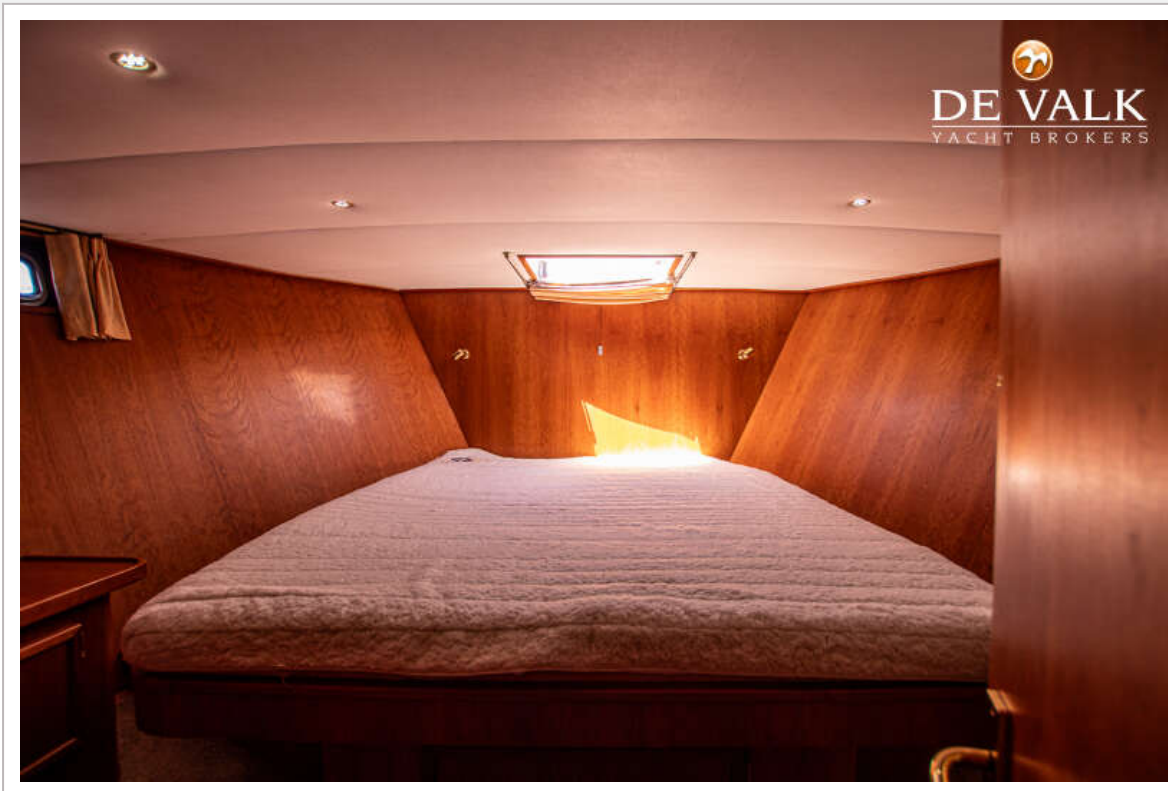

TREFFER TRAWLER 14,85