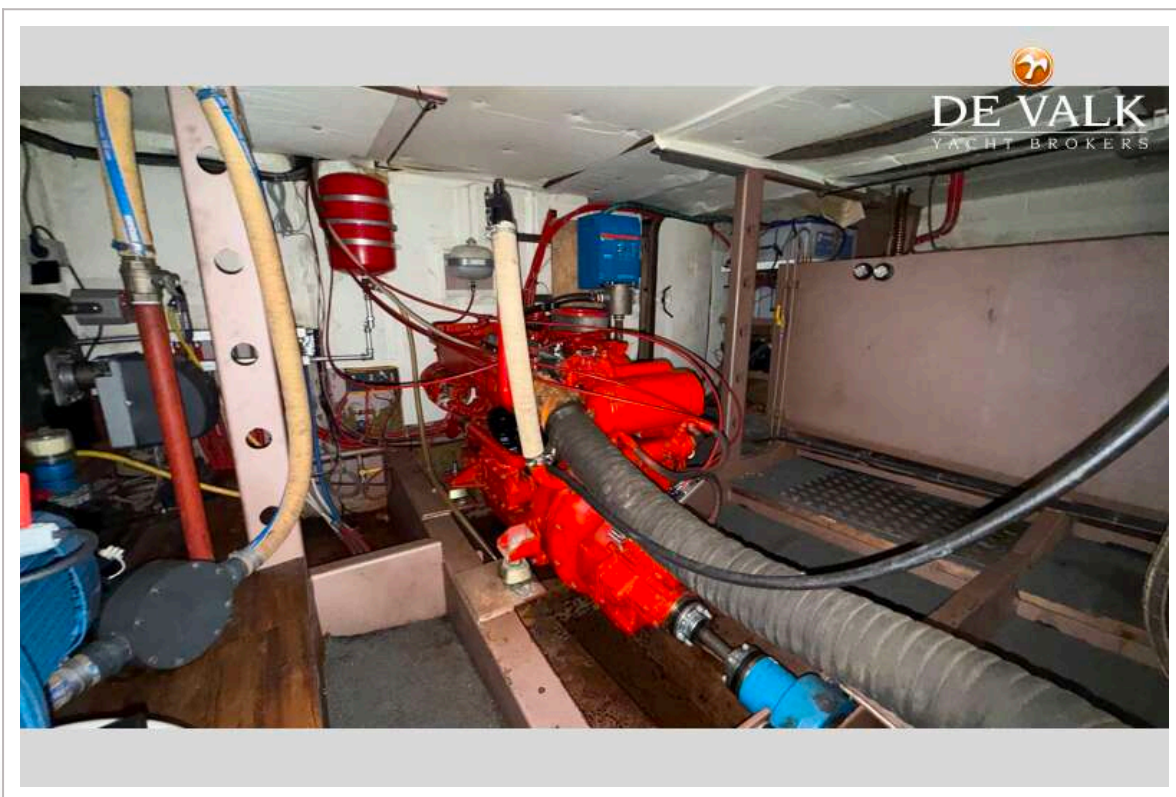

TREFFER TRAWLER 14,85