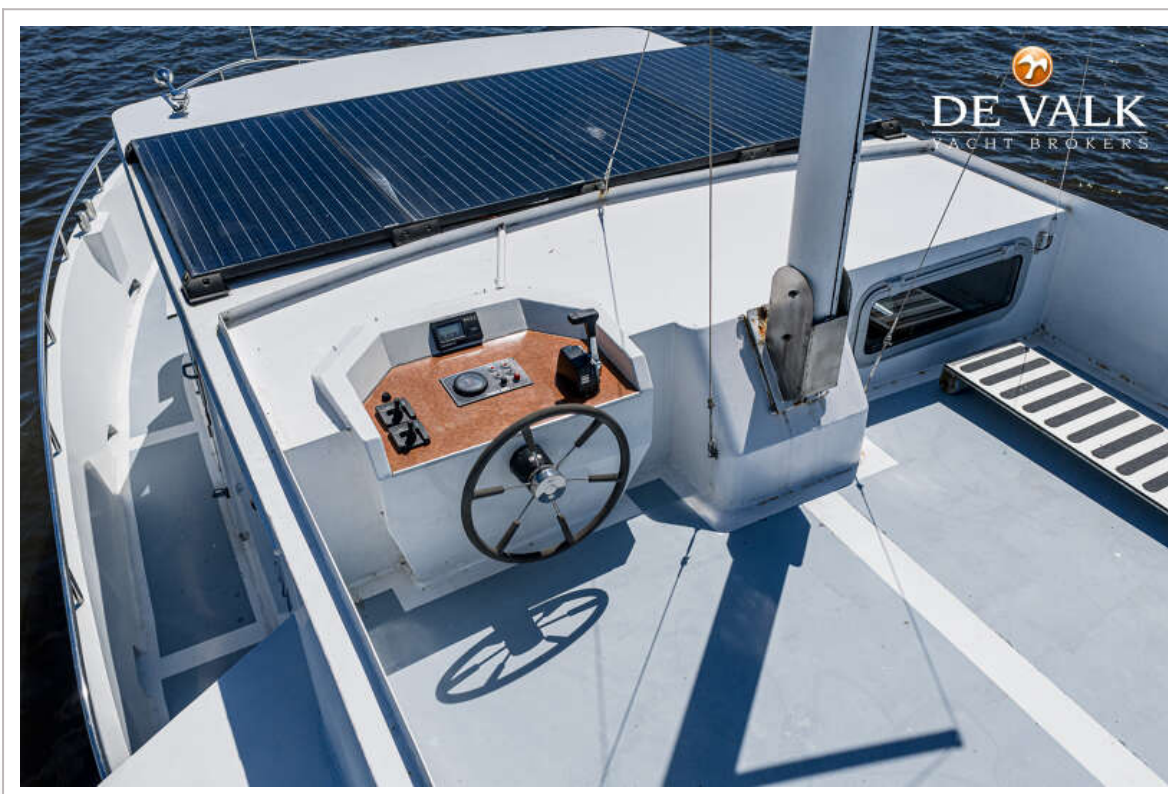

TREFFER TRAWLER 14,85