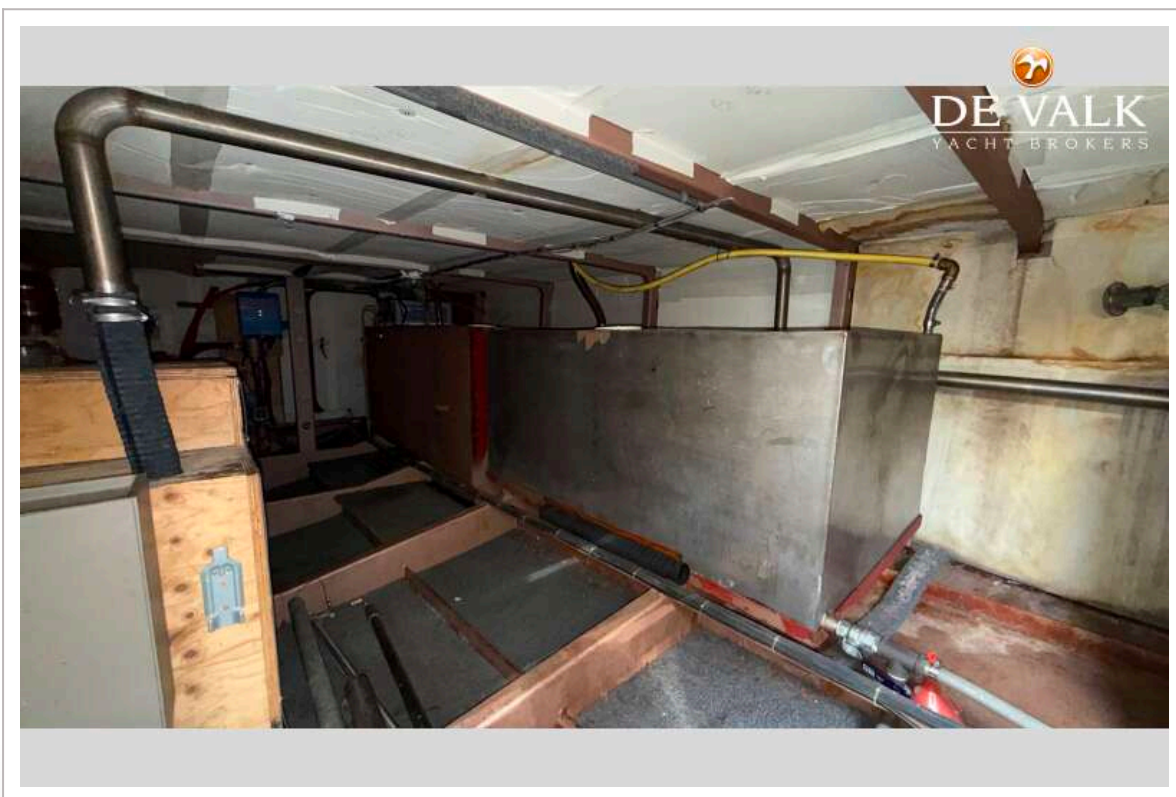

TREFFER TRAWLER 14,85