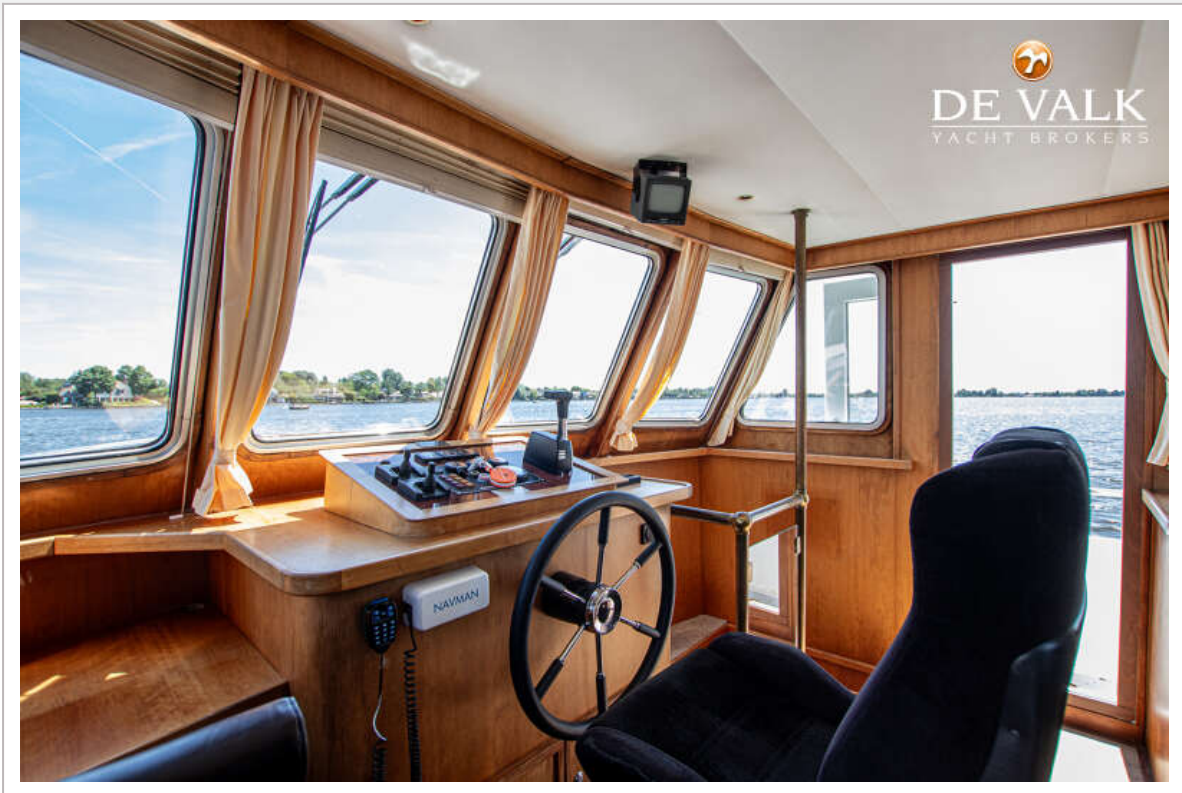

TREFFER TRAWLER 14,85