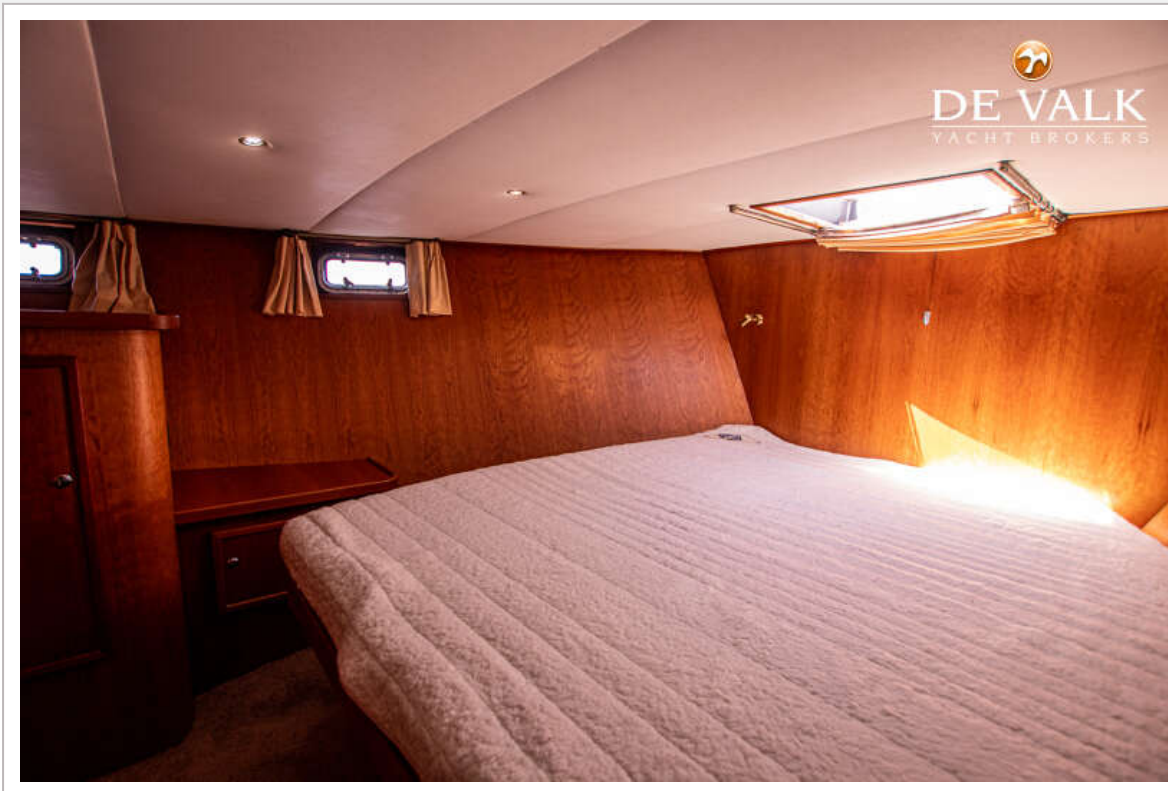

TREFFER TRAWLER 14,85