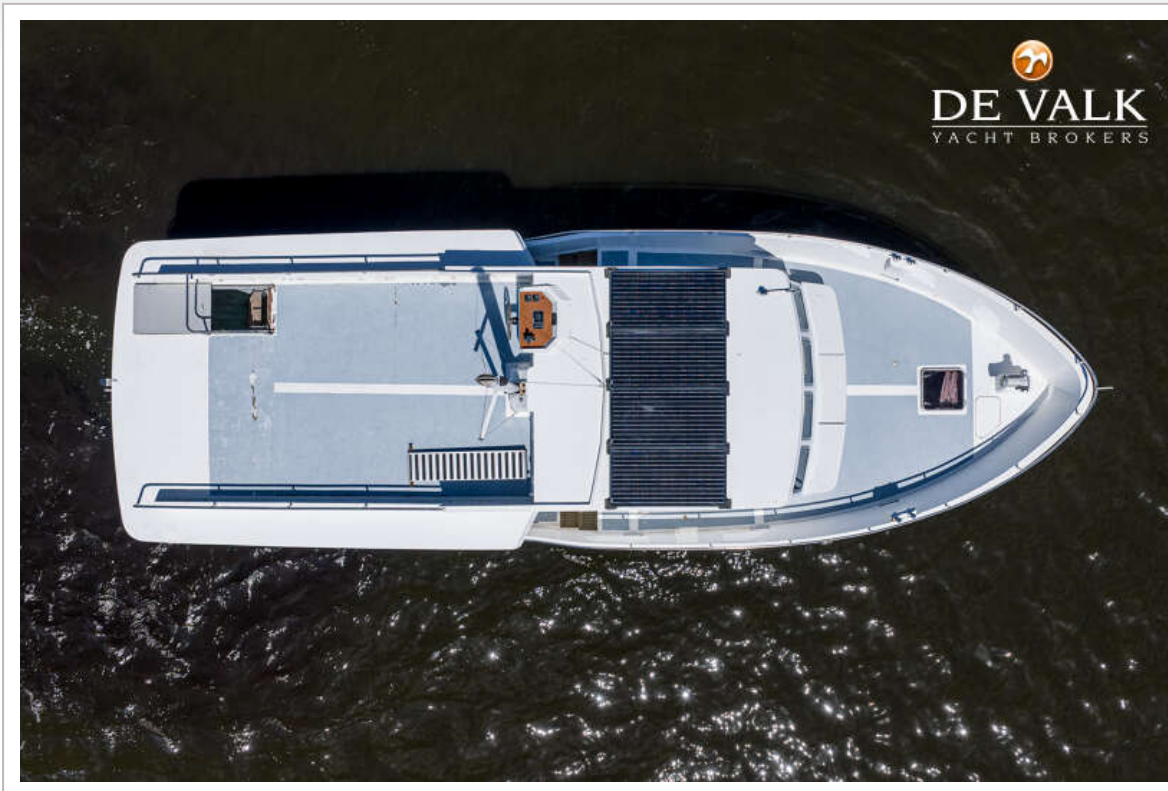

TREFFER TRAWLER 14,85