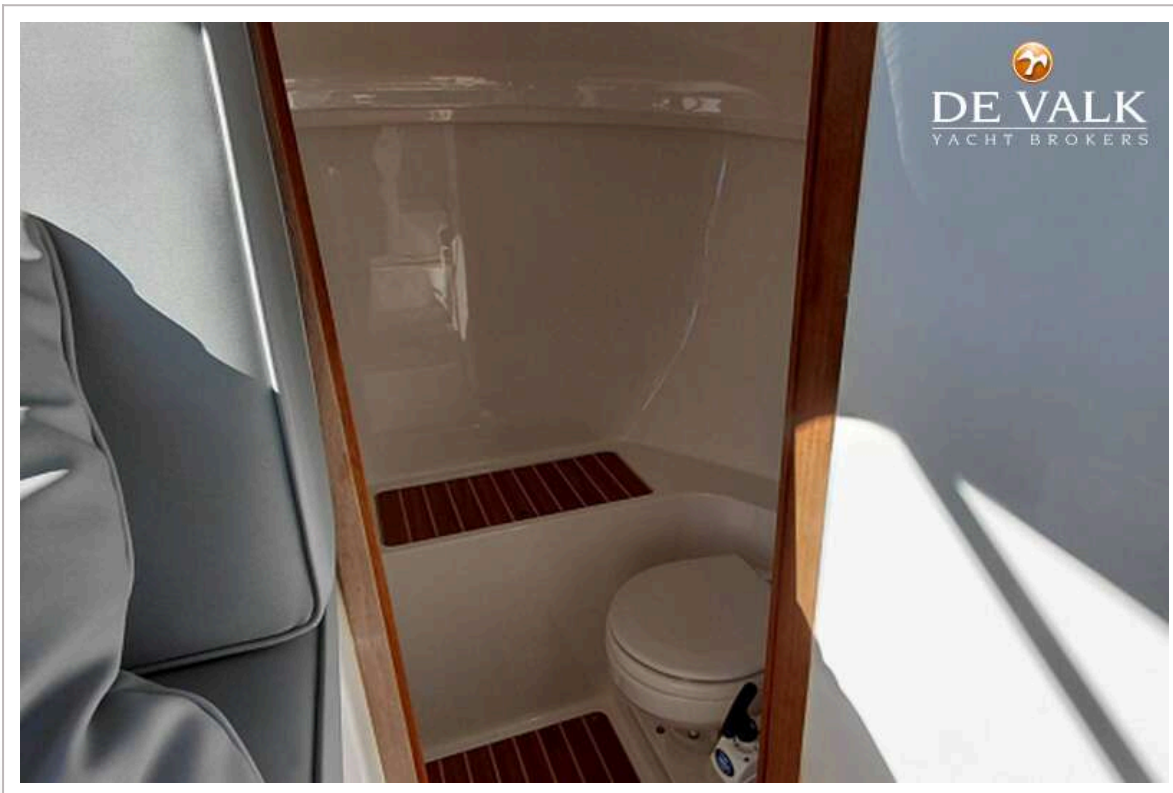

INTERBOAT INTENDER 850