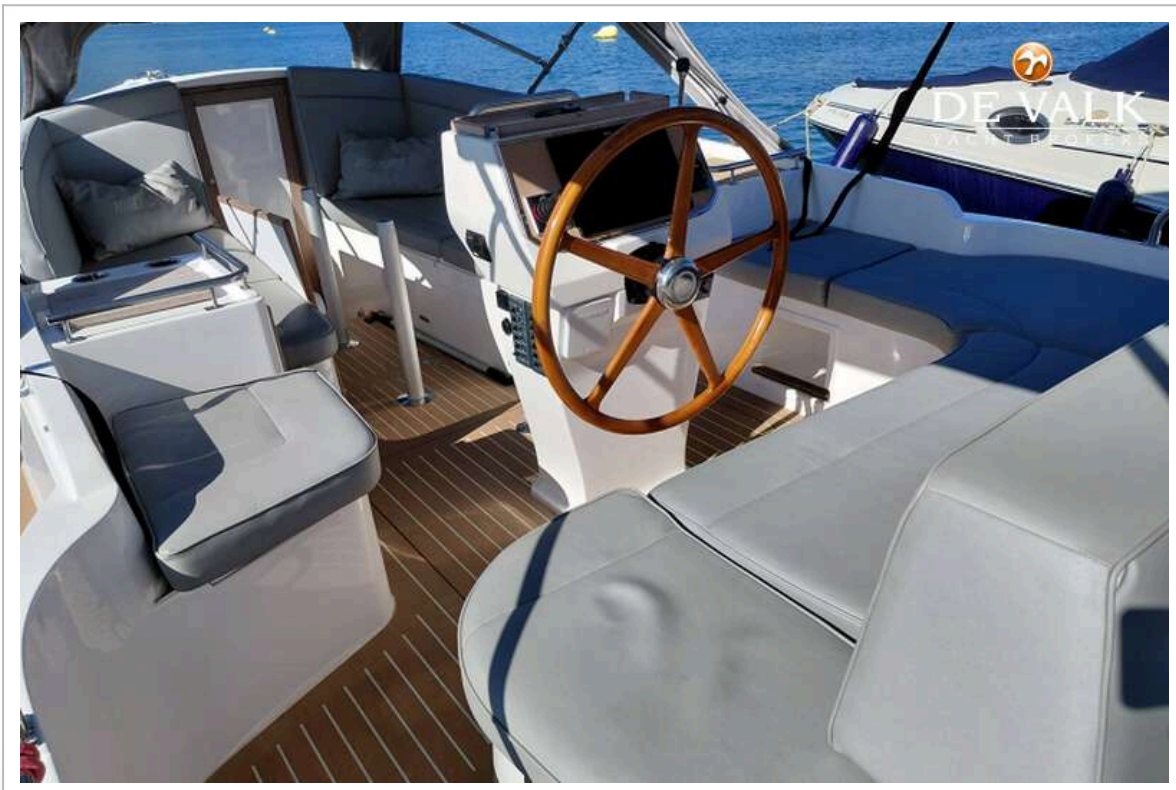

INTERBOAT INTENDER 850