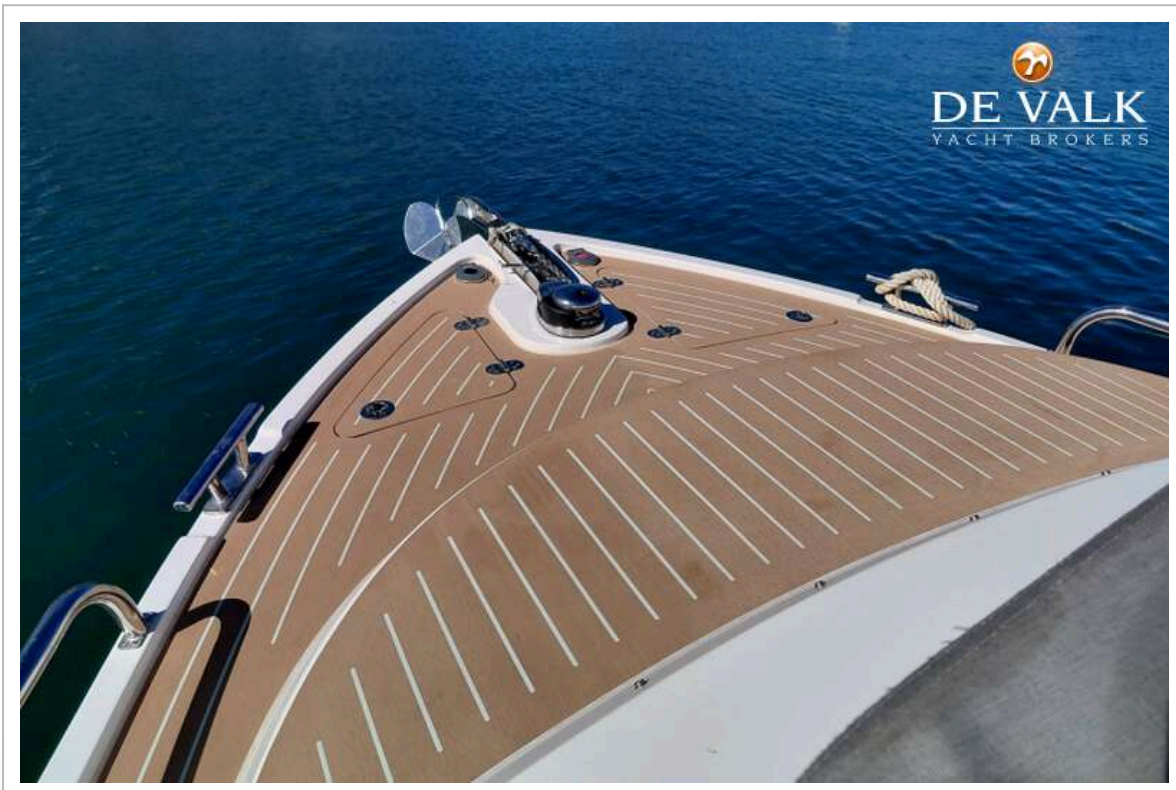

UITRUSTING

| | |
|--------------|----|
| Bimini | ja |
| Zwemplatform | ja |
| Dekdouche | ja |
| Anker | ja |
| Ankerketting | ja |
| Ankerlier | ja |
| Kuipspeakers | ja |

INTERBOAT INTENDER 850

INTERBOAT INTENDER 850