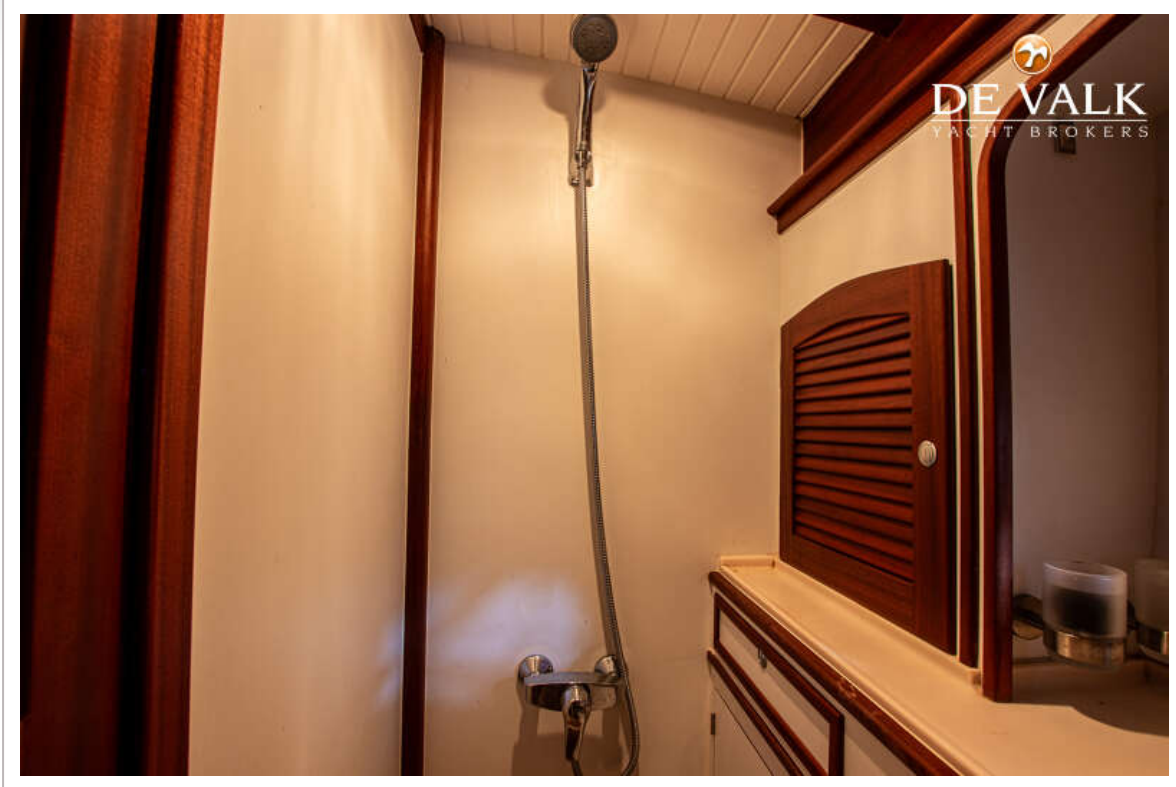

RAPSODY R32 CLASSIC