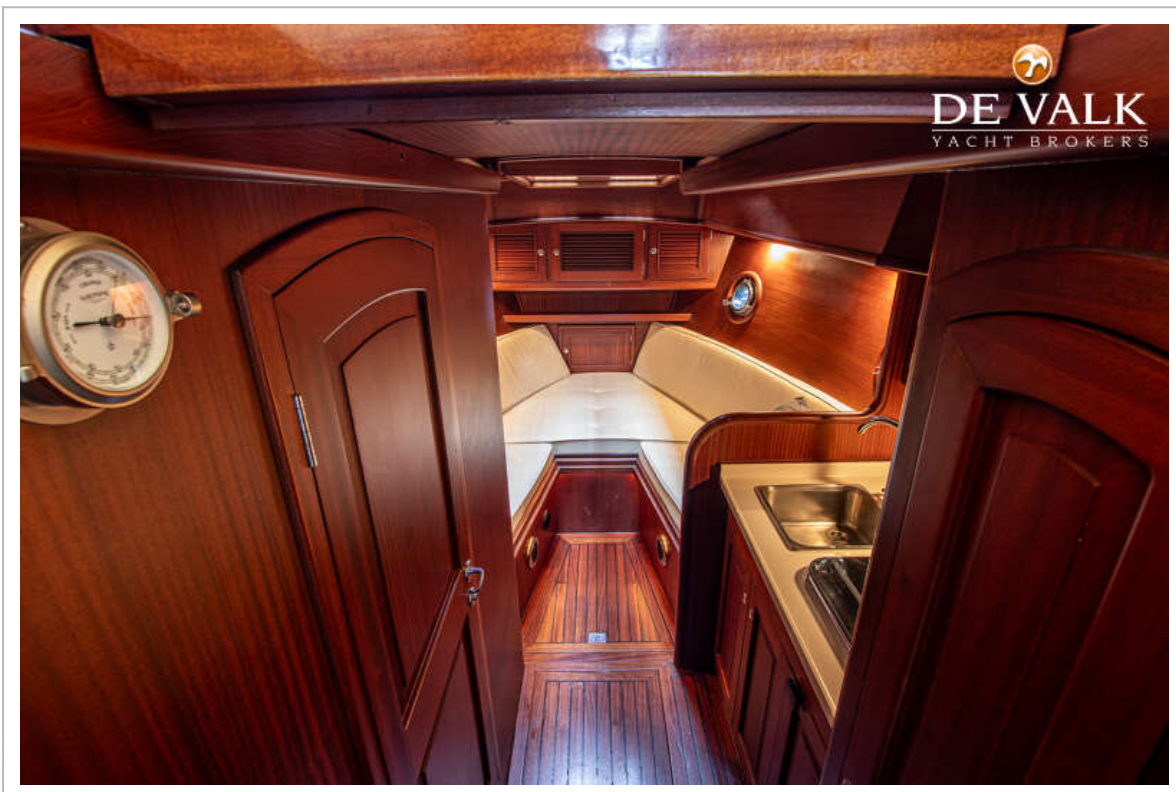

RAPSODY R32 CLASSIC