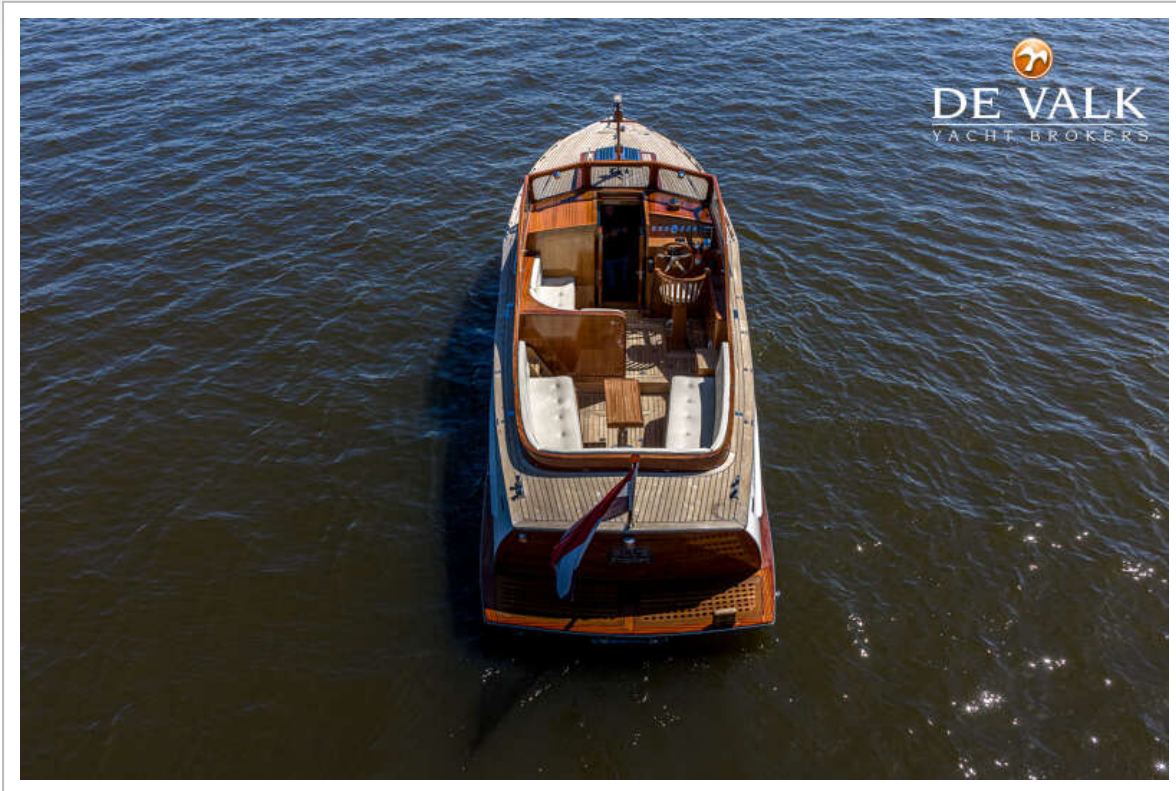

RAPSDODY R32 CLASSIC