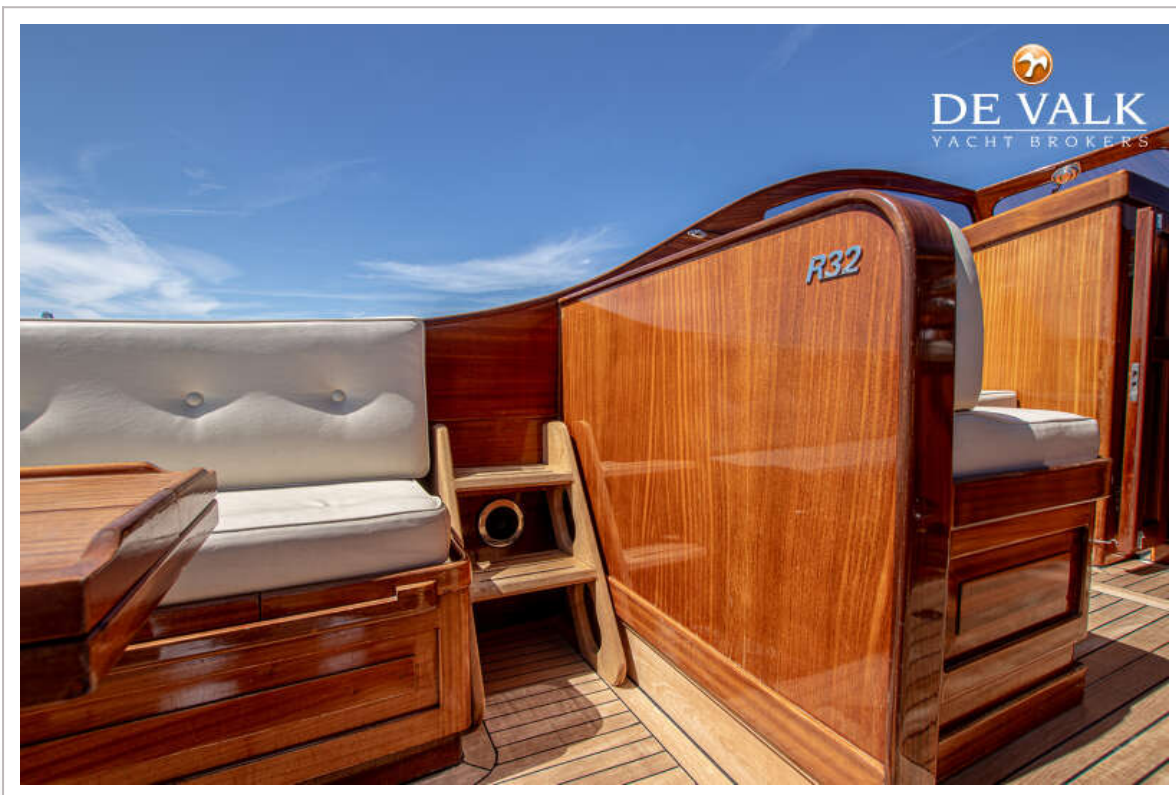

RAPSODY R32 CLASSIC