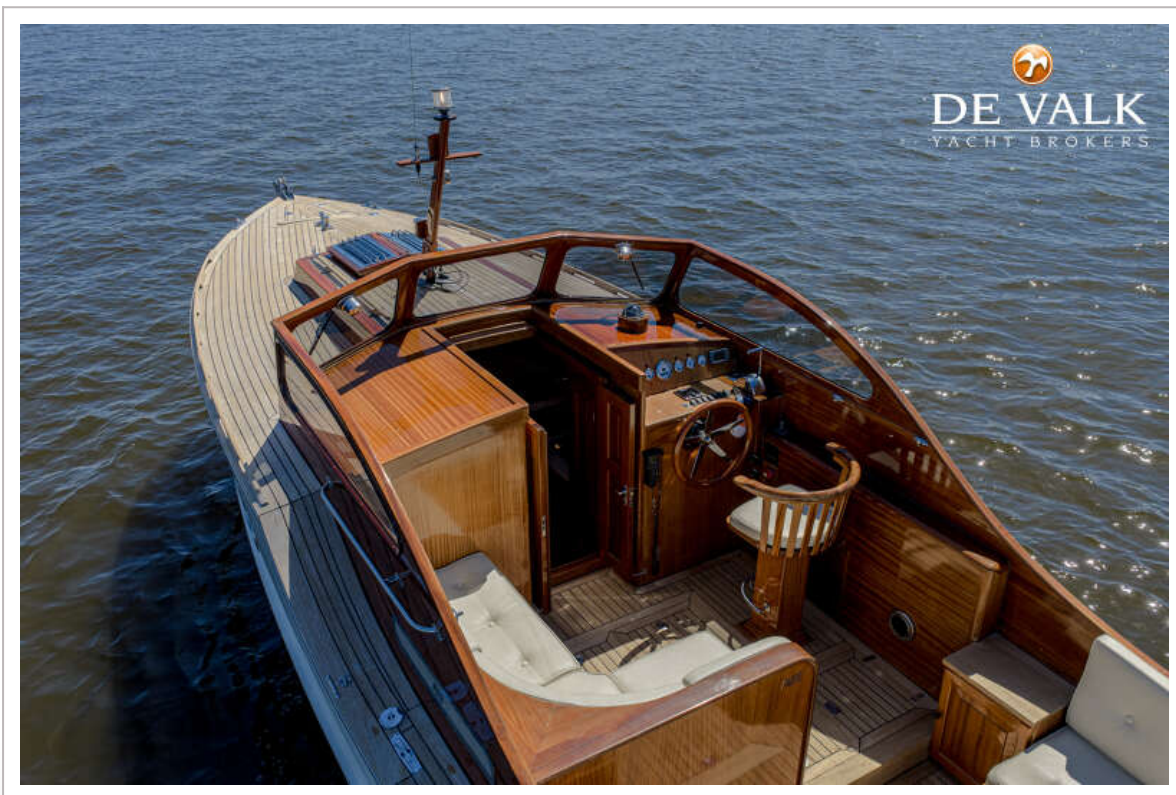

RAPSODY R32 CLASSIC