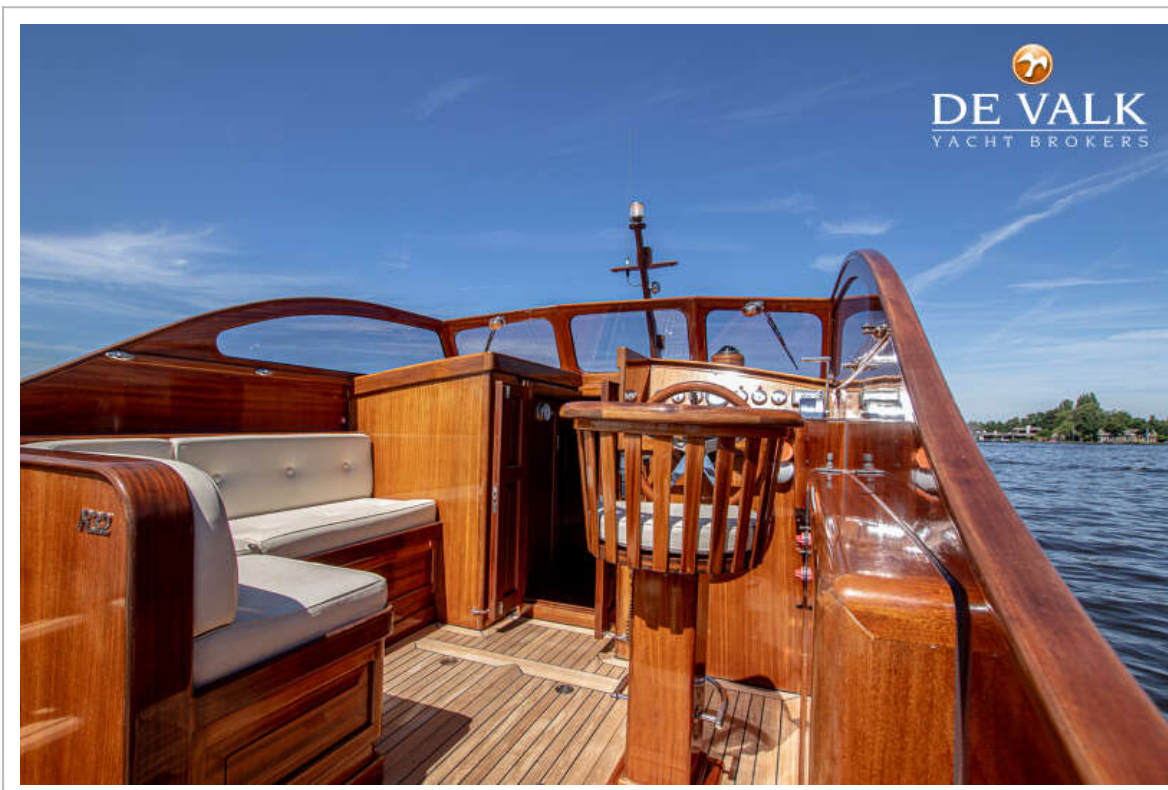

RAPSONY R32 CLASSIC