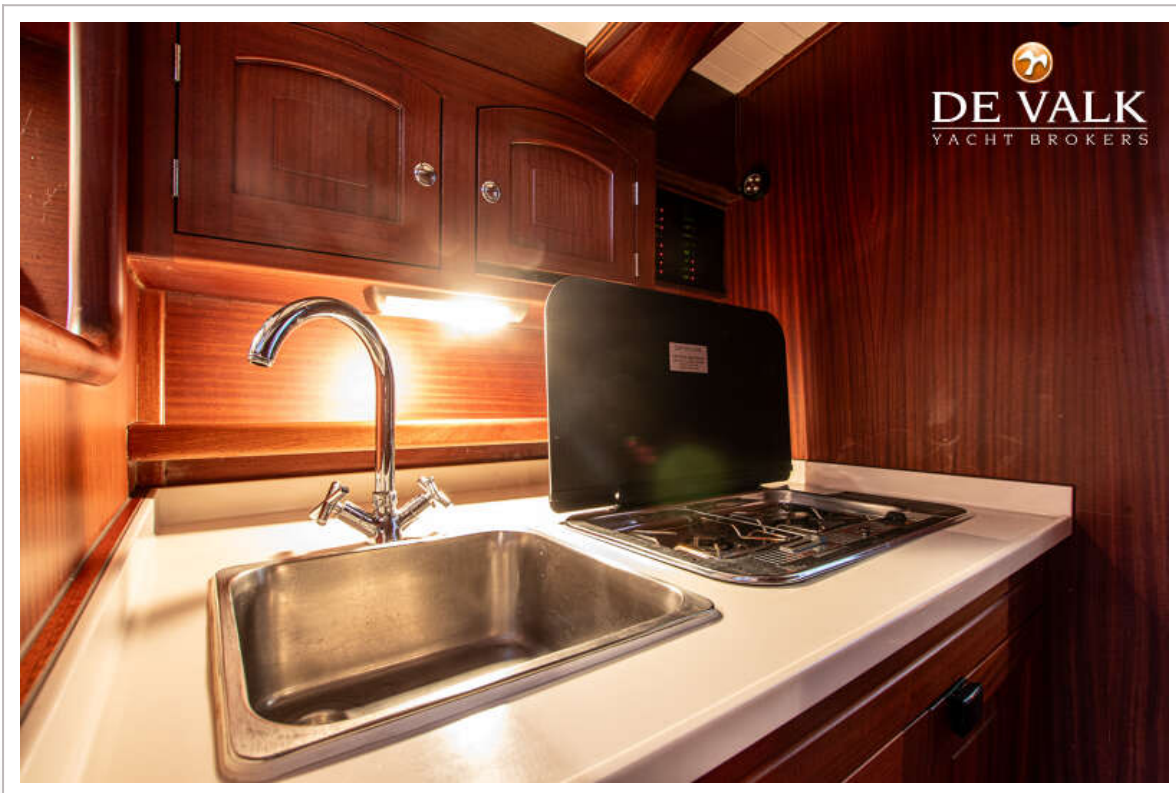

RAPSODY R32 CLASSIC