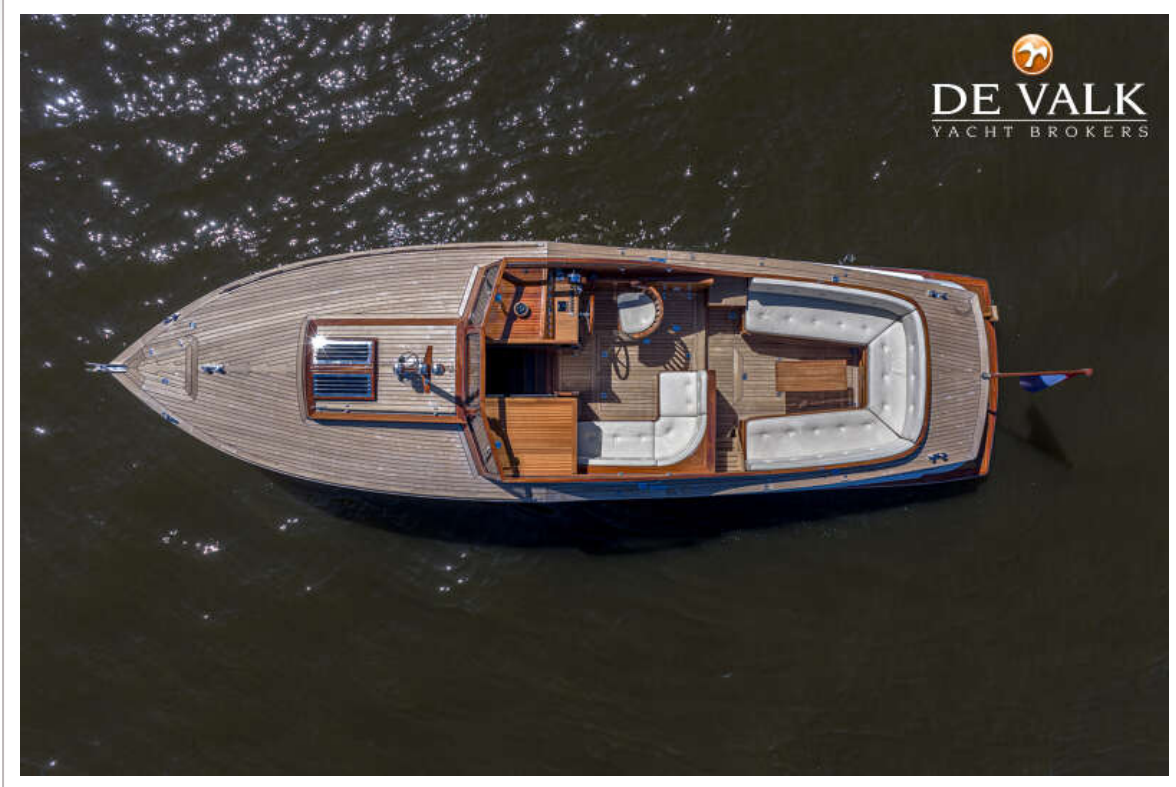

RAPSODY R32 CLASSIC