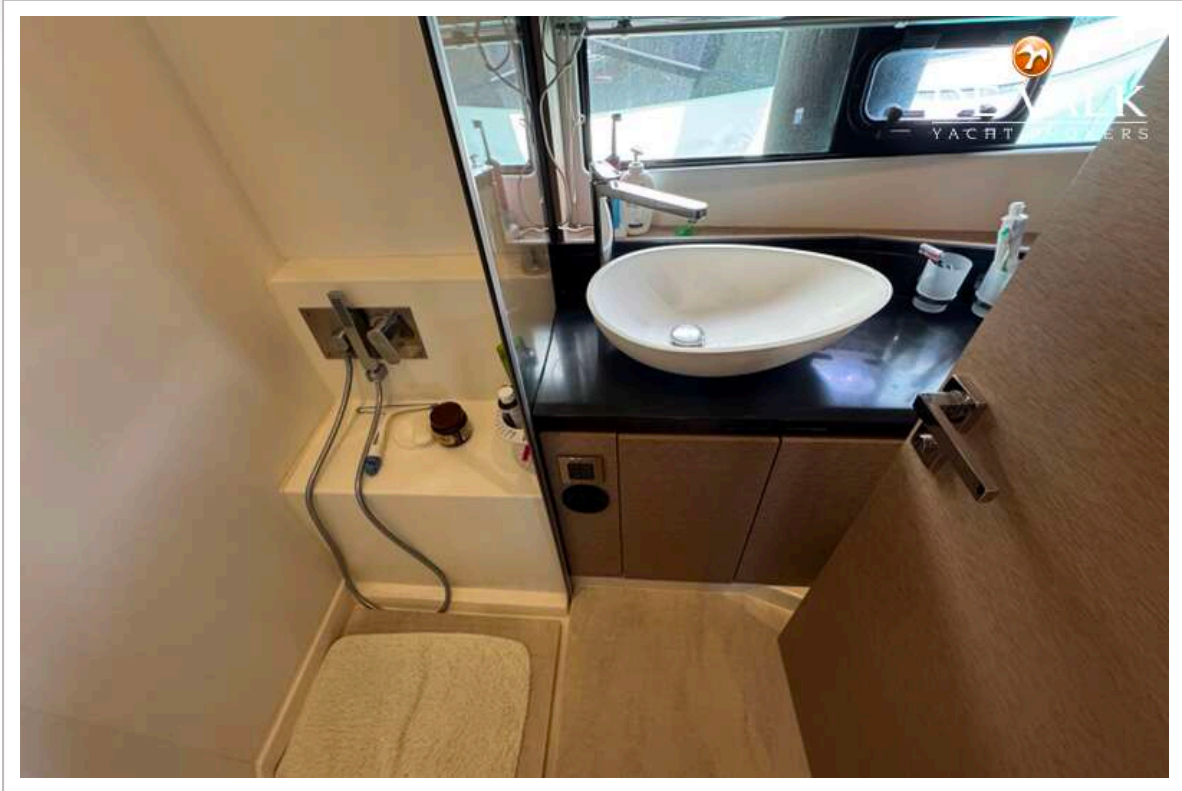

JEANNEAU PRESTIGE 460