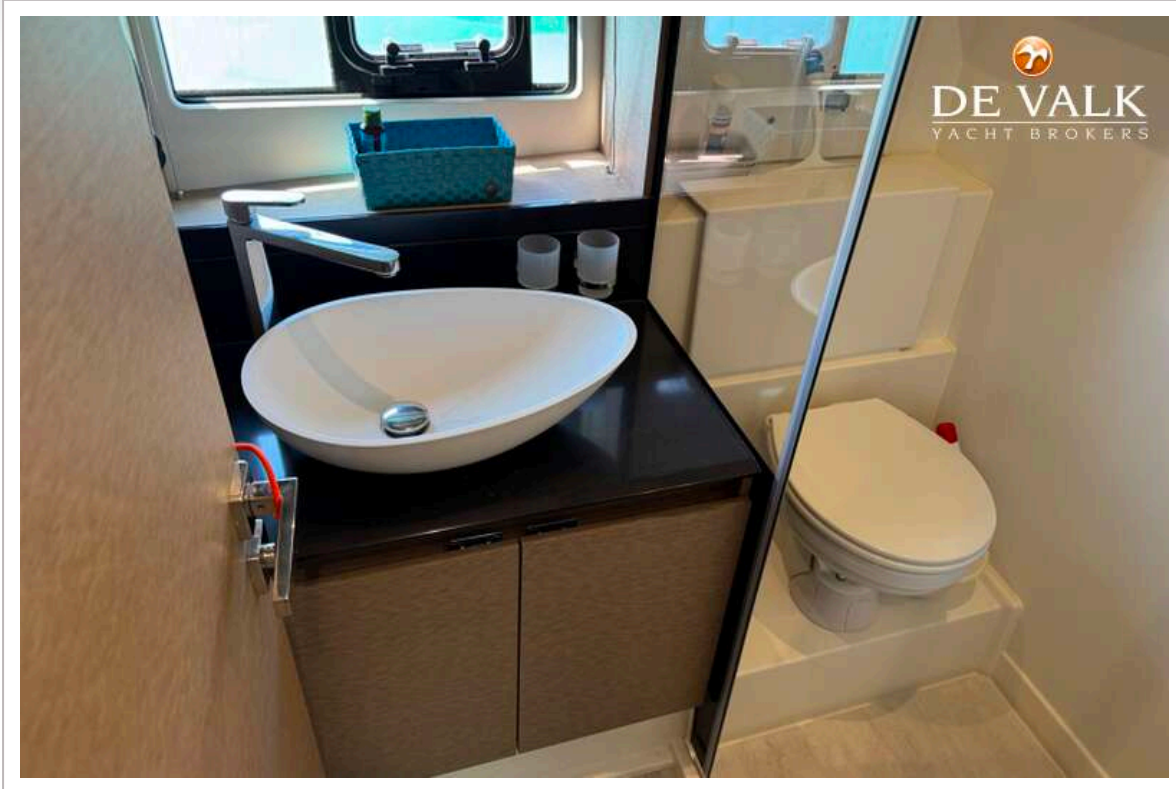

JEANNEAU PRESTIGE 460