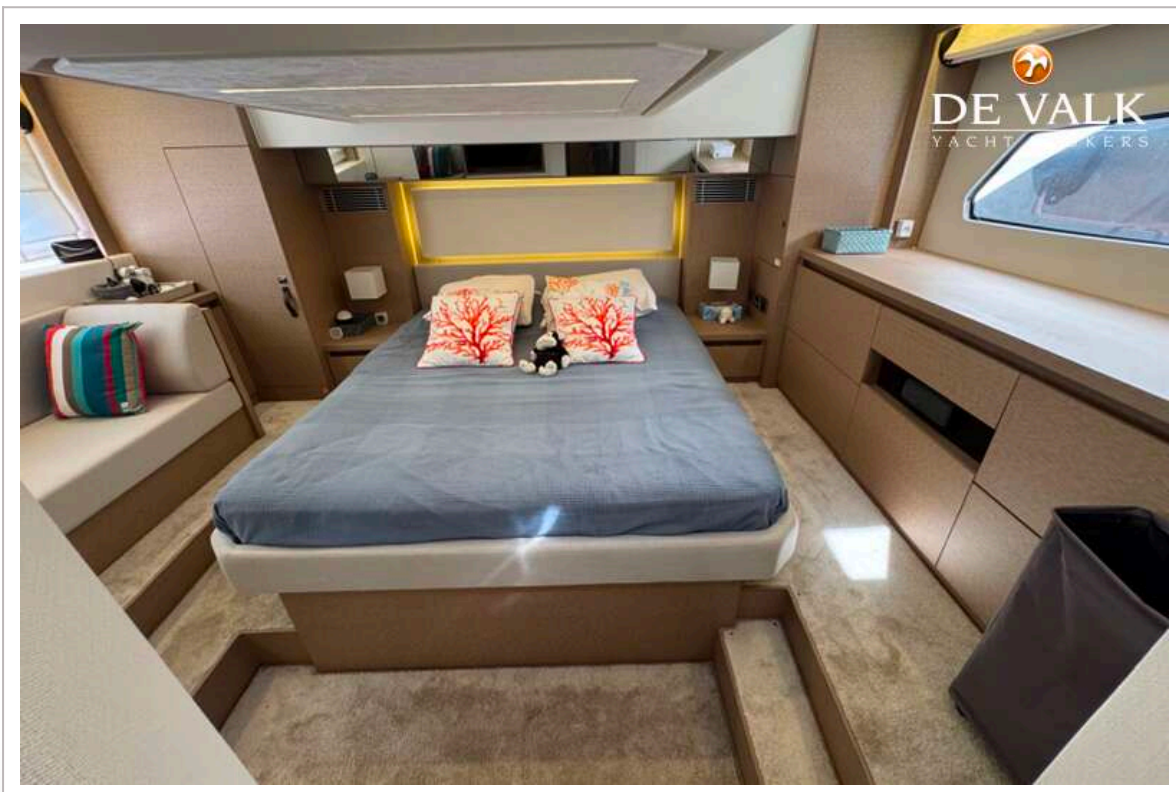

JEANNEAU PRESTIGE 460