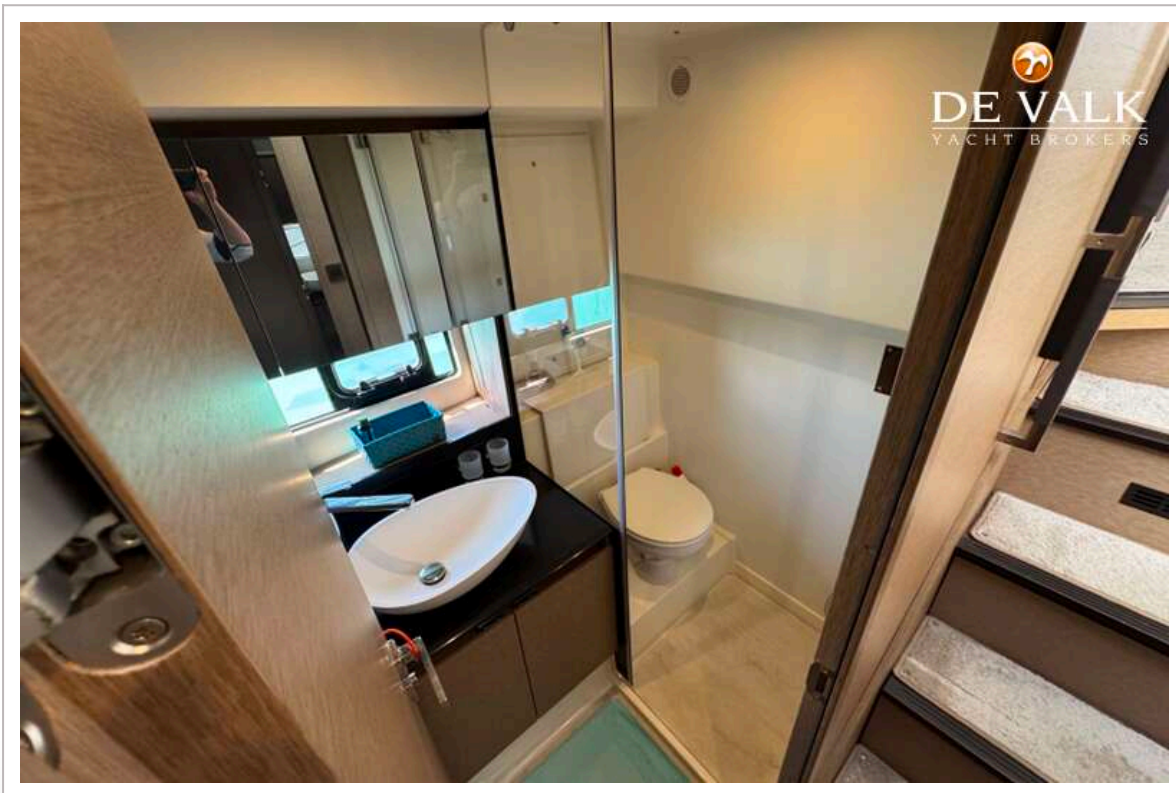

JEANNEAU PRESTIGE 460