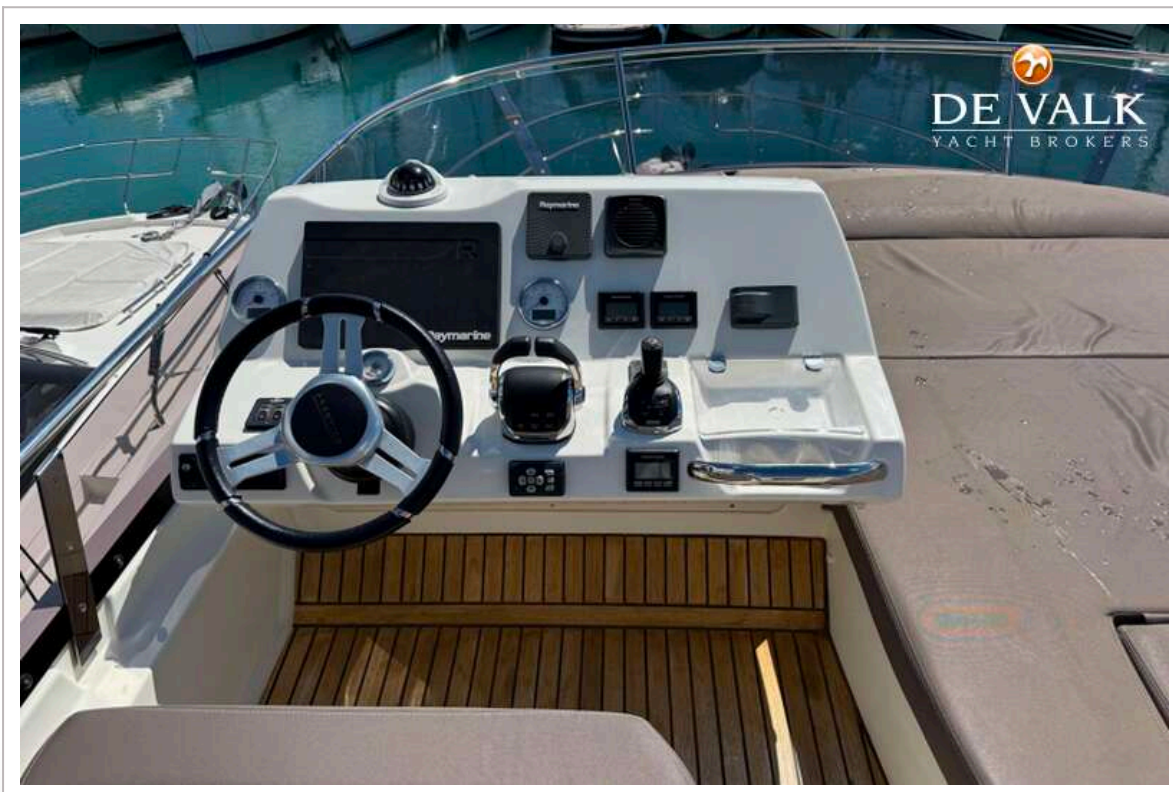

JEANNEAU PRESTIGE 460