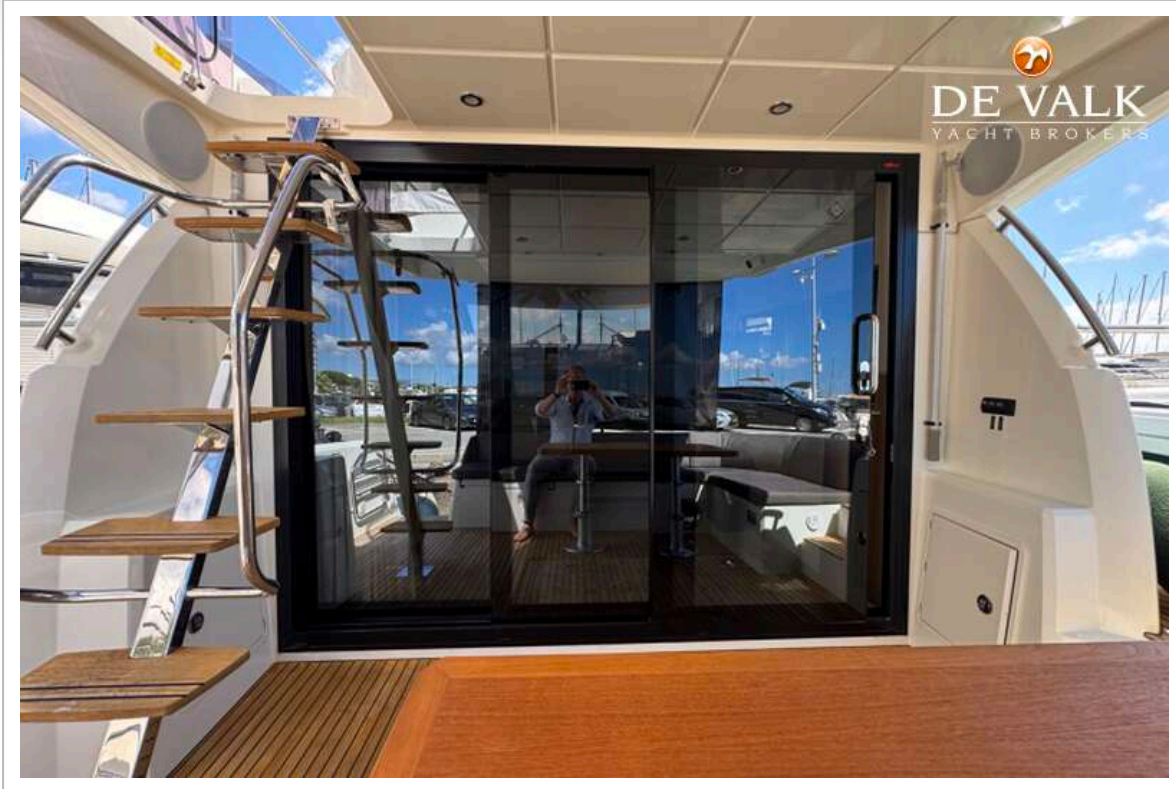

JEANNEAU PRESTIGE 460