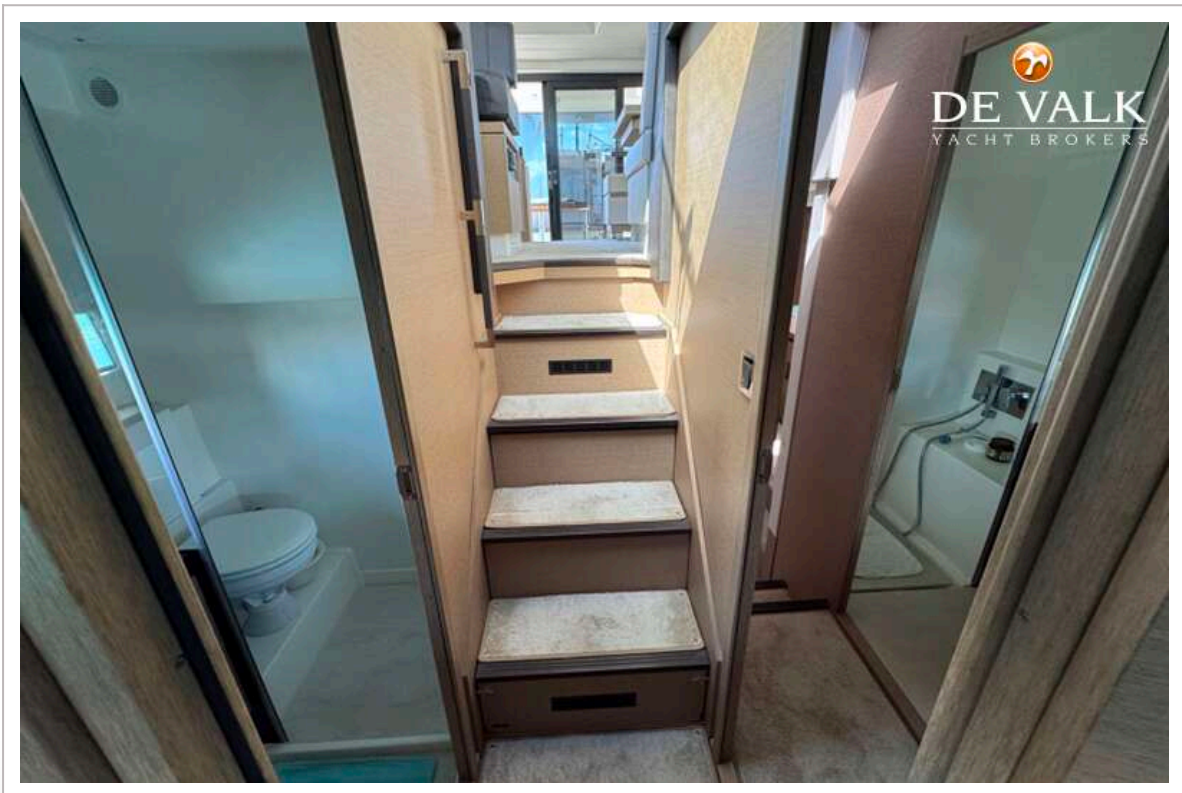

JEANNEAU PRESTIGE 460