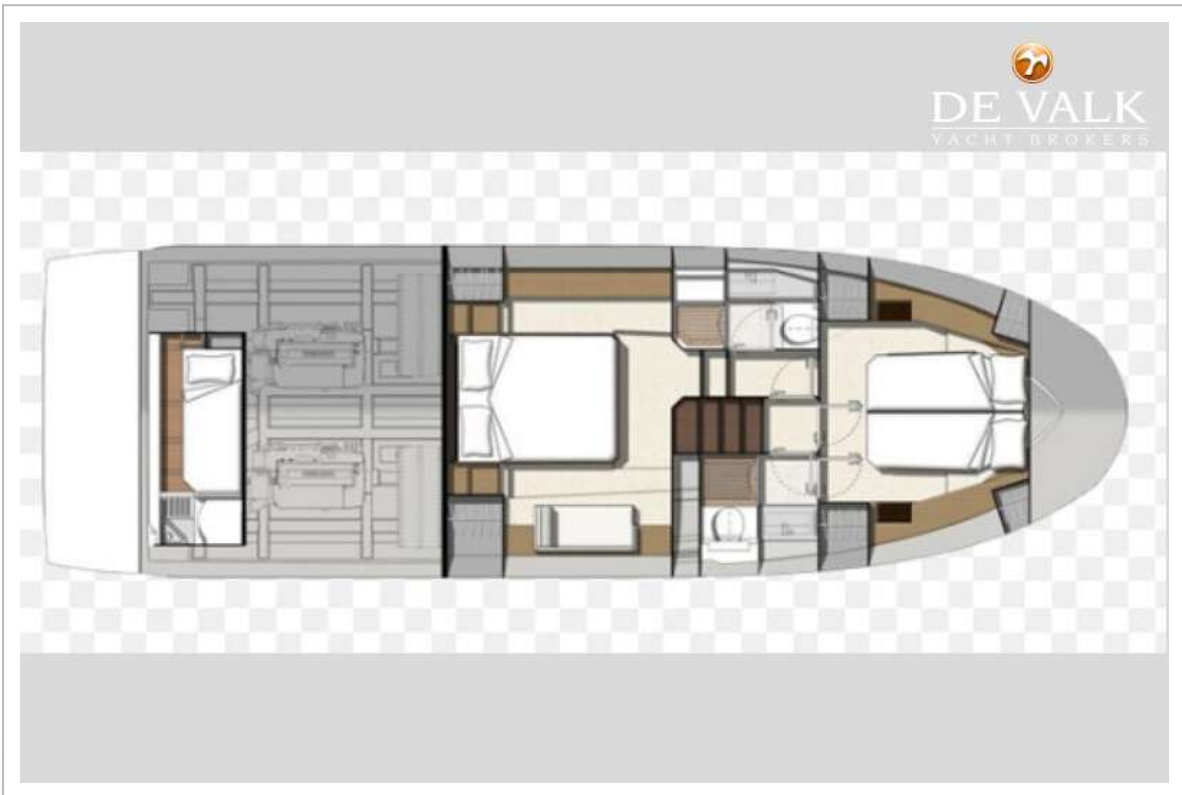

JEANNEAU PRESTIGE 460