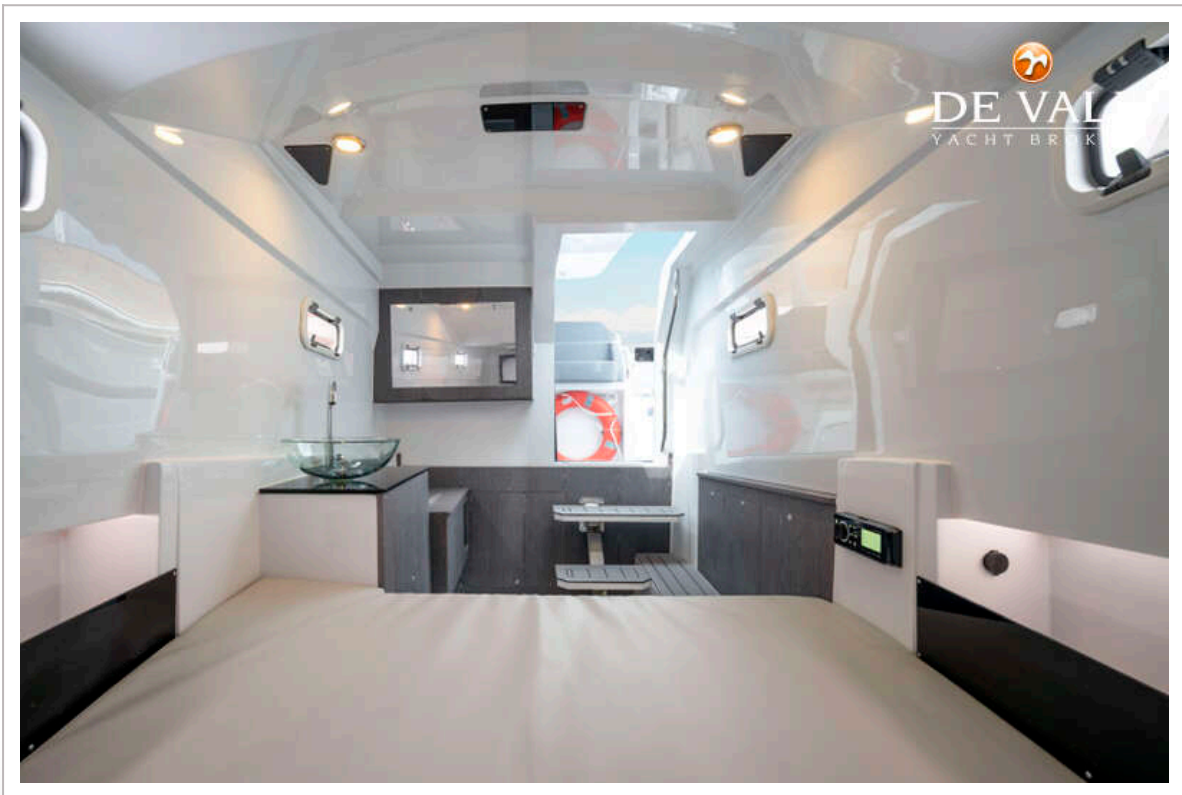

PIRELLI 35 OUTBOARD