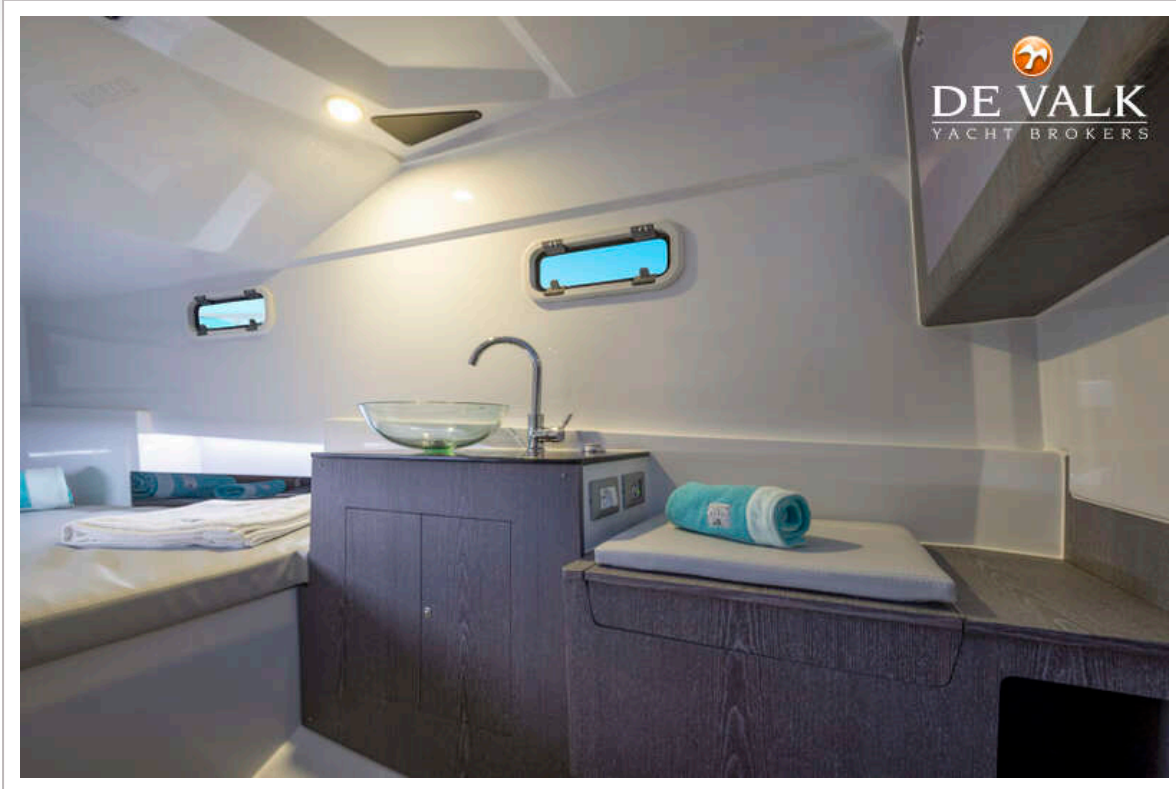

PIRELLI 35 OUTBOARD