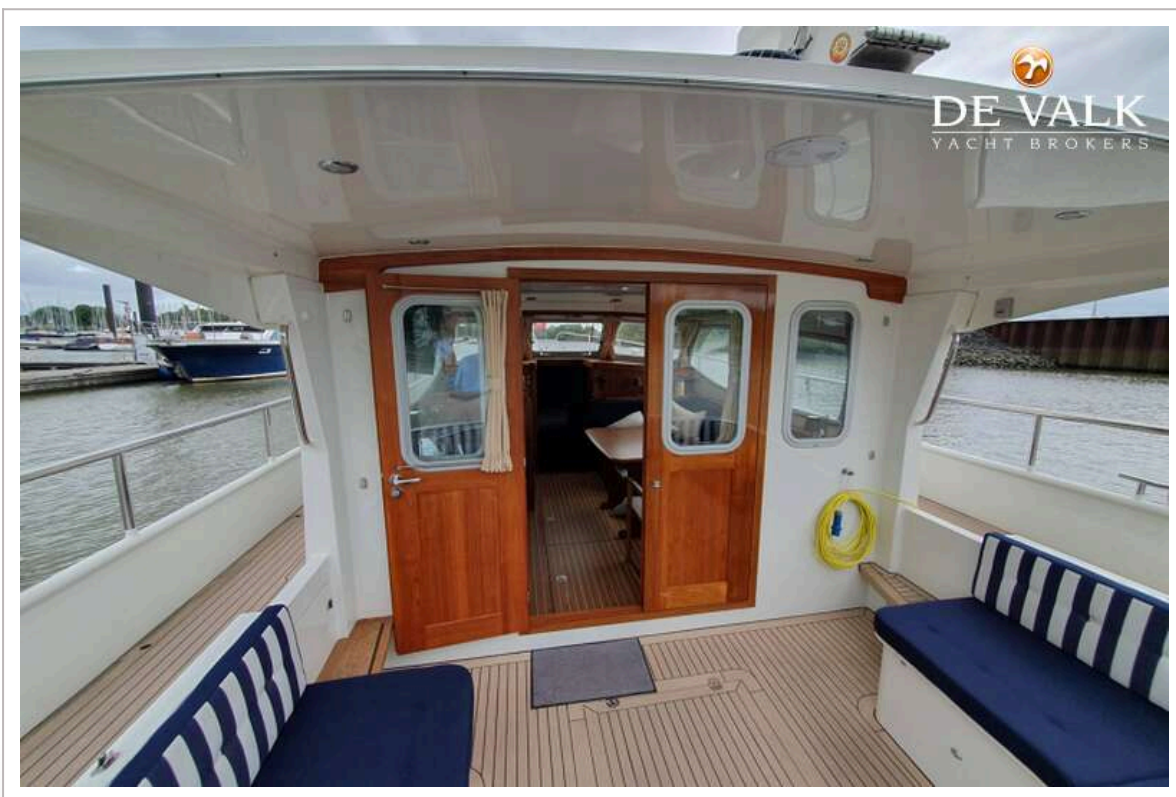

BRANDSMA NOORDZEEKOTTER 38 OC