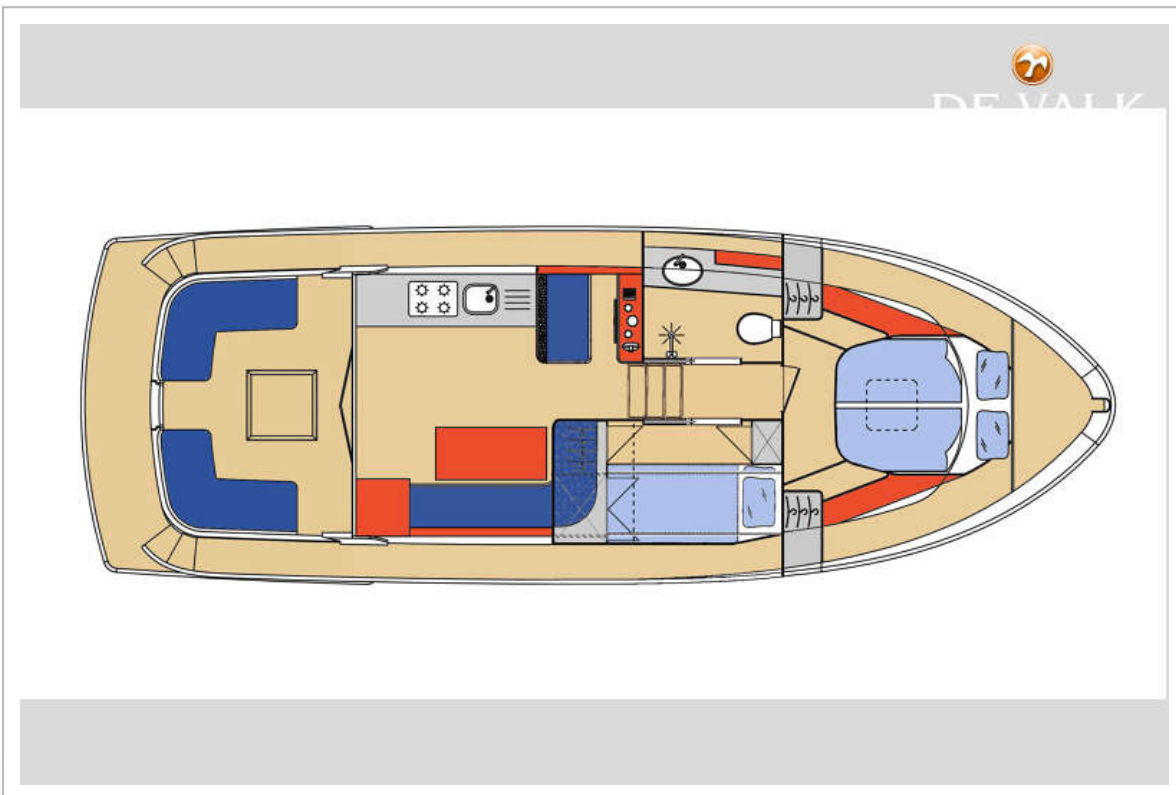

Inhoudsmeter (drinkwatertank)	ja
Vuilwatertank (liter)	staal 120L
Inhoudsmeter (vuilwatertank)	ja
Vuilwatertank afvoer	dekafzuigpunt + ow lijn
Stuurwiel	hydraulisch
Binnen stuurstand	ja

ACCOMMODATIE

Hutten	2
Slaapplaatsen	6
Interieur	teak
Vloer	houtprint Laminate-Flooring
Stuurhut/deksalon	ja
Salon	ja
Stahoogte salon (m)	206cm
Verwarming	diesel hete lucht Eberspächer Airtronic L-D5, 4,8kW
Airco	airco omkeerbaar Webasto BlueCool S8-R-230V, outlets in bow and guest cabin
Navigatie ruimte	ja
Dinette om te bouwen	ja
Keuken	ja
Spoelbak	ja
Kooktoestel	inductie Noxton Induction, 4 fields (2025)
Combi magnetron/oven	CASO Design MCG25, chief black (2025)
Koelkast	Indel B CR 130
Vriezer	Dometic CFX2 37 (2025)
Warmwatersysteem	220V + motor Quick Boiler Compakt 60L 800W
Waterdruksysteem	ja
Kommaliewant	ja
Eigenaarshut	tweepersoonsbed
Lengte bed (m)	L = 209cm

GRETHE's DIMENSIONEN